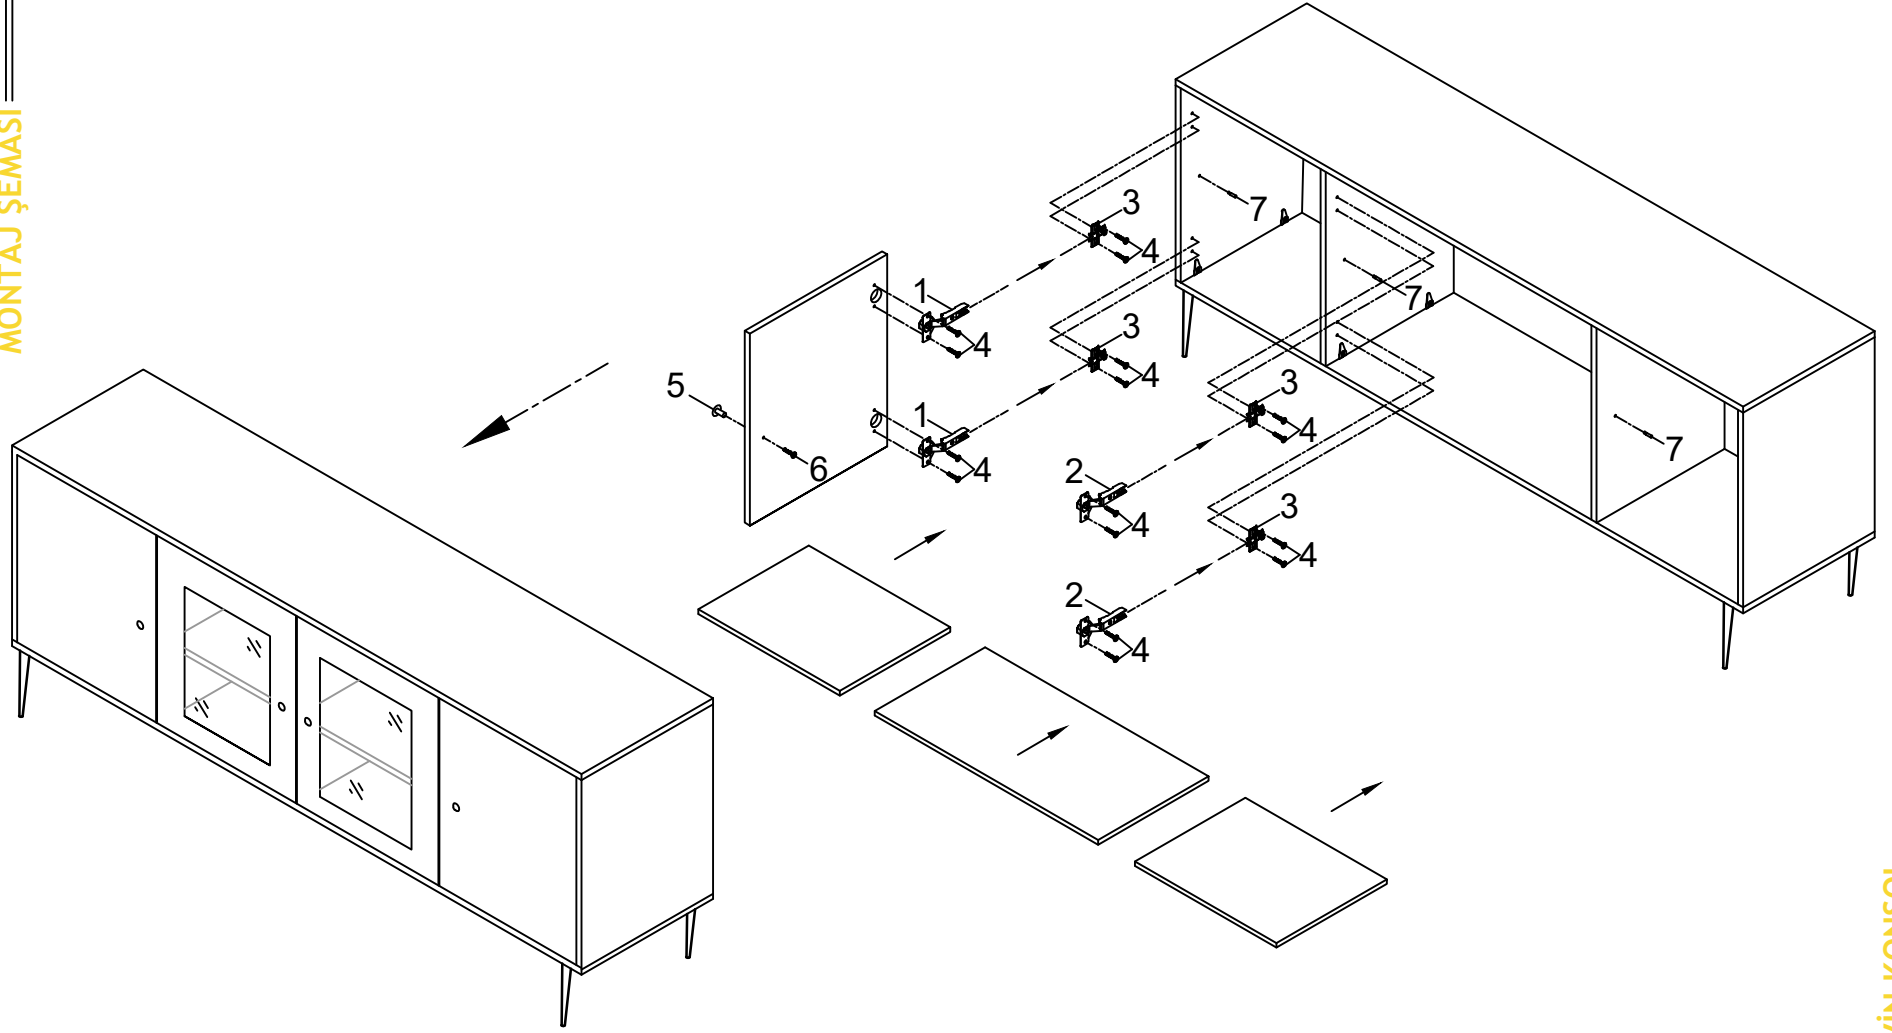

MALZEMELER

1

DEVE MENTEŐE
4 ADET

2

YARIM DEVE
MENTEŐE
4 ADET

3

MENTEŐE TABANI
12 ADET

4

3,5x16 VİDA
64 ADET

5

KULP
4 ADET

6

KULP VİDASI
4 ADET

7

RAF PİMİ
12 ADET