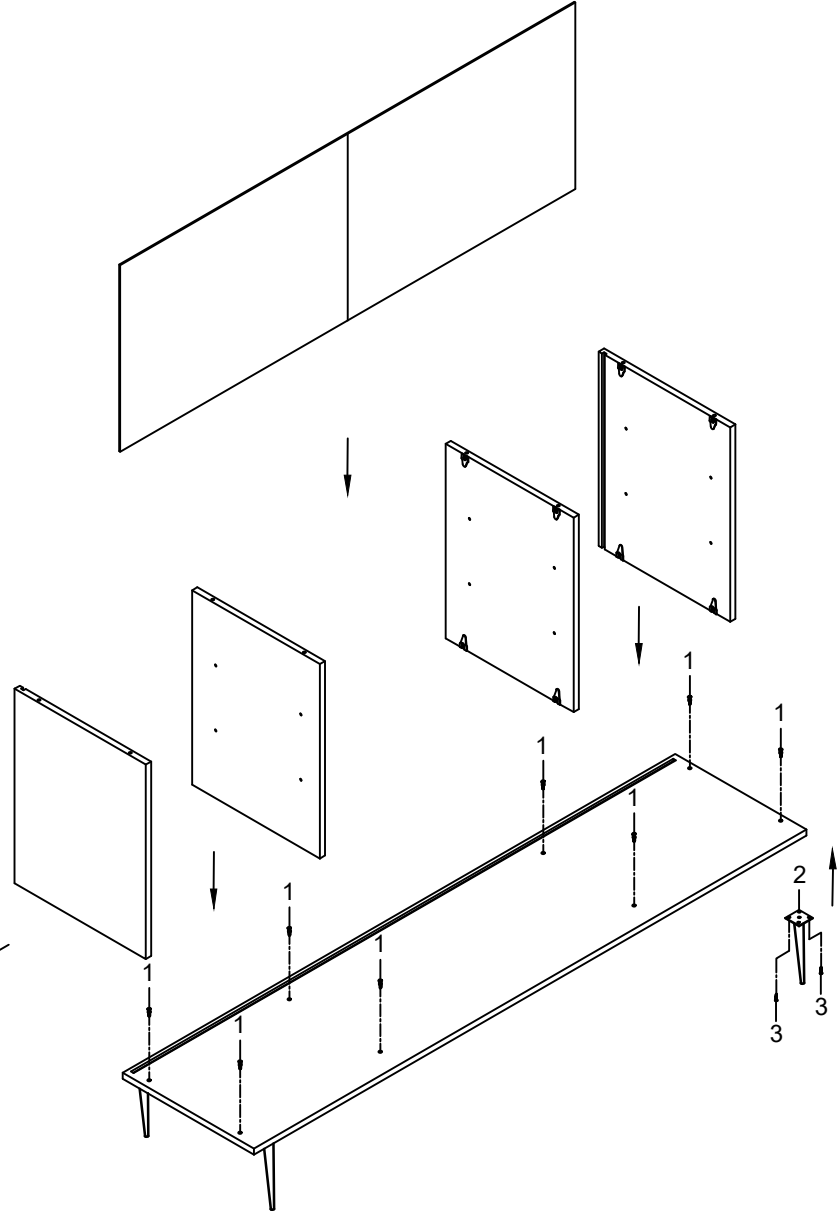

MONTAJ ŐEMASI

MALZEMELER

1

RAFFİKS VİDASI
16 ADET

2

AYAK
5 ADET

3

3,5x16 VİDA
20 ADET

4

3,5x16 VİDA
64 ADET

5

KULP
4 ADET

6

KULP VİDASI
4 ADET

7

RAF PİMİ
12 ADET