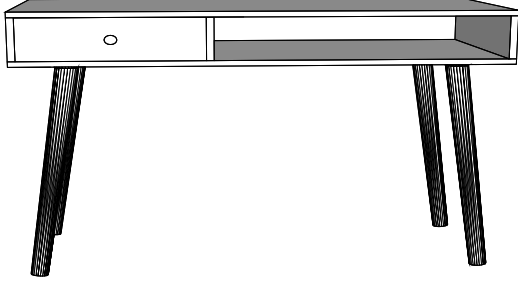

BELL ÇALIŞMA MASASI

Assembly Manual

DEKORİZ

“iz bırakan tasarımlar”

General View

The necessary tools (not included)

This unit should be assembled by two persons.

 4x50 Vida 9x	 3,5x20 Vida 12x	 Minifix 9x	 Gövde 9x
 Çivi 20x	 Kulp 1x	 Kulp Vidası 1x	 Açılı Ayak Aparatı 4x

Step 1

Step 2

Step 3

Step 4