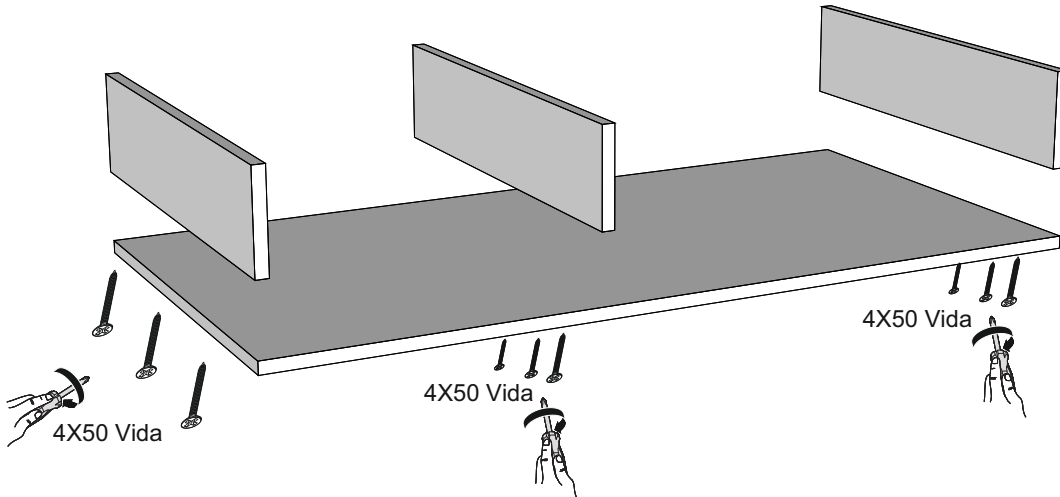

BELL ÇALIŞMA MASASI

Assembly Manual

DEKORİZ

“iz bırakan tasarımlar”

General View

The necessary tools (not included)

This unit should be assembled by two persons.

 4x50 Vida 9x	 3,5x20 Vida 12x	 Minifix 9x	 Gövde 9x
 Çivi 20x	 Kulp 1x	 Kulp Vidası 1x	 Açılı Ayak Aparatı 4x

Step 1

Step 2

Step 3

Step 4