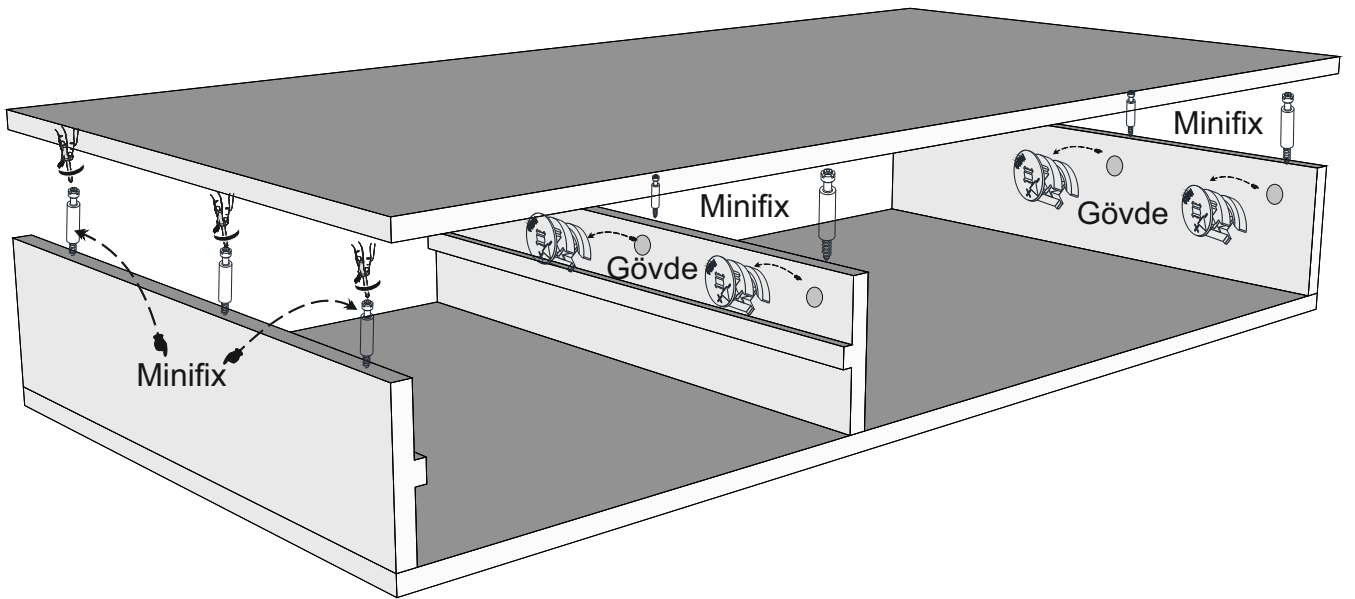

BELL ÇALIŞMA MASASI

Assembly Manual

DEKORİZ

“iz bırakan tasarımlar”

General View

The necessary tools (not included)

This unit should be assembled by two persons.

 4x50 Vida 9x	 3,5x20 Vida 12x	 Minifix 9x	 Gövde 9x
 Çivi 20x	 Kulp 1x	 Kulp Vidası 1x	 Açılı Ayak Aparatı 4x

Step 1

Step 2

Step 3

Step 4