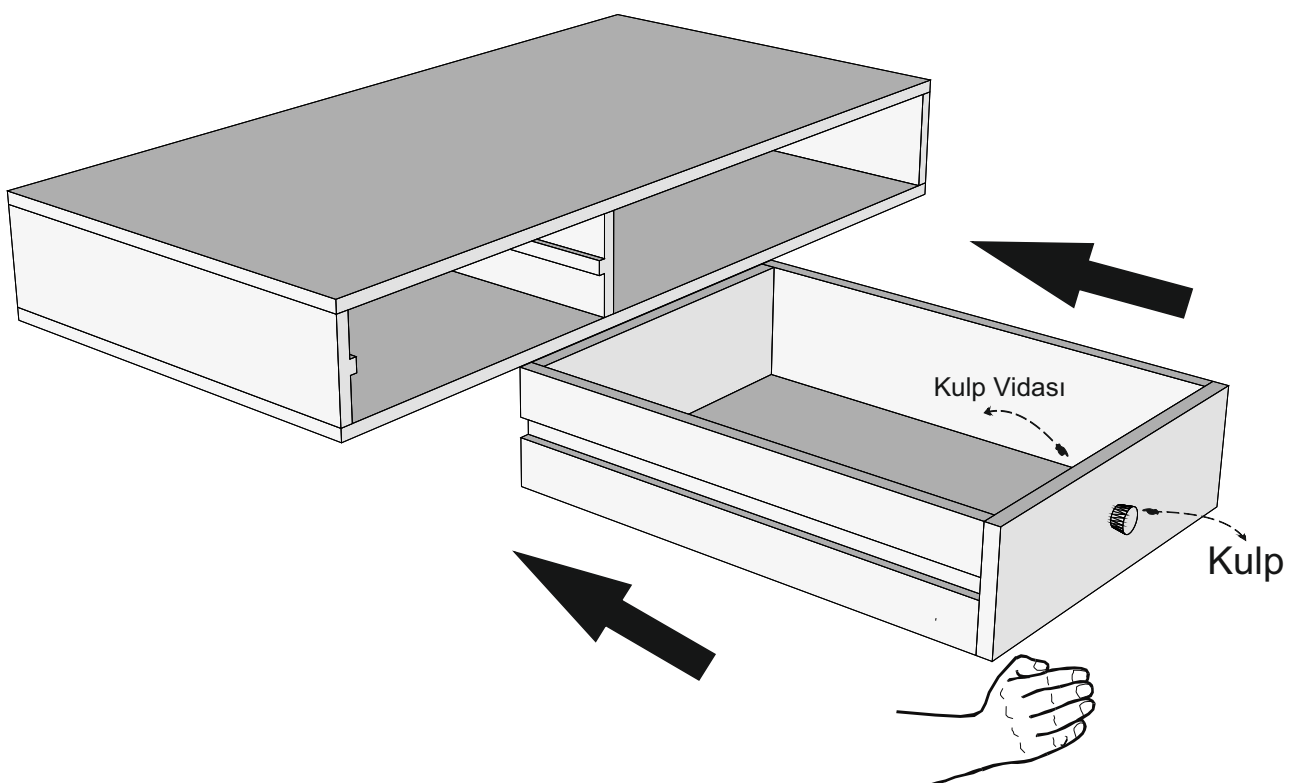

BELL ÇALIŞMA MASASI

Assembly Manual

DEKORİZ

“iz bırakan tasarımlar”

General View

The necessary tools (not included)

This unit should be assembled by two persons.

 4x50 Vida 9x	 3,5x20 Vida 12x	 Minifix 9x	 Gövde 9x
 Çivi 20x	 Kulp 1x	 Kulp Vidası 1x	 Açılı Ayak Aparatı 4x

Step 1

Step 2

Step 3

Step 4