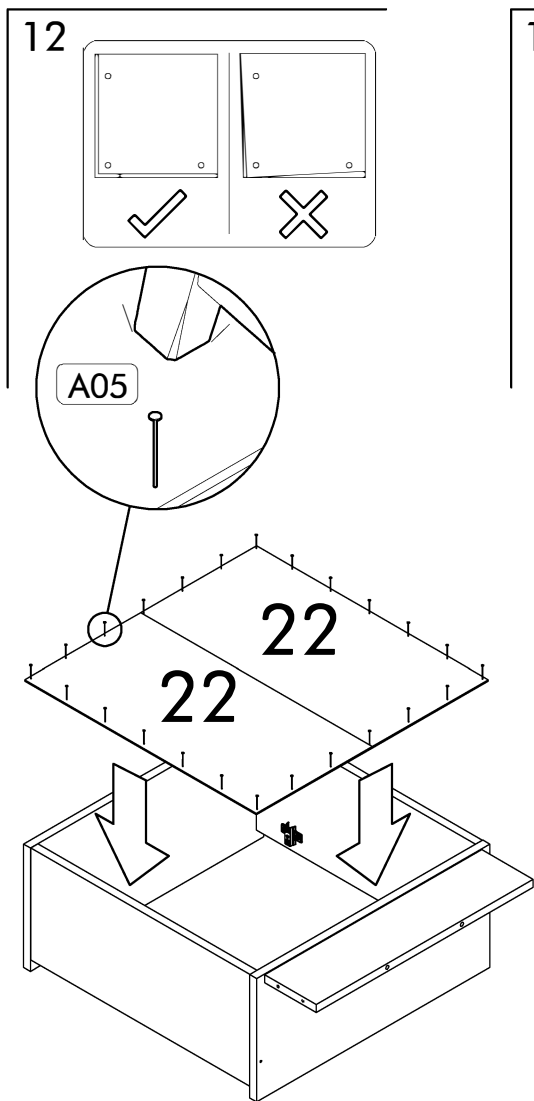

## AKSESUAR LİSTESİ / LIST OF ACCESSORY

Tanım / Code	Ebat / Dimension	Adet / Pieces
01	60 x 40 x 1,8 cm	1
02	60 x 37,5 x 1,8 cm	1
03	60 x 37,5 x 1,8 cm	1
04	60 x 40 x 1,8 cm	1
05	43,9 x 29,4 x 1,8 cm	1
06	59,2 x 15 x 1,8 cm	1
07	35 x 10 x 1,8 cm	2
08	35 x 10 x 1,8 cm	1
09	50 x 10 x 1,8 cm	1
10	55,8 x 13,2 x 1,8 cm	1
11	53,2 x 35,3 x 0,3 cm	1
12	63,2 x 29,7 x 0,3 cm	2
13	60 x 25 x 1,8 cm	1
14	60 x 25 x 1,8 cm	1
15	56,4 x 22,5 x 1,8 cm	1
16	56,4 x 22,5 x 1,8 cm	1
17	55,8 x 29,4 x 1,8 cm	1
18	55,8 x 29,4 x 1,8 cm	1
19	56,2 x 22,5 x 1,8 cm	1
20	55,8 x 13,2 x 1,8 cm	1
21	55,8 x 22,9 x 1,8 cm	1
22	59,6 x 29,8 x 0,3 cm	2

Ray 35cm x1

A26

Ray Vidası 6,3x9,5 x4

A41

Askı Elemanı x1

A62

Kulp x5

A77

3,5x25 x16

A125

Ayak 15cm x4

A173

Metal Dikme 60x25x2 x2

A194

21

22