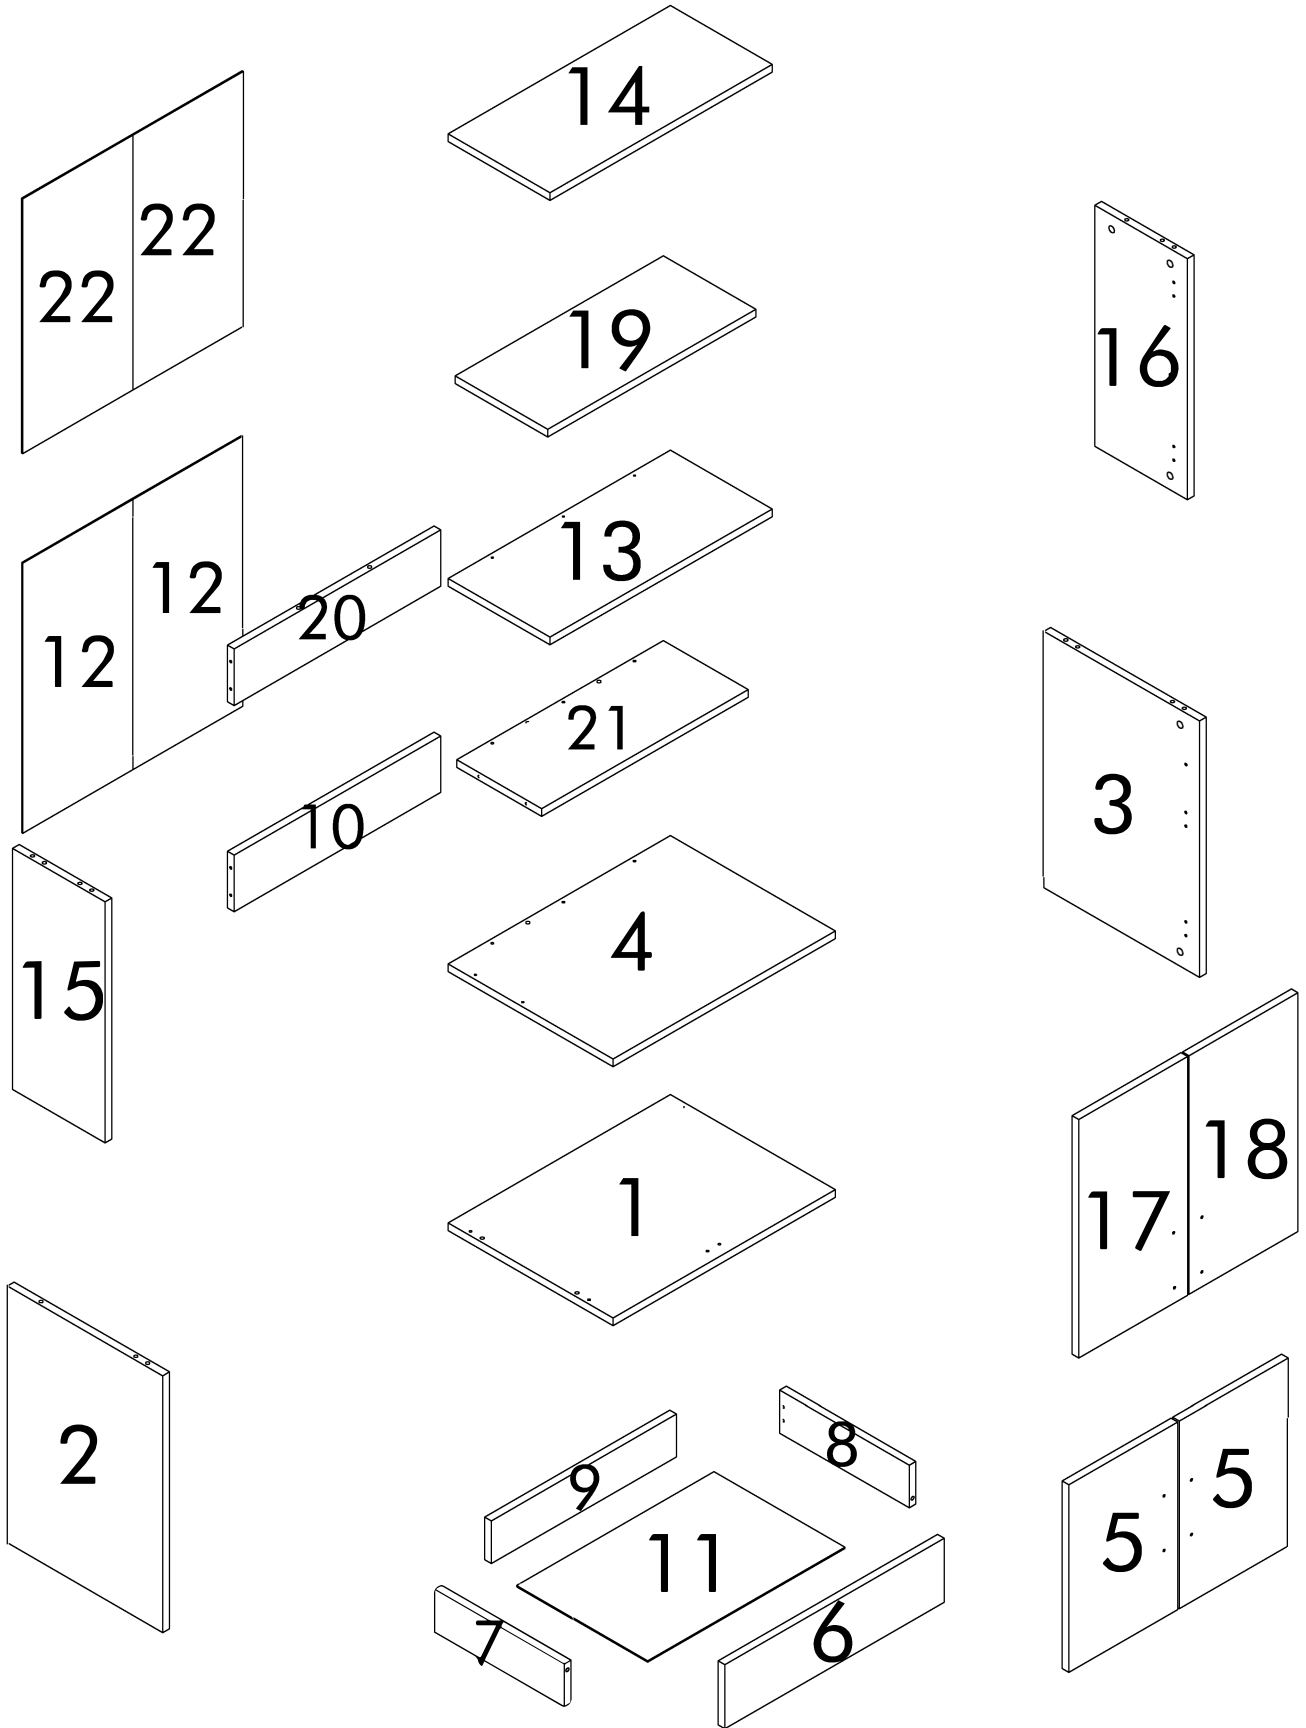

PARÇA LİSTESİ / LIST OF PART

AKSESUAR LİSTESİ / LIST OF ACCESSORY

Tanım / Code	Ebat / Dimension	Adet / Pieces
01	60 x 40 x 1,8 cm	1
02	60 x 37,5 x 1,8 cm	1
03	60 x 37,5 x 1,8 cm	1
04	60 x 40 x 1,8 cm	1
05	43,9 x 29,4 x 1,8 cm	1
06	59,2 x 15 x 1,8 cm	1
07	35 x 10 x 1,8 cm	2
08	35 x 10 x 1,8 cm	1
09	50 x 10 x 1,8 cm	1
10	55,8 x 13,2 x 1,8 cm	1
11	53,2 x 35,3 x 0,3 cm	1
12	63,2 x 29,7 x 0,3 cm	2
13	60 x 25 x 1,8 cm	1
14	60 x 25 x 1,8 cm	1
15	56,4 x 22,5 x 1,8 cm	1
16	56,4 x 22,5 x 1,8 cm	1
17	55,8 x 29,4 x 1,8 cm	1
18	55,8 x 29,4 x 1,8 cm	1
19	56,2 x 22,5 x 1,8 cm	1
20	55,8 x 13,2 x 1,8 cm	1
21	55,8 x 22,9 x 1,8 cm	1
22	59,6 x 29,8 x 0,3 cm	2

Kavela x26

A01

Mil x18

A02

Gövde x18

A03

Arkaltk Çivisi x59

A05

3,5x18 x38

A06

4x50 x33

A08

Raf Pimi x6

A10

Kulp Vidası x10

A11

Menteşe Taban x8

A12

Menteşe Düz x8

A13

5x70 x1

A17

Duvar Dübeli x1

A18

Ray 35cm x1

A26

Ray Vidası 6,3x9,5 x4

A41

Askı Elemanı x1

A62

Kulp x5

A77

3,5x25 x16

A125

Ayak 15cm x4

A173

Metal Dikme 60x25x2 x2

A194