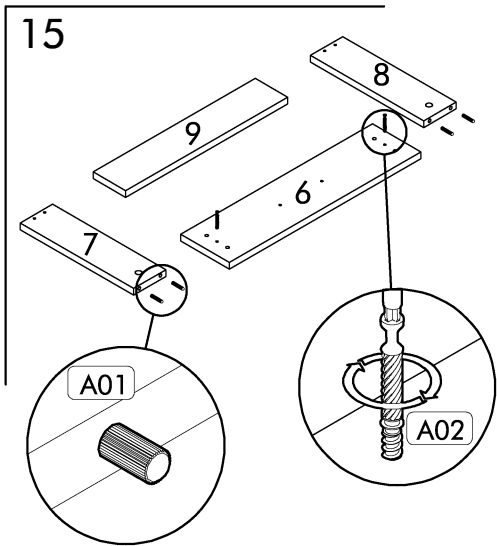

## AKSESUAR LİSTESİ / LIST OF ACCESSORY

Tanım / Code	Ebat / Dimension	Adet / Pieces
01	60 x 40 x 1,8 cm	1
02	60 x 37,5 x 1,8 cm	1
03	60 x 37,5 x 1,8 cm	1
04	60 x 40 x 1,8 cm	1
05	43,9 x 29,4 x 1,8 cm	1
06	59,2 x 15 x 1,8 cm	1
07	35 x 10 x 1,8 cm	2
08	35 x 10 x 1,8 cm	1
09	50 x 10 x 1,8 cm	1
10	55,8 x 13,2 x 1,8 cm	1
11	53,2 x 35,3 x 0,3 cm	1
12	63,2 x 29,7 x 0,3 cm	2
13	60 x 25 x 1,8 cm	1
14	60 x 25 x 1,8 cm	1
15	56,4 x 22,5 x 1,8 cm	1
16	56,4 x 22,5 x 1,8 cm	1
17	55,8 x 29,4 x 1,8 cm	1
18	55,8 x 29,4 x 1,8 cm	1
19	56,2 x 22,5 x 1,8 cm	1
20	55,8 x 13,2 x 1,8 cm	1
21	55,8 x 22,9 x 1,8 cm	1
22	59,6 x 29,8 x 0,3 cm	2

Ray 35cm x1

A26

Ray Vidası 6,3x9,5 x4

A41

Askı Elemanı x1

A62

Kulp x5

A77

3,5x25 x16

A125

Ayak 15cm x4

A173

Metal Dikme 60x25x2 x2

A194

21

22