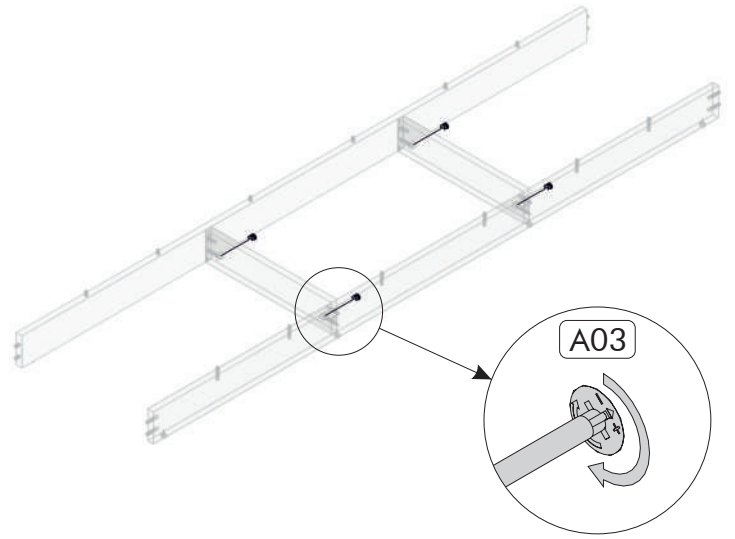

You can contact our company about the topics you are curious about.

PARÇA LİSTESİ / LIST OF PART

AKSESUAR LİSTESİ / LIST OF ACCESSORY

Tanım / Code	Ebat / Dimension	Adet / Pieces	AKSESUAR LİSTESİ / LIST OF ACCESSORY		
1	1761 x 448 x 18	1	 x52	 x40	 x40
2	1799 x 473 x 18	1	A01 Kavela	A02 Dişli Mil	A03 Gövde
3	1890 x 448 x 18	1			
4	1785 x 448 x 18	1	 x184	 x96	 x18
5	1785 x 448 x 18	1	A05 Arkalık Çivisi	A06 3,5x18	A08 4x50
6	1890 x 448 x 18	1			
7	1761 x 87 x 18	2	 x12	 x16	 x22
8	392 x 87 x 18	2	A10 Raf Pimi	A11 Kulp Vidası	A12 Mentşe Tabanı
9	572 x 448 x 18	2			
11	581 x 448 x 18	1			
12	1798 x 296 x 18	2	 x8	 x14	 x6
13	1798 x 296 x 18	2	A13 Mentşe Düz	A14 Mentşe Yarım Deve	A21 Askı Flaş
14	1413 x 296 x 18	1			
15	1413 x 296 x 18	1			
16	594 x 188 x 18	2	 x20	 x8	 x2
17	519 x 100 x 18	2	A41 Ray Vidası	A77 Kulp	A45 Ray 40 cm
18	400 x 100 x 18	2			
19	400 x 100 x 18	2	 x3		
20	551 x 403 x 3	2			
21	1817 x 299 x 3	4	A67 Askı Borusu 56,5x3		
22	1426 x 299 x 3	2			
24	581 x 448 x 18	3			
23	598 x 391 x 3	1			

01

02

03

04

04

05

06

07