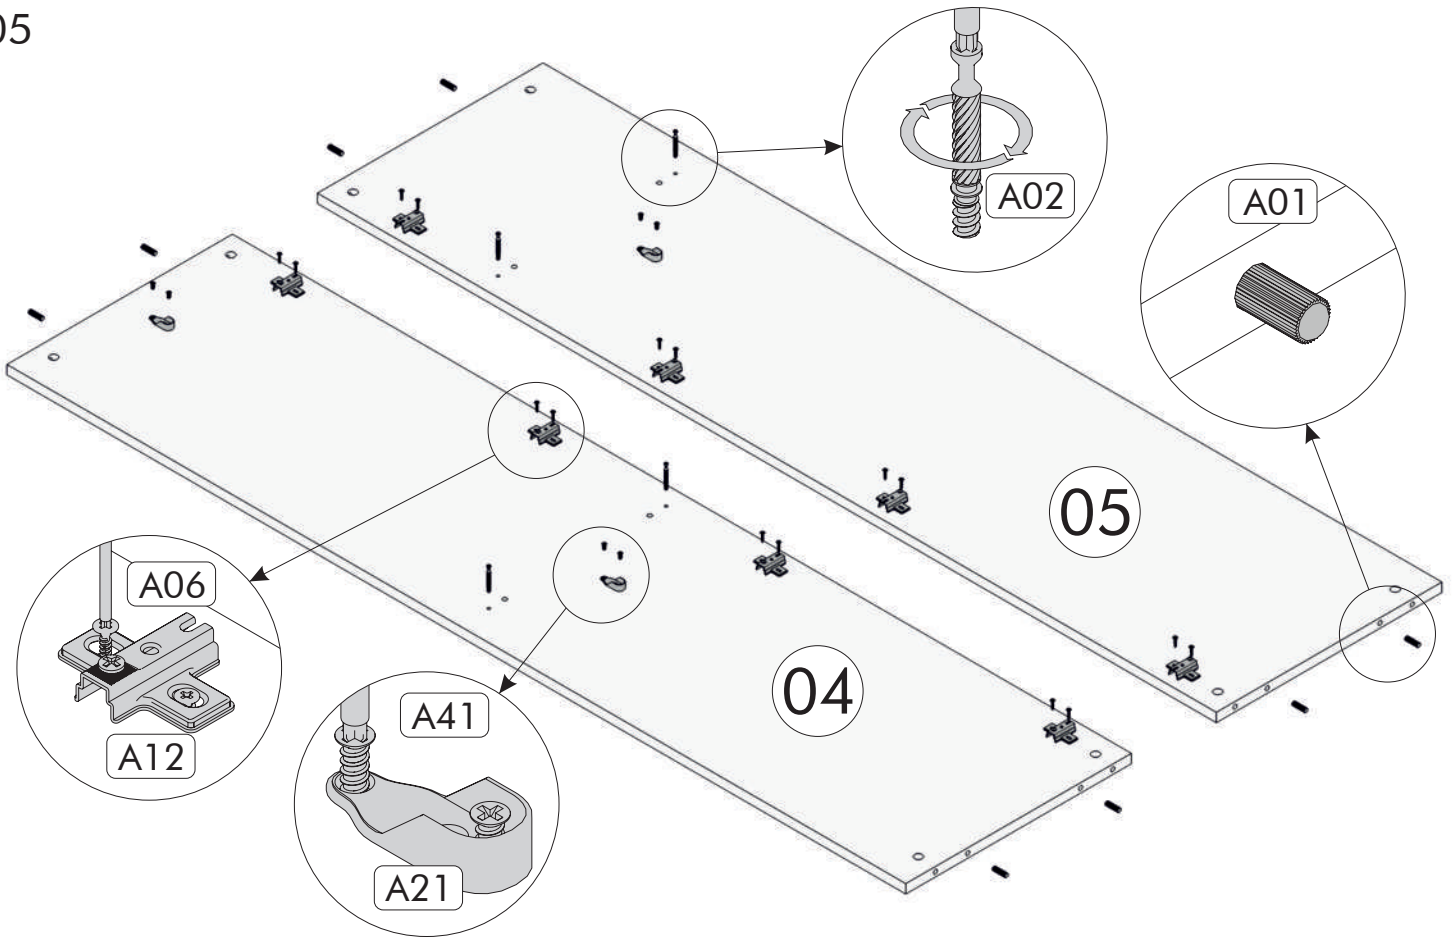

You can contact our company about the topics you are curious about.

PARÇA LİSTESİ / LIST OF PART

AKSESUAR LİSTESİ / LIST OF ACCESSORY

Tanım / Code	Ebat / Dimension	Adet / Pieces	AKSESUAR LİSTESİ / LIST OF ACCESSORY		
1	1761 x 448 x 18	1	 x52	 x40	 x40
2	1799 x 473 x 18	1	A01 Kavela	A02 Dişli Mil	A03 Gövde
3	1890 x 448 x 18	1			
4	1785 x 448 x 18	1	 x184	 x96	 x18
5	1785 x 448 x 18	1	A05 Arkalık Çivisi	A06 3,5x18	A08 4x50
6	1890 x 448 x 18	1			
7	1761 x 87 x 18	2	 x12	 x16	 x22
8	392 x 87 x 18	2	A10 Raf Pimi	A11 Kulp Vidası	A12 Mentşe Tabanı
9	572 x 448 x 18	2			
11	581 x 448 x 18	1			
12	1798 x 296 x 18	2	 x8	 x14	 x6
13	1798 x 296 x 18	2	A13 Mentşe Düz	A14 Mentşe Yarım Deve	A21 Askı Flaş
14	1413 x 296 x 18	1			
15	1413 x 296 x 18	1			
16	594 x 188 x 18	2	 x20	 x8	 x2
17	519 x 100 x 18	2	A41 Ray Vidası	A77 Kulp	A45 Ray 40 cm
18	400 x 100 x 18	2			
19	400 x 100 x 18	2	 x3		
20	551 x 403 x 3	2			
21	1817 x 299 x 3	4	A67 Askı Borusu 56,5x3		
22	1426 x 299 x 3	2			
24	581 x 448 x 18	3			
23	598 x 391 x 3	1			

01

02

03

04

04

05

06

07