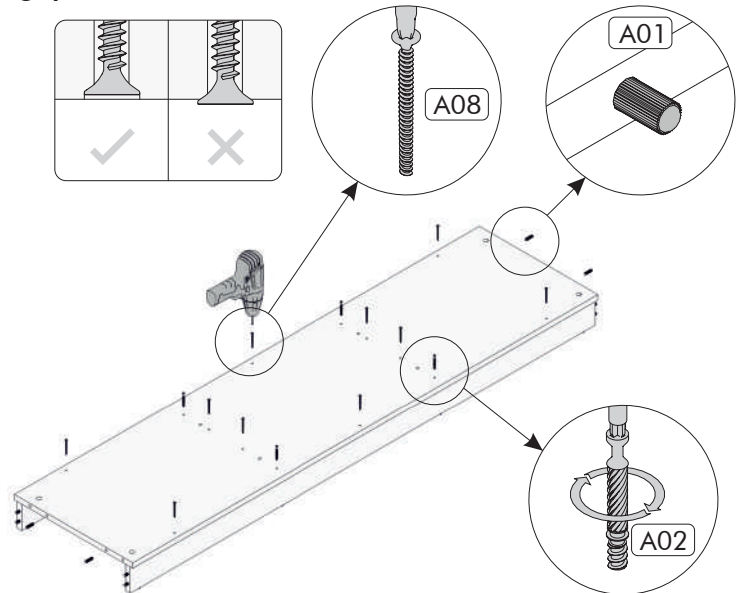

You can contact our company about the topics you are curious about.

PARÇA LİSTESİ / LIST OF PART

AKSESUAR LİSTESİ / LIST OF ACCESSORY

Tanım / Code	Ebat / Dimension	Adet / Pieces	AKSESUAR LİSTESİ / LIST OF ACCESSORY		
1	1761 x 448 x 18	1	 x52	 x40	 x40
2	1799 x 473 x 18	1	A01 Kavela	A02 Dişli Mil	A03 Gövde
3	1890 x 448 x 18	1			
4	1785 x 448 x 18	1	 x184	 x96	 x18
5	1785 x 448 x 18	1	A05 Arkalık Çivisi	A06 3,5x18	A08 4x50
6	1890 x 448 x 18	1			
7	1761 x 87 x 18	2	 x12	 x16	 x22
8	392 x 87 x 18	2	A10 Raf Pimi	A11 Kulp Vidası	A12 Mentşe Tabanı
9	572 x 448 x 18	2			
11	581 x 448 x 18	1			
12	1798 x 296 x 18	2	 x8	 x14	 x6
13	1798 x 296 x 18	2	A13 Mentşe Düz	A14 Mentşe Yarım Deve	A21 Askı Flaş
14	1413 x 296 x 18	1			
15	1413 x 296 x 18	1			
16	594 x 188 x 18	2	 x20	 x8	 x2
17	519 x 100 x 18	2	A41 Ray Vidası	A77 Kulp	A45 Ray 40 cm
18	400 x 100 x 18	2			
19	400 x 100 x 18	2	 x3		
20	551 x 403 x 3	2			
21	1817 x 299 x 3	4	A67 Askı Borusu 56,5x3		
22	1426 x 299 x 3	2			
24	581 x 448 x 18	3			
23	598 x 391 x 3	1			

01

02

03

04

04

05

06

07