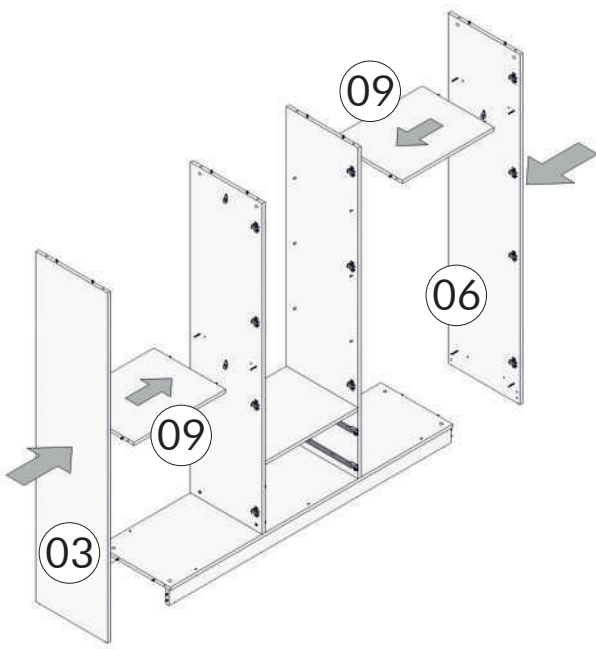

You can contact our company about the topics you are curious about.

PARÇA LİSTESİ / LIST OF PART

AKSESUAR LİSTESİ / LIST OF ACCESSORY

Tanım / Code	Ebat / Dimension	Adet / Pieces	AKSESUAR LİSTESİ / LIST OF ACCESSORY		
1	1761 x 448 x 18	1	 x52	 x40	 x40
2	1799 x 473 x 18	1	A01 Kavela	A02 Dişli Mil	A03 Gövde
3	1890 x 448 x 18	1			
4	1785 x 448 x 18	1	 x184	 x96	 x18
5	1785 x 448 x 18	1	A05 Arkalık Çivisi	A06 3,5x18	A08 4x50
6	1890 x 448 x 18	1			
7	1761 x 87 x 18	2	 x12	 x16	 x22
8	392 x 87 x 18	2	A10 Raf Pimi	A11 Kulp Vidası	A12 Mentşe Tabanı
9	572 x 448 x 18	2			
11	581 x 448 x 18	1			
12	1798 x 296 x 18	2	 x8	 x14	 x6
13	1798 x 296 x 18	2	A13 Mentşe Düz	A14 Mentşe Yarım Deve	A21 Askı Flaş
14	1413 x 296 x 18	1			
15	1413 x 296 x 18	1			
16	594 x 188 x 18	2	 x20	 x8	 x2
17	519 x 100 x 18	2	A41 Ray Vidası	A77 Kulp	A45 Ray 40 cm
18	400 x 100 x 18	2			
19	400 x 100 x 18	2	 x3		
20	551 x 403 x 3	2			
21	1817 x 299 x 3	4	A67 Askı Borusu 56,5x3		
22	1426 x 299 x 3	2			
24	581 x 448 x 18	3			
23	598 x 391 x 3	1			

01

02

03

04

04

05

06

07

08

09

10

11

12

13

14

15