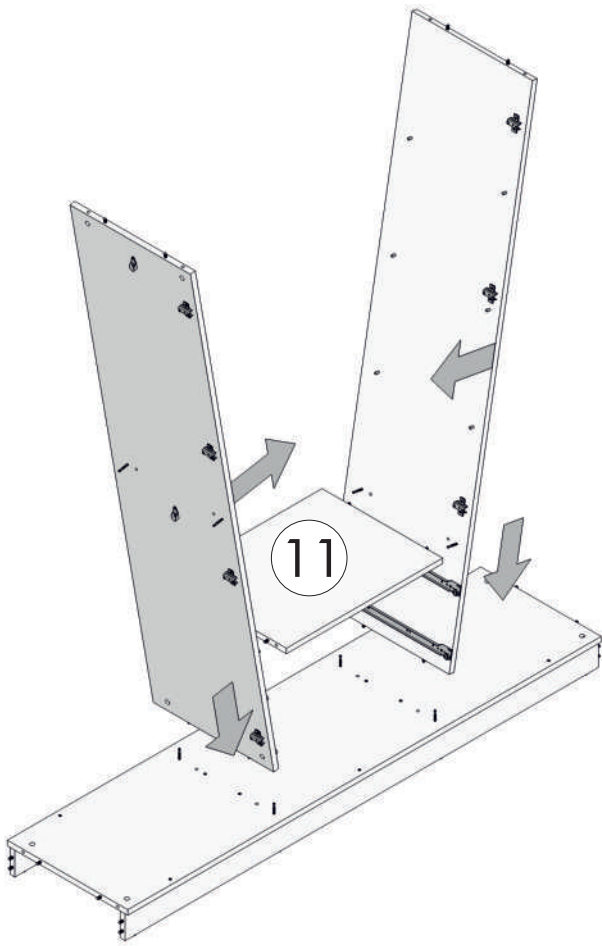

You can contact our company about the topics you are curious about.

PARÇA LİSTESİ / LIST OF PART

AKSESUAR LİSTESİ / LIST OF ACCESSORY

Tanım / Code	Ebat / Dimension	Adet / Pieces	AKSESUAR LİSTESİ / LIST OF ACCESSORY		
1	1761 x 448 x 18	1	 x52	 x40	 x40
2	1799 x 473 x 18	1	A01 Kavela	A02 Dişli Mil	A03 Gövde
3	1890 x 448 x 18	1			
4	1785 x 448 x 18	1	 x184	 x96	 x18
5	1785 x 448 x 18	1	A05 Arkalık Çivisi	A06 3,5x18	A08 4x50
6	1890 x 448 x 18	1			
7	1761 x 87 x 18	2	 x12	 x16	 x22
8	392 x 87 x 18	2	A10 Raf Pimi	A11 Kulp Vidası	A12 Mentşe Tabanı
9	572 x 448 x 18	2			
11	581 x 448 x 18	1			
12	1798 x 296 x 18	2	 x8	 x14	 x6
13	1798 x 296 x 18	2	A13 Mentşe Düz	A14 Mentşe Yarım Deve	A21 Askı Flaş
14	1413 x 296 x 18	1			
15	1413 x 296 x 18	1			
16	594 x 188 x 18	2	 x20	 x8	 x2
17	519 x 100 x 18	2	A41 Ray Vidası	A77 Kulp	A45 Ray 40 cm
18	400 x 100 x 18	2			
19	400 x 100 x 18	2	 x3		
20	551 x 403 x 3	2			
21	1817 x 299 x 3	4	A67 Askı Borusu 56,5x3		
22	1426 x 299 x 3	2			
24	581 x 448 x 18	3			
23	598 x 391 x 3	1			

01

02

03

04

04

05

06

07

08

09

10

11

12

13

14

15