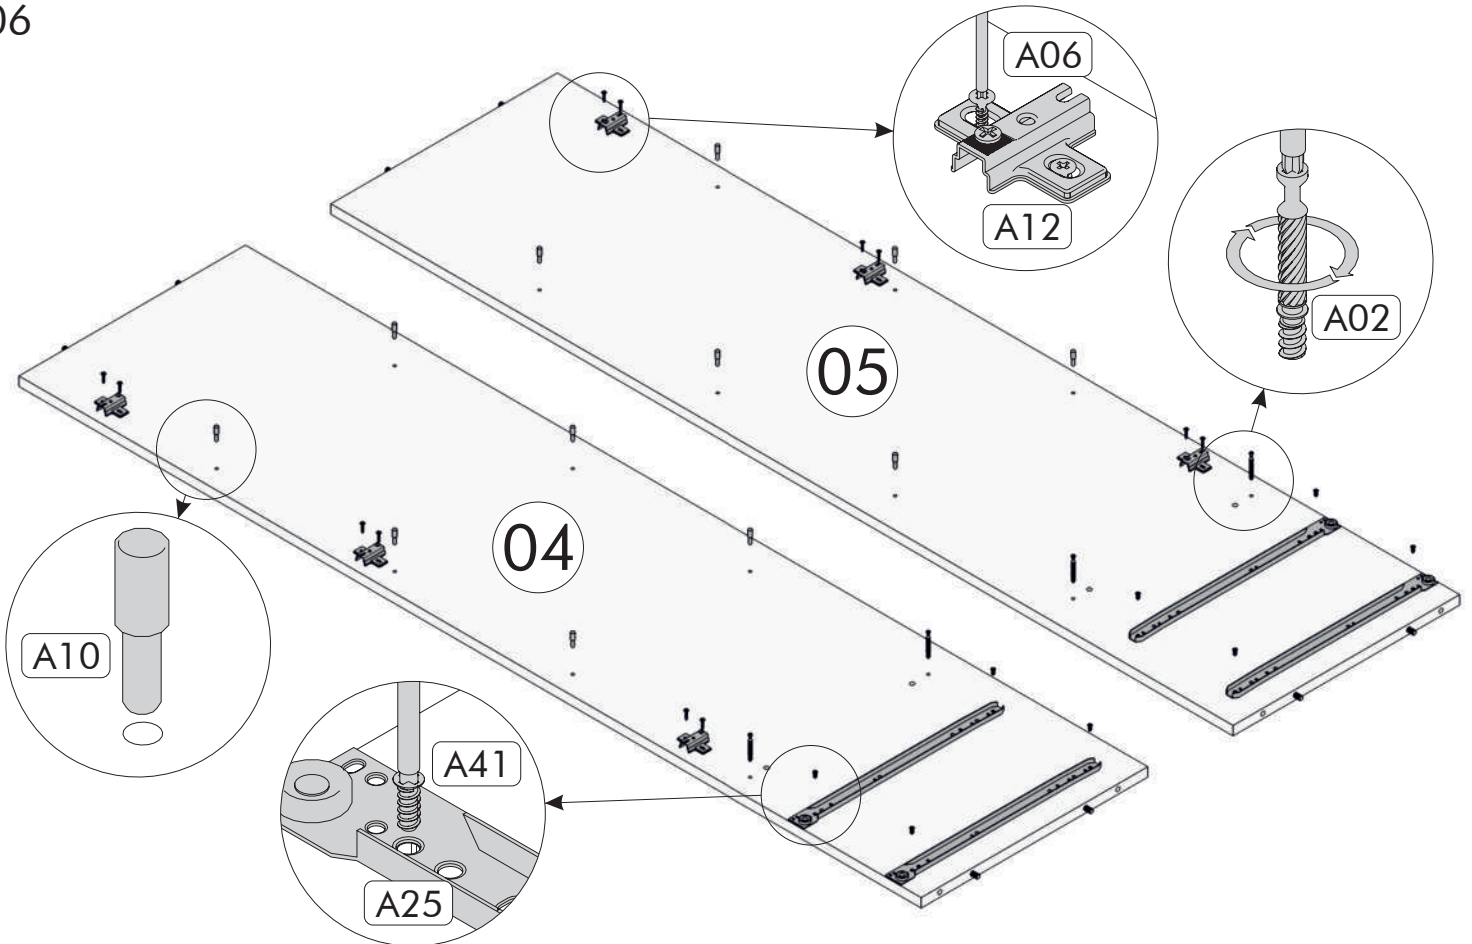

You can contact our company about the topics you are curious about.

PARÇA LİSTESİ / LIST OF PART

AKSESUAR LİSTESİ / LIST OF ACCESSORY

Tanım / Code	Ebat / Dimension	Adet / Pieces	AKSESUAR LİSTESİ / LIST OF ACCESSORY		
1	1761 x 448 x 18	1	 x52	 x40	 x40
2	1799 x 473 x 18	1	A01 Kavela	A02 Dişli Mil	A03 Gövde
3	1890 x 448 x 18	1			
4	1785 x 448 x 18	1	 x184	 x96	 x18
5	1785 x 448 x 18	1	A05 Arkalık Çivisi	A06 3,5x18	A08 4x50
6	1890 x 448 x 18	1			
7	1761 x 87 x 18	2	 x12	 x16	 x22
8	392 x 87 x 18	2	A10 Raf Pimi	A11 Kulp Vidası	A12 Mentşe Tabanı
9	572 x 448 x 18	2			
11	581 x 448 x 18	1			
12	1798 x 296 x 18	2	 x8	 x14	 x6
13	1798 x 296 x 18	2	A13 Mentşe Düz	A14 Mentşe Yarım Deve	A21 Askı Flaş
14	1413 x 296 x 18	1			
15	1413 x 296 x 18	1			
16	594 x 188 x 18	2	 x20	 x8	 x2
17	519 x 100 x 18	2	A41 Ray Vidası	A77 Kulp	A45 Ray 40 cm
18	400 x 100 x 18	2			
19	400 x 100 x 18	2	 x3		
20	551 x 403 x 3	2			
21	1817 x 299 x 3	4	A67 Askı Borusu 56,5x3		
22	1426 x 299 x 3	2			
24	581 x 448 x 18	3			
23	598 x 391 x 3	1			

01

02

03

04

04

05

06

07