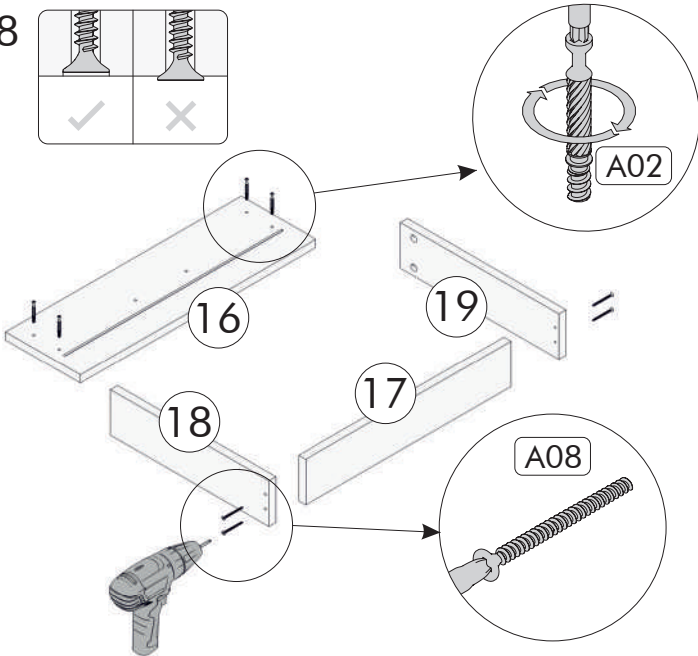

You can contact our company about the topics you are curious about.

PARÇA LİSTESİ / LIST OF PART

AKSESUAR LİSTESİ / LIST OF ACCESSORY

Tanım / Code	Ebat / Dimension	Adet / Pieces	AKSESUAR LİSTESİ / LIST OF ACCESSORY		
1	1761 x 448 x 18	1	 x52	 x40	 x40
2	1799 x 473 x 18	1	A01 Kavela	A02 Dişli Mil	A03 Gövde
3	1890 x 448 x 18	1			
4	1785 x 448 x 18	1	 x184	 x96	 x18
5	1785 x 448 x 18	1	A05 Arkalık Çivisi	A06 3,5x18	A08 4x50
6	1890 x 448 x 18	1			
7	1761 x 87 x 18	2	 x12	 x16	 x22
8	392 x 87 x 18	2	A10 Raf Pimi	A11 Kulp Vidası	A12 Mentşe Tabanı
9	572 x 448 x 18	2			
11	581 x 448 x 18	1			
12	1798 x 296 x 18	2	 x8	 x14	 x6
13	1798 x 296 x 18	2	A13 Mentşe Düz	A14 Mentşe Yarım Deve	A21 Askı Flaş
14	1413 x 296 x 18	1			
15	1413 x 296 x 18	1			
16	594 x 188 x 18	2	 x20	 x8	 x2
17	519 x 100 x 18	2	A41 Ray Vidası	A77 Kulp	A45 Ray 40 cm
18	400 x 100 x 18	2			
19	400 x 100 x 18	2	 x3		
20	551 x 403 x 3	2			
21	1817 x 299 x 3	4	A67 Askı Borusu 56,5x3		
22	1426 x 299 x 3	2			
24	581 x 448 x 18	3			
23	598 x 391 x 3	1			

01

02

03

04

04

05

06

07

08

09

10

11

12

13

14

15

16

17

18

19

20

21

22

23