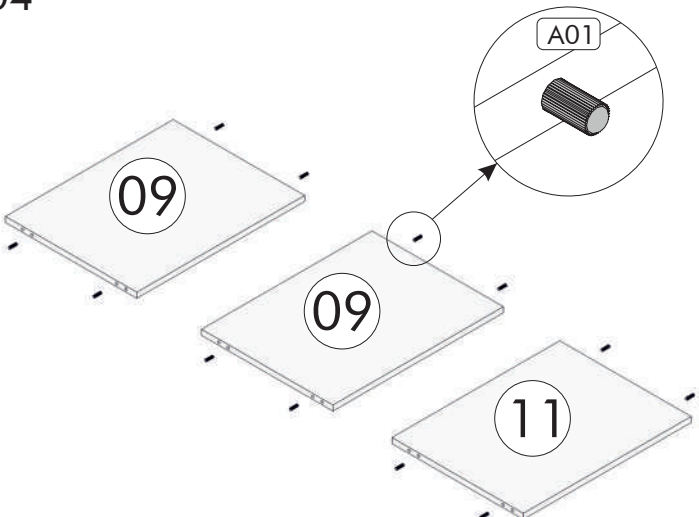

You can contact our company about the topics you are curious about.

PARÇA LİSTESİ / LIST OF PART

AKSESUAR LİSTESİ / LIST OF ACCESSORY

Tanım / Code	Ebat / Dimension	Adet / Pieces	AKSESUAR LİSTESİ / LIST OF ACCESSORY		
1	1761 x 448 x 18	1	 x52	 x40	 x40
2	1799 x 473 x 18	1	A01 Kavela	A02 Dişli Mil	A03 Gövde
3	1890 x 448 x 18	1			
4	1785 x 448 x 18	1	 x184	 x96	 x18
5	1785 x 448 x 18	1	A05 Arkalık Çivisi	A06 3,5x18	A08 4x50
6	1890 x 448 x 18	1			
7	1761 x 87 x 18	2	 x12	 x16	 x22
8	392 x 87 x 18	2	A10 Raf Pimi	A11 Kulp Vidası	A12 Mentşe Tabanı
9	572 x 448 x 18	2			
11	581 x 448 x 18	1			
12	1798 x 296 x 18	2	 x8	 x14	 x6
13	1798 x 296 x 18	2	A13 Mentşe Düz	A14 Mentşe Yarım Deve	A21 Askı Flaş
14	1413 x 296 x 18	1			
15	1413 x 296 x 18	1			
16	594 x 188 x 18	2	 x20	 x8	 x2
17	519 x 100 x 18	2	A41 Ray Vidası	A77 Kulp	A45 Ray 40 cm
18	400 x 100 x 18	2			
19	400 x 100 x 18	2	 x3		
20	551 x 403 x 3	2			
21	1817 x 299 x 3	4	A67 Askı Borusu 56,5x3		
22	1426 x 299 x 3	2			
24	581 x 448 x 18	3			
23	598 x 391 x 3	1			

01

02

03

04

04

05

06

07