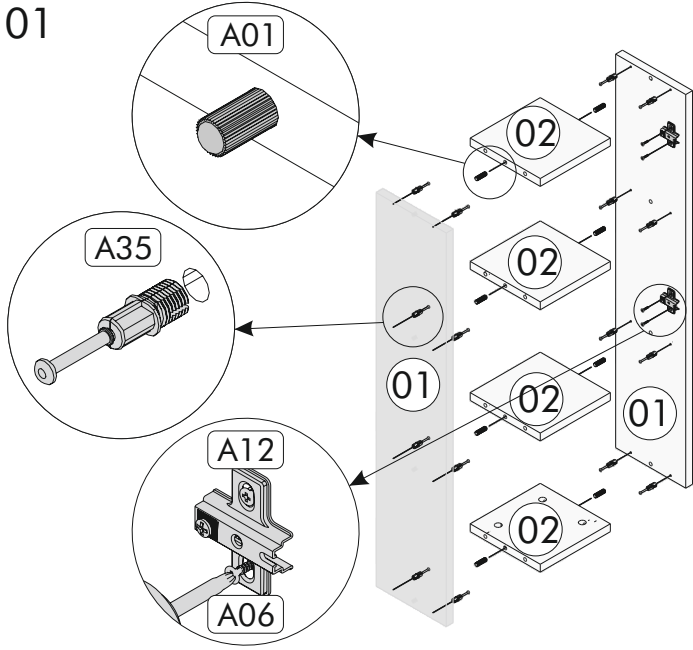

01

02

03

DİKEY / VERTICAL

YATAY / HORIZONTAL

04

İŞARETLEME / MARKING

05

06