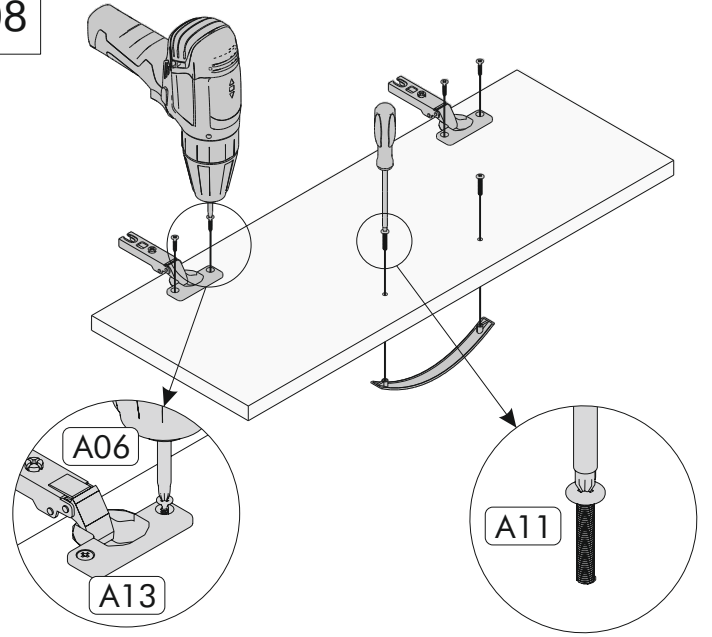

07

08

09

10

KAPAK AYARI / DOOR SETTINGS