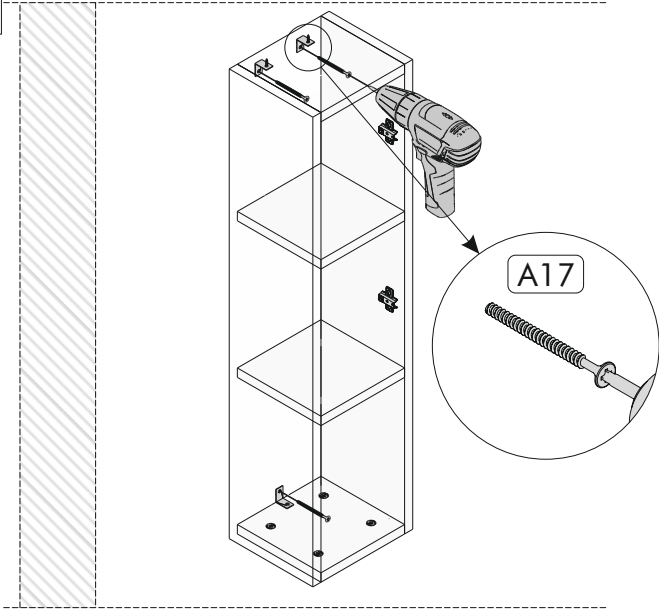

07

08

09

10

KAPAK AYARI / DOOR SETTINGS