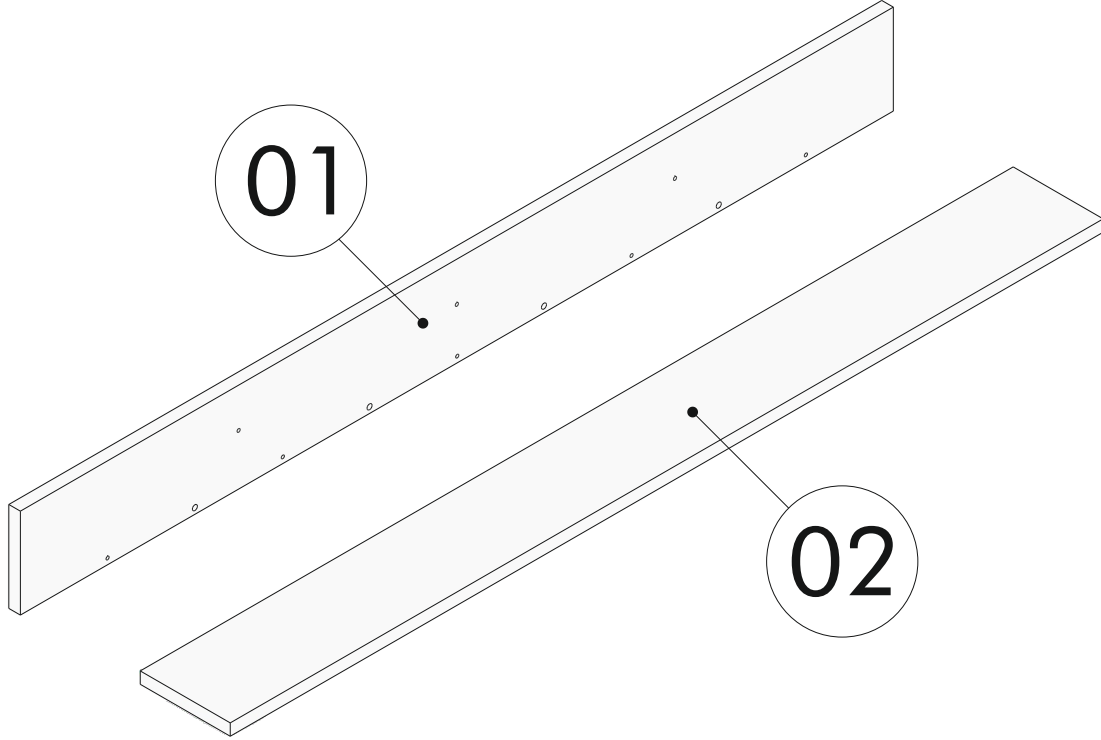

Kurulum sırasında ihtiyacınız olanlar / Before starting the assembly need to

1 kişi / 1 person

Çekiç / Hammer

Matkap / Drill

Darbeli Matkap / Hammer Drill

PARÇA LİSTESİ / LIST OF PART

AKSESUAR LİSTESİ / LIST OF ACCESSORY

Tanım / Code	Ebat / Dimension	Adet / Pieces			
01	135.8 x 13 x 1.8	1			
02	135.8 x 15 x 1.8	1			
			A08	4x50	x5
			A17	5x70	x3
			A01	Kavela	x4
			A18	Dübel	x3
			A09	Vida Tapa	x3