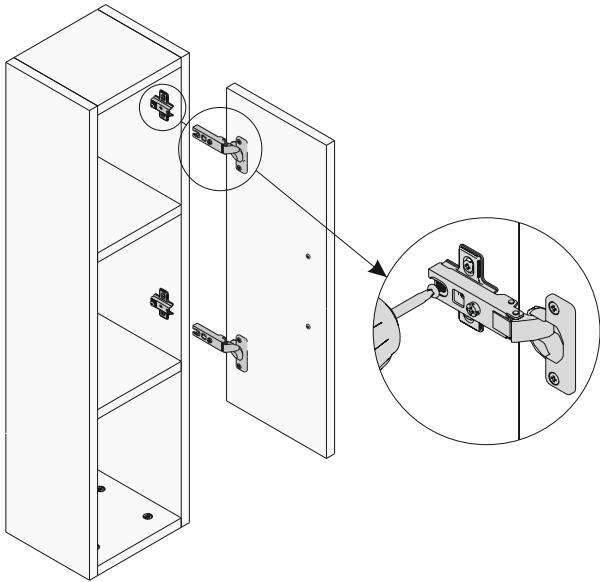

07

08

09

10

KAPAK AYARI / DOOR SETTINGS