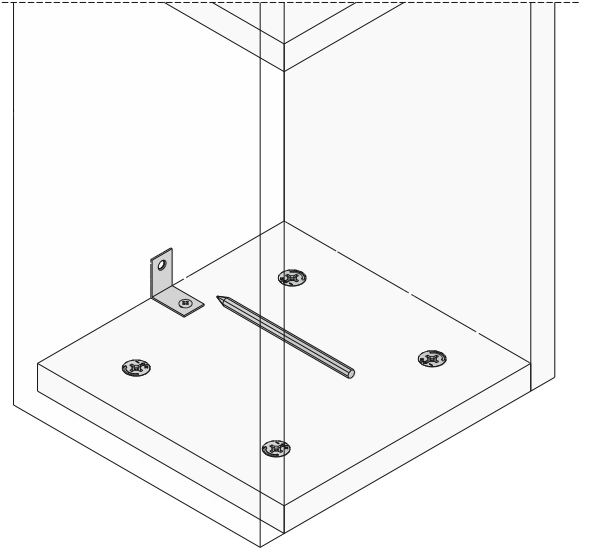

04

İŞARETLEME / MARKING