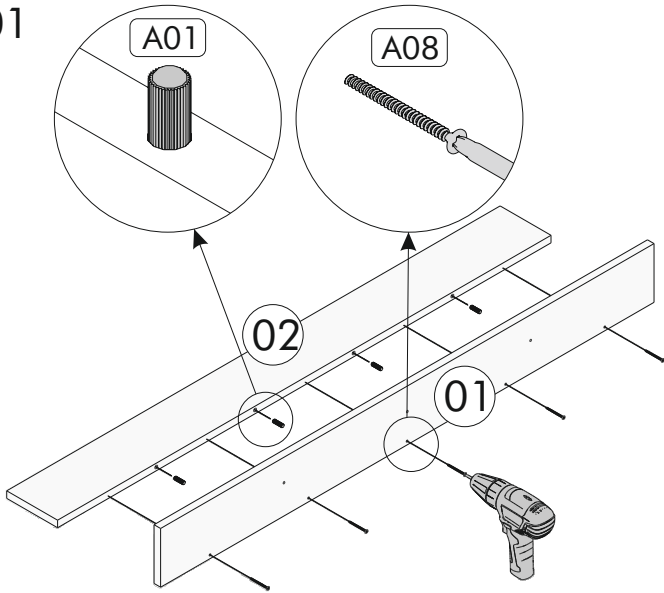

Kurulum sırasında ihtiyacınız olanlar / Before starting the assembly need to

1 kişi / 1 person

Çekiç / Hammer

Matkap / Drill

Darbeli Matkap / Hammer Drill

PARÇA LİSTESİ / LIST OF PART

AKSESUAR LİSTESİ / LIST OF ACCESSORY

Tanım / Code	Ebat / Dimension	Adet / Pieces			
01	135.8 x 13 x 1.8	1			
02	135.8 x 15 x 1.8	1			
			A08	4x50	x5
			A17	5x70	x3
			A01	Kavela	x4
			A18	Dübel	x3
			A09	Vida Tapa	x3

01

02

İŞARETLEME / MARKING

Darbeli Matkap / Hammer Drill

PARÇA LİSTESİ / LIST OF PART

Tanım / Code	Ebat / Dimension	Adet / Pieces
01	90 x 18.5 x 1.8 cm	2
02	18.5 x 18.5 x 1.8 cm	4
03	60 x 22.1 x 1.8 cm	1

AKSESUAR LİSTESİ / LIST OF ACCESSORY