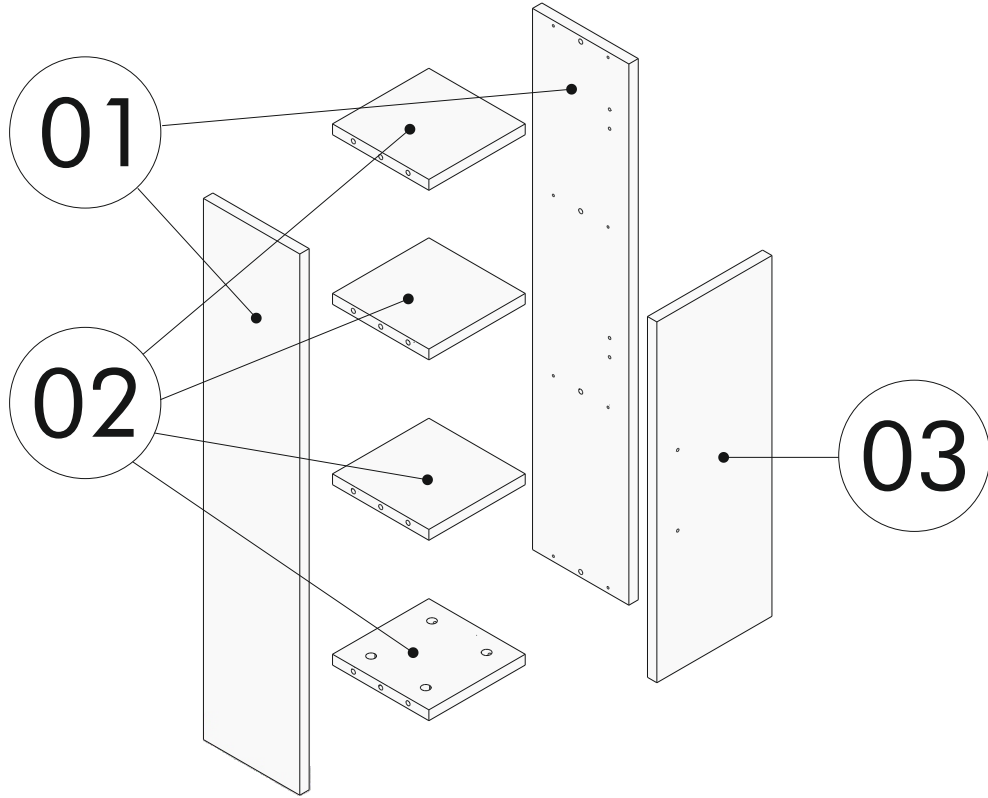

Darbeli Matkap / Hammer Drill

PARÇA LİSTESİ / LIST OF PART

Tanım / Code	Ebat / Dimension	Adet / Pieces
01	90 x 18.5 x 1.8 cm	2
02	18.5 x 18.5 x 1.8 cm	4
03	60 x 22.1 x 1.8 cm	1

AKSESUAR LİSTESİ / LIST OF ACCESSORY