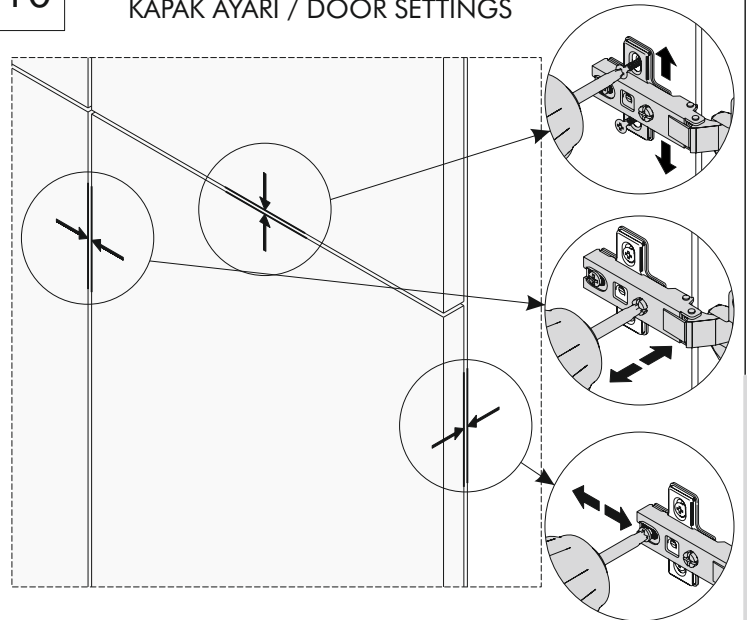

10

KAPAK AYARI / DOOR SETTINGS