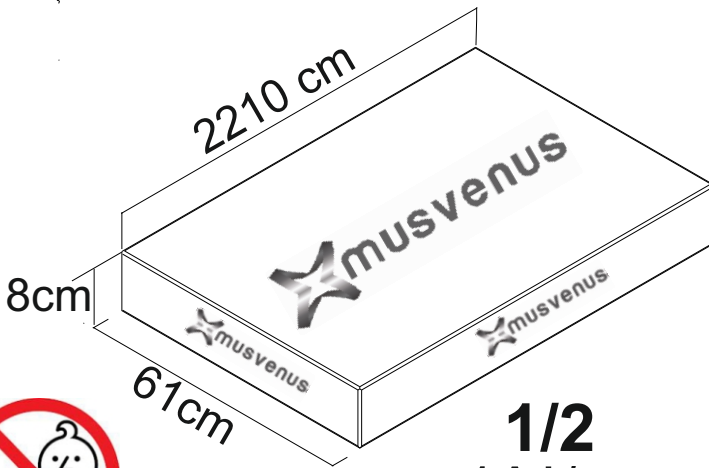

BEŞTEKNİK

Plastik Mobilya Otomotiv Makina Kalıp
Sanayi İthalat ve İhracat Ticaret LTD. ŞTİ.

musvenus

1/2
1 Ad./pc.

2/2
1 Ad./pc.

KOD/MODEL NR

EKO ARABALI YATAK

ÜRÜN ADI/PRODUCT NAME