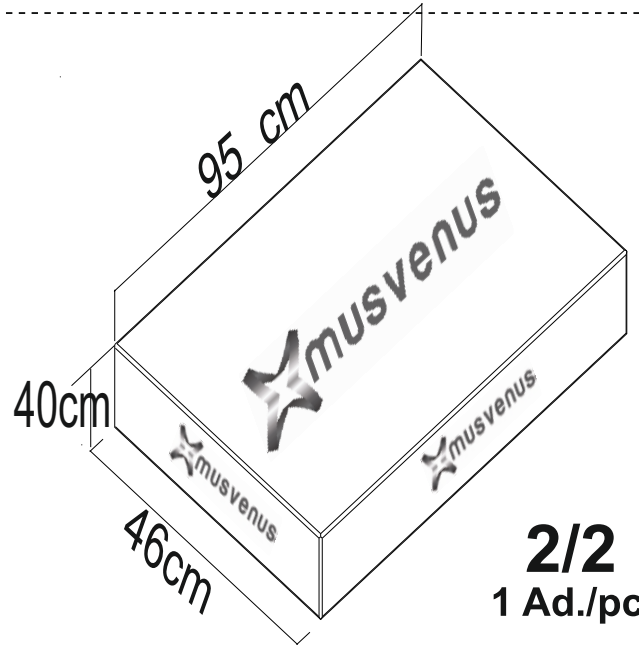

BEŞTEKNİK

Plastik Mobilya Otomotiv Makina Kalıp
Sanayi İthalat ve İhracat Ticaret LTD. ŞTİ.

musvenus

1/2
1 Ad./pc.

2/2
1 Ad./pc.

KOD/MODEL NR

EKO ARABALI YATAK

ÜRÜN ADI/PRODUCT NAME

7

8

DETAIL D
SCALE 1 : 10

9

DETAIL D
SCALE 1 : 10

10