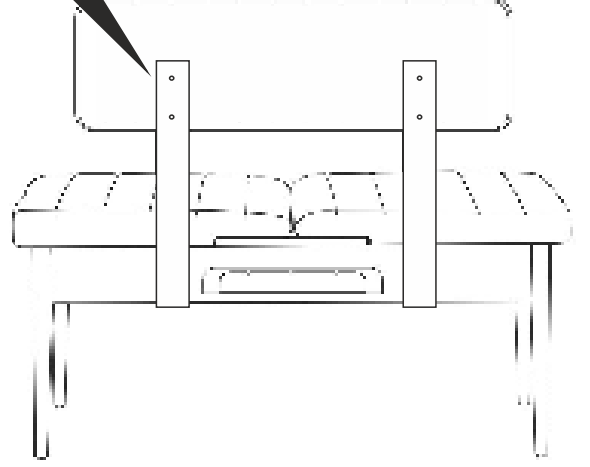

# VİNA MASA KURULUM ŞEMASI

6 X 40 CİVATA x 12

6 X 30 CİVATA x 4