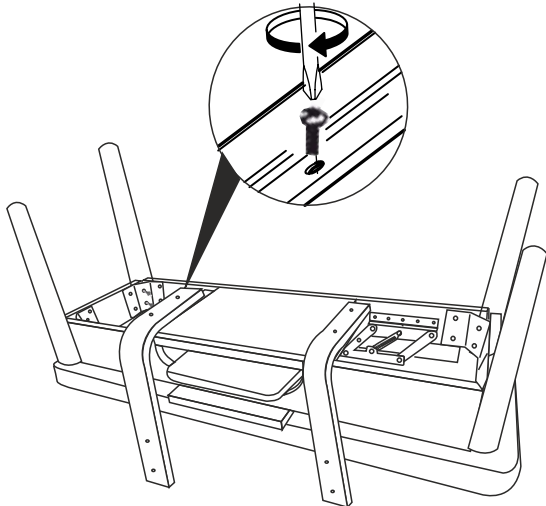

# VİNA MASA KURULUM ŞEMASI

6 X 40 CİVATA x 12

6 X 30 CİVATA x 4