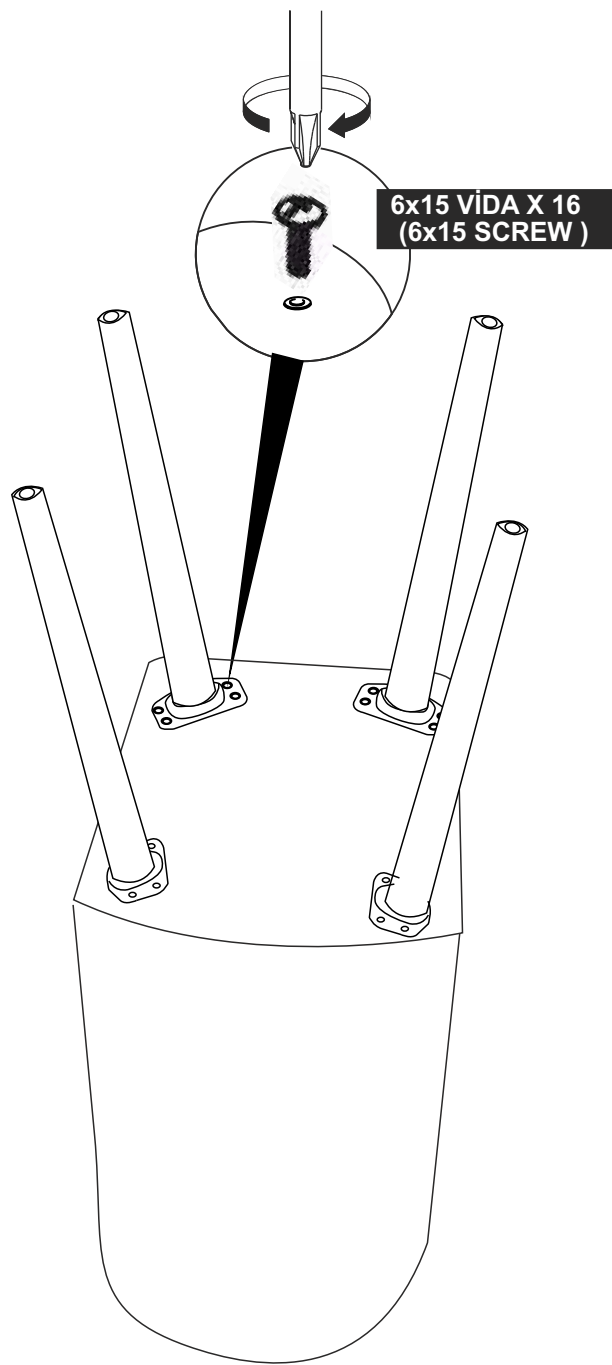

VİNA SANDALYE KURULUM ŞEMASI

Bu modül iki kişi tarafından kurulmalıdır.
This unit should be assembled by two persons.

Bu modülün kurulumu için gerekli olan araçlar.
The necessary tools (not included)

AKSESUAR LİSTESİ / ACCESSORY LIST

			
AYAK DEMİRİ X 4 (İRON)	AHŞAP AYAK X 4 (FURNITURE LEG)	SOMUN X 4 (BOLD NUT)	6x15 VİDA X 16 (6x15 SCREW)
			
ANAHTAR X 1 (WRENCH)			

* AKSESUARLARI GÖSTERİLDİĞİ GİBİ DÜZ BİR ZEMİN ÜZERİNDE TAKINIZ...

* ÜRÜNÜ KURARKEN MONTAJ SIRASINI TAKİP EDİNİZ

* FIX THE ACCESORIES AS SHOWN FOLLOW THE
INSTALLATION SEQUENCE WHILE INSTALLING THE PRODUCT.

2

3

4

5

6 X 40 CİVATA x 8

VİNA BENCH KURULUM ŞEMASI

6 X 40 CİVATA x 8

VİNA MASA KURULUM ŞEMASI

6 X 40 CİVATA x 12

6 X 30 CİVATA x 4

VİNA BANK KURULUM ŞEMASI