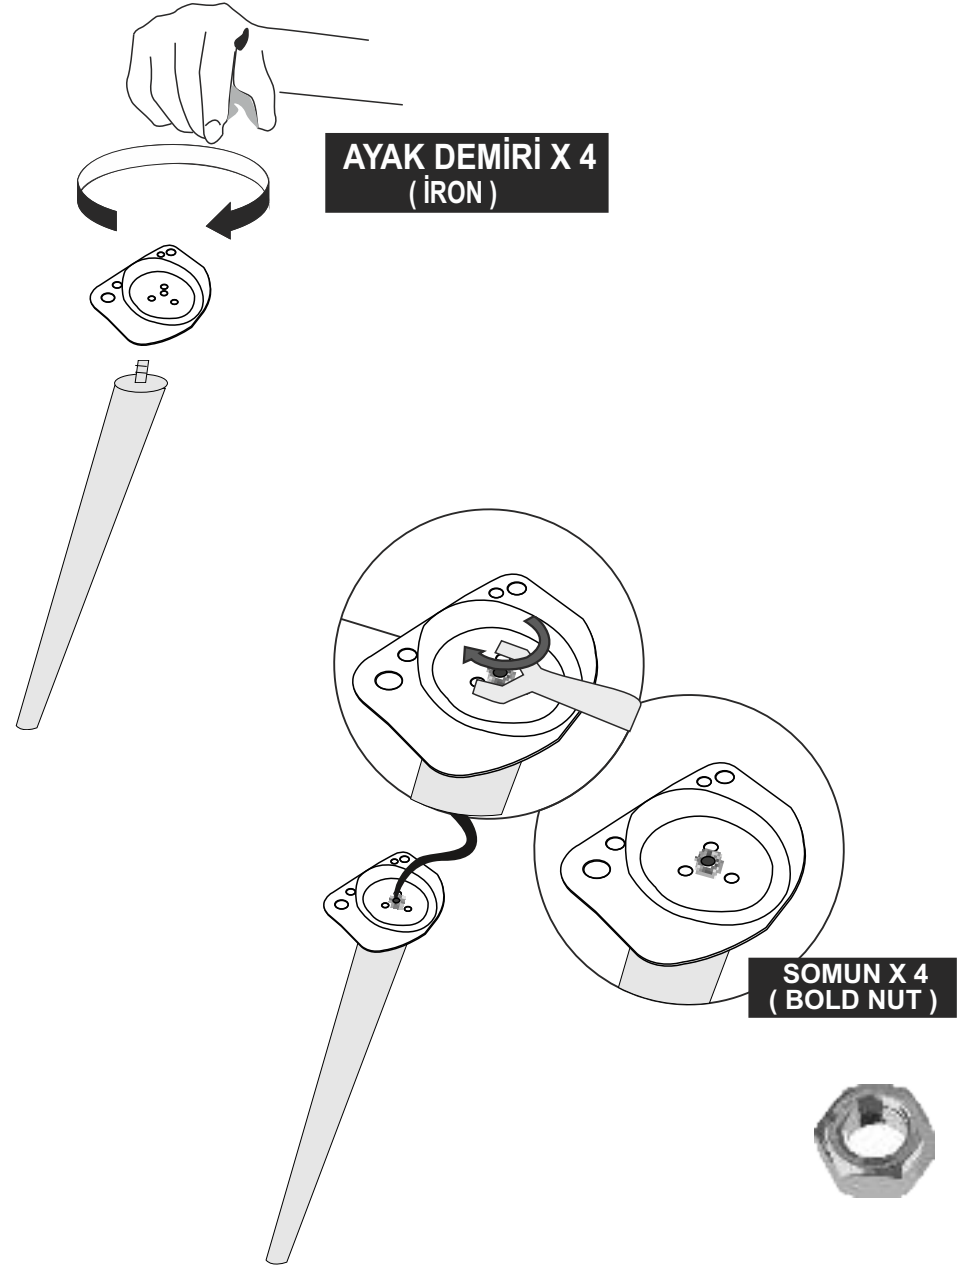

VİNA SANDALYE KURULUM ŞEMASI

Bu modül iki kişi tarafından kurulmalıdır.
This unit should be assembled by two persons.

Bu modülün kurulumu için gerekli olan araçlar.
The necessary tools (not included)

AKSESUAR LİSTESİ / ACCESSORY LIST

			
AYAK DEMİRİ X 4 (İRON)	AHŞAP AYAK X 4 (FURNITURE LEG)	SOMUN X 4 (BOLD NUT)	6x15 VİDA X 16 (6x15 SCREW)
			
ANAHTAR X 1 (WRENCH)			

* AKSESUARLARI GÖSTERİLDİĞİ GİBİ DÜZ BİR ZEMİN ÜZERİNDE TAKINIZ...

* ÜRÜNÜ KURARKEN MONTAJ SIRASINI TAKİP EDİNİZ

* FIX THE ACCESORIES AS SHOWN FOLLOW THE
INSTALLATION SEQUENCE WHILE INSTALLING THE PRODUCT.

2

3

4

5

6 X 40 CİVATA x 8

VİNA BENCH KURULUM ŞEMASI

6 X 40 CİVATA x 8

VİNA MASA KURULUM ŞEMASI

6 X 40 CİVATA x 12

6 X 30 CİVATA x 4

VİNA BANK KURULUM ŞEMASI