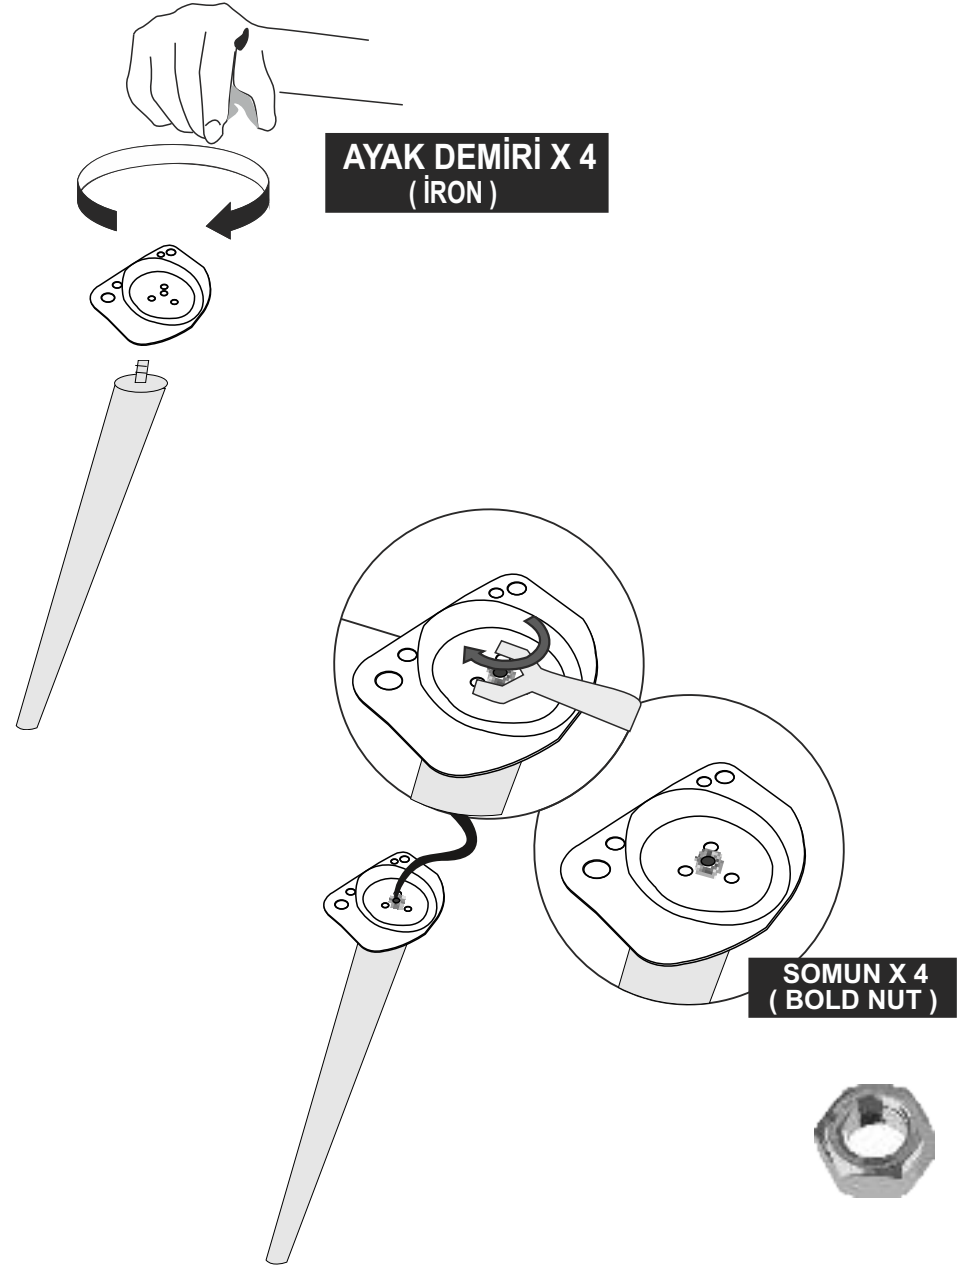

VİNA SANDALYE KURULUM ŞEMASI

Bu modül iki kişi tarafından kurulmalıdır.
This unit should be assembled by two persons.

Bu modülün kurulumu için gerekli olan araçlar.
The necessary tools (not included)

AKSESUAR LİSTESİ / ACCESSORY LIST

			
AYAK DEMİRİ X 4 (IRON)	AHŞAP AYAK X 4 (FURNITURE LEG)	SOMUN X 4 (BOLD NUT)	6x15 VİDA X 16 (6x15 SCREW)
			
ANAHTAR X 1 (WRENCH)			

* AKSESUARLARI GÖSTERİLDİĞİ GİBİ DÜZ BİR ZEMİN ÜZERİNDE TAKINIZ...

* ÜRÜNÜ KURARKEN MONTAJ SIRASINI TAKİP EDİNİZ

* FIX THE ACCESORIES AS SHOWN FOLLOW THE
INSTALLATION SEQUENCE WHILE INSTALLING THE PRODUCT.

2

3

4

5

6 X 40 CİVATA x 8

VİNA BENCH KURULUM ŞEMASI

6 X 40 CİVATA x 8

VİNA MASA KURULUM ŞEMASI

6 X 40 CİVATA x 12

6 X 30 CİVATA x 4

VİNA BANK KURULUM ŞEMASI