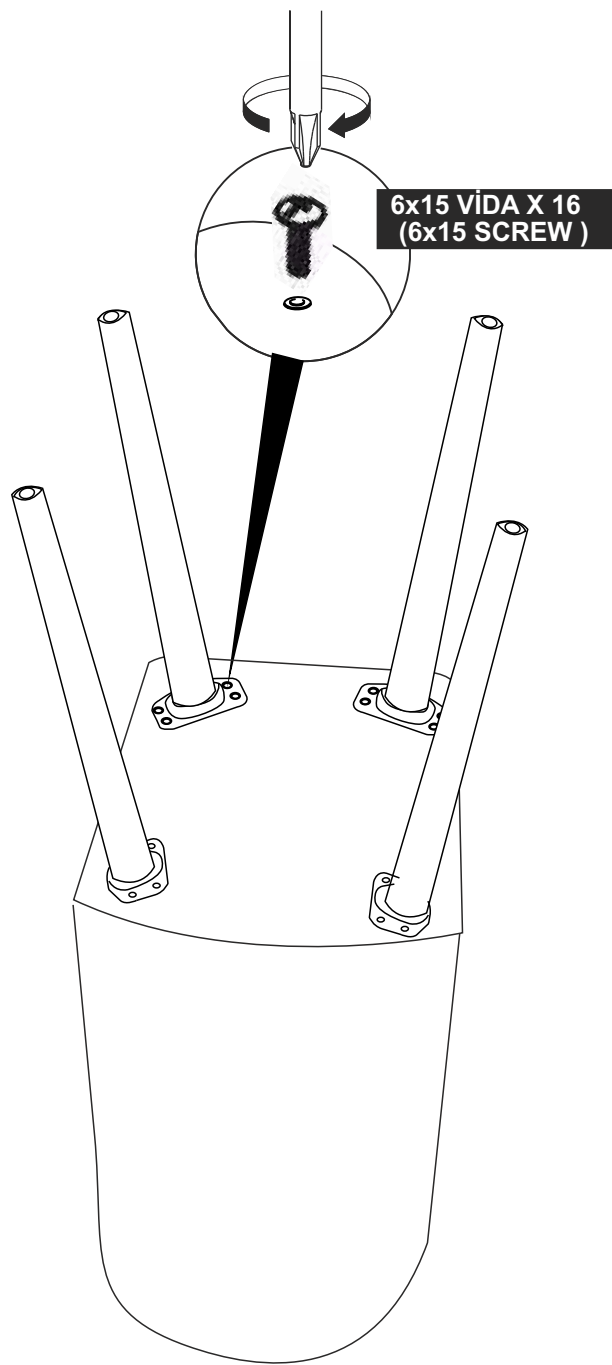

VİNA SANDALYE KURULUM ŞEMASI

Bu modül iki kişi tarafından kurulmalıdır.
This unit should be assembled by two persons.

Bu modülün kurulumu için gerekli olan araçlar.
The necessary tools (not included)

AKSESUAR LİSTESİ / ACCESSORY LIST

			
AYAK DEMİRİ X 4 (IRON)	AHŞAP AYAK X 4 (FURNITURE LEG)	SOMUN X 4 (BOLD NUT)	6x15 VİDA X 16 (6x15 SCREW)
			
ANAHTAR X 1 (WRENCH)			

* AKSESUARLARI GÖSTERİLDİĞİ GİBİ DÜZ BİR ZEMİN ÜZERİNDE TAKINIZ...

* ÜRÜNÜ KURARKEN MONTAJ SIRASINI TAKİP EDİNİZ

* FIX THE ACCESORIES AS SHOWN FOLLOW THE
INSTALLATION SEQUENCE WHILE INSTALLING THE PRODUCT.

2

3

4

5

6 X 40 CİVATA x 8

VİNA BENCH KURULUM ŞEMASI

6 X 40 CİVATA x 8

VİNA MASA KURULUM ŞEMASI

6 X 40 CİVATA x 12

6 X 30 CİVATA x 4

VİNA BANK KURULUM ŞEMASI