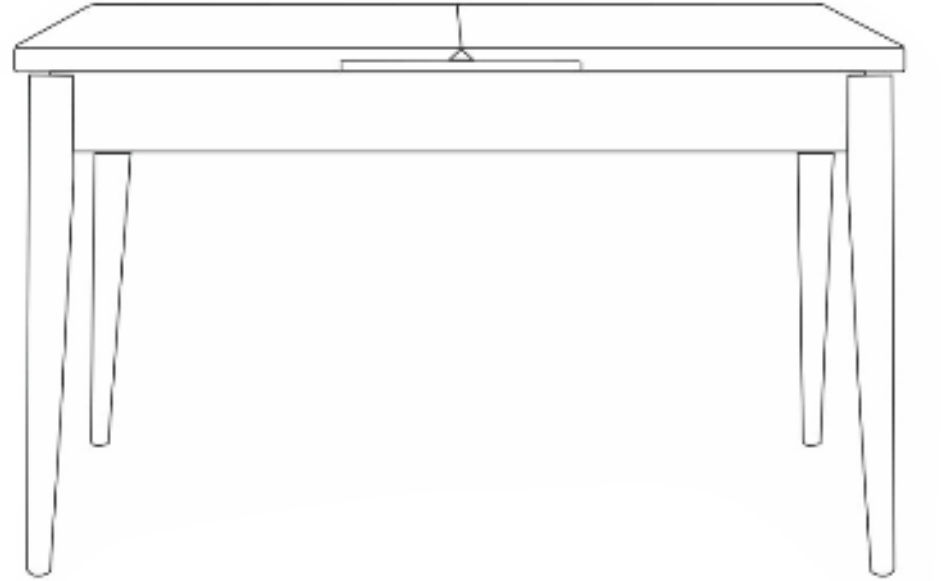

## VİNA BENCH KURULUM ŞEMASI

6 X 40 CİVATA x 8

# VİNA MASA KURULUM ŞEMASI

6 X 40 CİVATA x 12

6 X 30 CİVATA x 4