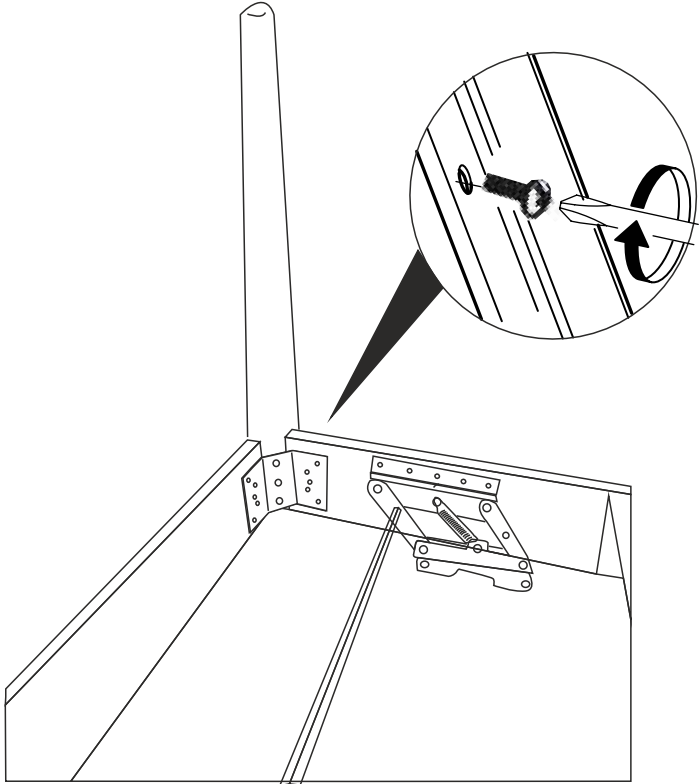

\* AKSESUARLARI GÖSTERİLDİĞİ GİBİ DÜZ BİR ZEMİN ÜZERİNDE TAKINIZ...

\* ÜRÜNÜ KURARKEN MONTAJ SIRASINI TAKİP EDİNİZ

\* FIX THE ACCESORIES AS SHOWN FOLLOW THE  
INSTALLATION SEQUENCE WHILE INSTALLING THE PRODUCT.

## VİNA BENCH KURULUM ŞEMASI

6 X 40 CİVATA x 8

# VİNA MASA KURULUM ŞEMASI

6 X 40 CİVATA x 12

6 X 30 CİVATA x 4