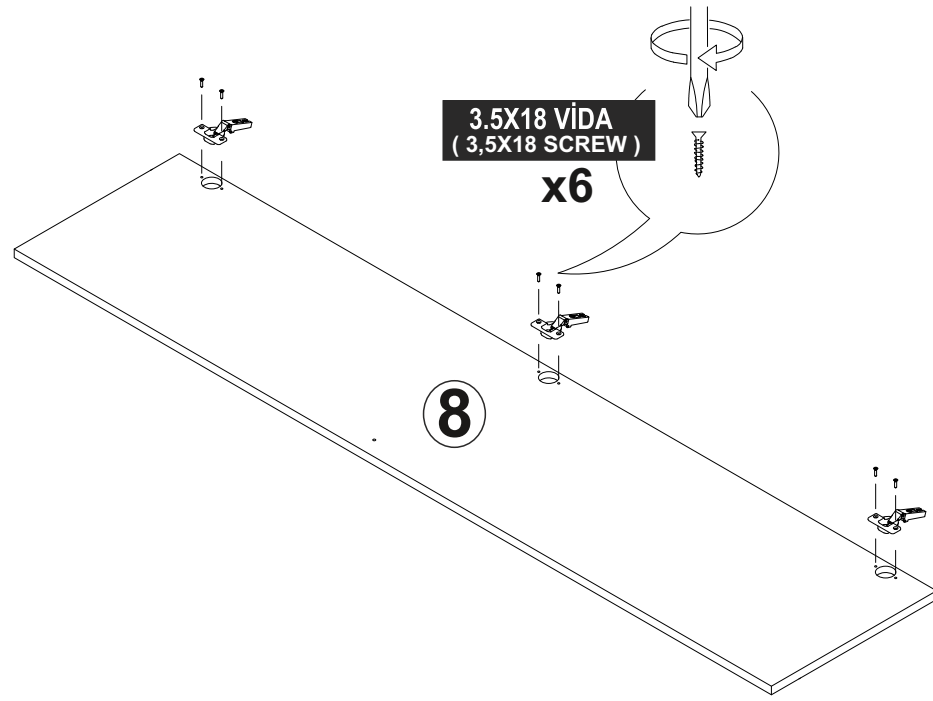

13

DİKKAT !! / ATTENTION !!

Minifiks ve Kavela ürünlerimizde kullanılan ana bağlantı malzemesidir. Montaja başlamadan önce lütfen aşağıdaki çizimleri kontrol ederek, anlamaya çalışın...

Minifix and Dowel is the main connection material used in products. Before starting assembly, please check the drawings below...