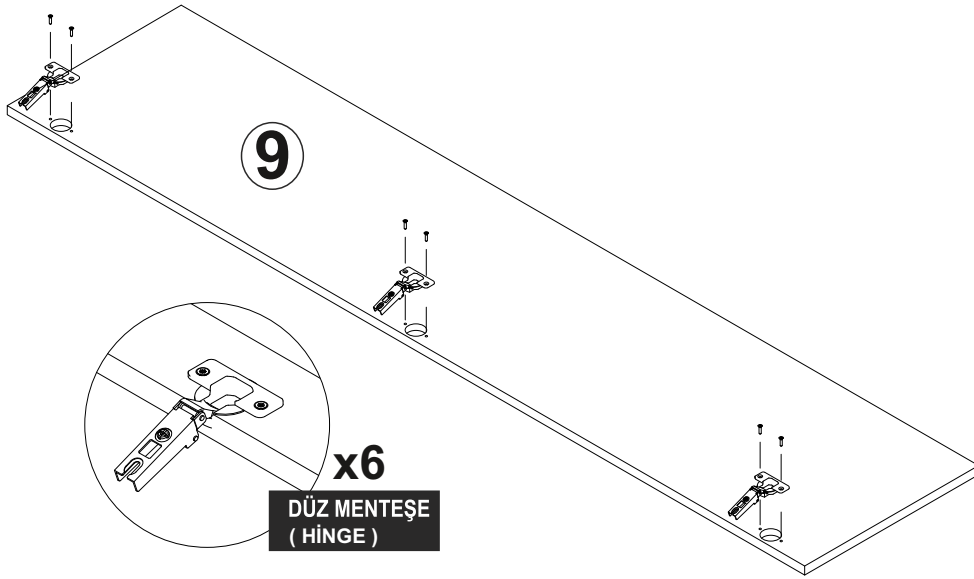

13

DİKKAT !! / ATTENTION !!

Minifiks ve Kavela ürünlerimizde kullanılan ana bağlantı malzemesidir. Montaja başlamadan önce lütfen aşağıdaki çizimleri kontrol ederek, anlamaya çalışın...

Minifix and Dowel is the main connection material used in products. Before starting assembly, please check the drawings below...