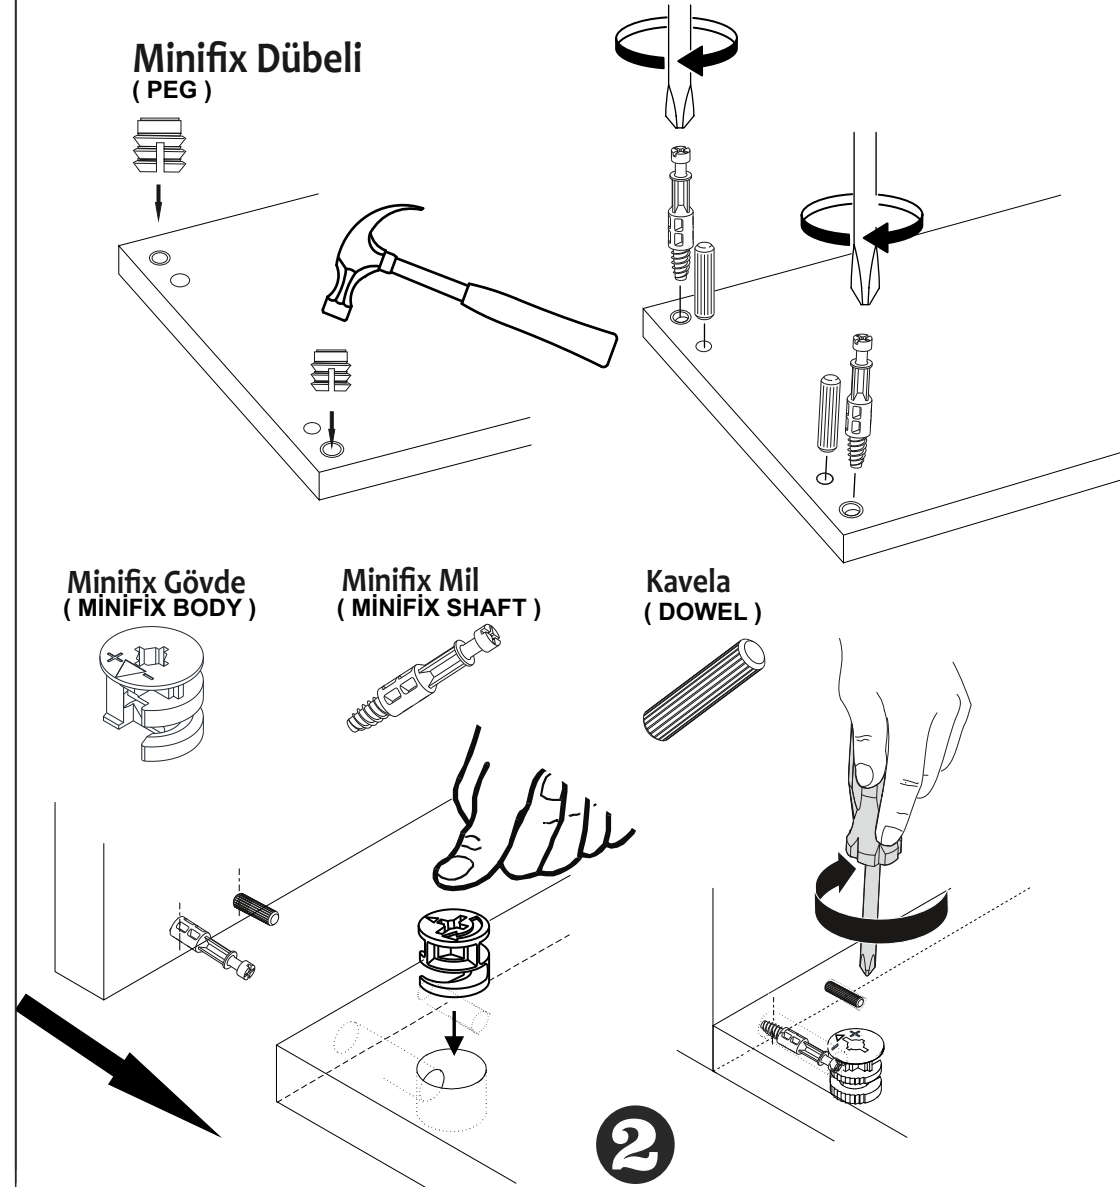

* AKSESUARLARI GÖSTERİLDİĞİ GİBİ DÜZ BİR ZEMİN ÜZERİNDE TAKINIZ...
* ÜRÜNÜ KURARKEN MONTAJ SIRASINI TAKİP EDİNİZ

* FIX THE ACCESSORIES AS SHOWN FOLLOW THE
INSTALLATION SEQUENCE WHILE INSTALLING THE PRODUCT.

1

14

13

DİKKAT !! / ATTENTION !!

Minifiks ve Kavela ürünlerimizde kullanılan ana bağlantı malzemesidir. Montaja başlamadan önce lütfen aşağıdaki çizimleri kontrol ederek, anlamaya çalışın...

Minifix and Dowel is the main connection material used in products. Before starting assembly, please check the drawings below...

PARÇA KODLAMA / GENERAL VIEW

x10
ARKALIK KÖŞE
(CORNER WEDGE)

x10
3,5X18 SUNTA VİDASI
(3,5X18 SCREW)

12