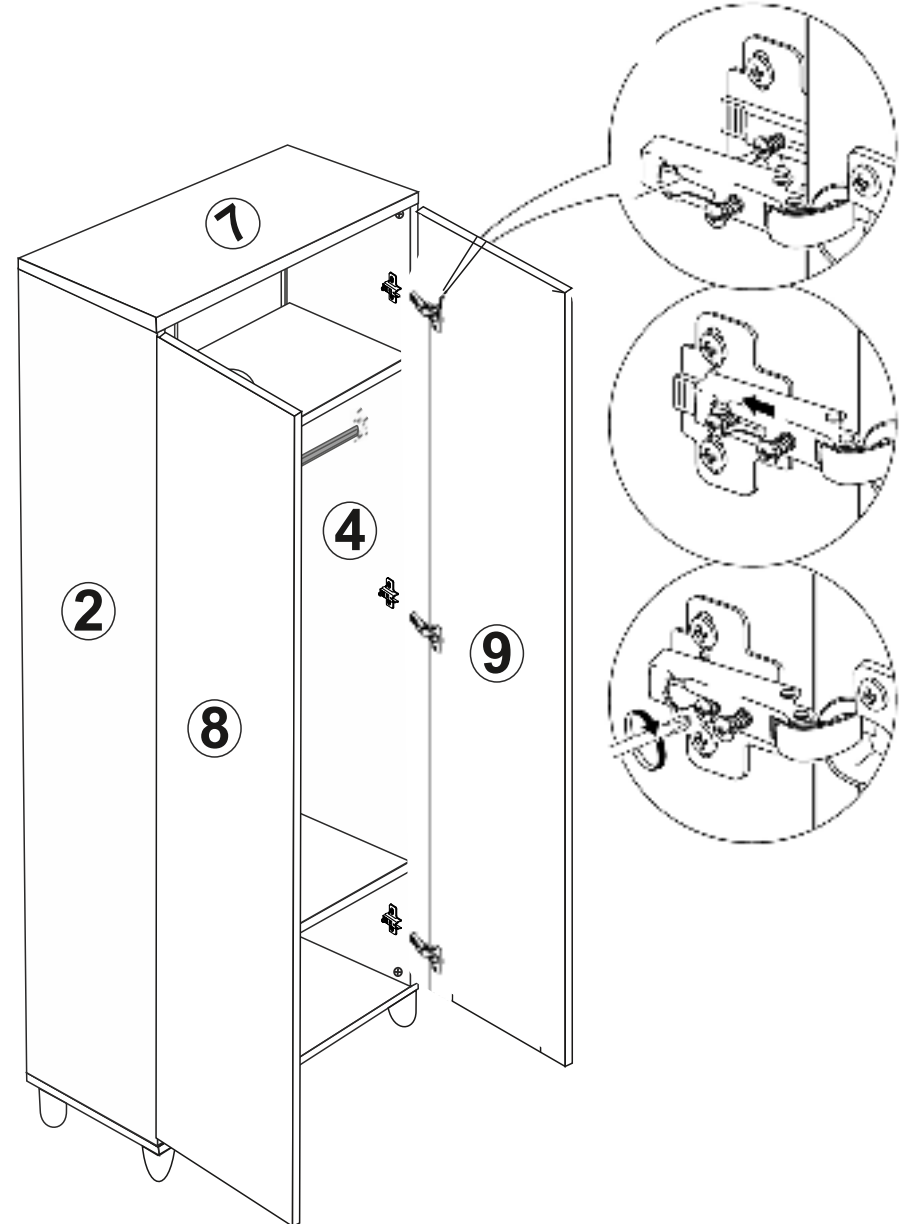

15

STİL GARDROP

KURULUM ŞEMASI

ASSEMBLY GUIDE

Bu modül iki kişi tarafından kurulmalıdır.
This unit should be assembled by two persons.

Bu modülün kurulumu için gerekli olan araçlar.
The necessary tools (not included)

AKSESUAR LİSTESİ / ACCESSORY LIST

			
MİNİFİX MİL X 16 (MINİFİX SHAFT)	MİNİFİX GÖVDE X 16 (MINİFİX BODY)	KAVELA x 16 (DOWEL)	DÜBEL X 16 (PEG)
	 10 cm		
ARKALIK KÖŞE x 10 (CORNER WEDGE)	AHŞAP AYAK X 4 (FURNITURE LEG)	KULP X 2 (HOLDER)	KULP VİDASI X 2 (HOLDER SCREW)
			
DÜZ MENTEŞE X 6 (HINGE)	3.5x18 SUNTA VİDASI X 38 (3.5x18 SCREW)	ASKI FLANŞI X 2 (HANGER İRON)	ASKI BORUSU X 1 (HANGER PIPE)

* AKSESUARLARI GÖSTERİLDİĞİ GİBİ DÜZ BİR ZEMİN ÜZERİNDE TAKINIZ...
* ÜRÜNÜ KURARKEN MONTAJ SIRASINI TAKİP EDİNİZ

* FIX THE ACCESSORIES AS SHOWN FOLLOW THE
INSTALLATION SEQUENCE WHILE INSTALLING THE PRODUCT.

PARÇA KODLAMA / GENERAL VIEW

x10
ARKALIK KÖŞE
(CORNER WEDGE)

x10
3,5X18 SUNTA VİDASI
(3,5X18 SCREW)

12