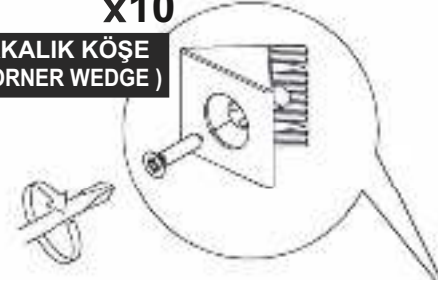

* AKSESUARLARI GÖSTERİLDİĞİ GİBİ DÜZ BİR ZEMİN ÜZERİNDE TAKINIZ...
* ÜRÜNÜ KURARKEN MONTAJ SIRASINI TAKİP EDİNİZ

* FIX THE ACCESSORIES AS SHOWN FOLLOW THE
INSTALLATION SEQUENCE WHILE INSTALLING THE PRODUCT.

1

14

13

DİKKAT !! / ATTENTION !!

Minifiks ve Kavela ürünlerimizde kullanılan ana bağlantı malzemesidir. Montaja başlamadan önce lütfen aşağıdaki çizimleri kontrol ederek, anlamaya çalışın...

Minifix and Dowel is the main connection material used in products. Before starting assembly, please check the drawings below...

PARÇA KODLAMA / GENERAL VIEW

x10
ARKALIK KÖŞE
(CORNER WEDGE)

x10
3,5X18 SUNTA VİDASI
(3,5X18 SCREW)

12