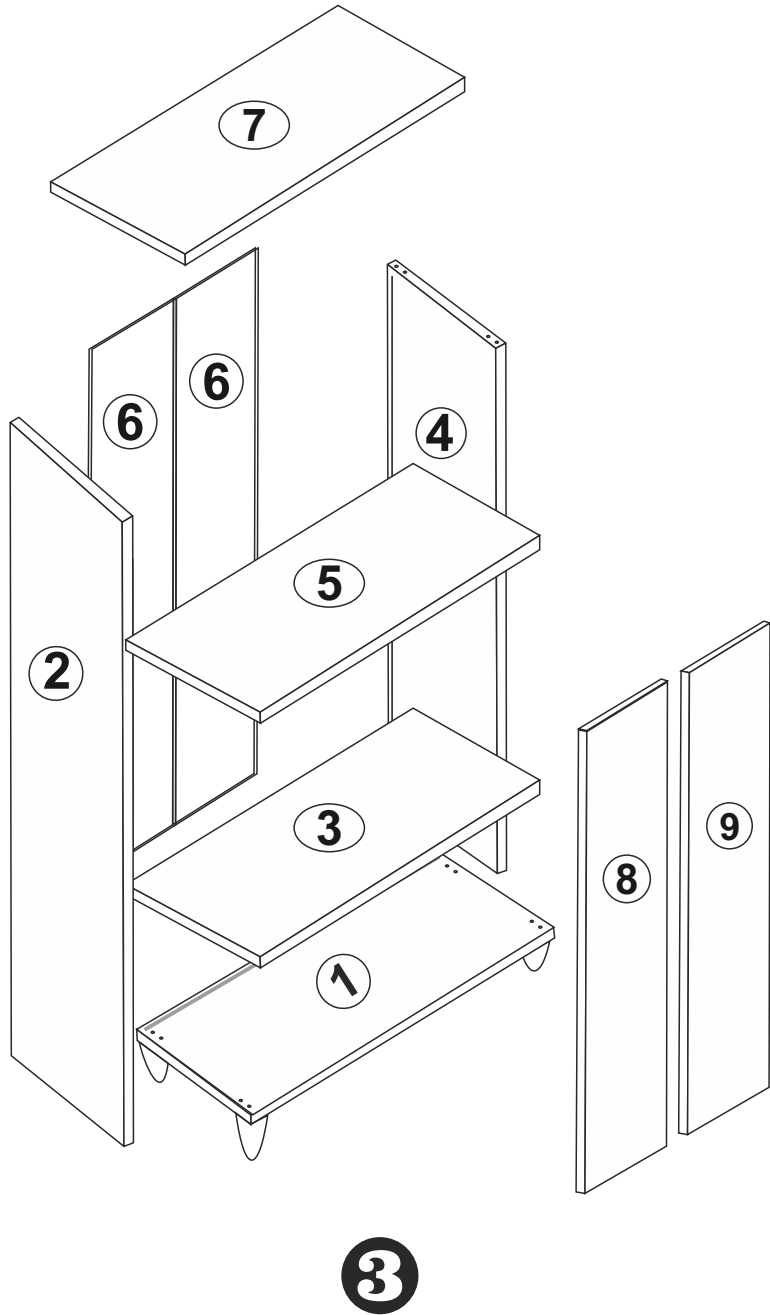

1

14

13

DİKKAT !! / ATTENTION !!

Minifiks ve Kavela ürünlerimizde kullanılan ana bağlantı malzemesidir. Montaja başlamadan önce lütfen aşağıdaki çizimleri kontrol ederek, anlamaya çalışın...

Minifix and Dowel is the main connection material used in products. Before starting assembly, please check the drawings below...

PARÇA KODLAMA / GENERAL VIEW

x10
ARKALIK KÖŞE
(CORNER WEDGE)

x10
3,5X18 SUNTA VİDASI
(3,5X18 SCREW)

12