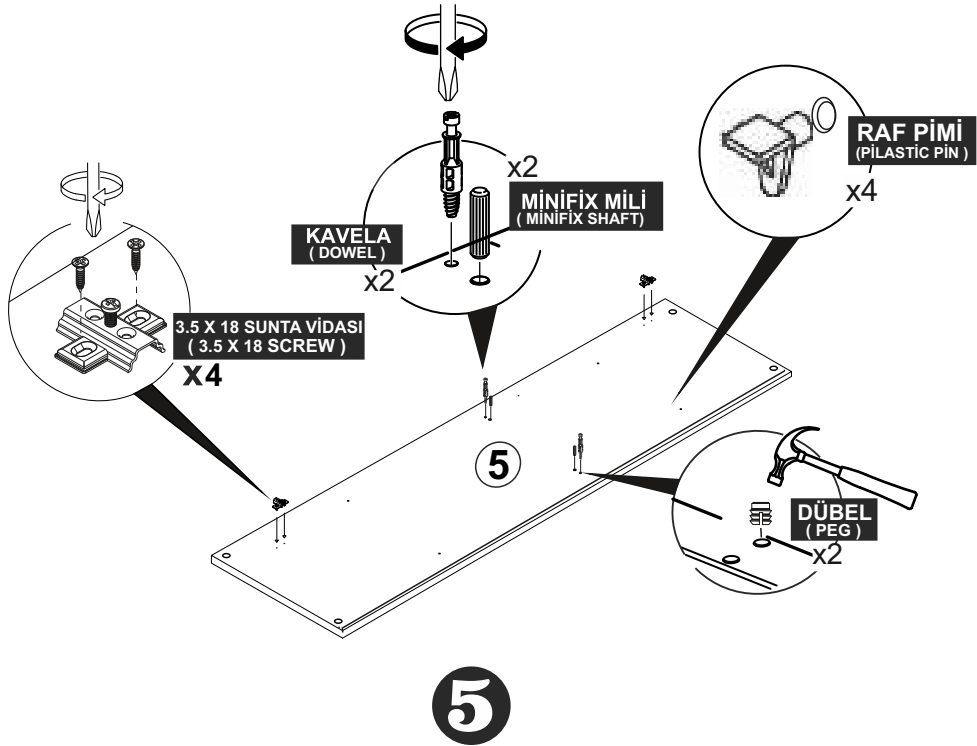

* AKSESUARLARI GÖSTERİLDİĞİ GİBİ DÜZ BİR ZEMİN ÜZERİNDE TAKINIZ...
* ÜRÜNÜ KURARKEN MONTAJ SIRASINI TAKİP EDİNİZ

* FIX THE ACCESSORIES AS SHOWN FOLLOW THE
INSTALLATION SEQUENCE WHILE INSTALLING THE PRODUCT.

Minifix Dübeli

Minifix Gövde (MINIFIX BODY)

Minifix Mil (MINIFIX SHAFT)

Kavela (DOWEL)

PARÇA KODLAMA / GENERAL VIEW

3

12

11

4

Not : Seyyar Rafları
Çapraz Yerleştirin.
(Place Horizontal On The
Movable Shelves.)