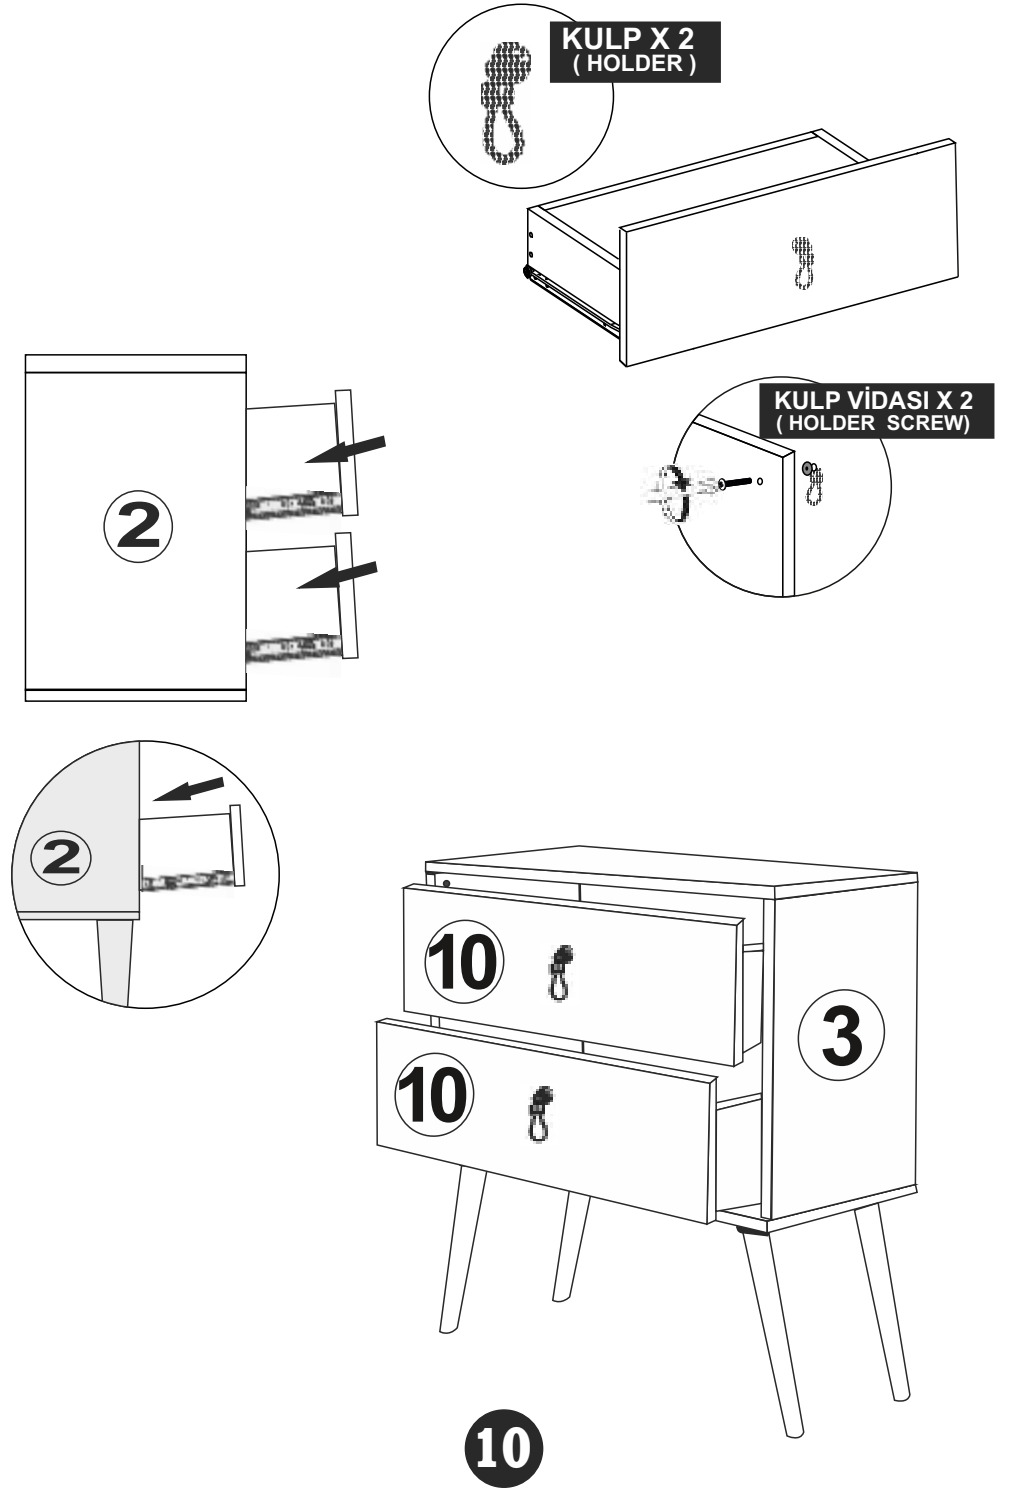

Bu modül iki kişi tarafından kurulmalıdır.
This unit should be assembled by two persons.

Bu modülün kurulumu için gerekli olan araçlar.
The necessary tools (not included)

AKSESUAR LİSTESİ / ACCESSORY LIST

 MİNİFİX MİL X 12 (MINİFİX SHAFT)	 MİNİFİX GÖVDE X 12 (MINİFİX BODY)	 KAVELA x 16 (DOWEL)	 DÜBEL X 12 (PEG)
 35 CM ÇEKMECE RAYI x 2 TK. (DRAWER RAIL)	 30 cm AHŞAP AYAK X 4 (FURNITURE LEG)	 KULP X 2 (HOLDER)	 KULP VİDASI X 2 (HOLDER SCREW)
 KABİN VİDASI x 4 (CABINET SCREW)	 3.5x18 SUNTA VİDASI X 20 (3.5x18 SCREW)	 ARKALIK KÖŞE x 4 (CORNER WEDGE)	

* AKSESUARLARI GÖSTERİLDİĞİ GİBİ DÜZ BİR ZEMİN ÜZERİNDE TAKINIZ...
* ÜRÜNÜ KURARKEN MONTAJ SIRASINI TAKİP EDİNİZ

* FIX THE ACCESSORIES AS SHOWN FOLLOW THE
INSTALLATION SEQUENCE WHILE INSTALLING THE PRODUCT.

1