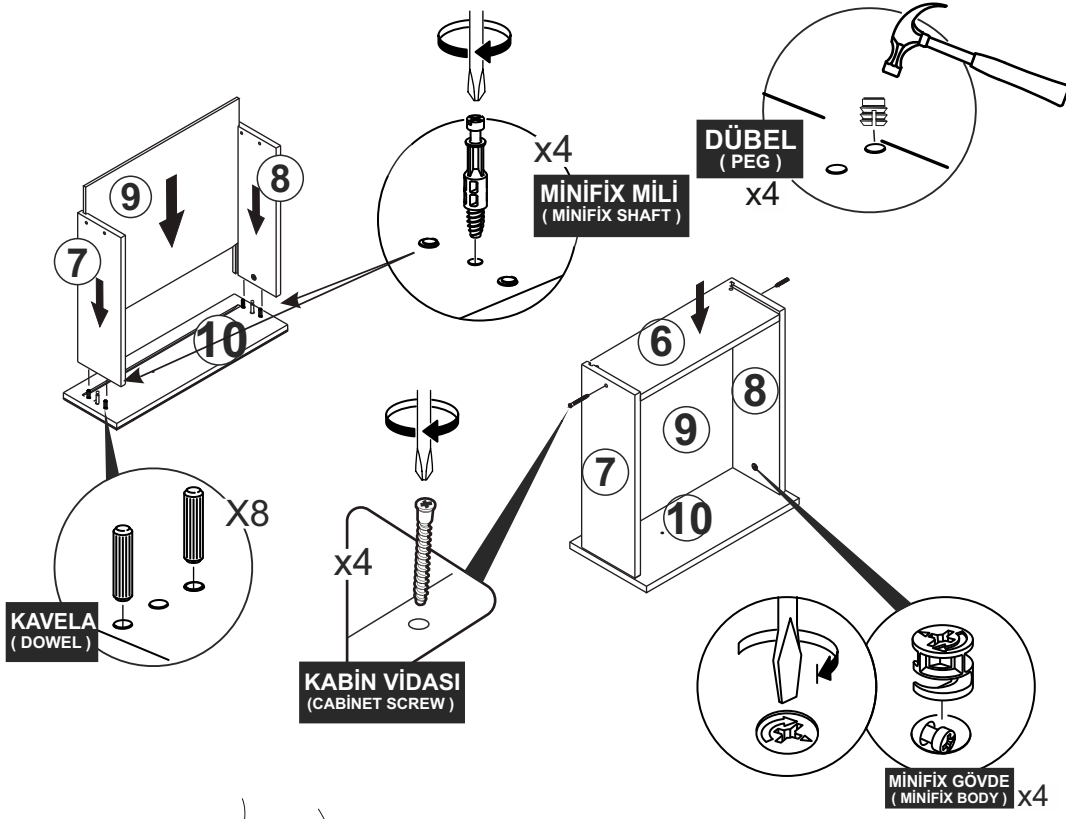

DİKKAT !! / ATTENTION !!

Minifiks ve Kavela ürünlerimizde kullanılan ana bağlantı malzemesidir. Montaja başlamadan önce lütfen aşağıdaki çizimleri kontrol ederek, anlamaya çalışın...

Minifix and Dowel is the main connection material used in products. Before starting assembly, please check the drawings below...