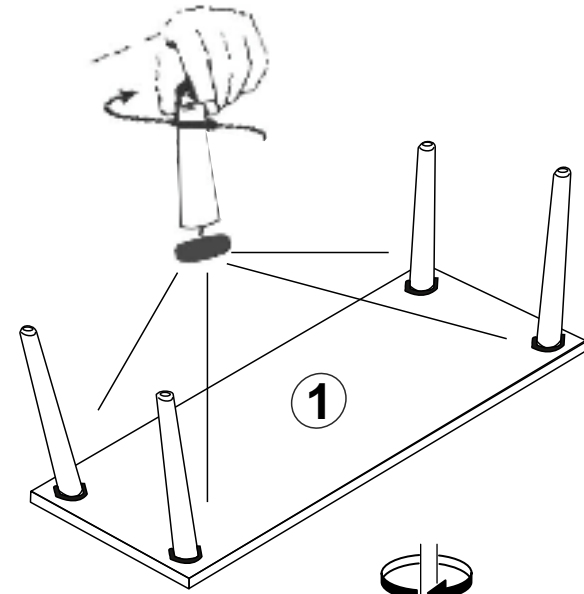

PARÇA KODLAMA / GENERAL VIEW

**MINIFIX GÖVDE  
(MINIFIX BODY) x4**

**3.5x18 SUNTA VİDASI  
(3.5x18 SCREW)**

**x4**

**7**

**MINIFIX MİLİ  
(MINIFIX SHAFT)**

**x4**

**KAVELA  
(DOWEL)**