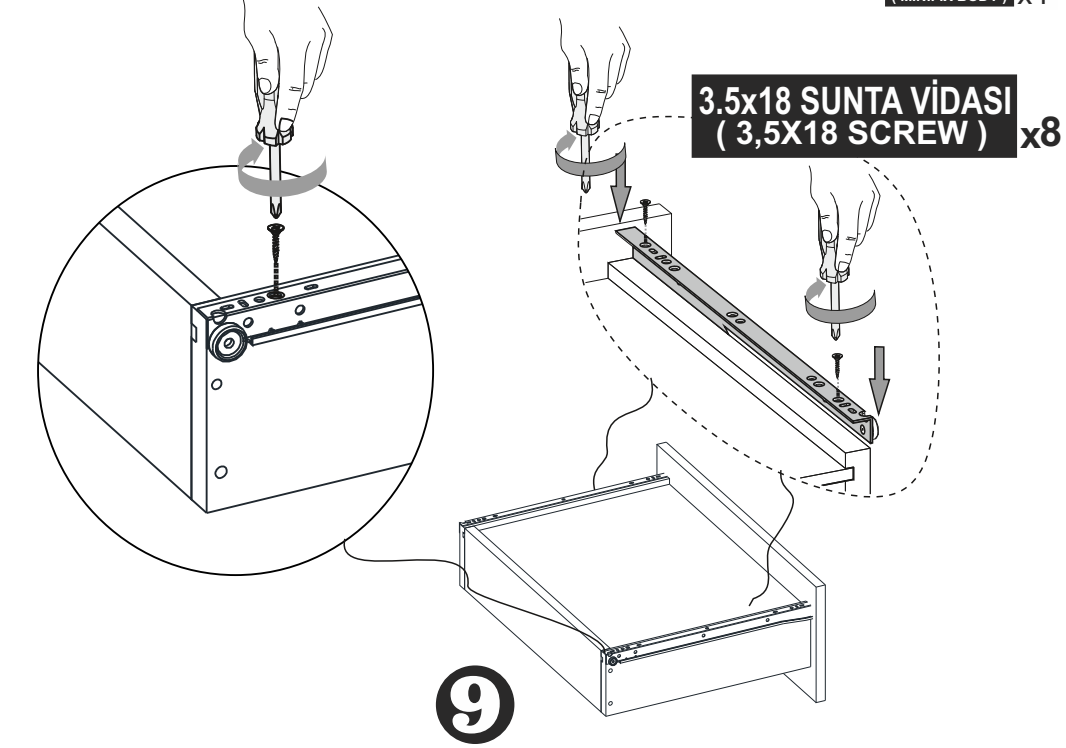

DİKKAT !! / ATTENTION !!

Minifiks ve Kavela ürünlerimizde kullanılan ana bağlantı malzemesidir. Montaja başlamadan önce lütfen aşağıdaki çizimleri kontrol ederek, anlamaya çalışın...

Minifix and Dowel is the main connection material used in products. Before starting assembly, please check the drawings below...