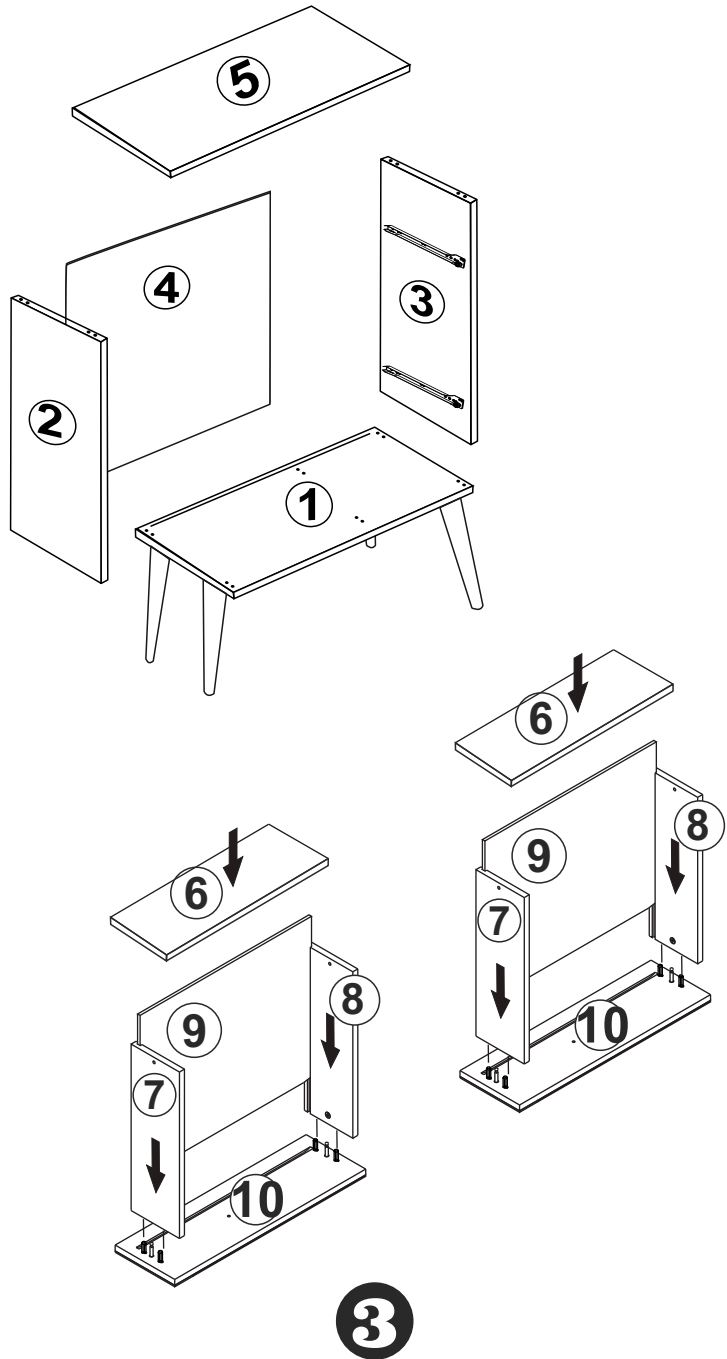

PARÇA KODLAMA / GENERAL VIEW