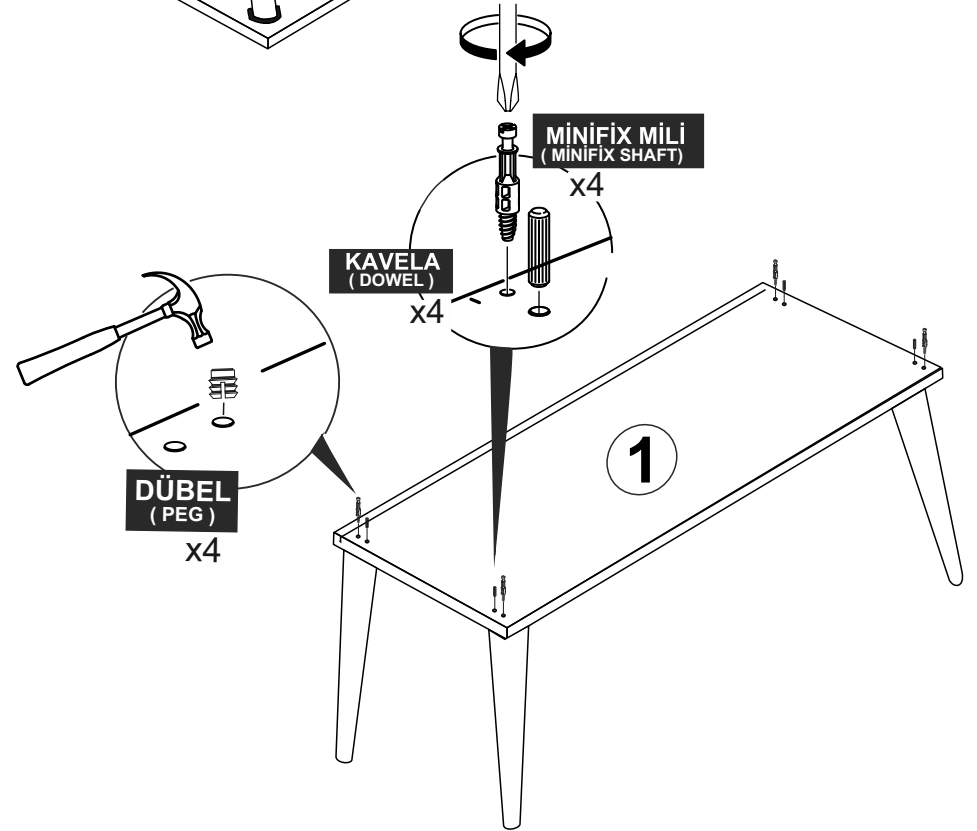

PARÇA KODLAMA / GENERAL VIEW

**MINIFIX GÖVDE  
(MINIFIX BODY) x4**

**3.5x18 SUNTA VİDASI  
(3.5x18 SCREW)**

**x4**

**7**

**MINIFIX MİLİ  
(MINIFIX SHAFT)**

**x4**

**KAVELA  
(DOWEL)**

**x4**

**DÜBEL  
(PEG)**

**x4**

**4**