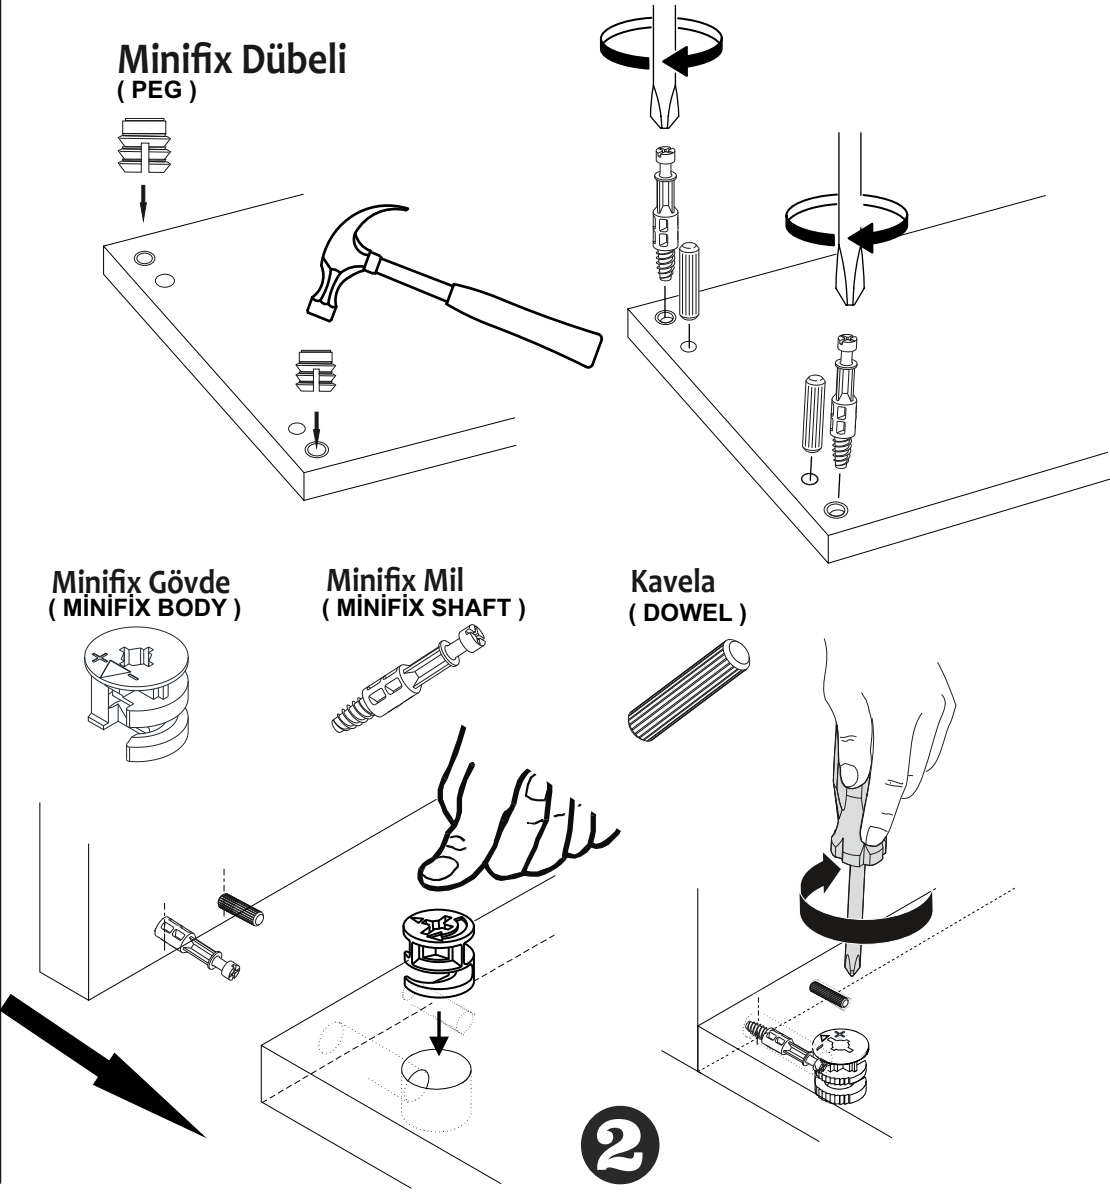

\* AKSESUARLARI GÖSTERİLDİĞİ GİBİ DÜZ BİR ZEMİN ÜZERİNDE TAKINIZ...  
\* ÜRÜNÜ KURARKEN MONTAJ SIRASINI TAKİP EDİNİZ

\* FIX THE ACCESSORIES AS SHOWN FOLLOW THE  
INSTALLATION SEQUENCE WHILE INSTALLING THE PRODUCT.

## DİKKAT !! / ATTENTION !!

Minifiks ve Kavela ürünlerimizde kullanılan ana bağlantı malzemesidir. Montaja başlamadan önce lütfen aşağıdaki çizimleri kontrol ederek, anlamaya çalışın...

Minifix and Dowel is the main connection material used in products. Before starting assembly, please check the drawings below...

PARÇA KODLAMA / GENERAL VIEW

**MINIFIX GÖVDE  
(MINIFIX BODY) x4**

**3.5x18 SUNTA VİDASI  
(3.5x18 SCREW)**

**x4**

**7**

**MINIFIX MİLİ  
(MINIFIX SHAFT)**

**x4**

**KAVELA  
(DOWEL)**