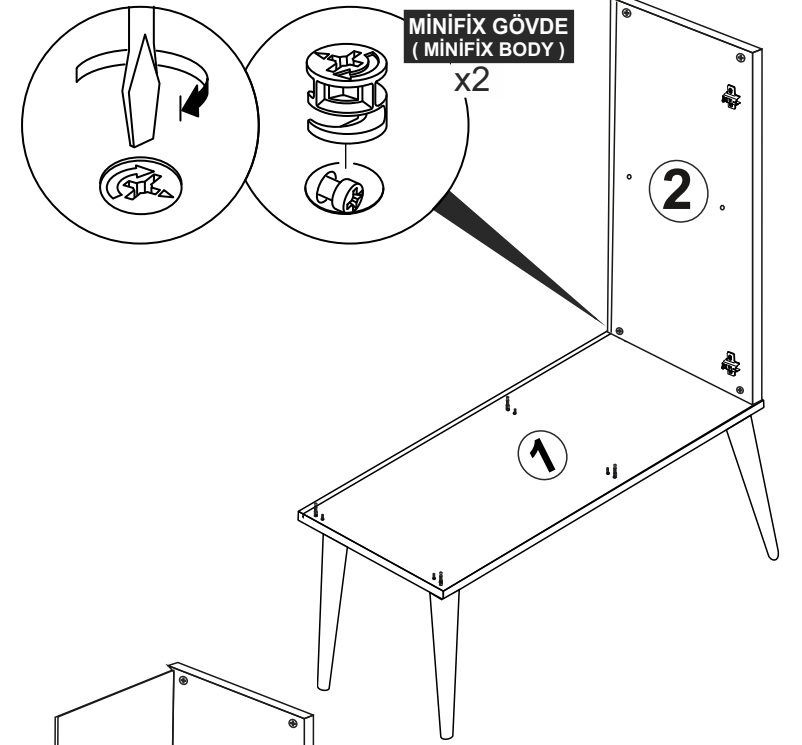

MİNİFİX GÖVDE
(MİNİFİX BODY) x2