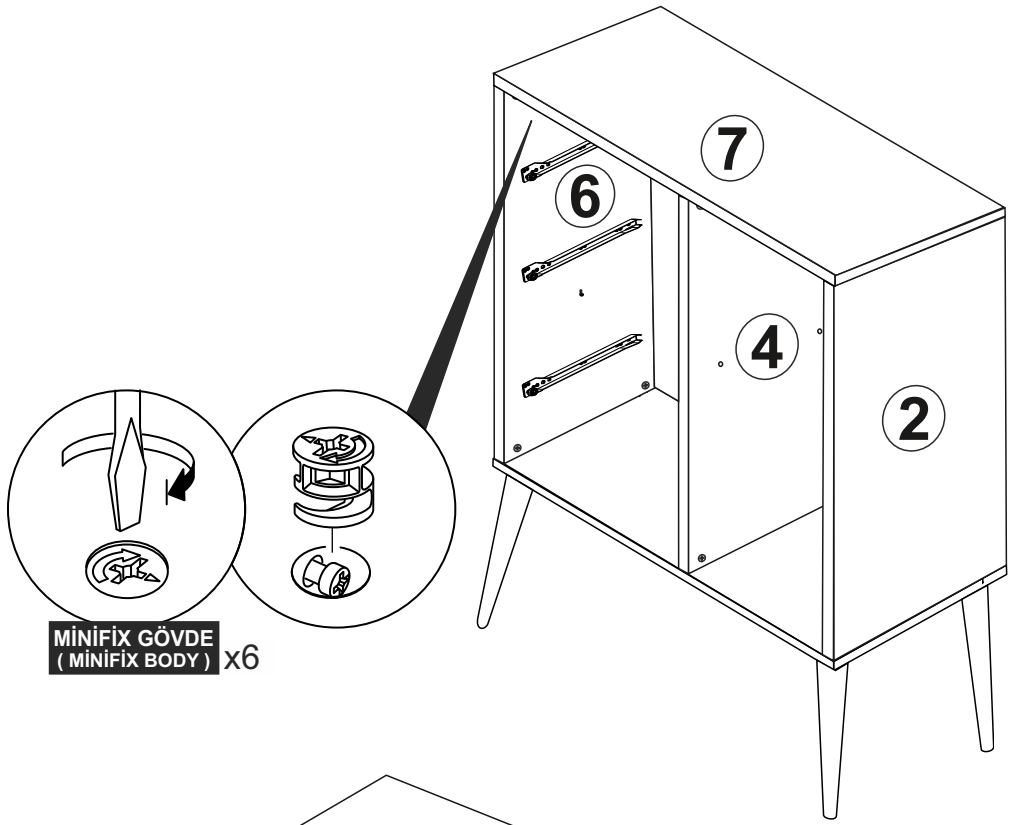

Minifix Dübeli

Minifix Gövde
(MINIFIX BODY)

Minifix Mil
(MINIFIX SHAFT)

Kavela
(DOWEL)

PARÇA KODLAMA / GENERAL VIEW

MİNİFİX GÖVDE
(MİNİFİX BODY) x6

3.5 X 18 SUNTA VİDASI
(3.5 X 18 SCREW) x12

ARKALIK KÖŞE x12
(CORNER WEDGE)