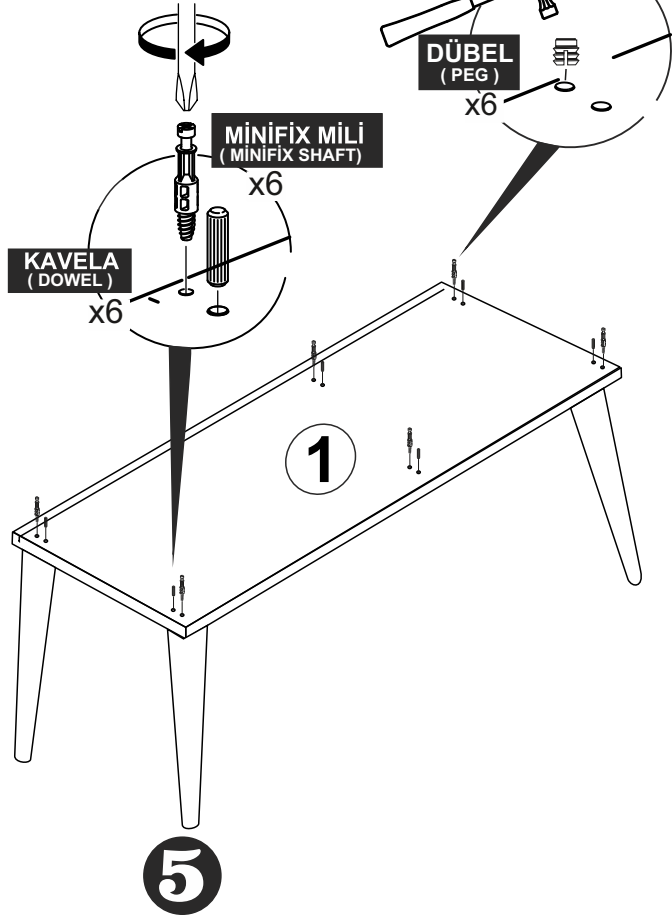

Minifix Dübeli

Minifix Gövde
(MINIFIX BODY)

Minifix Mil
(MINIFIX SHAFT)

Kavela
(DOWEL)

PARÇA KODLAMA / GENERAL VIEW

MİNİFİX GÖVDE
(MİNİFİX BODY) x6

3.5 X 18 SUNTA VİDASI
(3.5 X 18 SCREW) x12

ARKALIK KÖŞE x12
(CORNER WEDGE)