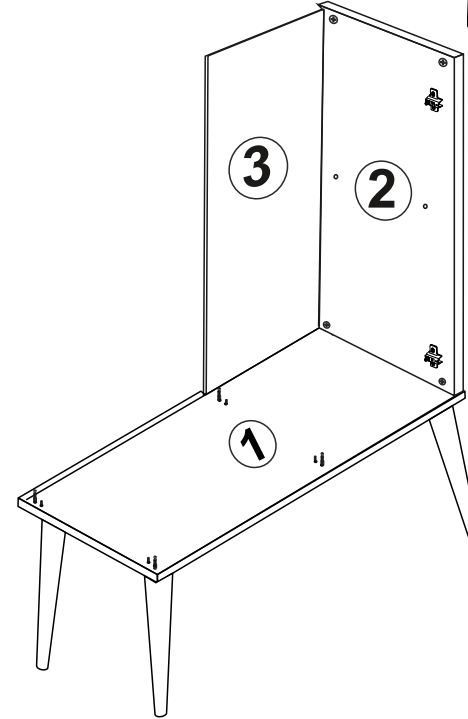

MİNİFİX GÖVDE
(MİNİFİX BODY) x6

3.5 X 18 SUNTA VİDASI
(3.5 X 18 SCREW) x12

ARKALIK KÖŞE x12
(CORNER WEDGE)

9

MİNİFİX GÖVDE
(MİNİFİX BODY) x2

6