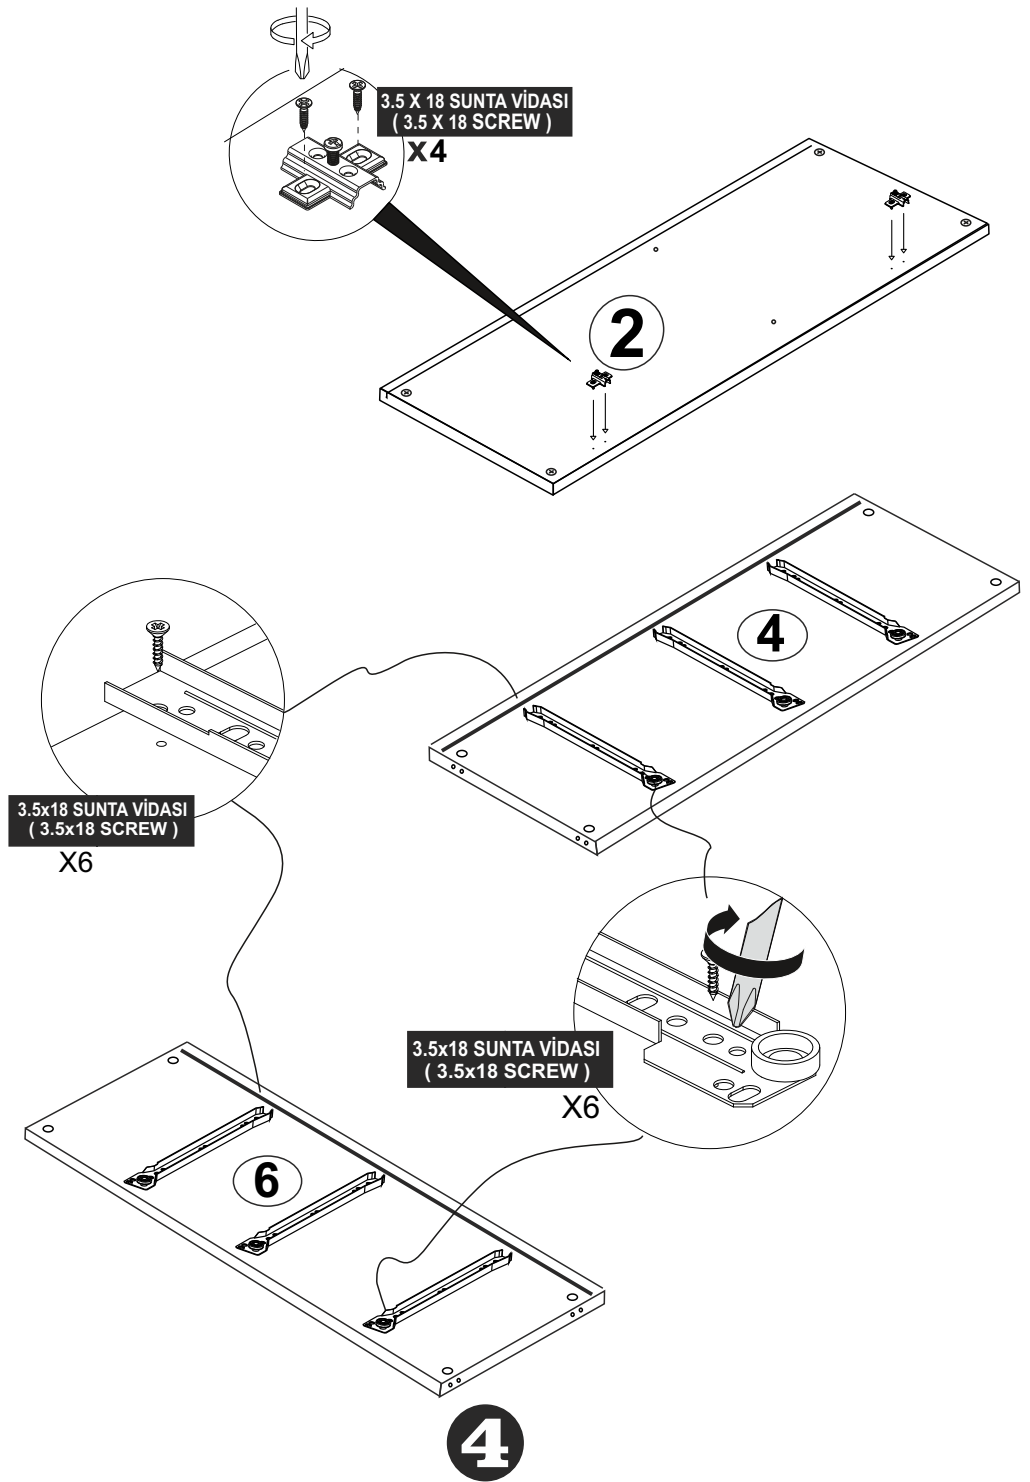

Minifix Dübeli

Minifix Gövde
(MINIFIX BODY)

Minifix Mil
(MINIFIX SHAFT)

Kavela
(DOWEL)

PARÇA KODLAMA / GENERAL VIEW

MİNİFİX GÖVDE
(MİNİFİX BODY) x6

3.5 X 18 SUNTA VİDASI
(3.5 X 18 SCREW) x12

ARKALIK KÖŞE x12
(CORNER WEDGE)