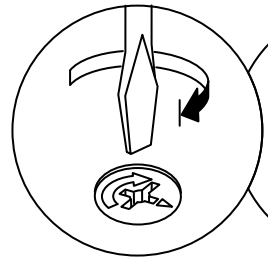

**MINIFIX GÖVDE
(MINIFIX BODY)**

x2