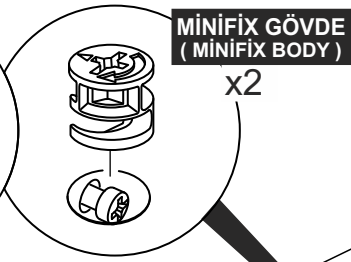

**MINIFIX GÖVDE
(MINIFIX BODY)**

x2