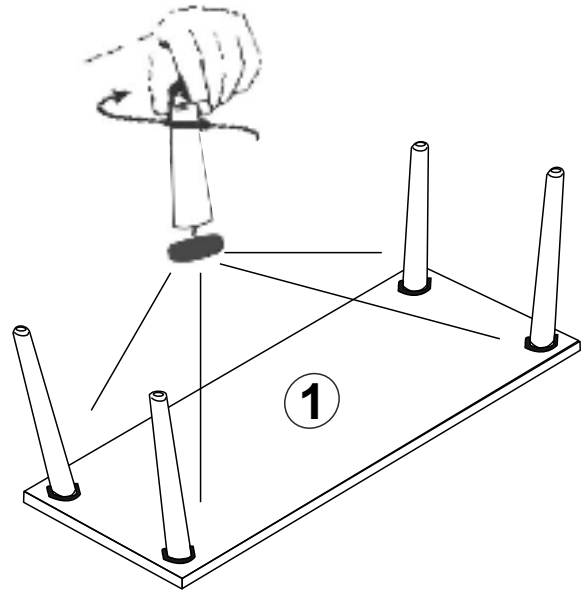

Minifix Dübeli

Minifix Gövde
(MINIFIX BODY)

Minifix Mil
(MINIFIX SHAFT)

Kavela
(DOWEL)

PARÇA KODLAMA / GENERAL VIEW

MİNİFİX GÖVDE
(MİNİFİX BODY) x6

3.5 X 18 SUNTA VİDASI
(3.5 X 18 SCREW) x12

ARKALIK KÖŞE x12
(CORNER WEDGE)