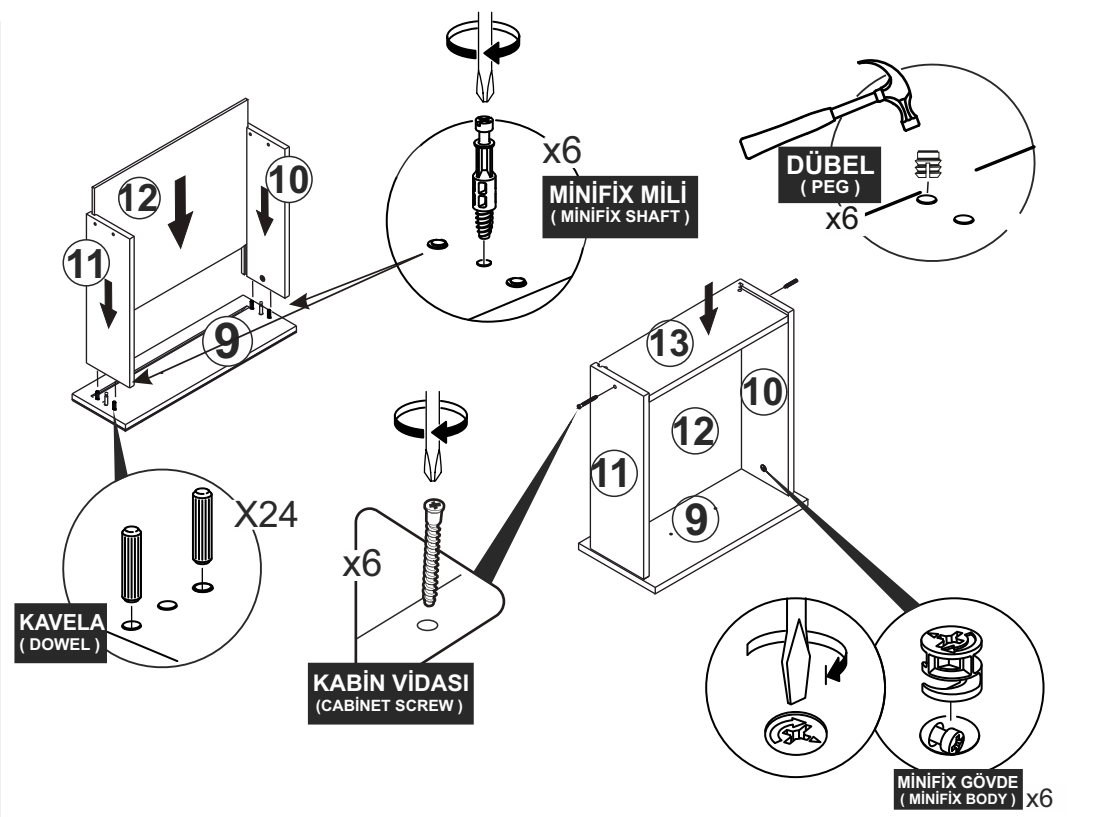

* AKSESUARLARI GÖSTERİLDİĞİ GİBİ DÜZ BİR ZEMİN ÜZERİNDE TAKINIZ...

* ÜRÜNÜ KURARKEN MONTAJ SIRASINI TAKİP EDİNİZ

* FIX THE ACCESORIES AS SHOWN FOLLOW THE
INSTALLATION SEQUENCE WHILE INSTALLING THE PRODUCT.

13

DİKKAT !! / ATTENTION !!

Minifiks ve Kavela ürünlerimizde kullanılan ana bağlantı malzemesidir. Montaja başlamadan önce lütfen aşağıdaki çizimleri kontrol ederek, anlamaya çalışın...

Minifix and Dowel is the main connection material used in products. Before starting assembly, please check the drawings below...

Minifix Dübeli

Minifix Gövde
(MINIFIX BODY)

Minifix Mil
(MINIFIX SHAFT)

Kavela
(DOWEL)

PARÇA KODLAMA / GENERAL VIEW

MİNİFİX GÖVDE
(MİNİFİX BODY) x6

3.5 X 18 SUNTA VİDASI
(3.5 X 18 SCREW) x12

ARKALIK KÖŞE x12
(CORNER WEDGE)

9

MİNİFİX GÖVDE
(MİNİFİX BODY) x2

6

**MINIFIX GÖVDE
(MINIFIX BODY)**

x2

**MINIFIX GÖVDE
(MINIFIX BODY)**

x2

**DÜBEL
(PEG)**