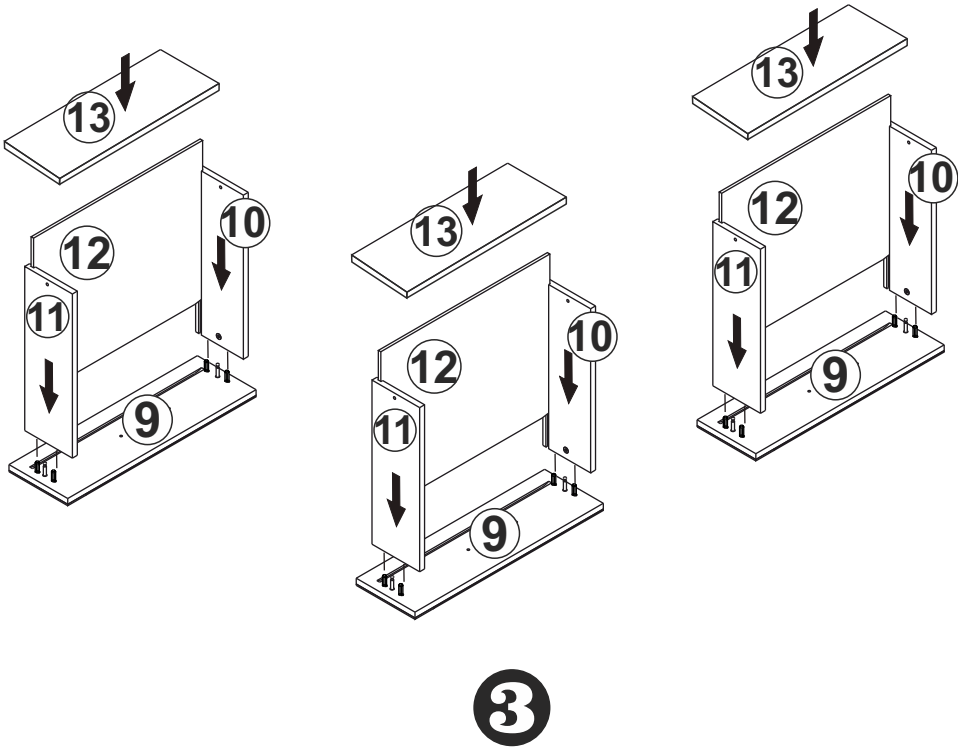

Minifix Dübeli

Minifix Gövde
(MINIFIX BODY)

Minifix Mil
(MINIFIX SHAFT)

Kavela
(DOWEL)

PARÇA KODLAMA / GENERAL VIEW

MİNİFİX GÖVDE
(MİNİFİX BODY) x6

3.5 X 18 SUNTA VİDASI
(3.5 X 18 SCREW) x12

ARKALIK KÖŞE x12
(CORNER WEDGE)