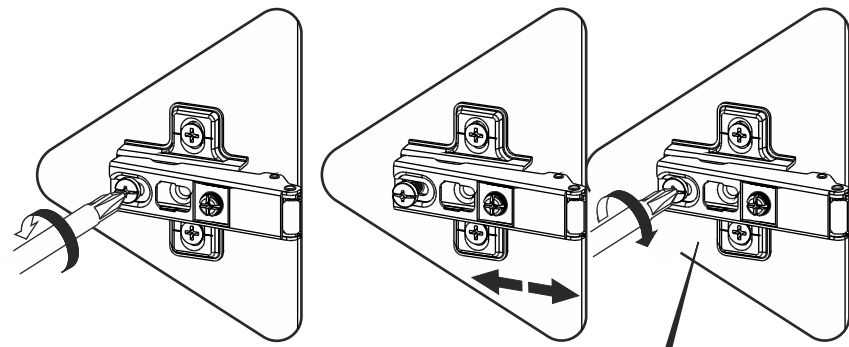

CITY VERYBOX

KURULUM ŐEMASI

ASSEMBLY GUIDE

Bu modül iki kişi tarafından kurulmalıdır.
This unit should be assembled by two persons.

Bu modülün kurulumu için gerekli olan araçlar.
The necessary tools (not included)

AKSESUAR LİSTESİ / ACCESSORY LIST

			
MİNİFİX MİL X 18 (MİNİFİX SHAFT)	MİNİFİX GÖVDE X 18 (MİNİFİX BODY)	KAVELA X 36 (DOWEL)	DÜBEL X 18 (PEG)
			
RAF PİMİ X 4 (PİLASTİK PİN)	SÜPER DEVE MENTEŞE X 2 (CAMEL HİNGE)	30 CM AHŞAP AYAK X 4 (FURNITURE LEG)	ARKALIK KÖŞE X 12 (CORNER WEDGE)
			
KULP X 4 (HOLDER)	KULP VİDASI X 4 (HOLDER SCREW)	3,5 X 18 SUNTA VİDASI x 44 (3,5X18 SCREW)	35 CM ÇEKMECE RAYI x 3 TK. (DRAWER RAIL)
			
KABİN VİDASI x 6 (CABINET SCREW)			

* AKSESUARLARI GÖSTERİLDİĞİ GİBİ DÜZ BİR ZEMİN ÜZERİNDE TAKINIZ...

* ÜRÜNÜ KURARKEN MONTAJ SIRASINI TAKİP EDİNİZ

* FIX THE ACCESORIES AS SHOWN FOLLOW THE
INSTALLATION SEQUENCE WHILE INSTALLING THE PRODUCT.