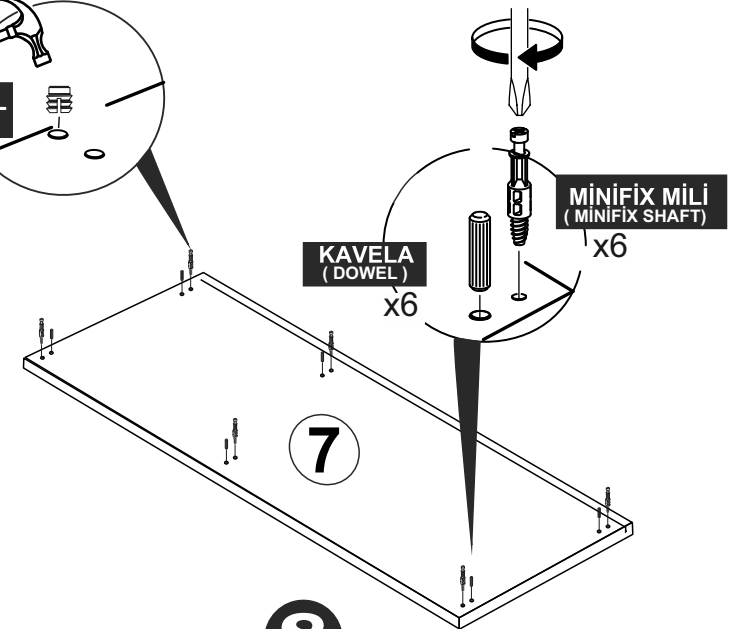

Minifix Dübeli

Minifix Gövde
(MINIFIX BODY)

Minifix Mil
(MINIFIX SHAFT)

Kavela
(DOWEL)

PARÇA KODLAMA / GENERAL VIEW

MİNİFİX GÖVDE
(MİNİFİX BODY) x6

3.5 X 18 SUNTA VİDASI
(3.5 X 18 SCREW) x12

ARKALIK KÖŞE x12
(CORNER WEDGE)

9

MİNİFİX GÖVDE
(MİNİFİX BODY) x2

6

**MINIFIX GÖVDE
(MINIFIX BODY)**

x2

**MINIFIX GÖVDE
(MINIFIX BODY)**

x2

**DÜBEL
(PEG)**

x6

**KAVELA
(DOWEL)**

x6

**MINIFIX MİLİ
(MINIFIX SHAFT)**

x6

8