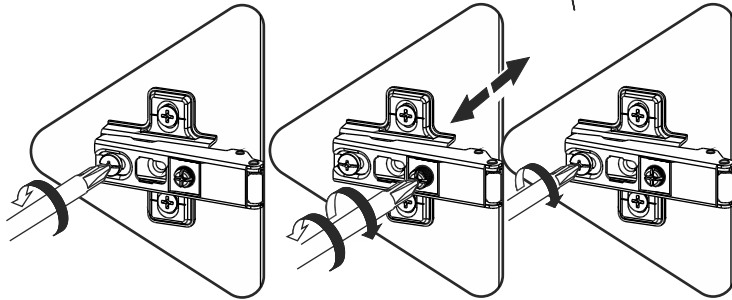

CITY VERYBOX

KURULUM ŐEMASI

ASSEMBLY GUIDE

Bu modül iki kişi tarafından kurulmalıdır.
This unit should be assembled by two persons.

Bu modülün kurulumu için gerekli olan araçlar.
The necessary tools (not included)

AKSESUAR LİSTESİ / ACCESSORY LIST

			
MİNİFİX MİL X 18 (MİNİFİX SHAFT)	MİNİFİX GÖVDE X 18 (MİNİFİX BODY)	KAVELA X 36 (DOWEL)	DÜBEL X 18 (PEG)
			
RAF PİMİ X 4 (PİLASTİK PİN)	SÜPER DEVE MENTEŞE X 2 (CAMEL HİNGE)	30 CM AHŞAP AYAK X 4 (FURNITURE LEG)	ARKALIK KÖŞE X 12 (CORNER WEDGE)
			
KULP X 4 (HOLDER)	KULP VİDASI X 4 (HOLDER SCREW)	3,5 X 18 SUNTA VİDASI x 44 (3,5X18 SCREW)	35 CM ÇEKMECE RAYI x 3 TK. (DRAWER RAIL)
			
KABİN VİDASI x 6 (CABINET SCREW)			

* AKSESUARLARI GÖSTERİLDİĞİ GİBİ DÜZ BİR ZEMİN ÜZERİNDE TAKINIZ...

* ÜRÜNÜ KURARKEN MONTAJ SIRASINI TAKİP EDİNİZ

* FIX THE ACCESORIES AS SHOWN FOLLOW THE
INSTALLATION SEQUENCE WHILE INSTALLING THE PRODUCT.