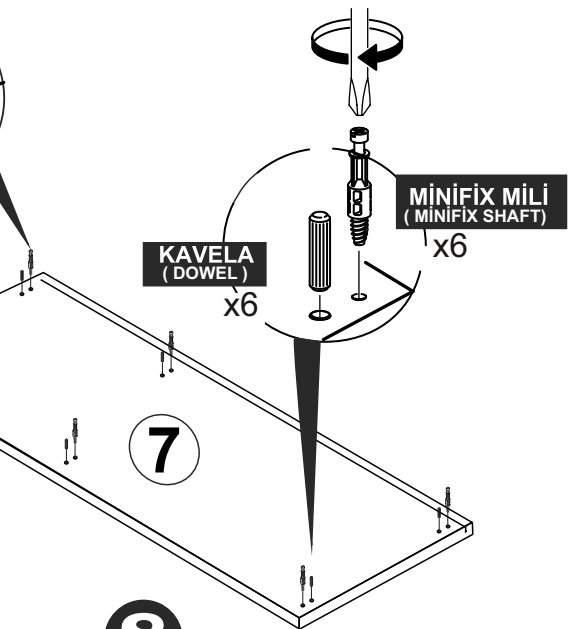

Minifix Dübeli

Minifix Gövde
(MINIFIX BODY)

Minifix Mil
(MINIFIX SHAFT)

Kavela
(DOWEL)

PARÇA KODLAMA / GENERAL VIEW

MİNİFİX GÖVDE
(MİNİFİX BODY) x6

3.5 X 18 SUNTA VİDASI
(3.5 X 18 SCREW) x12

ARKALIK KÖŞE x12
(CORNER WEDGE)

9

MİNİFİX GÖVDE
(MİNİFİX BODY) x2

3.5 X 18 SUNTA VİDASI
(3.5 X 18 SCREW) x12

6

**MINIFIX GÖVDE
(MINIFIX BODY)**

x2

7

**MINIFIX GÖVDE
(MINIFIX BODY)**

x2

**KAVELA
(DOWEL)**

x6

**MINIFIX MİLİ
(MINIFIX SHAFT)**

x6

8