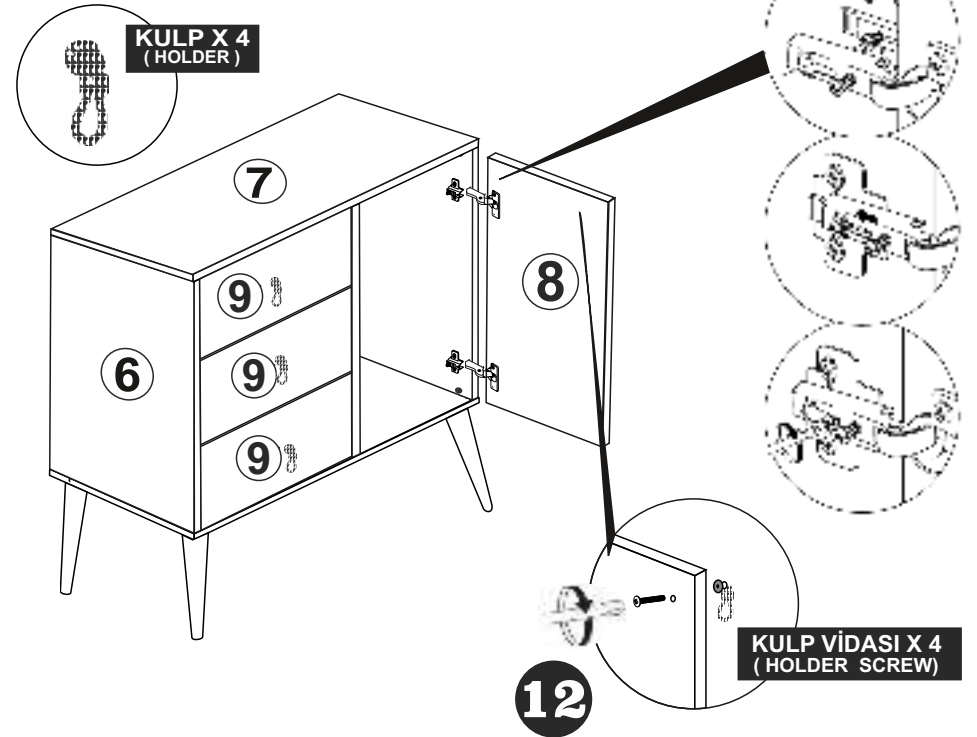

Minifix Dübeli

Minifix Gövde
(MINIFIX BODY)

Minifix Mil
(MINIFIX SHAFT)

Kavela
(DOWEL)

PARÇA KODLAMA / GENERAL VIEW

MİNİFİX GÖVDE
(MİNİFİX BODY) x6

3.5 X 18 SUNTA VİDASI
(3.5 X 18 SCREW) x12

ARKALIK KÖŞE x12
(CORNER WEDGE)