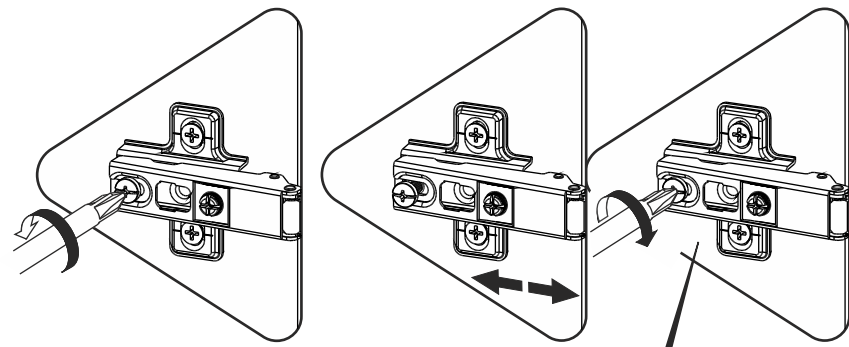

CITY VERYBOX

KURULUM ŐEMASI

ASSEMBLY GUIDE

Bu modül iki kiři tarafından kurulmalıdır.
This unit should be assembled by two persons.

Bu modülün kurulumu için gerekli olan araçlar.
The necessary tools (not included)

AKSESUAR LİSTESİ / ACCESSORY LIST

			
MİNİFİX MİL X 18 (MİNİFİX SHAFT)	MİNİFİX GÖVDE X 18 (MİNİFİX BODY)	KAVELA X 36 (DOWEL)	DÜBEL X 18 (PEG)
			
RAF PİMİ X 4 (PİLASTİK PİN)	SÜPER DEVE MENTEŞE X 2 (CAMEL HİNGE)	30 CM AHŞAP AYAK X 4 (FURNİTURE LEG)	ARKALIK KÖŞE X 12 (CORNER WEDGE)
			
KULP X 4 (HOLDER)	KULP VİDASI X 4 (HOLDER SCREW)	3,5 X 18 SUNTA VİDASI x 44 (3,5X18 SCREW)	35 CM ÇEKMECE RAYI x 3 TK. (DRAWER RAIL)
			
KABİN VİDASI x 6 (CABİNET SCREW)			

* AKSESUARLARI GÖSTERİLDİĞİ GİBİ DÜZ BİR ZEMİN ÜZERİNDE TAKINIZ...

* ÜRÜNÜ KURARKEN MONTAJ SIRASINI TAKİP EDİNİZ

* FIX THE ACCESORIES AS SHOWN FOLLOW THE
INSTALLATION SEQUENCE WHILE INSTALLING THE PRODUCT.