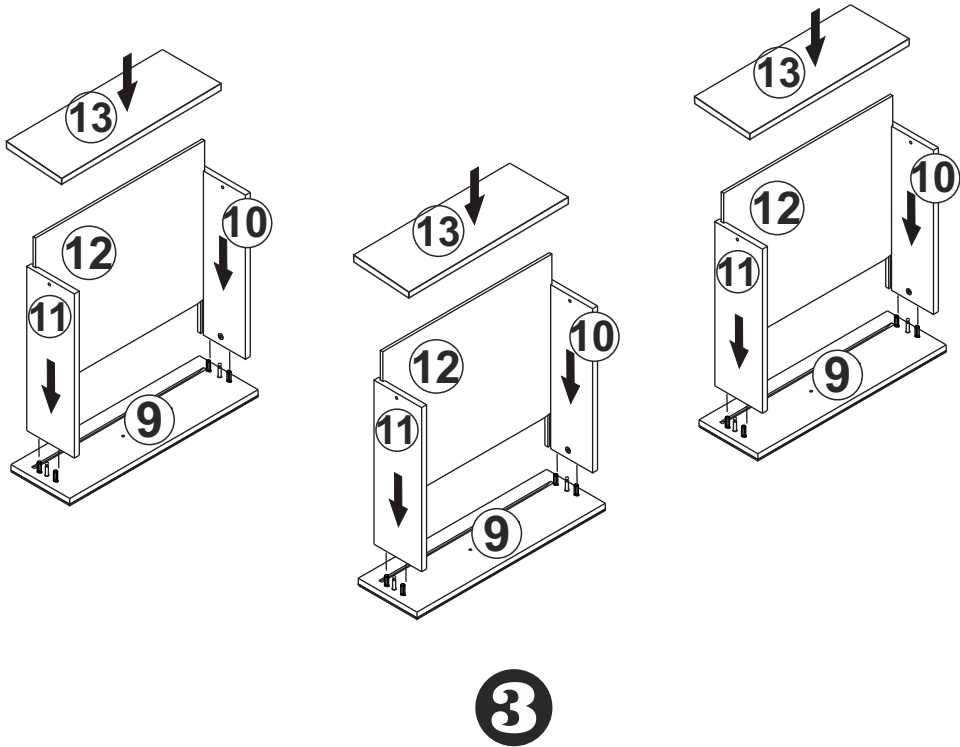

Minifix Dübeli

Minifix Gövde
(MINIFIX BODY)

Minifix Mil
(MINIFIX SHAFT)

Kavela
(DOWEL)

PARÇA KODLAMA / GENERAL VIEW

MİNİFİX GÖVDE
(MİNİFİX BODY) x6

3.5 X 18 SUNTA VİDASI
(3.5 X 18 SCREW) x12

ARKALIK KÖŞE x12
(CORNER WEDGE)