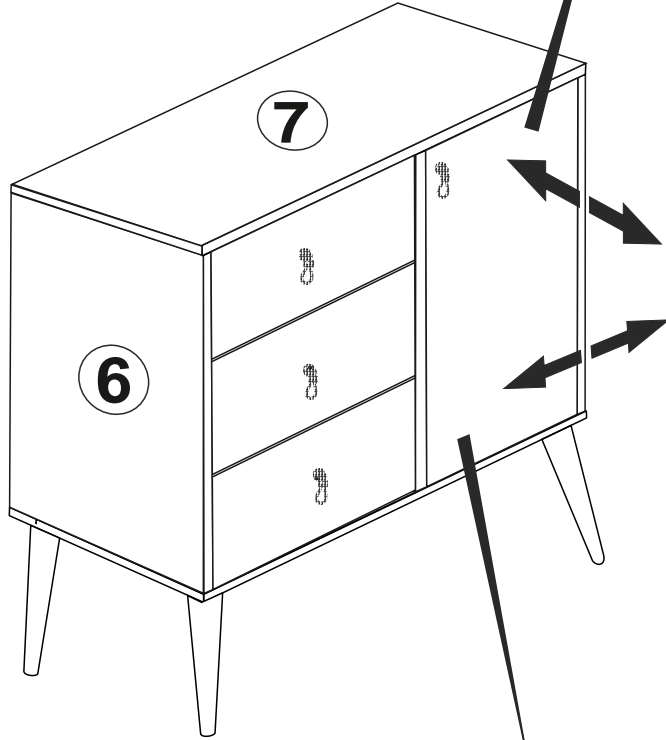

13

DİKKAT !! / ATTENTION !!

Minifiks ve Kavela ürünlerimizde kullanılan ana bağlantı malzemesidir. Montaja başlamadan önce lütfen aşağıdaki çizimleri kontrol ederek, anlamaya çalışın...

Minifix and Dowel is the main connection material used in products. Before starting assembly, please check the drawings below...

Minifix Dübeli

Minifix Gövde
(MINIFIX BODY)

Minifix Mil
(MINIFIX SHAFT)

Kavela
(DOWEL)