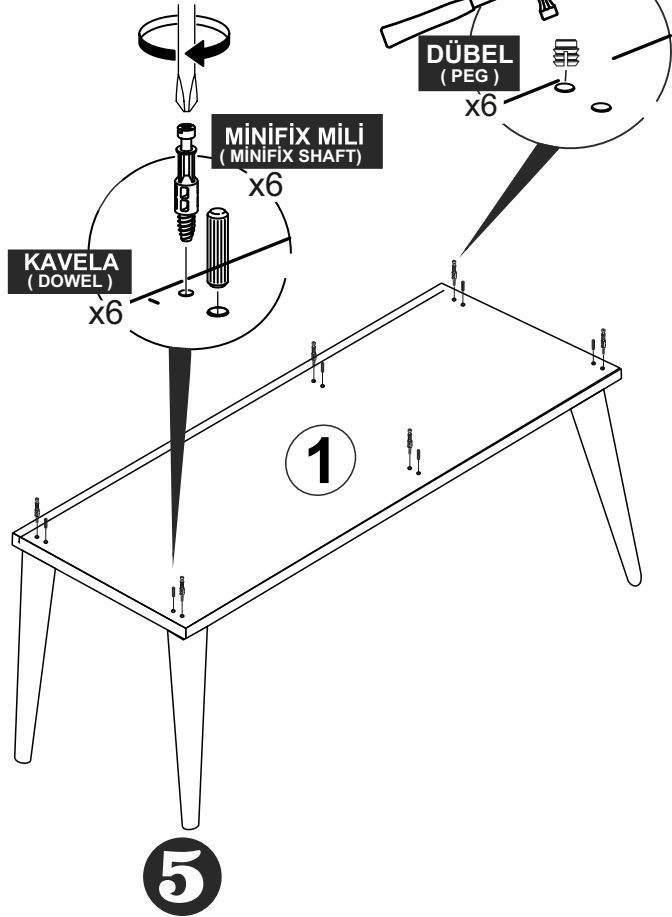

Minifix Dübeli

Minifix Gövde
(MINIFIX BODY)

Minifix Mil
(MINIFIX SHAFT)

Kavela
(DOWEL)

PARÇA KODLAMA / GENERAL VIEW

MİNİFİX GÖVDE
(MİNİFİX BODY) x6

3.5 X 18 SUNTA VİDASI
(3.5 X 18 SCREW) x12

ARKALIK KÖŞE x12
(CORNER WEDGE)

9

MİNİFİX GÖVDE
(MİNİFİX BODY) x2

3.5 X 18 SUNTA VİDASI
(3.5 X 18 SCREW) x12

6

**MINIFIX GÖVDE
(MINIFIX BODY)**

x2

7

**MINIFIX GÖVDE
(MINIFIX BODY)**