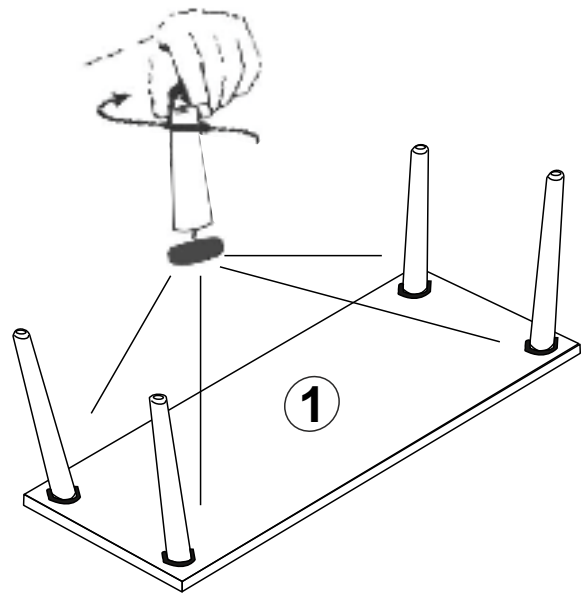

Minifix Dübeli

Minifix Gövde
(MINIFIX BODY)

Minifix Mil
(MINIFIX SHAFT)

Kavela
(DOWEL)

PARÇA KODLAMA / GENERAL VIEW

MİNİFİX GÖVDE
(MİNİFİX BODY) x6

3.5 X 18 SUNTA VİDASI
(3.5 X 18 SCREW) x12

ARKALIK KÖŞE x12
(CORNER WEDGE)