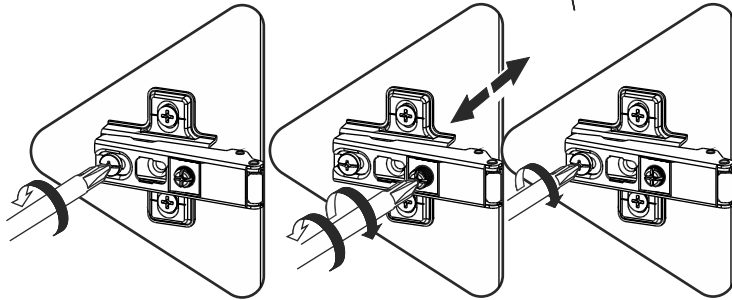

CITY VERYBOX

KURULUM ŐEMASI

ASSEMBLY GUIDE

Bu modül iki kiři tarafından kurulmalıdır.
This unit should be assembled by two persons.

Bu modülün kurulumu için gerekli olan araçlar.
The necessary tools (not included)

AKSESUAR LİSTESİ / ACCESSORY LIST

			
MİNİFİX MİL X 18 (MİNİFİX SHAFT)	MİNİFİX GÖVDE X 18 (MİNİFİX BODY)	KAVELA X 36 (DOWEL)	DÜBEL X 18 (PEG)
			
RAF PİMİ X 4 (PİLASTİK PİN)	SÜPER DEVE MENTEŞE X 2 (CAMEL HİNGE)	30 CM AHŞAP AYAK X 4 (FURNİTURE LEG)	ARKALIK KÖŞE X 12 (CORNER WEDGE)
			
KULP X 4 (HOLDER)	KULP VİDASI X 4 (HOLDER SCREW)	3,5 X 18 SUNTA VİDASI x 44 (3,5X18 SCREW)	35 CM ÇEKMECE RAYI x 3 TK. (DRAWER RAIL)
			
KABİN VİDASI x 6 (CABİNET SCREW)			

* AKSESUARLARI GÖSTERİLDİĞİ GİBİ DÜZ BİR ZEMİN ÜZERİNDE TAKINIZ...

* ÜRÜNÜ KURARKEN MONTAJ SIRASINI TAKİP EDİNİZ

* FIX THE ACCESORIES AS SHOWN FOLLOW THE
INSTALLATION SEQUENCE WHILE INSTALLING THE PRODUCT.