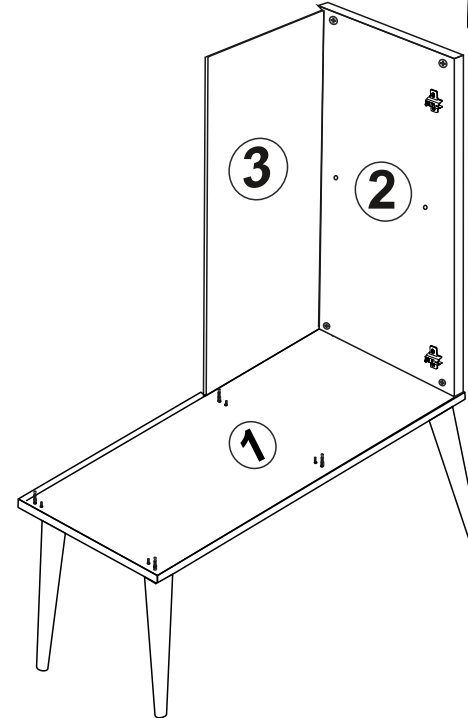

3.5 X 18 SUNTA VİDASI
(3.5 X 18 SCREW) x12

6