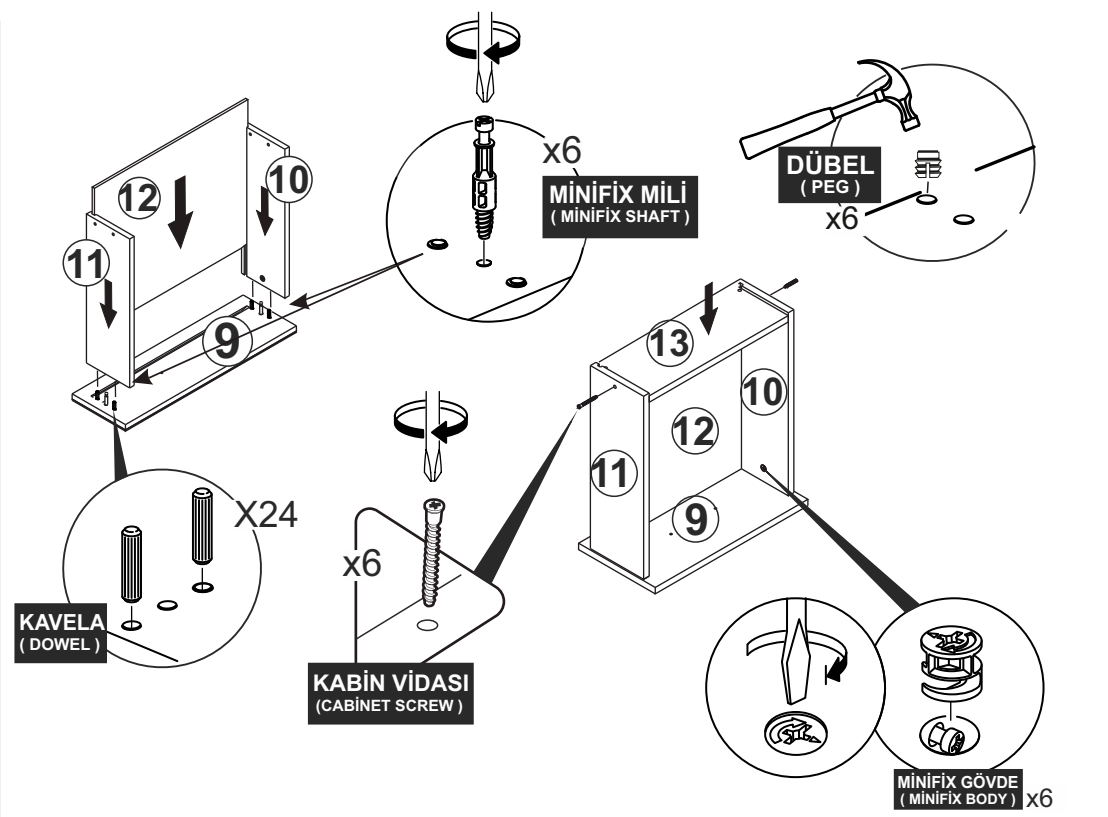

* AKSESUARLARI GÖSTERİLDİĞİ GİBİ DÜZ BİR ZEMİN ÜZERİNDE TAKINIZ...

* ÜRÜNÜ KURARKEN MONTAJ SIRASINI TAKİP EDİNİZ

* FIX THE ACCESORIES AS SHOWN FOLLOW THE
INSTALLATION SEQUENCE WHILE INSTALLING THE PRODUCT.

13

DİKKAT !! / ATTENTION !!

Minifiks ve Kavela ürünlerimizde kullanılan ana bağlantı malzemesidir. Montaja başlamadan önce lütfen aşağıdaki çizimleri kontrol ederek, anlamaya çalışın...

Minifix and Dowel is the main connection material used in products. Before starting assembly, please check the drawings below...

Minifix Dübeli

Minifix Gövde
(MINIFIX BODY)

Minifix Mil
(MINIFIX SHAFT)

Kavela
(DOWEL)

PARÇA KODLAMA / GENERAL VIEW

MİNİFİX GÖVDE
(MİNİFİX BODY) x6

3.5 X 18 SUNTA VİDASI
(3.5 X 18 SCREW) x12

ARKALIK KÖŞE x12
(CORNER WEDGE)

9

MİNİFİX GÖVDE
(MİNİFİX BODY) x2

3.5 X 18 SUNTA VİDASI
(3.5 X 18 SCREW) x12

6

**MINIFIX GÖVDE
(MINIFIX BODY)**

x2

7

**MINIFIX GÖVDE
(MINIFIX BODY)**