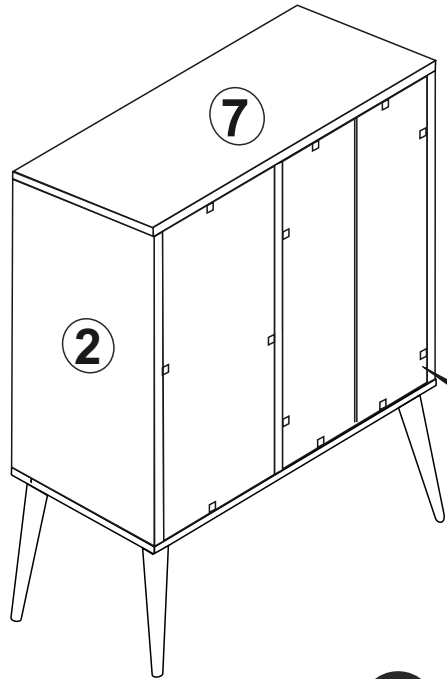

Minifix Dübeli

Minifix Gövde
(MINIFIX BODY)

Minifix Mil
(MINIFIX SHAFT)

Kavela
(DOWEL)

PARÇA KODLAMA / GENERAL VIEW

MİNİFİX GÖVDE
(MİNİFİX BODY) x6

3.5 X 18 SUNTA VİDASI
(3.5 X 18 SCREW) x12

ARKALIK KÖŞE x12
(CORNER WEDGE)