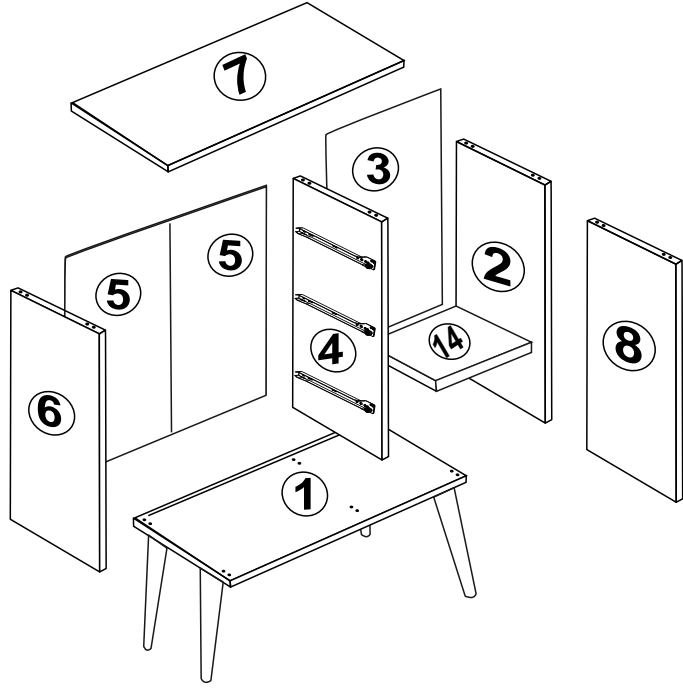

Minifix Dübeli

Minifix Gövde
(MINIFIX BODY)

Minifix Mil
(MINIFIX SHAFT)

Kavela
(DOWEL)

PARÇA KODLAMA / GENERAL VIEW

MİNİFİX GÖVDE
(MİNİFİX BODY) x6

3.5 X 18 SUNTA VİDASI
(3.5 X 18 SCREW) x12

ARKALIK KÖŞE x12
(CORNER WEDGE)