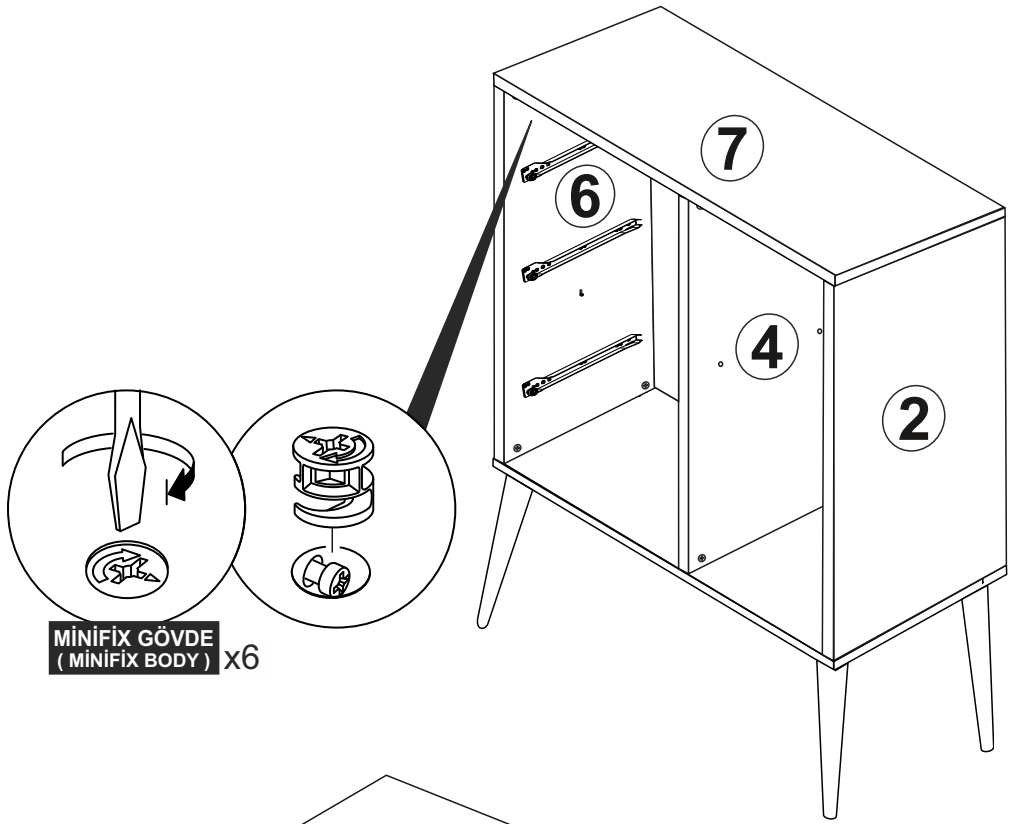

Minifix Dübeli

Minifix Gövde
(MINIFIX BODY)

Minifix Mil
(MINIFIX SHAFT)

Kavela
(DOWEL)

PARÇA KODLAMA / GENERAL VIEW

MİNİFİX GÖVDE
(MİNİFİX BODY) x6

3.5 X 18 SUNTA VİDASI
(3.5 X 18 SCREW) x12

ARKALIK KÖŞE x12
(CORNER WEDGE)