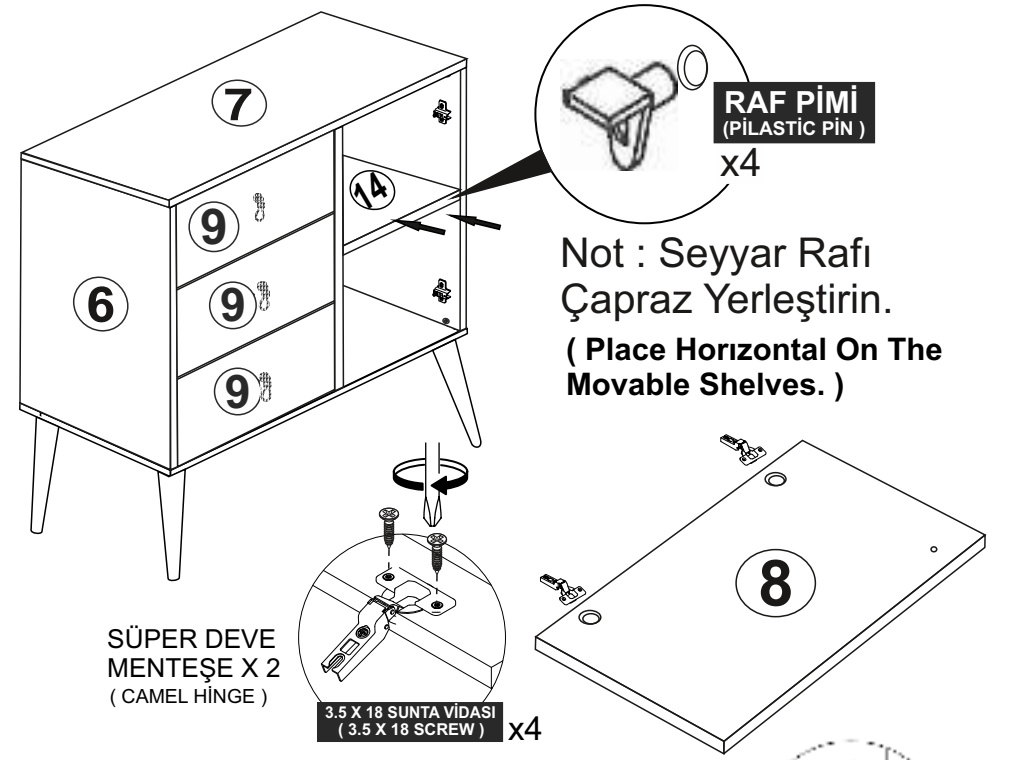

Minifix Dübeli

Minifix Gövde
(MINIFIX BODY)

Minifix Mil
(MINIFIX SHAFT)

Kavela
(DOWEL)

PARÇA KODLAMA / GENERAL VIEW

MİNİFİX GÖVDE
(MİNİFİX BODY) x6

3.5 X 18 SUNTA VİDASI
(3.5 X 18 SCREW) x12

ARKALIK KÖŞE x12
(CORNER WEDGE)