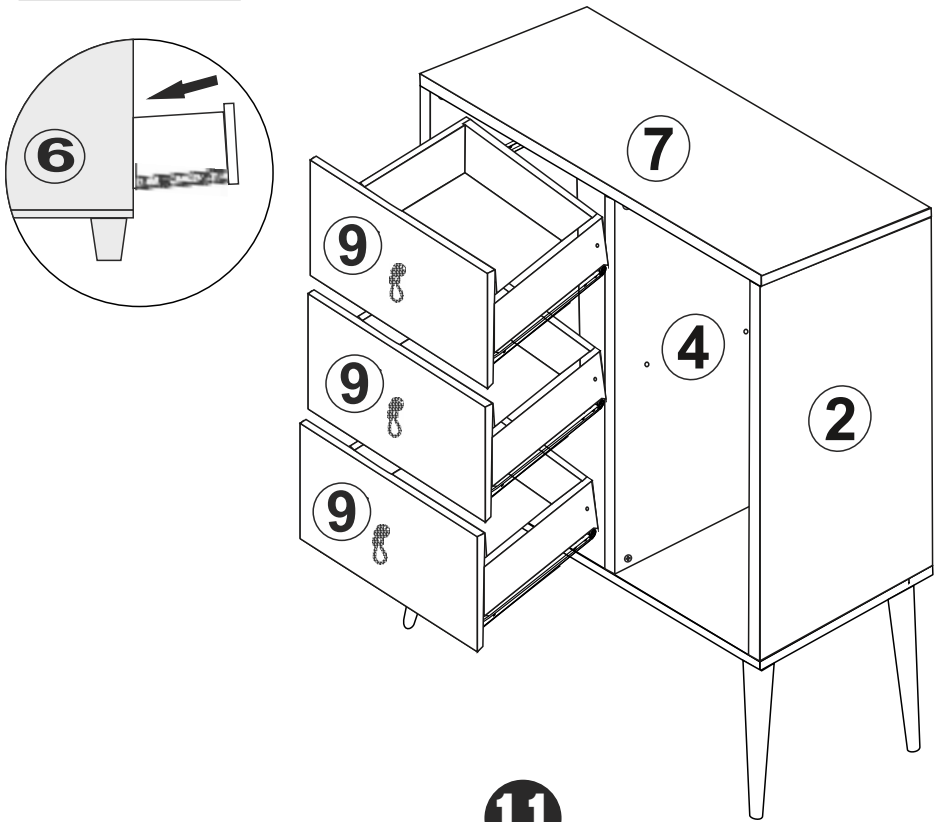

Minifix Dübeli

Minifix Gövde
(MINIFIX BODY)

Minifix Mil
(MINIFIX SHAFT)

Kavela
(DOWEL)

PARÇA KODLAMA / GENERAL VIEW

MİNİFİX GÖVDE
(MİNİFİX BODY) x6

3.5 X 18 SUNTA VİDASI
(3.5 X 18 SCREW) x12

ARKALIK KÖŞE x12
(CORNER WEDGE)