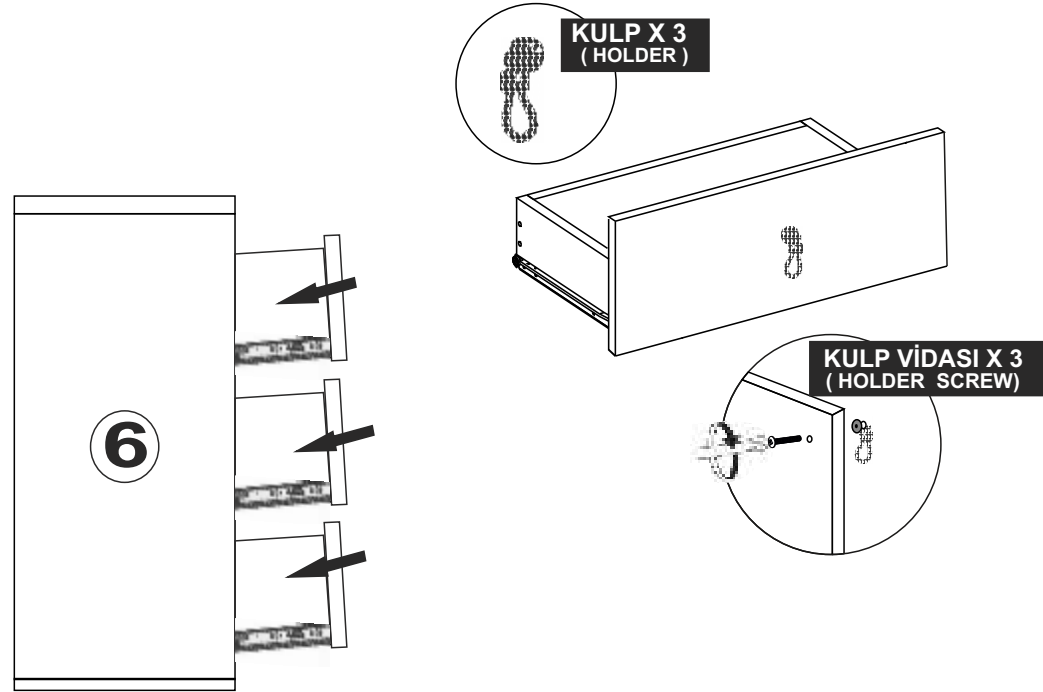

Minifix Dübeli

Minifix Gövde
(MINIFIX BODY)

Minifix Mil
(MINIFIX SHAFT)

Kavela
(DOWEL)

PARÇA KODLAMA / GENERAL VIEW

MİNİFİX GÖVDE
(MİNİFİX BODY) x6

3.5 X 18 SUNTA VİDASI
(3.5 X 18 SCREW) x12

ARKALIK KÖŞE x12
(CORNER WEDGE)