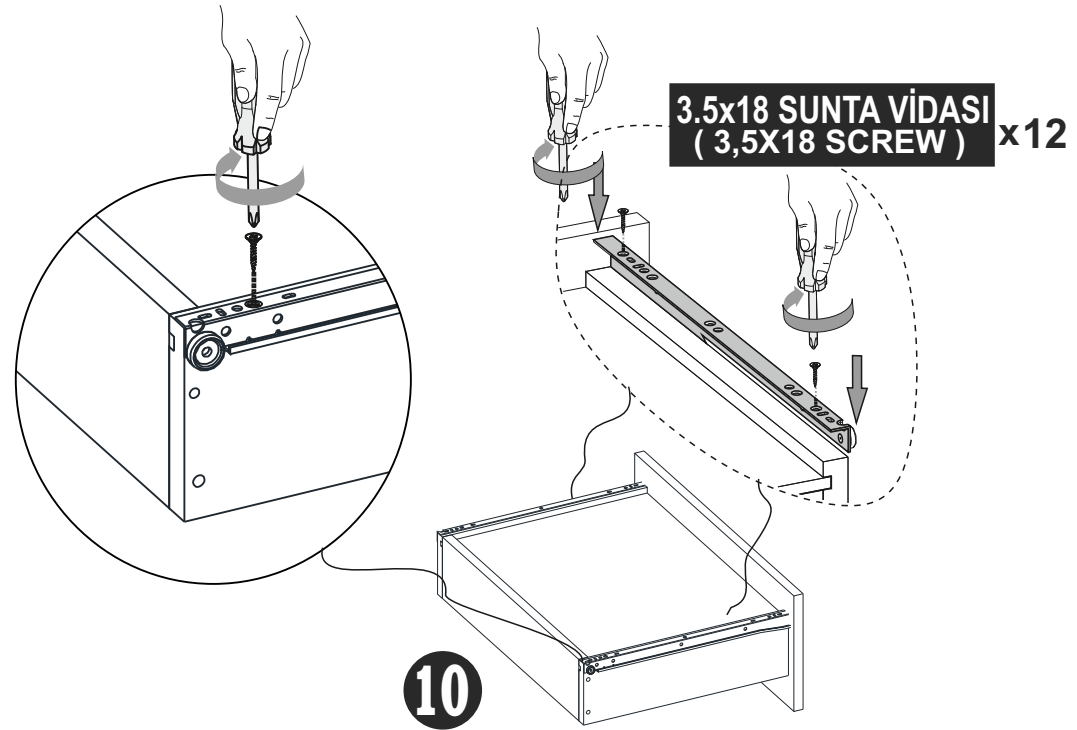

Minifix Dübeli

Minifix Gövde
(MINIFIX BODY)

Minifix Mil
(MINIFIX SHAFT)

Kavela
(DOWEL)

PARÇA KODLAMA / GENERAL VIEW

MİNİFİX GÖVDE
(MİNİFİX BODY) x6

3.5 X 18 SUNTA VİDASI
(3.5 X 18 SCREW) x12

ARKALIK KÖŞE x12
(CORNER WEDGE)