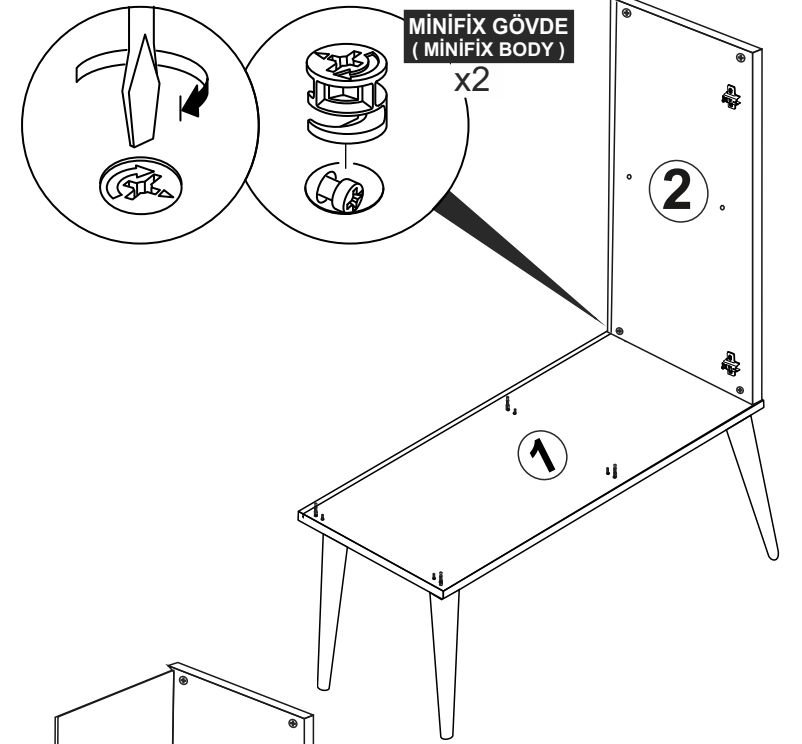

Minifix Dübeli

Minifix Gövde
(MINIFIX BODY)

Minifix Mil
(MINIFIX SHAFT)

Kavela
(DOWEL)

PARÇA KODLAMA / GENERAL VIEW

MİNİFİX GÖVDE
(MİNİFİX BODY) x6

3.5 X 18 SUNTA VİDASI
(3.5 X 18 SCREW) x12

ARKALIK KÖŞE x12
(CORNER WEDGE)

9

MİNİFİX GÖVDE
(MİNİFİX BODY) x2

3.5 X 18 SUNTA VİDASI
(3.5 X 18 SCREW) x12

6

**MINIFIX GÖVDE
(MINIFIX BODY)**

x2

7

**MINIFIX GÖVDE
(MINIFIX BODY)**