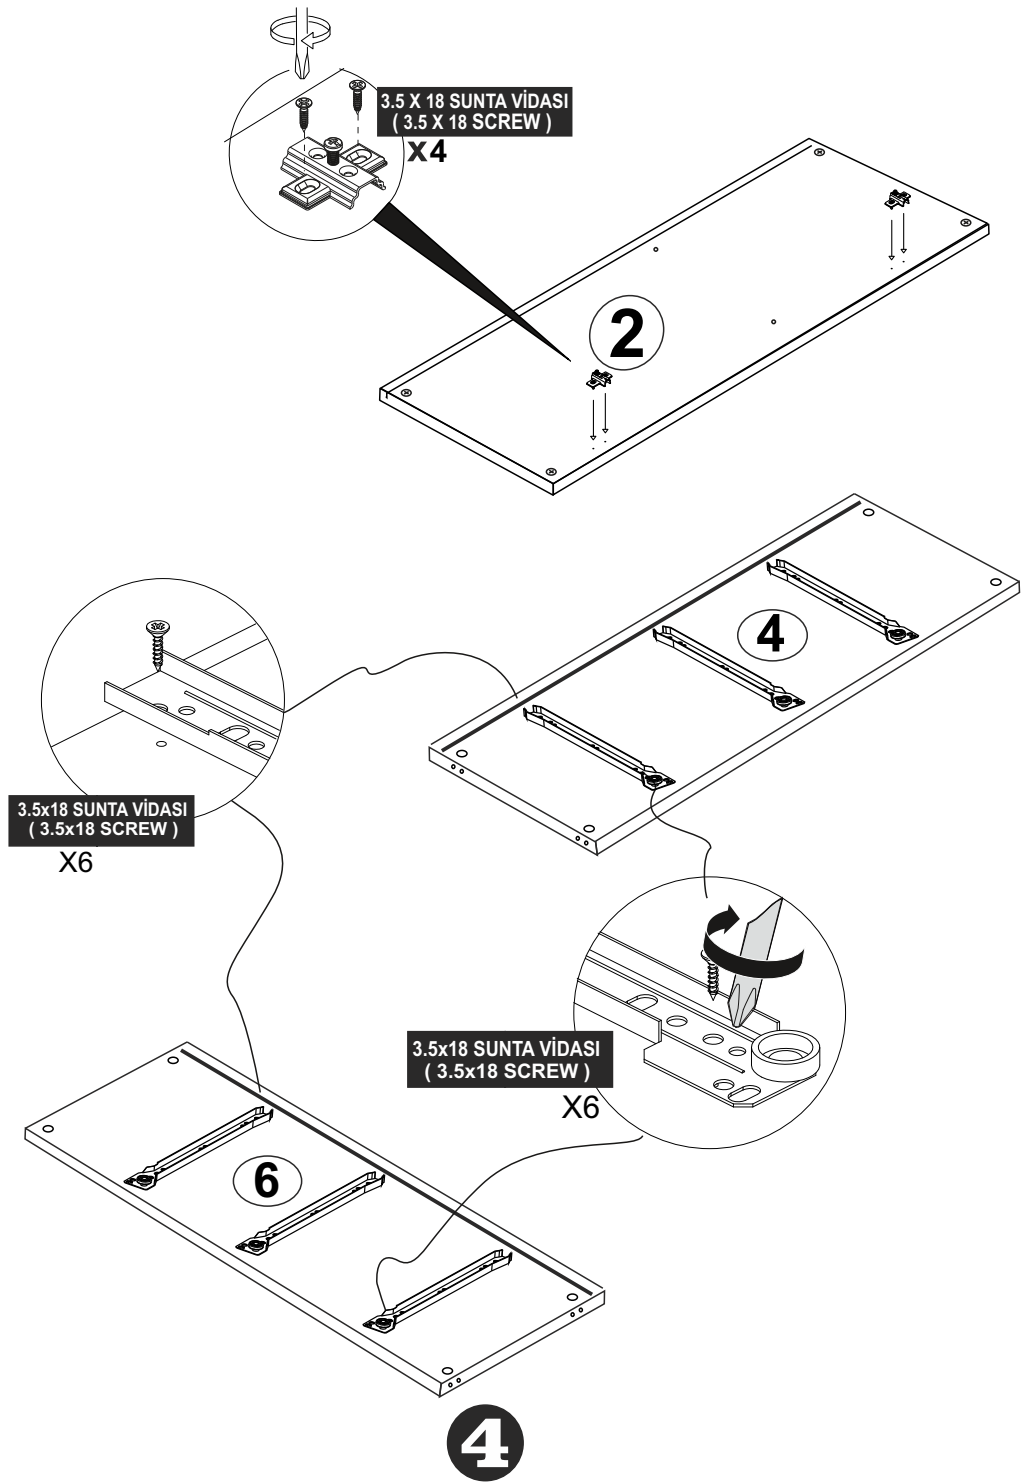

Minifix Dübeli

Minifix Gövde
(MINIFIX BODY)

Minifix Mil
(MINIFIX SHAFT)

Kavela
(DOWEL)

PARÇA KODLAMA / GENERAL VIEW

MİNİFİX GÖVDE
(MİNİFİX BODY) x6

3.5 X 18 SUNTA VİDASI
(3.5 X 18 SCREW) x12

ARKALIK KÖŞE x12
(CORNER WEDGE)

9

MİNİFİX GÖVDE
(MİNİFİX BODY) x2

3.5 X 18 SUNTA VİDASI
(3.5 X 18 SCREW) x12

6

**MINIFIX GÖVDE
(MINIFIX BODY)**

x2

7

**MINIFIX GÖVDE
(MINIFIX BODY)**