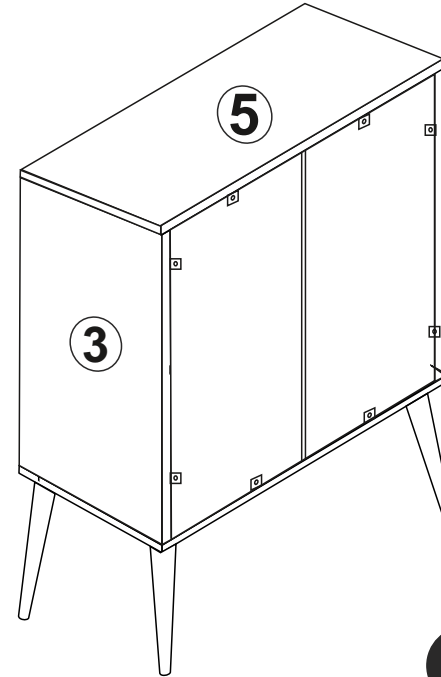

CITY TRIO ŐIFONYER
KURULUM ŐEMASI
ASSEMBLY GUIDE

DİKKAT !! / ATTENTION !!

Minifiks ve Kavela ürünlerimizde kullanılan ana bağlantı malzemesidir. Montaja başlamadan önce lütfen aşağıdaki çizimleri kontrol ederek, anlamaya çalışın...

Minifix and Dowel is the main connection material used in products. Before starting assembly, please check the drawings below...

PARÇA KODLAMA / GENERAL VIEW

**3.5x18 SUNTA VİDASI
(3.5x18 SCREW)
X6**

**3.5 X 18 SUNTA VİDASI
(3.5 X 18 SCREW) X8**

**ARKALIK KÖŞE X 8
(CORNER WEDGE)**

8