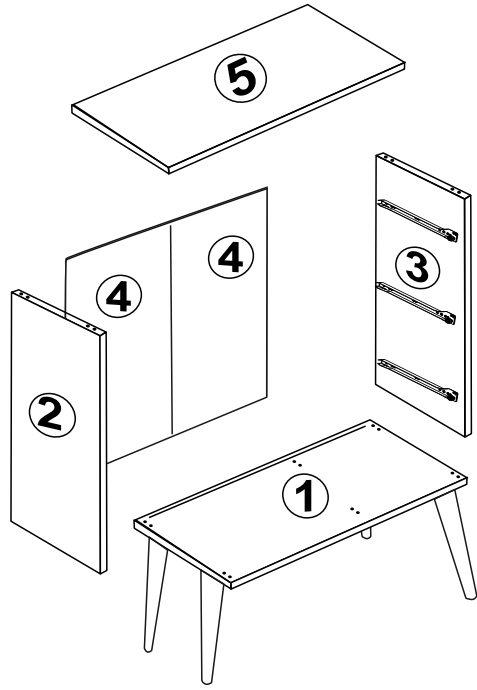

CITY TRIO ŐIFONYER
KURULUM ŐEMASI
ASSEMBLY GUIDE

DİKKAT !! / ATTENTION !!

Minifiks ve Kavela ürünlerimizde kullanılan ana bağlantı malzemesidir. Montaja başlamadan önce lütfen aşağıdaki çizimleri kontrol ederek, anlamaya çalışın...

Minifix and Dowel is the main connection material used in products. Before starting assembly, please check the drawings below...

PARÇA KODLAMA / GENERAL VIEW

**3.5x18 SUNTA VİDASI
(3.5x18 SCREW)
X6**

**3.5 X 18 SUNTA VİDASI
(3.5 X 18 SCREW) X8**

**ARKALIK KÖŞE X 8
(CORNER WEDGE)**

8