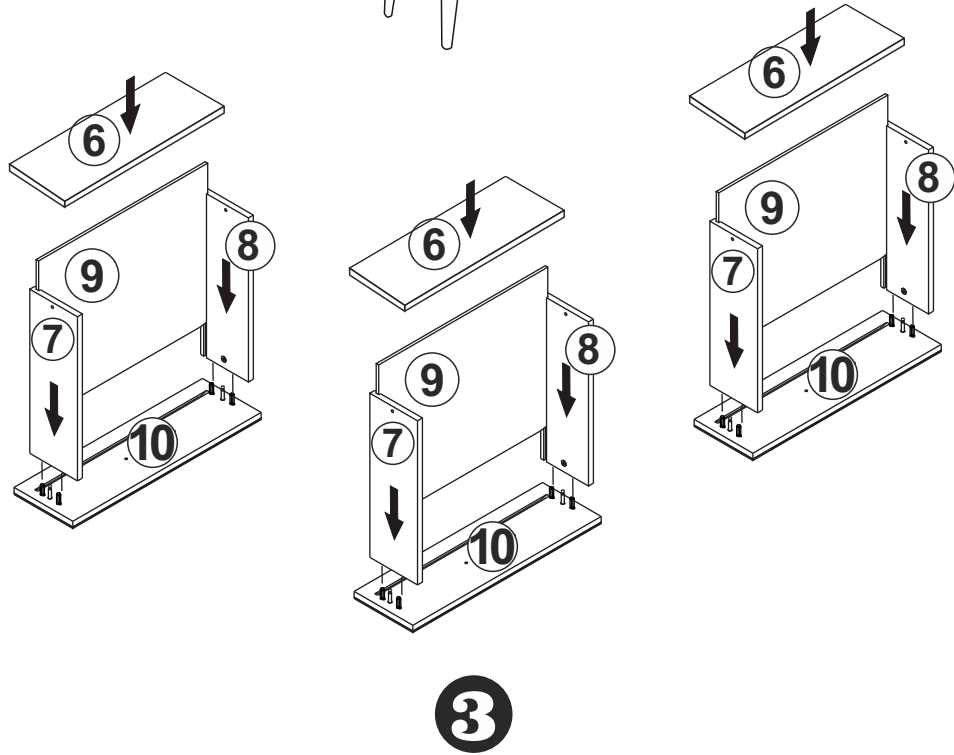

CITY TRIO ŐIFONYER
KURULUM ŐEMASI
ASSEMBLY GUIDE

DİKKAT !! / ATTENTION !!

Minifiks ve Kavela ürünlerimizde kullanılan ana bağlantı malzemesidir. Montaja başlamadan önce lütfen aşağıdaki çizimleri kontrol ederek, anlamaya çalışın...

Minifix and Dowel is the main connection material used in products. Before starting assembly, please check the drawings below...

PARÇA KODLAMA / GENERAL VIEW

**3.5x18 SUNTA VİDASI
(3.5x18 SCREW)
X6**

**3.5 X 18 SUNTA VİDASI
(3.5 X 18 SCREW) X8**

**ARKALIK KÖŞE X 8
(CORNER WEDGE)**

8