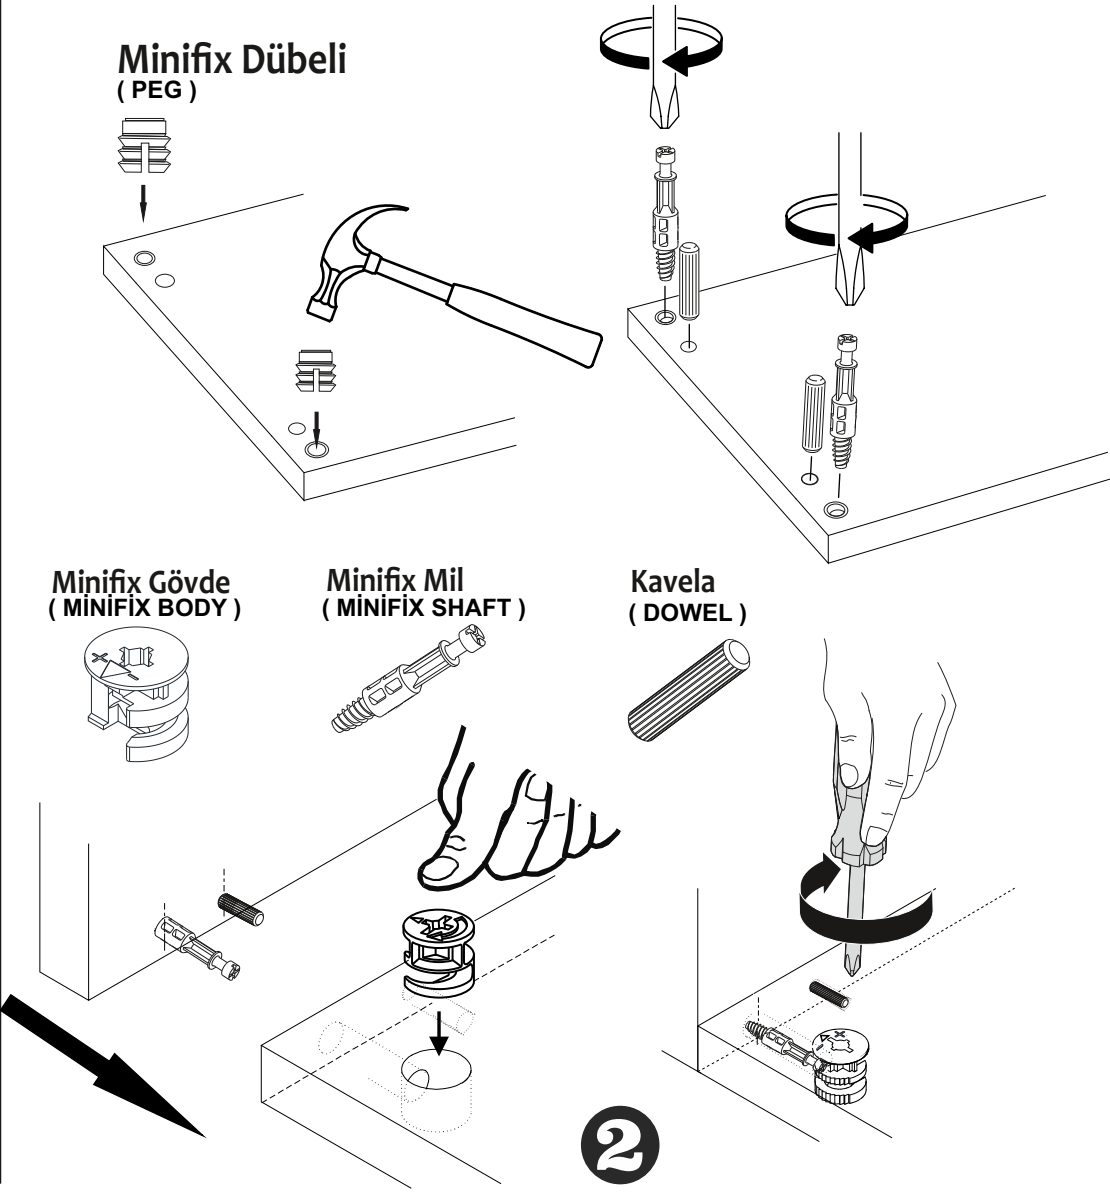

CITY TRIO ŐIFONYER
KURULUM ŐEMASI
ASSEMBLY GUIDE

DİKKAT !! / ATTENTION !!

Minifiks ve Kavela ürünlerimizde kullanılan ana bağlantı malzemesidir. Montaja başlamadan önce lütfen aşağıdaki çizimleri kontrol ederek, anlamaya çalışın...

Minifix and Dowel is the main connection material used in products. Before starting assembly, please check the drawings below...

PARÇA KODLAMA / GENERAL VIEW

**3.5x18 SUNTA VİDASI
(3.5x18 SCREW)
X6**

**3.5 X 18 SUNTA VİDASI
(3.5 X 18 SCREW) X8**

**ARKALIK KÖŞE X 8
(CORNER WEDGE)**

8