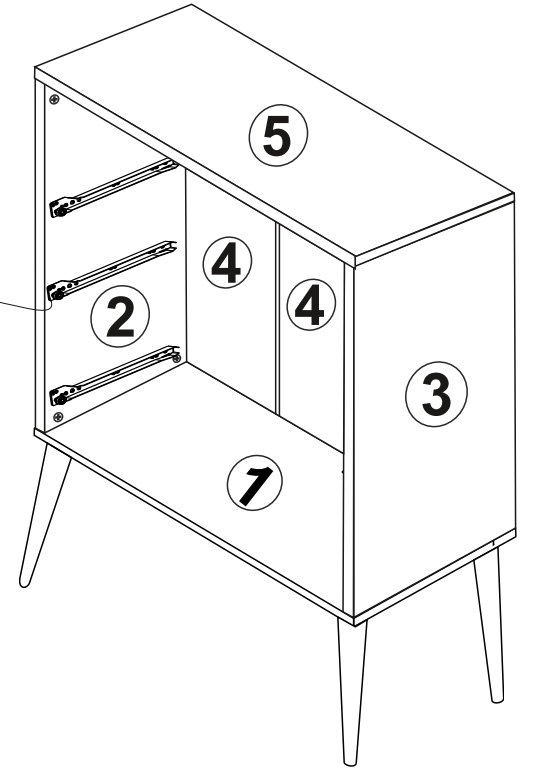

CITY TRIO ŐIFONYER
KURULUM ŐEMASI
ASSEMBLY GUIDE

DİKKAT !! / ATTENTION !!

Minifiks ve Kavela ürünlerimizde kullanılan ana bağlantı malzemesidir. Montaja başlamadan önce lütfen aşağıdaki çizimleri kontrol ederek, anlamaya çalışın...

Minifix and Dowel is the main connection material used in products. Before starting assembly, please check the drawings below...

PARÇA KODLAMA / GENERAL VIEW

**3.5x18 SUNTA VİDASI
(3.5x18 SCREW)
X6**

**3.5 X 18 SUNTA VİDASI
(3.5 X 18 SCREW) X8**

**ARKALIK KÖŞE X 8
(CORNER WEDGE)**

8