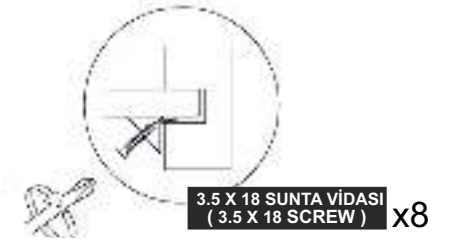

CITY TRIO ŐIFONYER
KURULUM ŐEMASI
ASSEMBLY GUIDE

DİKKAT !! / ATTENTION !!

Minifiks ve Kavela ürünlerimizde kullanılan ana bağlantı malzemesidir. Montaja başlamadan önce lütfen aşağıdaki çizimleri kontrol ederek, anlamaya çalışın...

Minifix and Dowel is the main connection material used in products. Before starting assembly, please check the drawings below...

PARÇA KODLAMA / GENERAL VIEW

**3.5x18 SUNTA VİDASI
(3.5x18 SCREW)
X6**

**3.5 X 18 SUNTA VİDASI
(3.5 X 18 SCREW) X8**

**ARKALIK KÖŞE X 8
(CORNER WEDGE)**

8