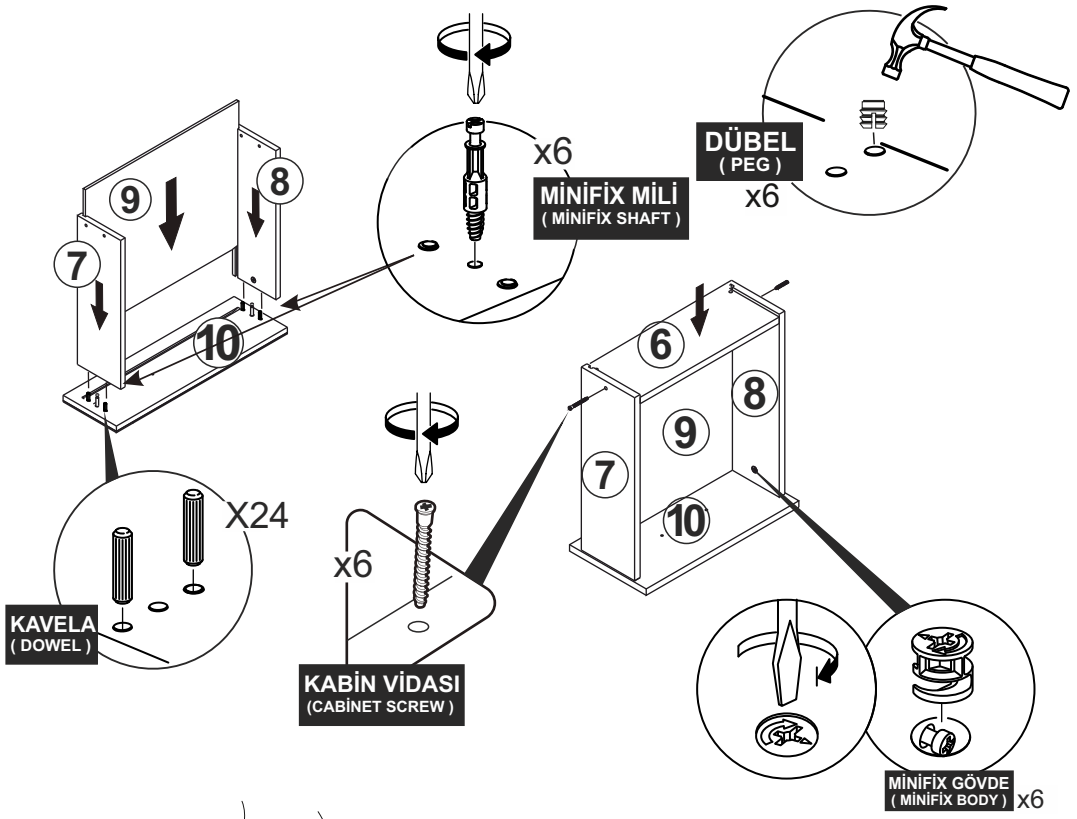

CITY TRIO ŐIFONYER
KURULUM ŐEMASI
ASSEMBLY GUIDE

DİKKAT !! / ATTENTION !!

Minifiks ve Kavela ürünlerimizde kullanılan ana bağlantı malzemesidir. Montaja başlamadan önce lütfen aşağıdaki çizimleri kontrol ederek, anlamaya çalışın...

Minifix and Dowel is the main connection material used in products. Before starting assembly, please check the drawings below...

PARÇA KODLAMA / GENERAL VIEW

**3.5x18 SUNTA VİDASI
(3.5x18 SCREW)
X6**

**3.5 X 18 SUNTA VİDASI
(3.5 X 18 SCREW) X8**

**ARKALIK KÖŞE X 8
(CORNER WEDGE)**

8