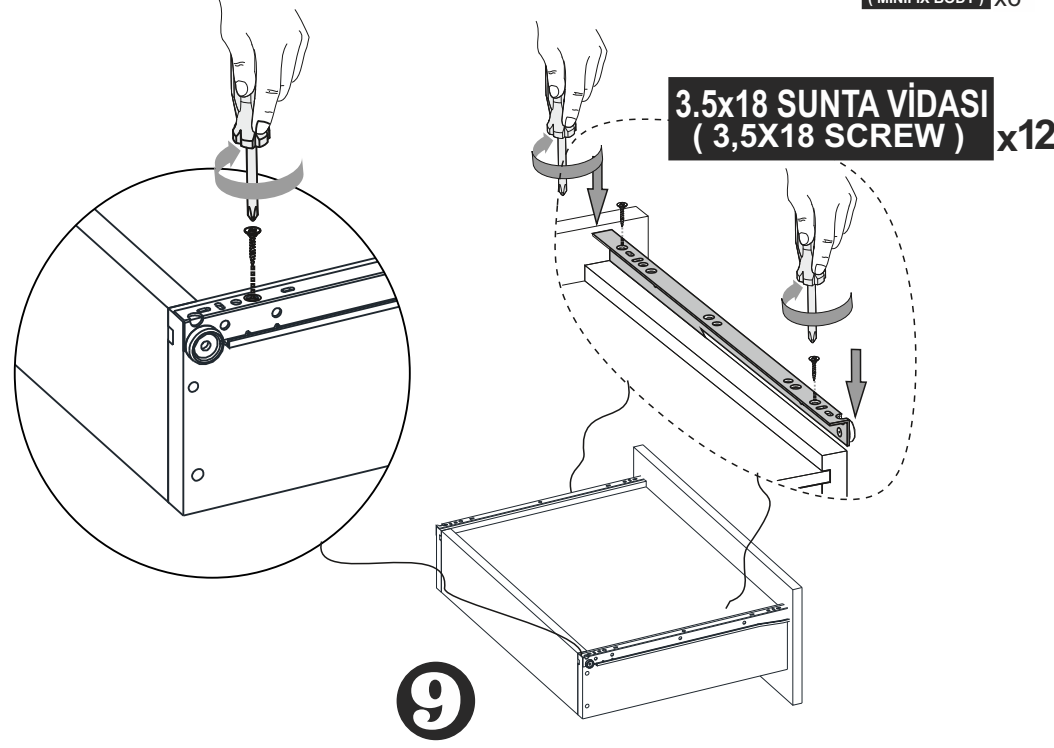

CITY TRIO ŐIFONYER
KURULUM ŐEMASI
ASSEMBLY GUIDE

DİKKAT !! / ATTENTION !!

Minifiks ve Kavela ürünlerimizde kullanılan ana bağlantı malzemesidir. Montaja başlamadan önce lütfen aşağıdaki çizimleri kontrol ederek, anlamaya çalışın...

Minifix and Dowel is the main connection material used in products. Before starting assembly, please check the drawings below...

PARÇA KODLAMA / GENERAL VIEW

**3.5x18 SUNTA VİDASI
(3.5x18 SCREW)
X6**

**3.5 X 18 SUNTA VİDASI
(3.5 X 18 SCREW) X8**

**ARKALIK KÖŞE X 8
(CORNER WEDGE)**

8