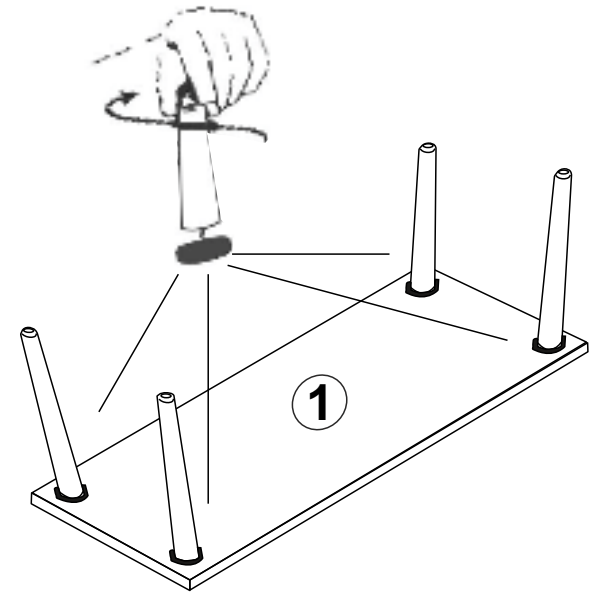

**PARÇA KODLAMA / GENERAL VIEW**

**3.5x18 SUNTA VİDASI  
( 3.5x18 SCREW )  
X6**

**8**

**MINIFIX GÖVDE  
(MINIFIX BODY) x4**

**3.5x18 SUNTA VİDASI  
(3.5x18 SCREW)  
x6**

**7**

**MINIFIX MİLİ  
(MINIFIX SHAFT)  
x4**