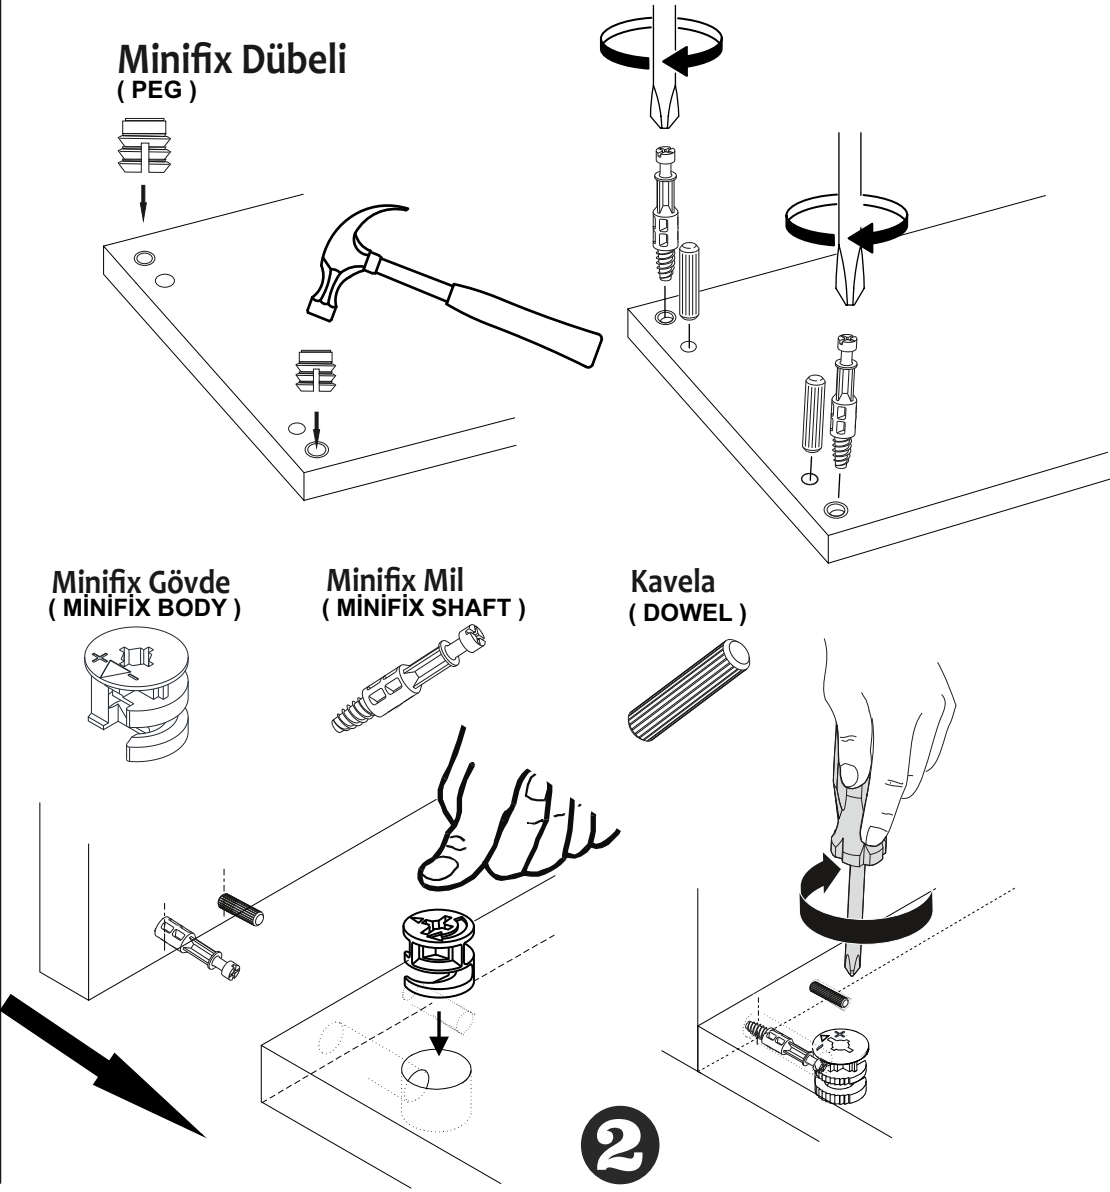

\* AKSESUARLARI GÖSTERİLDİĞİ GİBİ DÜZ BİR ZEMİN ÜZERİNDE TAKINIZ..  
\* ÜRÜNÜ KURARKEN MONTAJ SIRASINI TAKİP EDİNİZ

\* FIX THE ACCESSORIES AS SHOWN FOLLOW THE  
INSTALLATION SEQUENCE WHILE INSTALLING THE PRODUCT.

## DİKKAT !! / ATTENTION !!

Minifiks ve Kavela ürünlerimizde kullanılan ana bağlantı malzemesidir. Montaja başlamadan önce lütfen aşağıdaki çizimleri kontrol ederek, anlamaya çalışın...

Minifix and Dowel is the main connection material used in products. Before starting assembly, please check the drawings below...

**PARÇA KODLAMA / GENERAL VIEW**

**3.5x18 SUNTA VİDASI  
( 3.5x18 SCREW )  
X6**

**8**

**MINIFIX GÖVDE  
(MINIFIX BODY) x4**

**3.5x18 SUNTA VİDASI  
(3.5x18 SCREW)  
x6**

**7**

**MINIFIX MİLİ  
(MINIFIX SHAFT)  
x4**