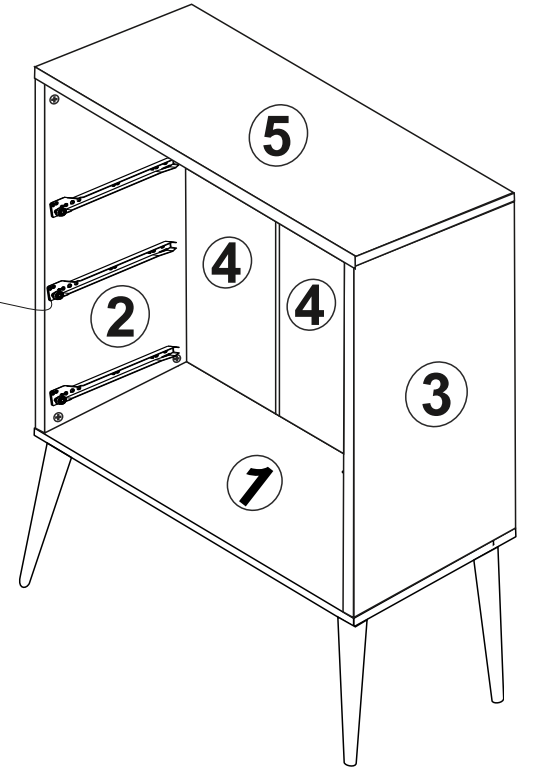

**PARÇA KODLAMA / GENERAL VIEW**

**3.5x18 SUNTA VİDASI  
( 3.5x18 SCREW )  
X6**

**8**

**MINIFIX GÖVDE  
(MINIFIX BODY) x4**

**3.5x18 SUNTA VİDASI  
(3.5x18 SCREW)  
x6**

**7**

**MINIFIX MİLİ  
(MINIFIX SHAFT)  
x4**