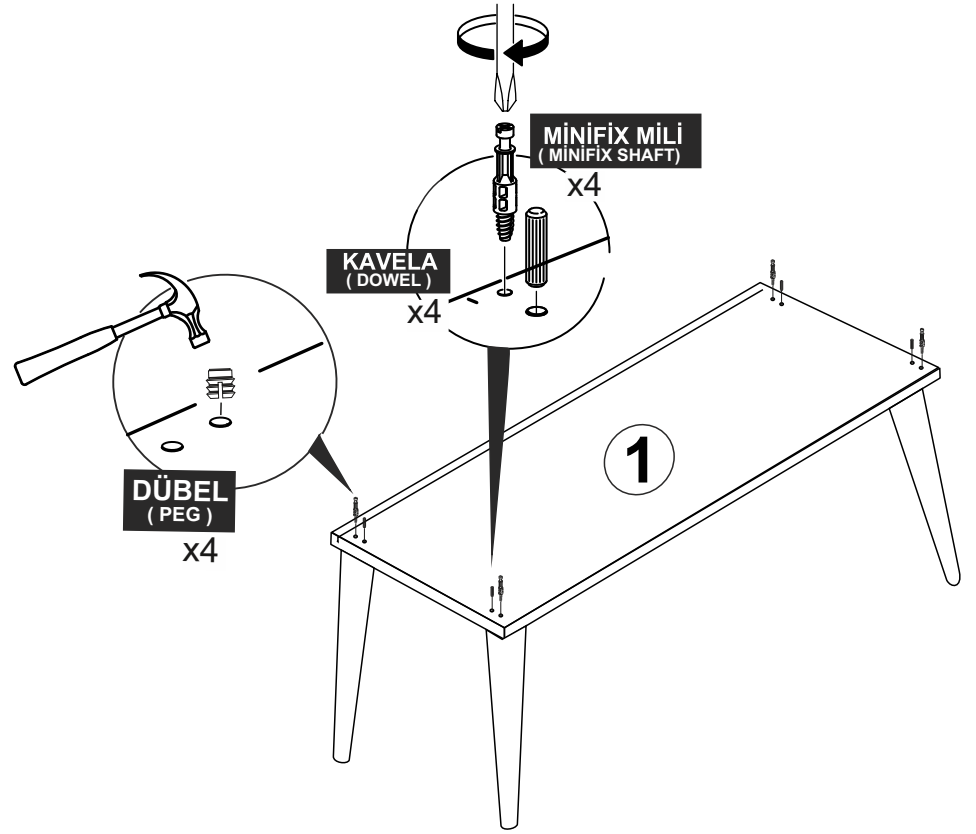

**PARÇA KODLAMA / GENERAL VIEW**

**3.5x18 SUNTA VİDASI  
( 3.5x18 SCREW )  
X6**

**8**

**MINIFIX GÖVDE  
(MINIFIX BODY) x4**

**3.5x18 SUNTA VİDASI  
(3.5x18 SCREW)  
x6**

**7**

**MINIFIX MİLİ  
(MINIFIX SHAFT)  
x4**

**DÜBEL  
(PEG)  
x4**

**KAVELA  
(DOWEL)  
x4**

**4**