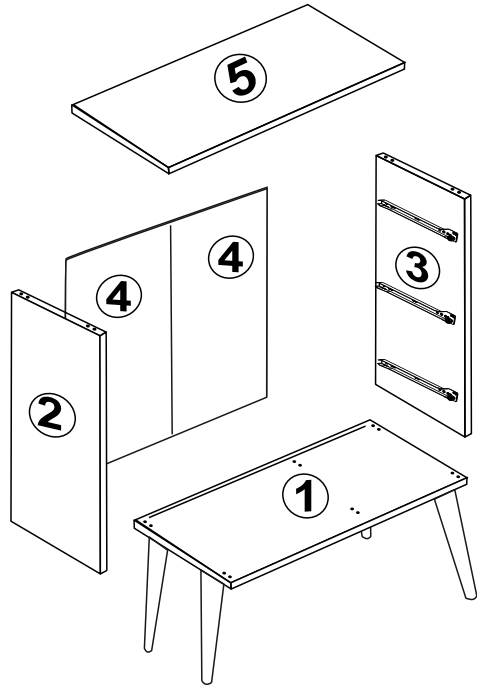

PARÇA KODLAMA / GENERAL VIEW

**3.5x18 SUNTA VİDASI
(3.5x18 SCREW)
X6**