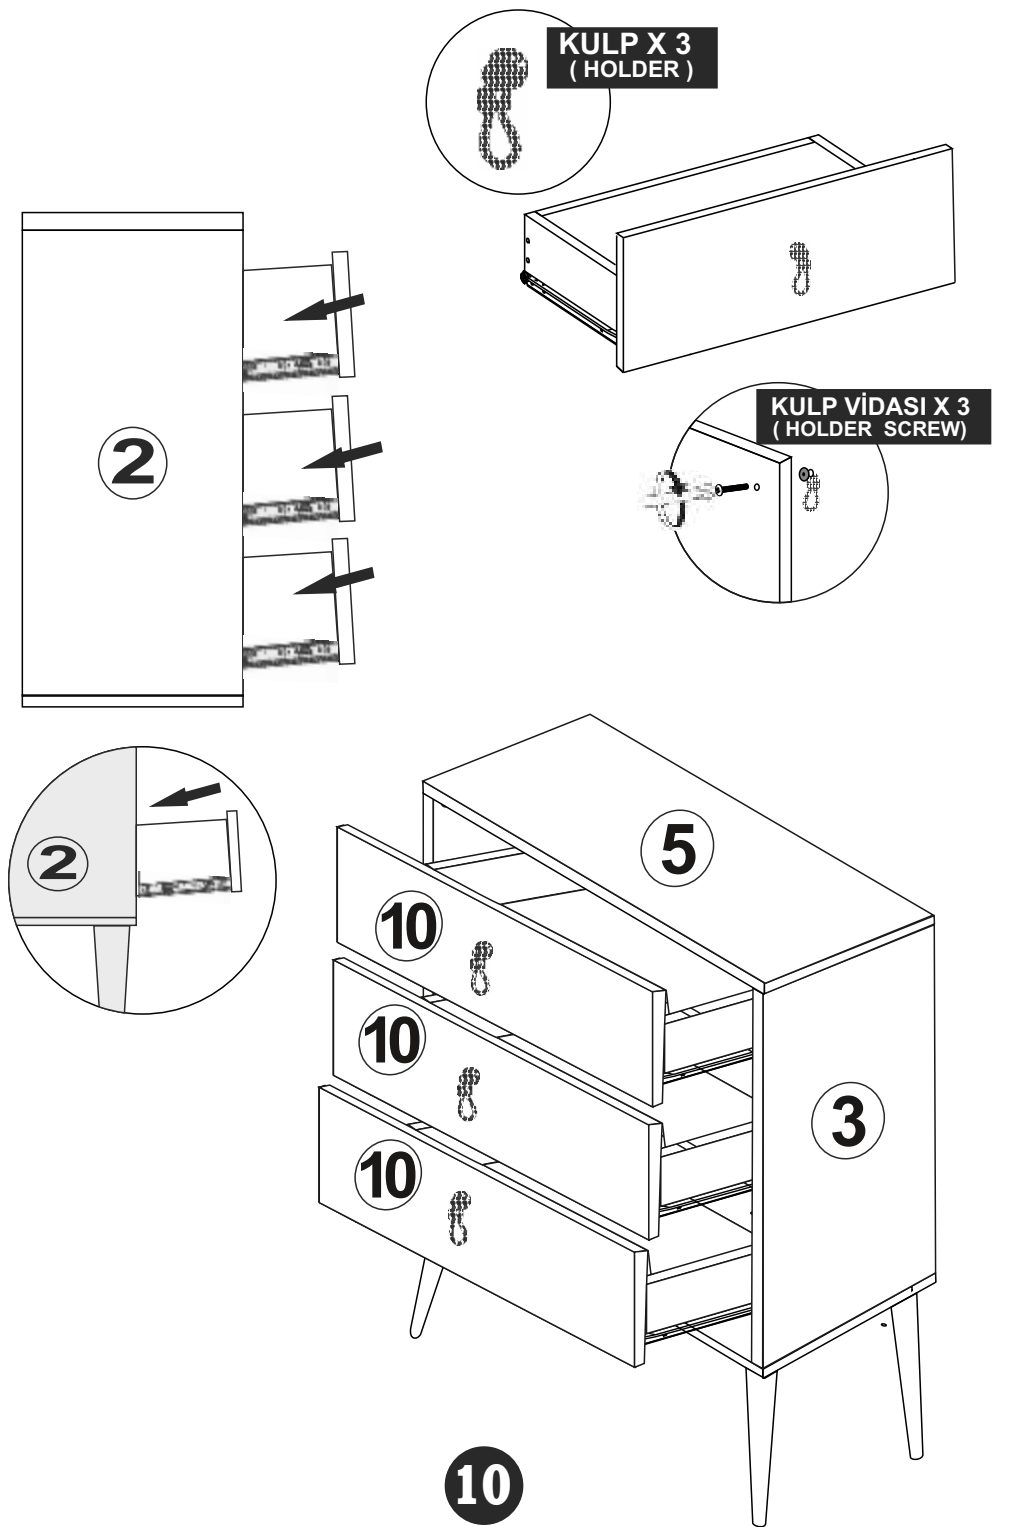

Bu modül iki kişi tarafından kurulmalıdır.
This unit should be assembled by two persons.

Bu modülün kurulumu için gerekli olan araçlar.
The necessary tools (not included)

AKSESUAR LİSTESİ / ACCESSORY LIST

 MİNİFİX MİL X 14 (MİNİFİX SHAFT)	 MİNİFİX GÖVDE X 14 (MİNİFİX BODY)	 KAVELA x 32 (DOWEL)	 DÜBEL X 14 (PEG)
 35 CM ÇEKMECE RAYI x 3 TK. (DRAWER RAIL)	 30 cm AHŞAP AYAK X 4 (FURNITURE LEG)	 KULP X 3 (HOLDER)	 KULP VİDASI X 3 (HOLDER SCREW)
 KABİN VİDASI x 6 (CABINET SCREW)	 3.5x18 SUNTA VİDASI X 32 (3.5x18 SCREW)	 ARKALIK KÖŞE x 8 (CORNER WEDGE)	

* AKSESUARLARI GÖSTERİLDİĞİ GİBİ DÜZ BİR ZEMİN ÜZERİNDE TAKINIZ..
* ÜRÜNÜ KURARKEN MONTAJ SIRASINI TAKİP EDİNİZ

* FIX THE ACCESSORIES AS SHOWN FOLLOW THE
INSTALLATION SEQUENCE WHILE INSTALLING THE PRODUCT.

1