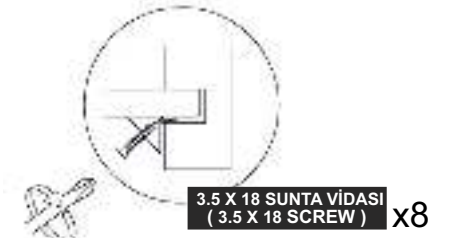

**PARÇA KODLAMA / GENERAL VIEW**

**3.5x18 SUNTA VİDASI  
( 3.5x18 SCREW )  
X6**

**8**

**MINIFIX GÖVDE  
(MINIFIX BODY) x4**

**3.5x18 SUNTA VİDASI  
(3.5x18 SCREW)  
x6**

**7**

**MINIFIX MİLİ  
(MINIFIX SHAFT)  
x4**