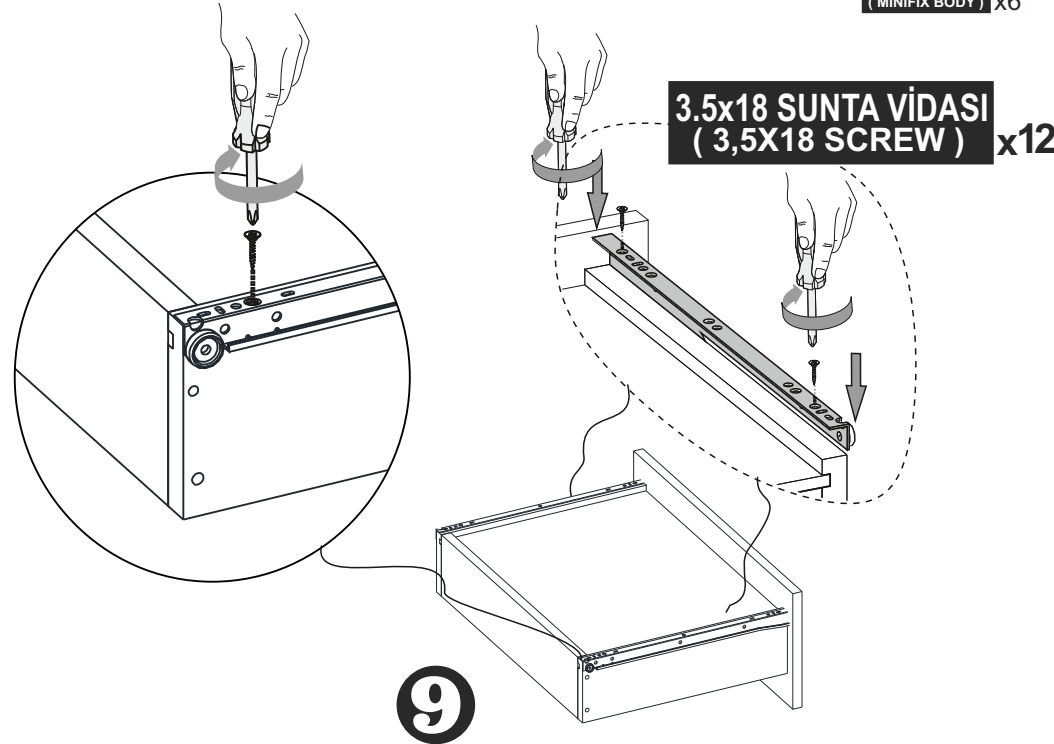

**PARÇA KODLAMA / GENERAL VIEW**

**3.5x18 SUNTA VİDASI  
( 3.5x18 SCREW )  
X6**

**8**

**MINIFIX GÖVDE  
(MINIFIX BODY) x4**

**3.5x18 SUNTA VİDASI  
(3.5x18 SCREW)  
x6**

**7**

**MINIFIX MİLİ  
(MINIFIX SHAFT)  
x4**