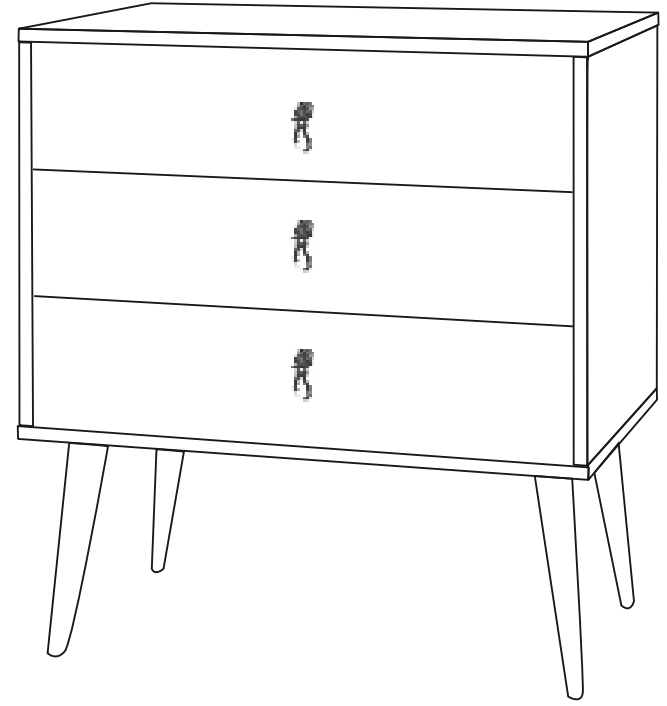

**CITY TRIO ŞIFONYER**  
**KURULUM ŞEMASI**  
**ASSEMBLY GUIDE**

Bu modül iki kişi tarafından kurulmalıdır.  
This unit should be assembled by two persons.

Bu modülün kurulumu için gerekli olan araçlar.  
The necessary tools (not included)