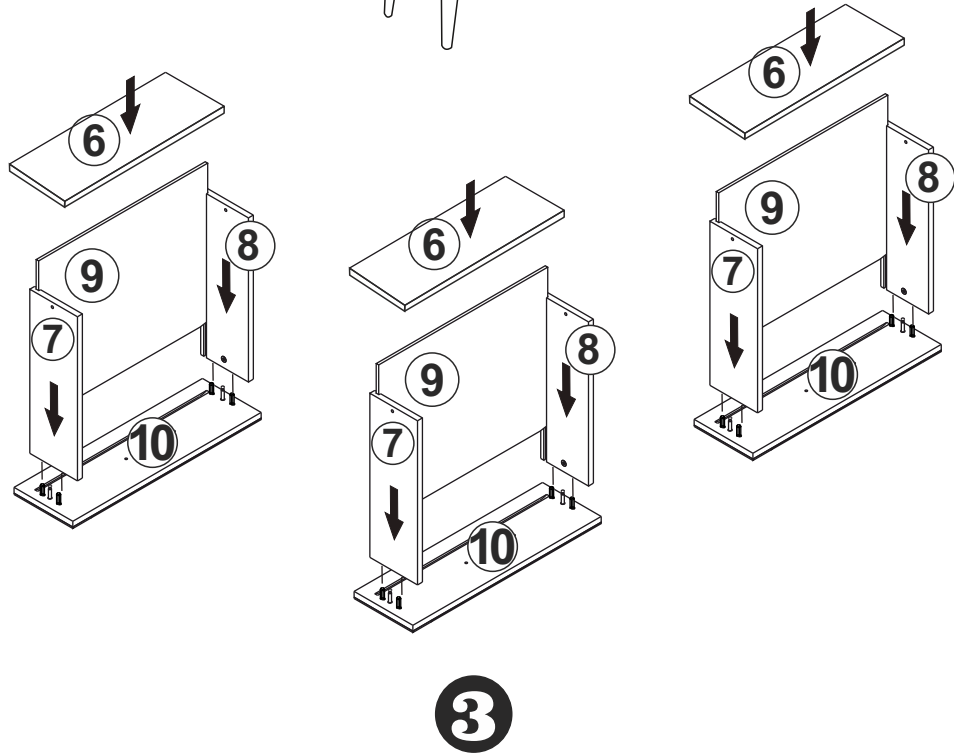

**PARÇA KODLAMA / GENERAL VIEW**

**3.5x18 SUNTA VİDASI  
( 3.5x18 SCREW )  
X6**

**8**

**MINIFIX GÖVDE  
(MINIFIX BODY) x4**

**3.5x18 SUNTA VİDASI  
(3.5x18 SCREW)  
x6**

**7**

**MINIFIX MİLİ  
(MINIFIX SHAFT)  
x4**