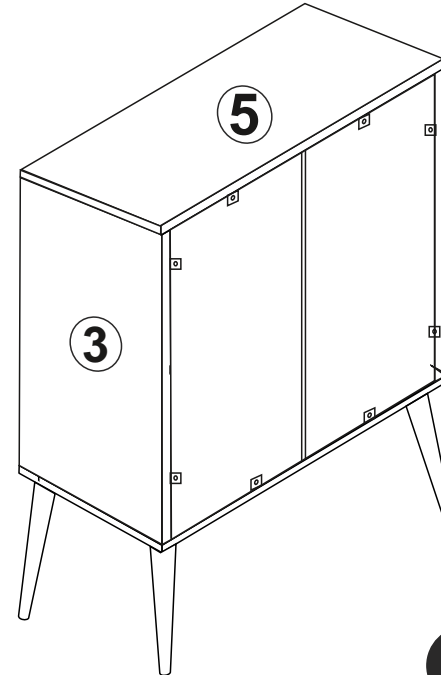

**PARÇA KODLAMA / GENERAL VIEW**

**3.5x18 SUNTA VİDASI  
( 3.5x18 SCREW )  
X6**

**8**

**MINIFIX GÖVDE  
(MINIFIX BODY) x4**

**3.5x18 SUNTA VİDASI  
(3.5x18 SCREW)  
x6**

**7**

**MINIFIX MİLİ  
(MINIFIX SHAFT)  
x4**