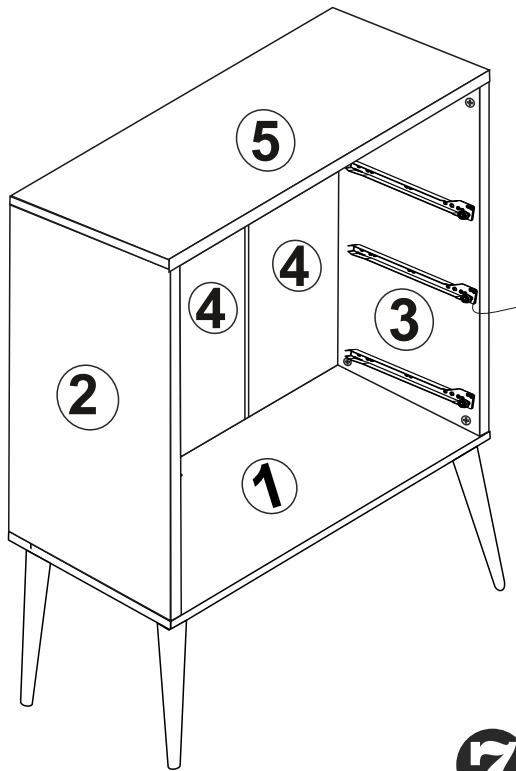

**PARÇA KODLAMA / GENERAL VIEW**

**3.5x18 SUNTA VİDASI  
( 3.5x18 SCREW )  
X6**

**8**

**MINIFIX GÖVDE  
(MINIFIX BODY) x4**

**3.5x18 SUNTA VİDASI  
(3.5x18 SCREW)  
x6**

**7**

**MINIFIX MİLİ  
(MINIFIX SHAFT)  
x4**