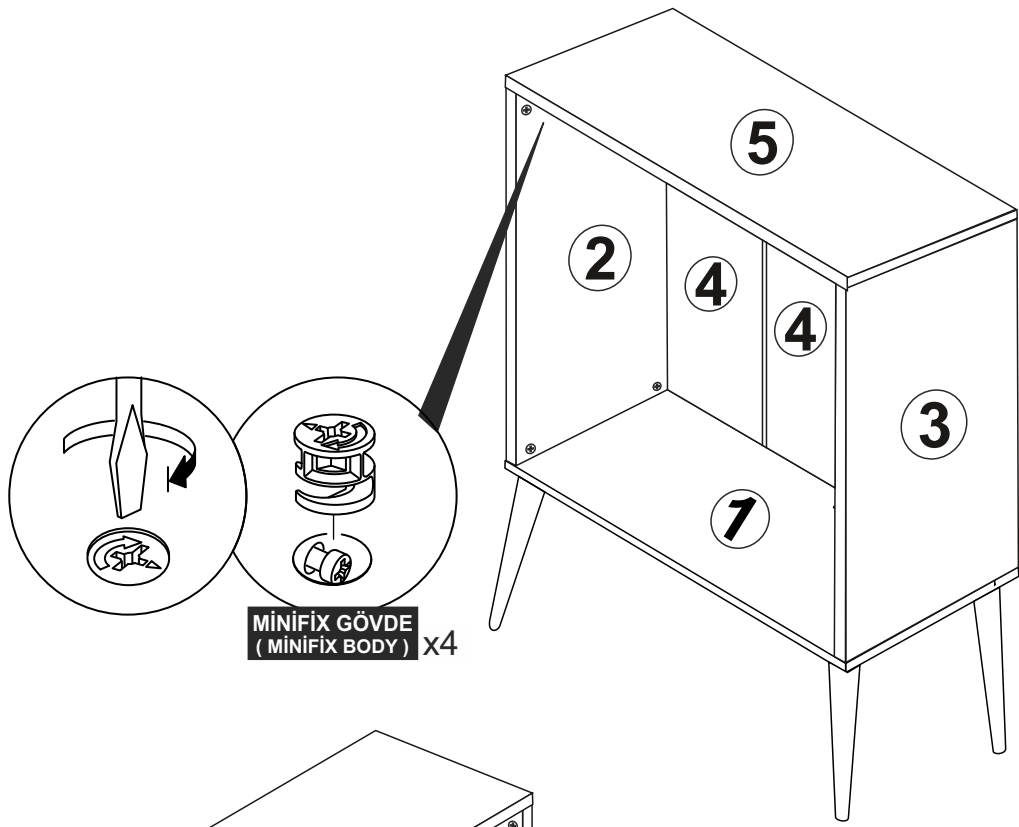

**PARÇA KODLAMA / GENERAL VIEW**

**3.5x18 SUNTA VİDASI  
( 3.5x18 SCREW )  
X6**

**8**

**MINIFIX GÖVDE  
(MINIFIX BODY) x4**

**3.5x18 SUNTA VİDASI  
(3.5x18 SCREW)  
x6**

**7**

**MINIFIX MİLİ  
(MINIFIX SHAFT)  
x4**