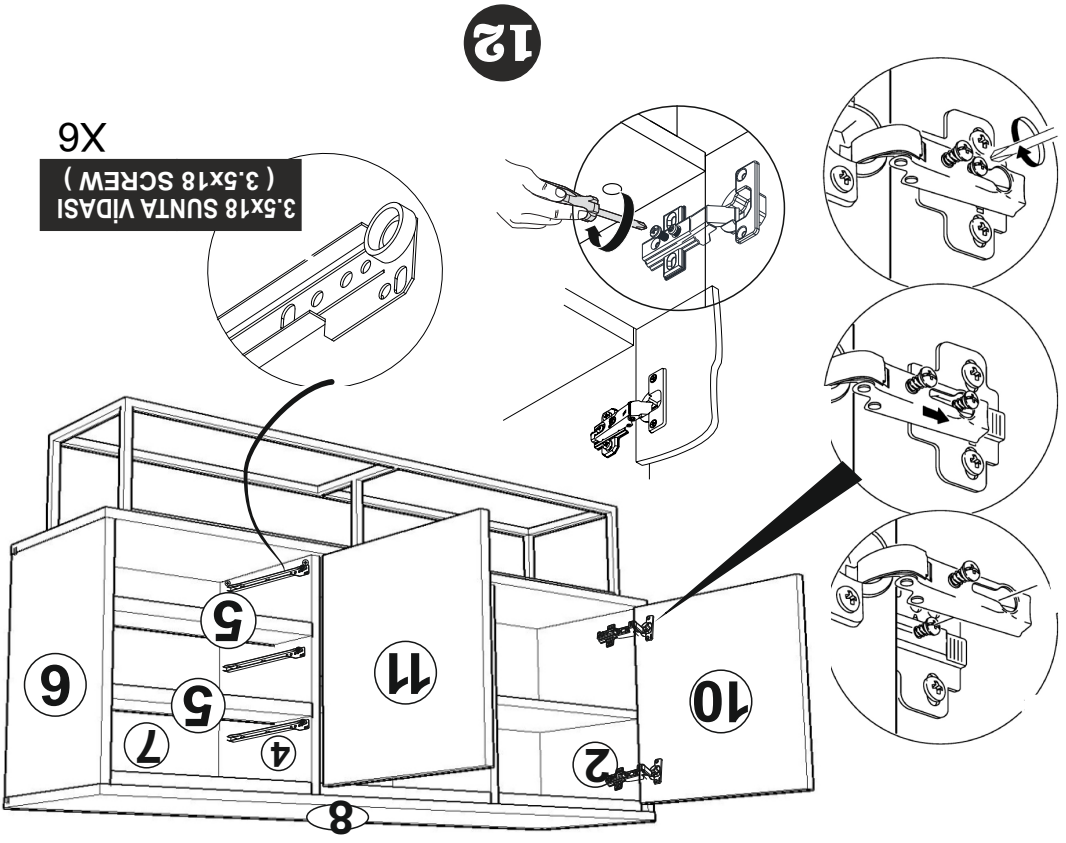

## DİKKAT !! / ATTENTION !!

Minifiks ve Kavela ürünlerimizde kullanılan ana bağlantı malzemesidir. Montaja başlamadan önce lütfen aşağıdaki çizimleri kontrol ederek, anlamaya çalışın...

Minifix and Dowel is the main connection material used in products. Before starting assembly, please check the drawings below...

**PARÇA KODLAMA / GENERAL VIEW**

**12**

**X6**  
3.5x18 SUNTA VIDASI  
(3.5x18 SCREW)

**X4**  
3.5 X 18 SUNTA VIDASI  
(3.5 X 18 SCREW)

S. DEVE MENTEŞE X 4  
(CAMEL HINGE)

**X4**  
3.5 X 18 SUNTA VIDASI  
(3.5 X 18 SCREW)