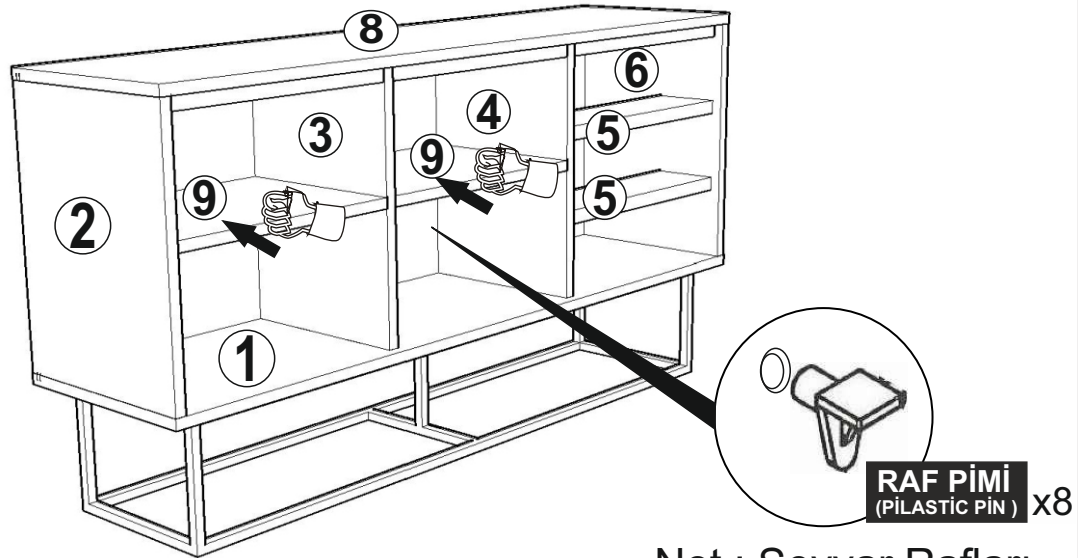

**PARÇA KODLAMA / GENERAL VIEW**

**12**

**X6**  
3.5x18 SUNTA VIDASI  
(3.5x18 SCREW)

**X4**  
3.5 X 18 SUNTA VIDASI  
(3.5 X 18 SCREW)

S. DEVE MENTEŞE X 4  
(CAMEL HINGE)

**X4**  
3.5 X 18 SUNTA VIDASI  
(3.5 X 18 SCREW)

YARIM DEVE  
MENTEŞE X 2  
(HALF CAMEL HINGE)

Not : Seyyar Rafları  
Çapraz Yerleştirin.  
( Place Horizontal On The  
Movable Shelves. )

11

4

9

6