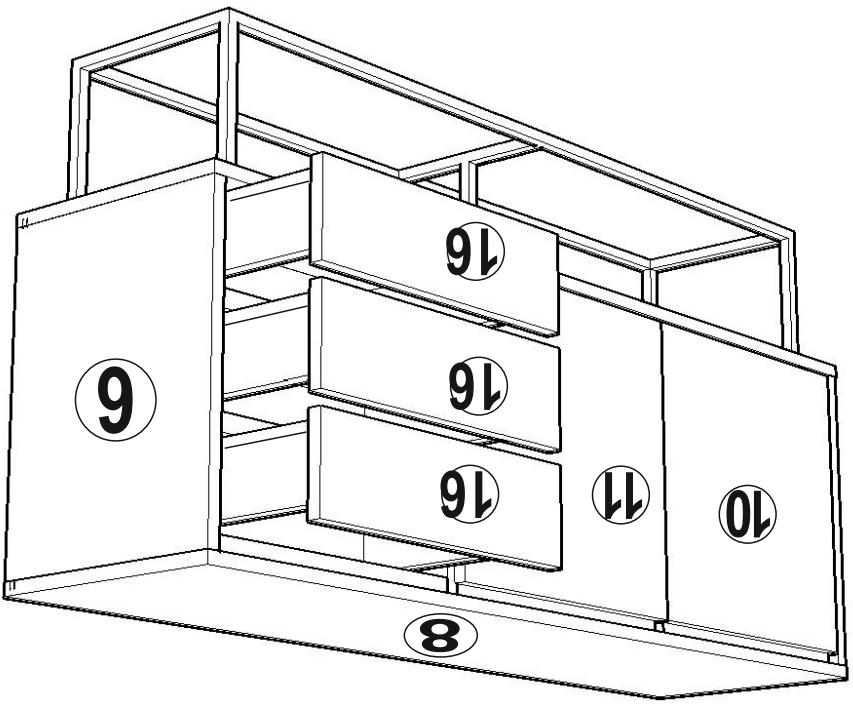

AKSESUAR LİSTESİ / ACCESSORY LIST

MINİFİX MİL X 26 (MINİFİX SHAFT)	MINİFİX GÖVDE X 26 (MINİFİX BODY)	KAVELA X 36 (DOWEL)	DÜBEL X 18 (PEG)	SÜPER DEVE MENTEŞE X 2 (CAMEL HINGE)	3,5X18 SUNTA VIDASI X 62 (3,5X18 SCREW)	ARKALIK KÖŞE X 10 (CORNER WEDGE)	30 CM ÇEKMECE RAYI X 3 TK. (DRAWER RAIL)	AYAK KEÇESİ X 4 (FOOT SEAL)
Y. DEVE MENTEŞE X 2 (HALF CAMEL HINGE)	SETSKUR VIDA X 10 (SETSKUR SCREW)	RAF PİMİ X 8 (PLASTIC PIN)	3 LÜK ALYAN ANAHTAR X 1 (ALYAN KEY)	3,5X18 SUNTA VIDASI X 62 (3,5X18 SCREW)	ARKALIK KÖŞE X 10 (CORNER WEDGE)	3 LÜK ALYAN ANAHTAR X 1 (ALYAN KEY)	30 CM ÇEKMECE RAYI X 3 TK. (DRAWER RAIL)	AYAK KEÇESİ X 4 (FOOT SEAL)
KABİN VIDASI : X 6 (CABINET SCREW)								

* AKSESUARLARI GÖSTERİLDİĞİ GİBİ DÜZ BİR ZEMİN ÜZERİNDE TAKINIZ...
* ÜRÜNÜ KURARKEN MONTAJ SIRASINI TAKİP EDİNİZ
* FİX THE ACCESSORIES AS SHOWN FOLLOW THE
INSTALLATION SEQUENCE WHILE INSTALLING THE PRODUCT.

14