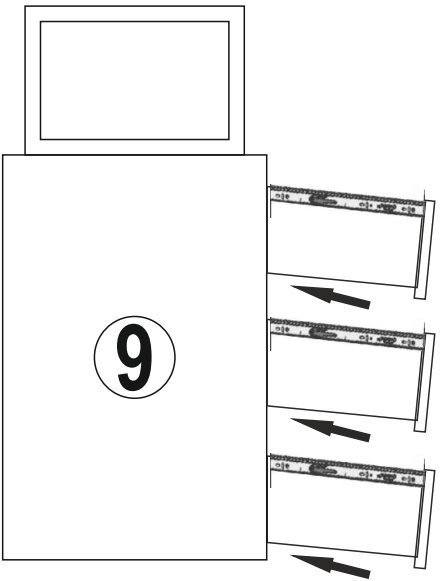

AKSESUAR LİSTESİ / ACCESSORY LIST

MINİFİX MİL X 26 (MINİFİX SHAFT)	MINİFİX GÖVDE X 26 (MINİFİX BODY)	KAVELA X 36 (DOWEL)	DÜBEL X 18 (PEG)	SÜPER DEVE MENTEŞE X 2 (CAMEL HINGE)	3,5X18 SUNTA VIDASI X 62 (3,5X18 SCREW)	ARKALIK KÖŞE X 10 (CORNER WEDGE)	30 CM ÇEKMECE RAYI X 3 TK. (DRAWER RAIL)	AYAK KEÇESİ X 4 (FOOT SEAL)
Y. DEVE MENTEŞE X 2 (HALF CAMEL HINGE)	SETSKUR VIDA X 10 (SETSKUR SCREW)	RAF PİMİ X 8 (PLASTIC PIN)	3 LÜK ALYAN ANAHTAR X 1 (ALYAN KEY)	3,5X18 SUNTA VIDASI X 62 (3,5X18 SCREW)	ARKALIK KÖŞE X 10 (CORNER WEDGE)	3 LÜK ALYAN ANAHTAR X 1 (ALYAN KEY)	30 CM ÇEKMECE RAYI X 3 TK. (DRAWER RAIL)	AYAK KEÇESİ X 4 (FOOT SEAL)
KABİN VIDASI : X 6 (CABINET SCREW)								

* AKSESUARLARI GÖSTERİLDİĞİ GİBİ DÜZ BİR ZEMİN ÜZERİNDE TAKINIZ...
* ÜRÜNÜ KURARKEN MONTAJ SIRASINI TAKİP EDİNİZ
* FİX THE ACCESSORIES AS SHOWN FOLLOW THE
INSTALLATION SEQUENCE WHILE INSTALLING THE PRODUCT.

14