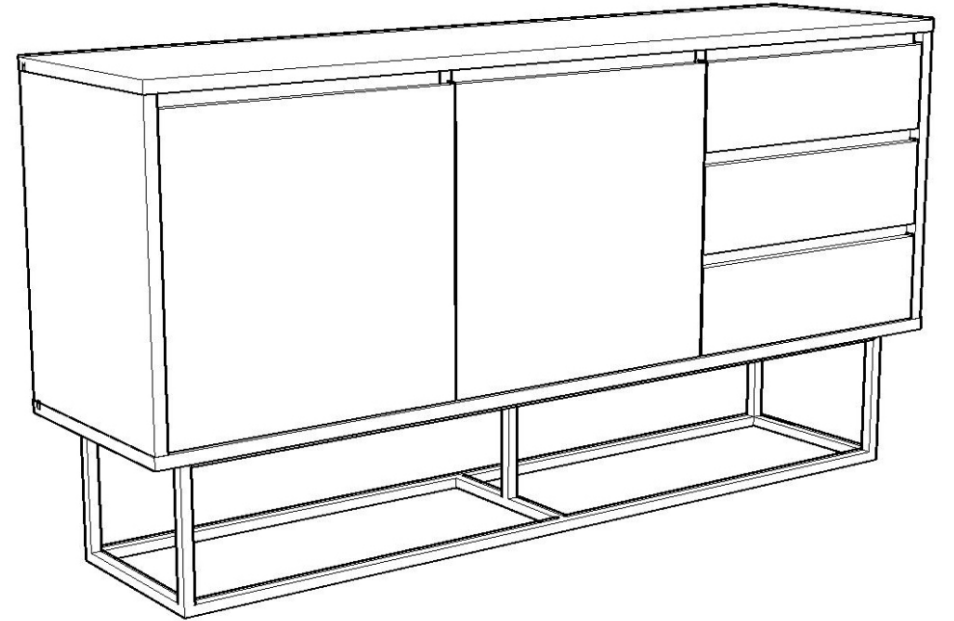

# NEW LAXUS KONSOL 140 CM ÇEKMECELİ KURULUM ŞEMASI ASSEMBLY GUIDE

1

Bu modül iki kişi tarafından kurulmalıdır.  
This unit should be assembled by two persons.

Bu modülün kurulumu için gerekli olan araçlar.  
The necessary tools (not included).

## AKSESUAR LİSTESİ / ACCESSORY LIST

MINİFİX MİL X 26 (MINİFİX SHAFT)	MINİFİX GÖVDE X 26 (MINİFİX BODY)	KAVELA X 36 (DOWEL)	DÜBEL X 18 (PEG)	SÜPER DEVE MENTEŞE X 2 (CAMEL HINGE)	3,5X18 SUNTA VIDASI X 62 (3,5X18 SCREW)	ARKALIK KÖŞE X 10 (CORNER WEDGE)	30 CM ÇEKMECE RAYI X 3 TK. (DRAWER RAIL)	AYAK KEÇESİ X 4 (FOOT SEAL)
Y. DEVE MENTEŞE X 2 (HALF CAMEL HINGE)	SETSKUR VIDA X 10 (SETSKUR SCREW)	RAF PİMİ X 8 (PLASTIC PIN)	3 LÜK ALYAN ANAHTAR X 1 (ALYAN KEY)	3,5X18 SUNTA VIDASI X 62 (3,5X18 SCREW)	ARKALIK KÖŞE X 10 (CORNER WEDGE)	3 LÜK ALYAN ANAHTAR X 1 (ALYAN KEY)	30 CM ÇEKMECE RAYI X 3 TK. (DRAWER RAIL)	AYAK KEÇESİ X 4 (FOOT SEAL)
KABİN VIDASI : X 6 (CABINET SCREW)								