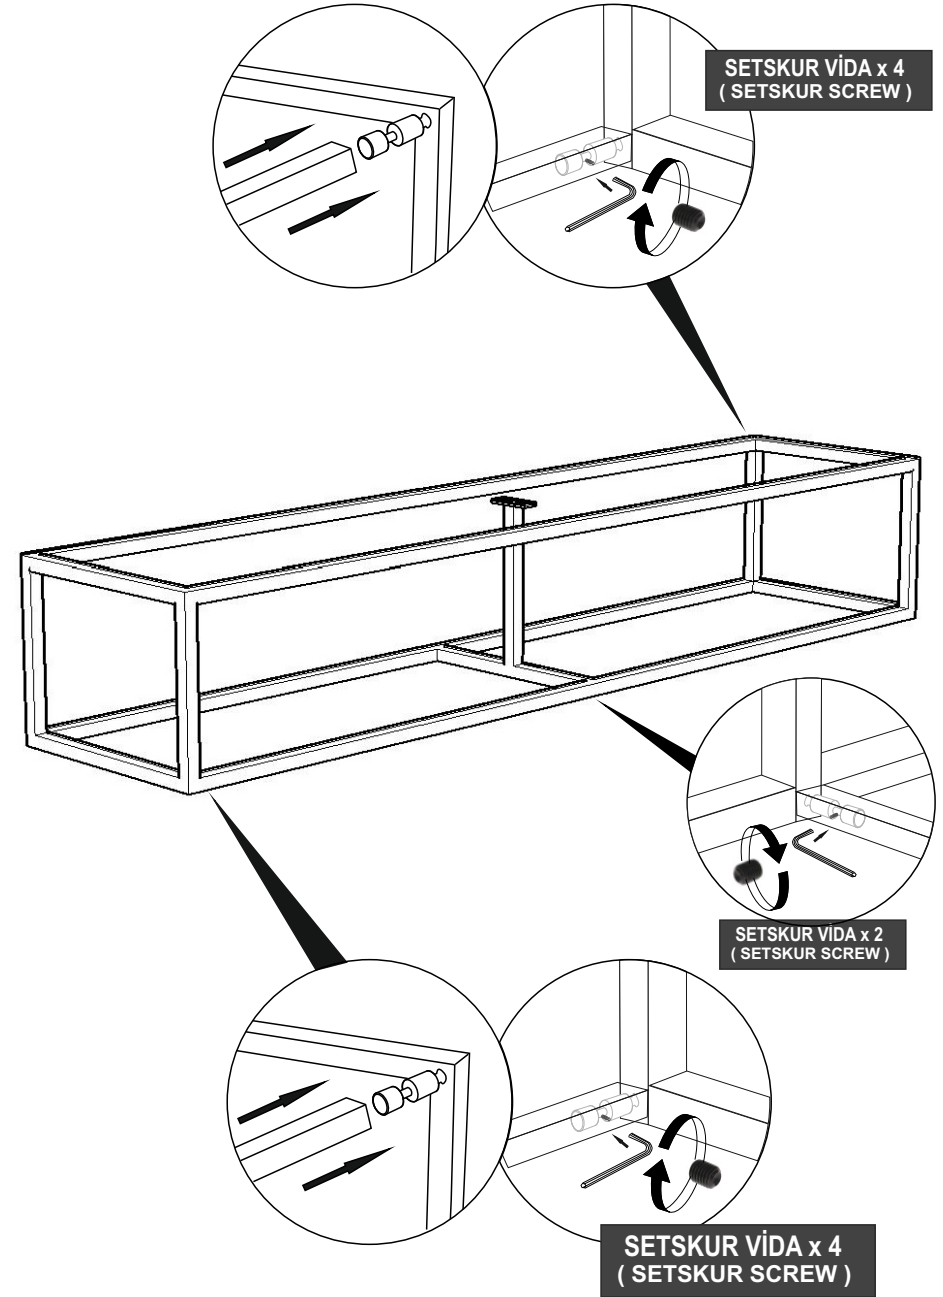

## DİKKAT !! / ATTENTION !!

Minifiks ve Kavela ürünlerimizde kullanılan ana bağlantı malzemesidir. Montaja başlamadan önce lütfen aşağıdaki çizimleri kontrol ederek, anlamaya çalışın...

Minifix and Dowel is the main connection material used in products. Before starting assembly, please check the drawings below...

**PARÇA KODLAMA / GENERAL VIEW**

**12**

**X6**  
3.5x18 SUNTA VIDASI  
(3.5x18 SCREW)

**X4**  
3.5 X 18 SUNTA VIDASI  
(3.5 X 18 SCREW)

S. DEVE MENTEŞE X 4  
(CAMEL HINGE)

**X4**  
3.5 X 18 SUNTA VIDASI  
(3.5 X 18 SCREW)

YARIM DEVE  
MENTEŞE X 2  
(HALF CAMEL HINGE)

Not : Seyyar Rafları  
Çapraz Yerleştirin.  
( Place Horizontal On The  
Movable Shelves. )

11

4

9

6