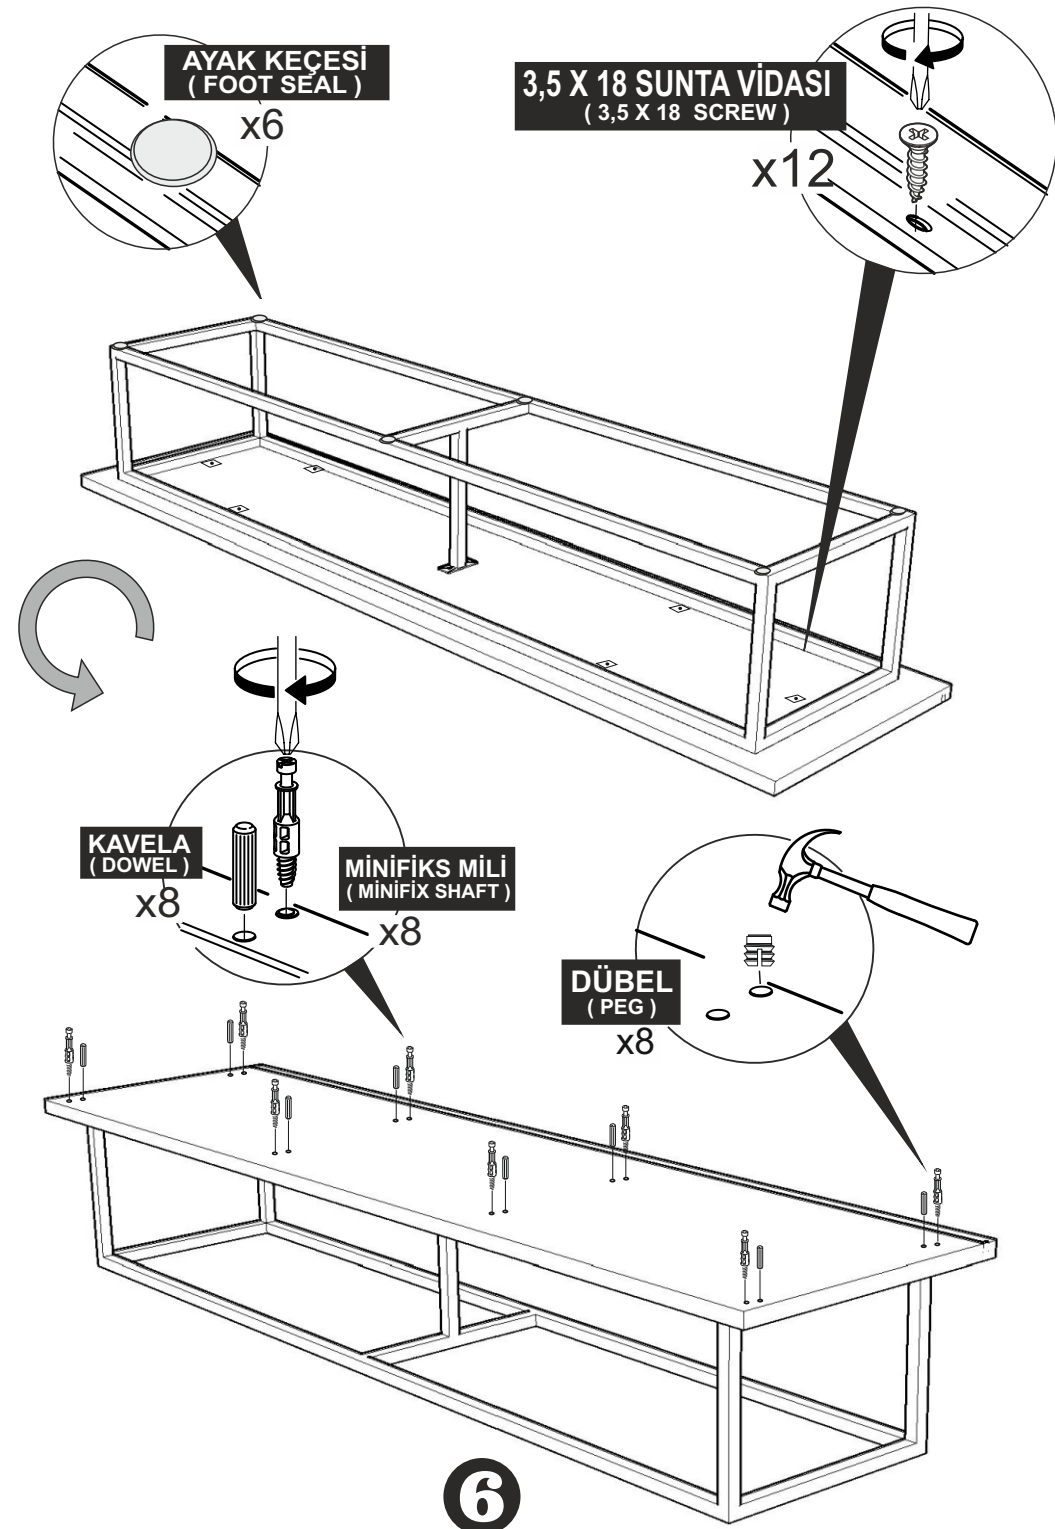

## AKSESUAR LİSTESİ / ACCESSORY LIST

MINİFİX MİL X 26 (MINİFİX SHAFT)	MINİFİX GÖVDE X 26 (MINİFİX BODY)	KAVELA X 36 (DOWEL)	DÜBEL X 18 (PEG)	SÜPER DEVE MENTEŞE X 2 (CAMEL HINGE)	3,5X18 SUNTA VIDASI X 62 (3,5X18 SCREW)	ARKALIK KÖŞE X 10 (CORNER WEDGE)	30 CM ÇEKMECE RAYI X 3 TK. (DRAWER RAIL)	AYAK KEÇESİ X 4 (FOOT SEAL)
Y. DEVE MENTEŞE X 2 (HALF CAMEL HINGE)	SETSKUR VIDA X 10 (SETSKUR SCREW)	RAF PİMİ X 8 (PLASTIC PIN)	3 LÜK ALYAN ANAHTAR X 1 (ALYAN KEY)	3,5X18 SUNTA VIDASI X 62 (3,5X18 SCREW)	ARKALIK KÖŞE X 10 (CORNER WEDGE)	3 LÜK ALYAN ANAHTAR X 1 (ALYAN KEY)	30 CM ÇEKMECE RAYI X 3 TK. (DRAWER RAIL)	AYAK KEÇESİ X 4 (FOOT SEAL)
KABİN VIDASI : X 6 (CABINET SCREW)								

**PARÇA KODLAMA / GENERAL VIEW**

**12**

**X6**  
3.5x18 SUNTA VIDASI  
(3.5x18 SCREW)

**X4**  
3.5 X 18 SUNTA VIDASI  
(3.5 X 18 SCREW)

S. DEVE MENTEŞE X 4  
(CAMEL HINGE)

**X4**  
3.5 X 18 SUNTA VIDASI  
(3.5 X 18 SCREW)

YARIM DEVE  
MENTEŞE X 2  
(HALF CAMEL HINGE)

Not : Seyyar Rafları  
Çapraz Yerleştirin.  
( Place Horizontal On The  
Movable Shelves. )

11

4

9

6