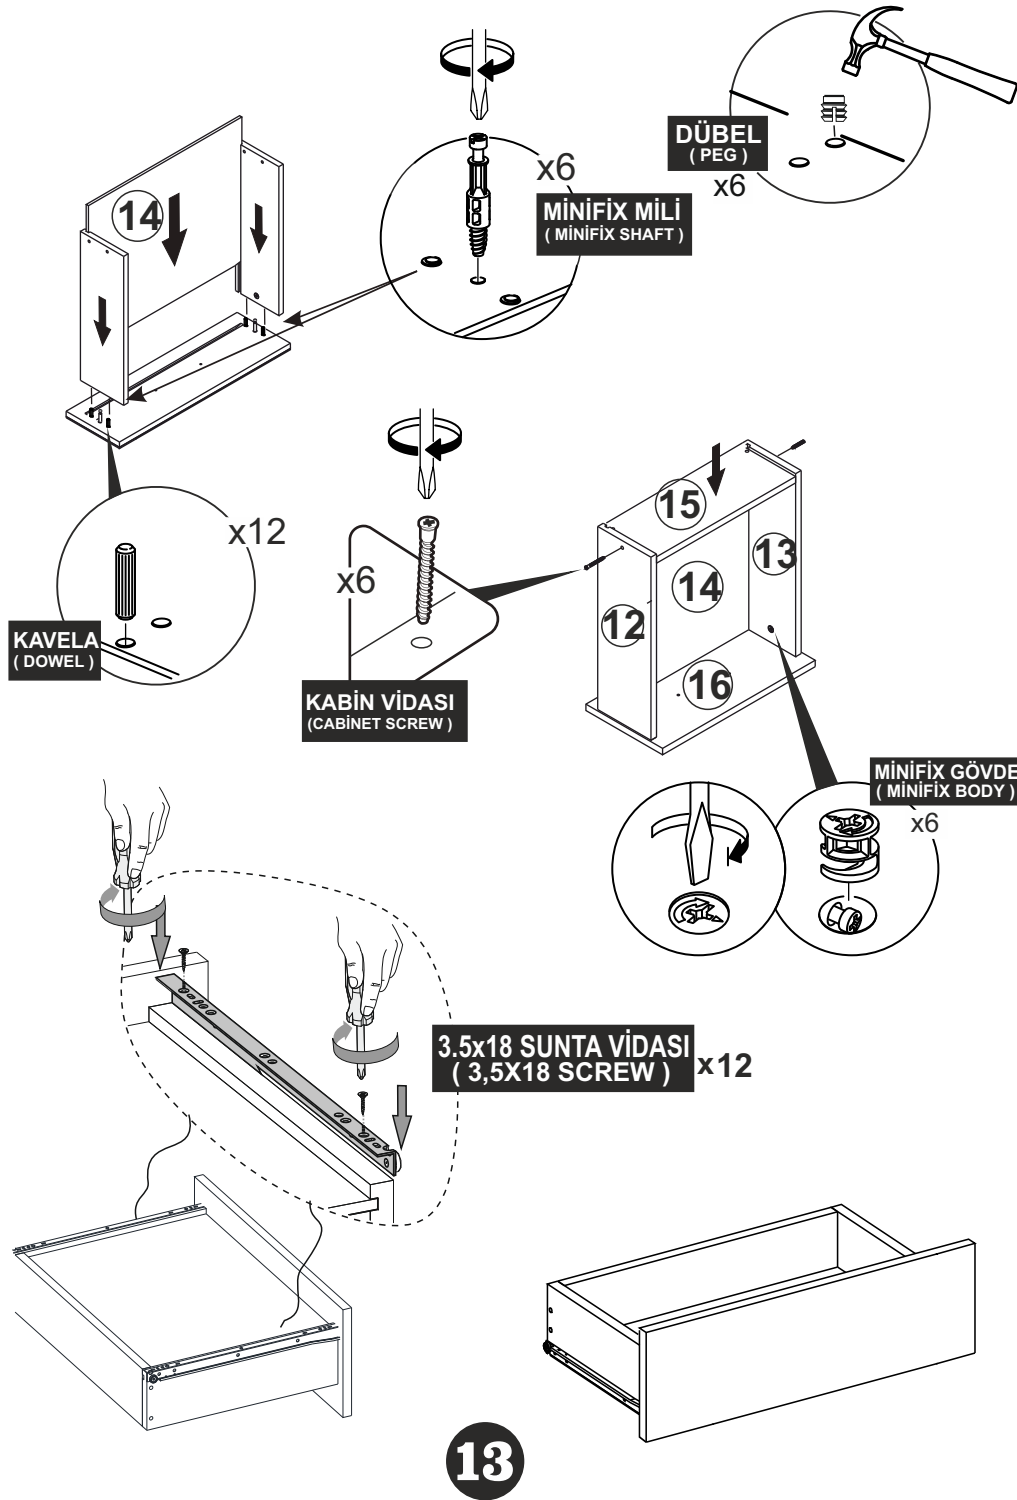

DİKKAT !! / ATTENTION !!

Minifiks ve Kavela ürünlerimizde kullanılan ana bağlantı malzemesidir. Montaja başlamadan önce lütfen aşağıdaki çizimleri kontrol ederek, anlamaya çalışın...

Minifix and Dowel is the main connection material used in products. Before starting assembly, please check the drawings below...