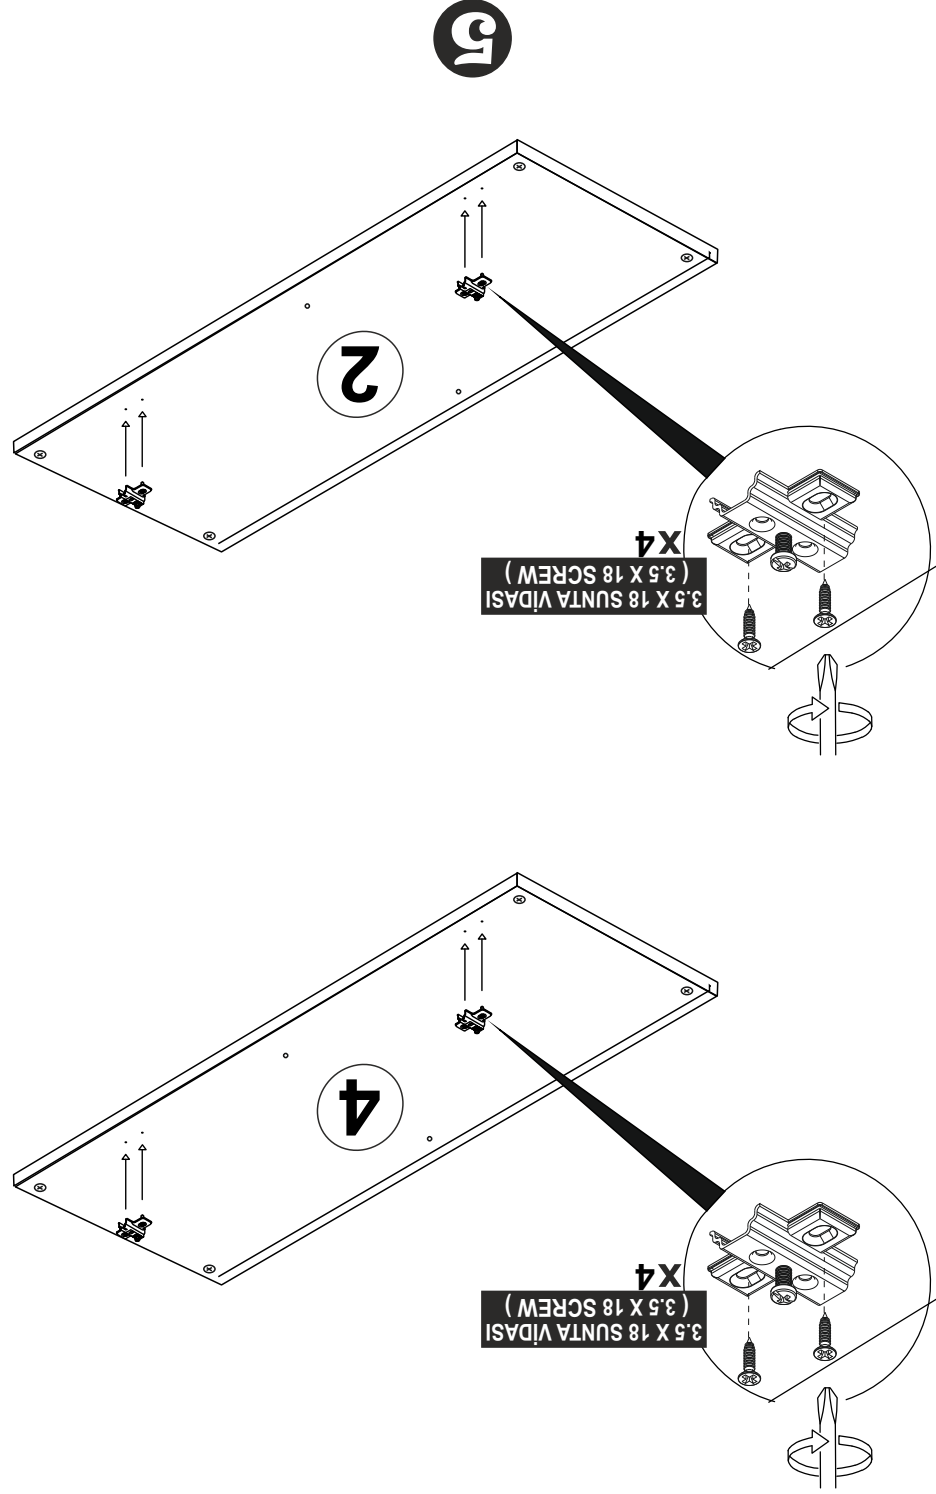

## AKSESUAR LİSTESİ / ACCESSORY LIST

MINİFİX MİL X 26 (MINİFİX SHAFT)	MINİFİX GÖVDE X 26 (MINİFİX BODY)	KAVELA X 36 (DOWEL)	DÜBEL X 18 (PEG)	SÜPER DEVE MENTEŞE X 2 (CAMEL HINGE)	3,5X18 SUNTA VIDASI X 62 (3,5X18 SCREW)	ARKALIK KÖŞE X 10 (CORNER WEDGE)	30 CM ÇEKMECE RAYI X 3 TK. (DRAWER RAIL)	AYAK KEÇESİ X 4 (FOOT SEAL)
Y. DEVE MENTEŞE X 2 (HALF CAMEL HINGE)	SETSKUR VIDA X 10 (SETSKUR SCREW)	RAF PİMİ X 8 (PLASTIC PIN)	3 LÜK ALYAN ANAHTAR X 1 (ALYAN KEY)	3,5X18 SUNTA VIDASI X 62 (3,5X18 SCREW)	ARKALIK KÖŞE X 10 (CORNER WEDGE)	3 LÜK ALYAN ANAHTAR X 1 (ALYAN KEY)	30 CM ÇEKMECE RAYI X 3 TK. (DRAWER RAIL)	AYAK KEÇESİ X 4 (FOOT SEAL)
KABİN VIDASI : X 6 (CABINET SCREW)								

**PARÇA KODLAMA / GENERAL VIEW**

**12**

**X6**  
3.5x18 SUNTA VIDASI  
(3.5x18 SCREW)

**X4**  
3.5 X 18 SUNTA VIDASI  
(3.5 X 18 SCREW)

S. DEVE MENTEŞE X 4  
(CAMEL HINGE)

**X4**  
3.5 X 18 SUNTA VIDASI  
(3.5 X 18 SCREW)

YARIM DEVE  
MENTEŞE X 2  
(HALF CAMEL HINGE)

Not : Seyyar Rafları  
Çapraz Yerleştirin.  
( Place Horizontal On The  
Movable Shelves. )

11

4

9

6