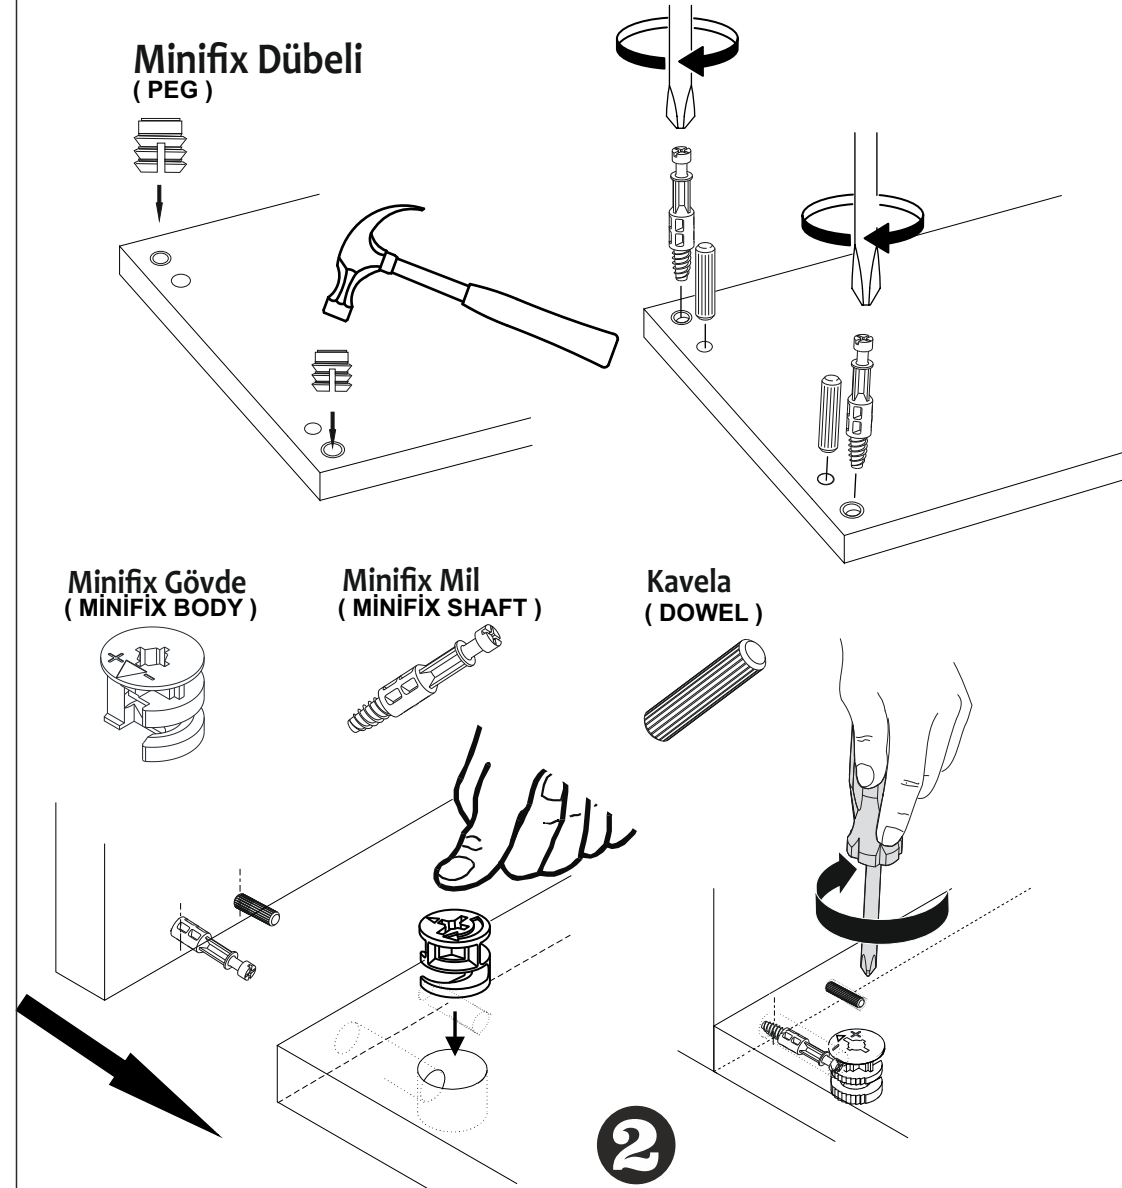

\* AKSESUARLARI GÖSTERİLDİĞİ GİBİ DÜZ BİR ZEMİN ÜZERİNDE TAKINIZ...  
\* ÜRÜNÜ KURARKEN MONTAJ SIRASINI TAKİP EDİNİZ  
\* FİX THE ACCESSORIES AS SHOWN FOLLOW THE  
INSTALLATION SEQUENCE WHILE INSTALLING THE PRODUCT.

## DİKKAT !! / ATTENTION !!

Minifiks ve Kavela ürünlerimizde kullanılan ana bağlantı malzemesidir. Montaja başlamadan önce lütfen aşağıdaki çizimleri kontrol ederek, anlamaya çalışın...

Minifix and Dowel is the main connection material used in products. Before starting assembly, please check the drawings below...