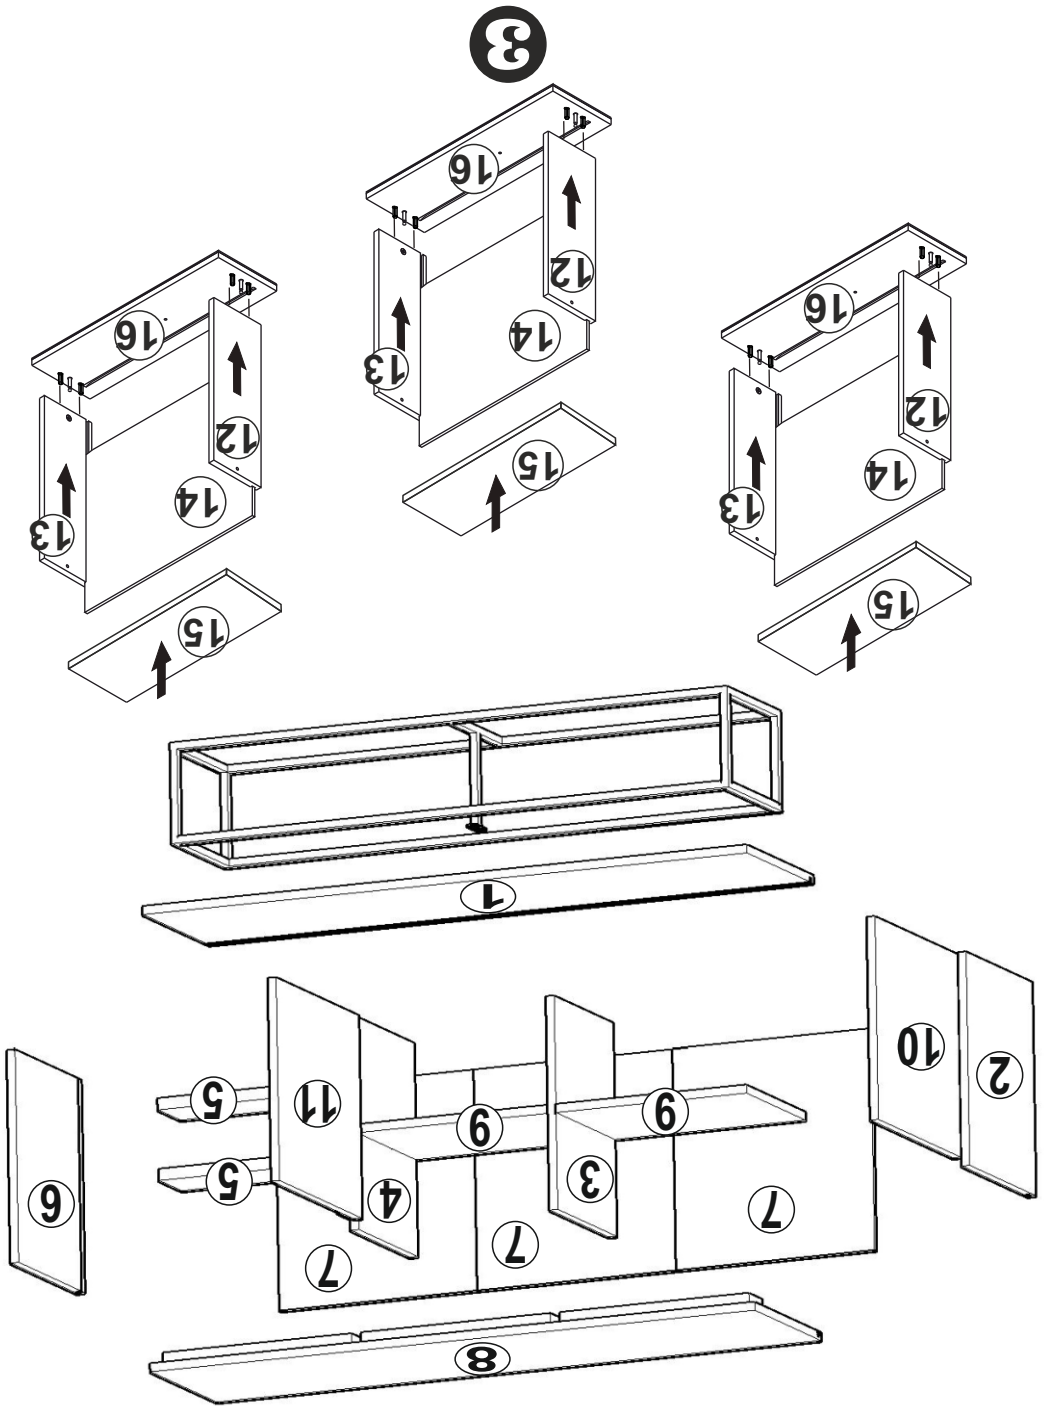

## AKSESUAR LİSTESİ / ACCESSORY LIST

MINİFİX MİL X 26 (MINİFİX SHAFT)	MINİFİX GÖVDE X 26 (MINİFİX BODY)	KAVELA X 36 (DOWEL)	DÜBEL X 18 (PEG)	SÜPER DEVE MENTEŞE X 2 (CAMEL HINGE)	3,5X18 SUNTA VIDASI X 62 (3,5X18 SCREW)	ARKALIK KÖŞE X 10 (CORNER WEDGE)	30 CM ÇEKMECE RAYI X 3 TK. (DRAWER RAIL)	AYAK KEÇESİ X 4 (FOOT SEAL)
Y. DEVE MENTEŞE X 2 (HALF CAMEL HINGE)	SETSKUR VIDA X 10 (SETSKUR SCREW)	RAF PİMİ X 8 (PLASTIC PIN)	3 LÜK ALYAN ANAHTAR X 1 (ALYAN KEY)	3,5X18 SUNTA VIDASI X 62 (3,5X18 SCREW)	ARKALIK KÖŞE X 10 (CORNER WEDGE)	3 LÜK ALYAN ANAHTAR X 1 (ALYAN KEY)	30 CM ÇEKMECE RAYI X 3 TK. (DRAWER RAIL)	AYAK KEÇESİ X 4 (FOOT SEAL)
KABİN VIDASI : X 6 (CABINET SCREW)								

\* AKSESUARLARI GÖSTERİLDİĞİ GİBİ DÜZ BİR ZEMİN ÜZERİNDE TAKINIZ...  
\* ÜRÜNÜ KURARKEN MONTAJ SIRASINI TAKİP EDİNİZ  
\* FİX THE ACCESSORIES AS SHOWN FOLLOW THE  
INSTALLATION SEQUENCE WHILE INSTALLING THE PRODUCT.

**PARÇA KODLAMA / GENERAL VIEW**

**12**

**X6**  
3.5x18 SUNTA VIDASI  
(3.5x18 SCREW)

**X4**  
3.5 X 18 SUNTA VIDASI  
(3.5 X 18 SCREW)

S. DEVE MENTEŞE X 4  
(CAMEL HINGE)

**X4**  
3.5 X 18 SUNTA VIDASI  
(3.5 X 18 SCREW)