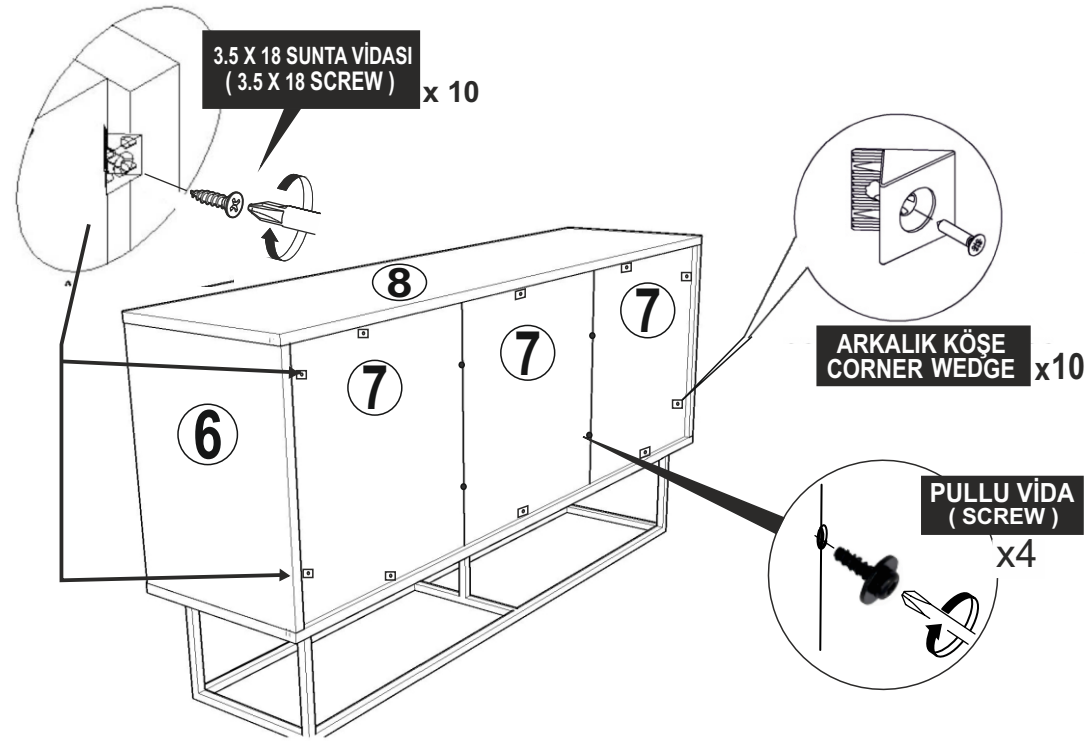

**PARÇA KODLAMA / GENERAL VIEW**

**12**

**X6**  
3.5x18 SUNTA VIDASI  
(3.5x18 SCREW)

**X4**  
3.5 X 18 SUNTA VIDASI  
(3.5 X 18 SCREW)

S. DEVE MENTEŞE X 4  
(CAMEL HINGE)

**X4**  
3.5 X 18 SUNTA VIDASI  
(3.5 X 18 SCREW)

YARIM DEVE  
MENTEŞE X 2  
(HALF CAMEL HINGE)

Not : Seyyar Rafları  
Çapraz Yerleştirin.  
( Place Horizontal On The  
Movable Shelves. )

11

4

9

6