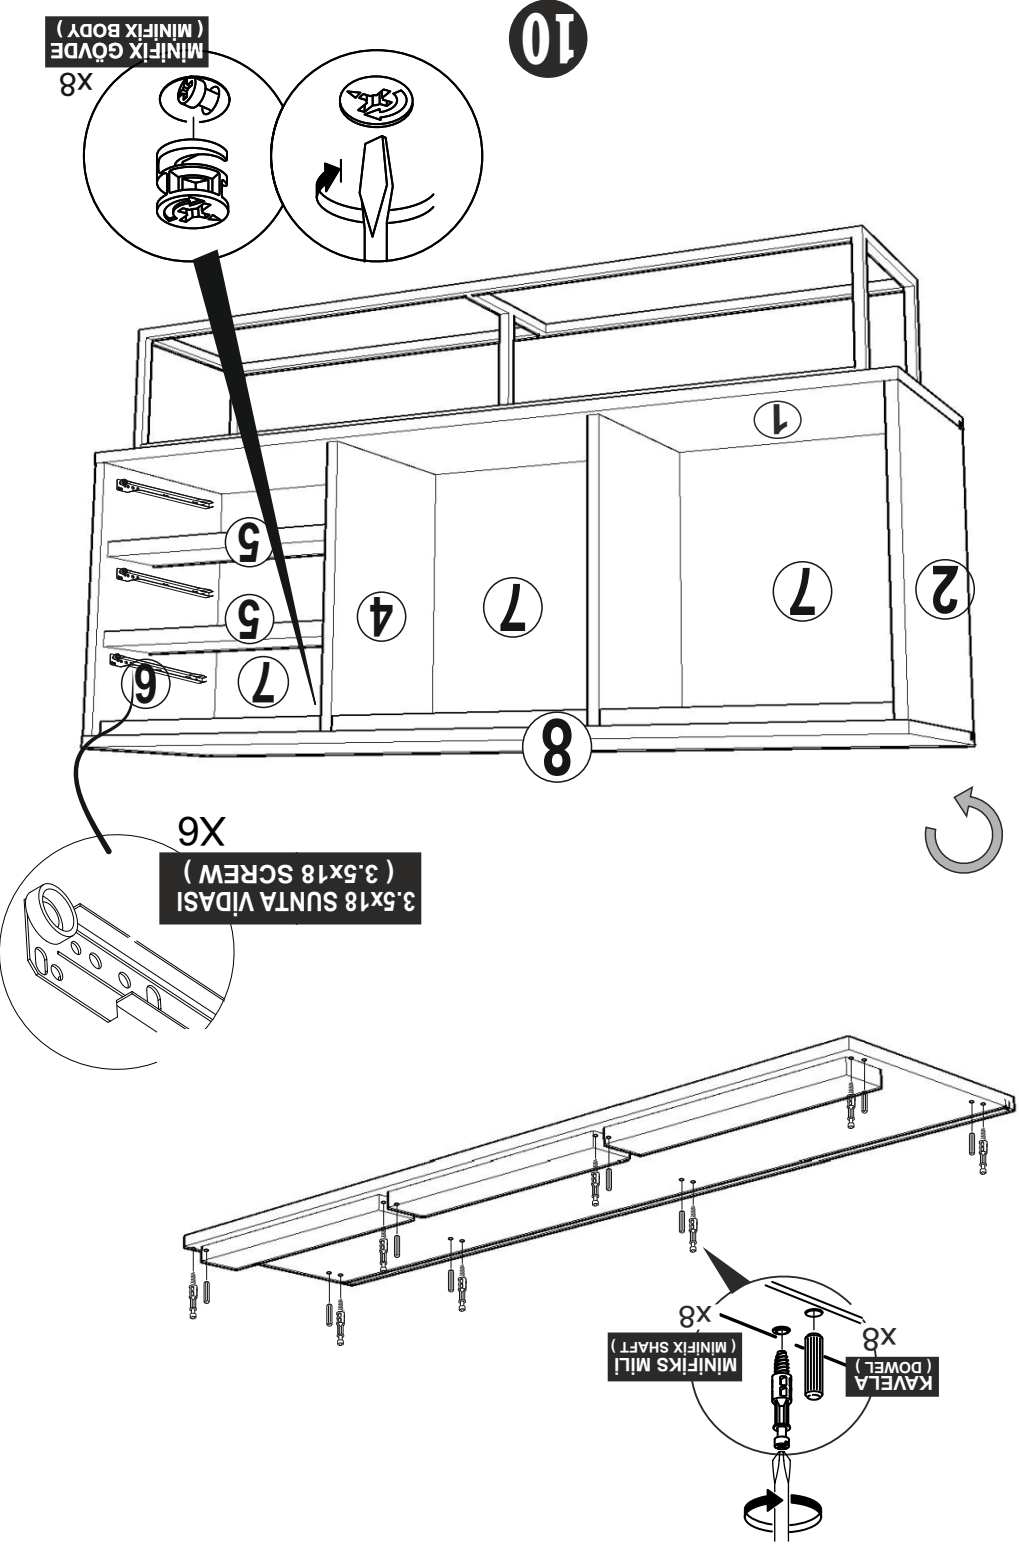

## AKSESUAR LİSTESİ / ACCESSORY LIST

MINİFİX MİL X 26 (MINİFİX SHAFT)	MINİFİX GÖVDE X 26 (MINİFİX BODY)	KAVELA X 36 (DOWEL)	DÜBEL X 18 (PEG)	SÜPER DEVE MENTEŞE X 2 (CAMEL HINGE)	3,5X18 SUNTA VIDASI X 62 (3,5X18 SCREW)	ARKALIK KÖŞE X 10 (CORNER WEDGE)	30 CM ÇEKMECE RAYI X 3 TK. (DRAWER RAIL)	AYAK KEÇESİ X 4 (FOOT SEAL)
Y. DEVE MENTEŞE X 2 (HALF CAMEL HINGE)	SETSKUR VIDA X 10 (SETSKUR SCREW)	RAF PİMİ X 8 (PLASTIC PIN)	3 LÜK ALYAN ANAHTAR X 1 (ALYAN KEY)	3,5X18 SUNTA VIDASI X 62 (3,5X18 SCREW)	ARKALIK KÖŞE X 10 (CORNER WEDGE)	3 LÜK ALYAN ANAHTAR X 1 (ALYAN KEY)	30 CM ÇEKMECE RAYI X 3 TK. (DRAWER RAIL)	AYAK KEÇESİ X 4 (FOOT SEAL)
KABİN VIDASI : X 6 (CABINET SCREW)								

**PARÇA KODLAMA / GENERAL VIEW**

**12**

**X6**  
3.5x18 SUNTA VIDASI  
(3.5x18 SCREW)

**X4**  
3.5 X 18 SUNTA VIDASI  
(3.5 X 18 SCREW)

S. DEVE MENTEŞE X 4  
(CAMEL HINGE)

**X4**  
3.5 X 18 SUNTA VIDASI  
(3.5 X 18 SCREW)

YARIM DEVE  
MENTEŞE X 2  
(HALF CAMEL HINGE)

Not : Seyyar Rafları  
Çapraz Yerleştirin.  
( Place Horizontal On The  
Movable Shelves. )

11

4

9

6