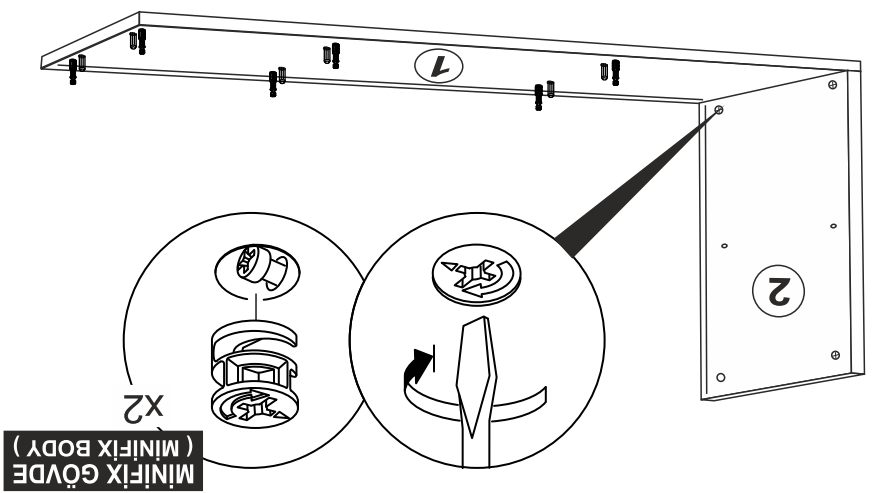

AKSESUAR LİSTESİ / ACCESSORY LIST

MINİFİX MİL X 20 (MINİFİX SHAFT)	MINİFİX GÖVDE X 20 (MINİFİX BODY)	KAVELA X 48 (DOWEL)	DÜBEL X 32 (PEG)	AYAK KEÇESİ X 8 (FOOT SEAL)	DÜZ MENTEŞE X 4 (HINGE)	KULP X 5 (HOLDER)	KULP VIDASI X 10 (HOLDER SCREW)	AYAK KEÇESİ X 8 (FOOT SEAL)
MINİFİX MIL X 20 (MINİFİX SHAFT)	MINİFİX GÖVDE X 20 (MINİFİX BODY)	KAVELA X 48 (DOWEL)	DÜBEL X 32 (PEG)	AYAK KEÇESİ X 8 (FOOT SEAL)	DÜZ MENTEŞE X 4 (HINGE)	KULP X 5 (HOLDER)	KULP VIDASI X 10 (HOLDER SCREW)	AYAK KEÇESİ X 8 (FOOT SEAL)
3,5 X 18 SUNTA VIDASI X52 (3,5X18 SCREW)	ARKALIK KÖŞE X 12 (CORNER WEDGE)	KABİN VIDASI X 12 (CABINET SCREW)	ÇEKİRME VIDASI X 12 (PULLING SCREW)	AYAK KEÇESİ X 8 (FOOT SEAL)	ARKALIK KÖŞE X 12 (CORNER WEDGE)	KABİN VIDASI X 12 (CABINET SCREW)	ÇEKİRME VIDASI X 12 (PULLING SCREW)	AYAK KEÇESİ X 8 (FOOT SEAL)
ORTA AYAK X 2 (FURNITURE LEG)	RAF PİMİ X 8 (PLASTIC PIN)	40 CM TELESKOPİK RAY X 3 TK. (40 CM TELESCOPIC RAIL)		AYAK KEÇESİ X 8 (FOOT SEAL)	RAF PİMİ X 8 (PLASTIC PIN)	40 CM TELESKOPİK RAY X 3 TK. (40 CM TELESCOPIC RAIL)		AYAK KEÇESİ X 8 (FOOT SEAL)

* AKSESUARLARI GÖSTERİLDİĞİ GİBİ DÜZ BİR ZEMİN ÜZERİNDE TAKINIZ...
 * ÜRÜNÜ KURARKEN MONTAJ SIRASINI TAKIP EDİNİZ
 * FİX THE ACCESSORIES AS SHOWN FOLLOW THE
 * INSTALLATION SEQUENCE WHILE INSTALLING THE PRODUCT.

14

12

Click!

3

9

6

8

ARKALIK KÖŞE (CORNER WEDGE) x12

3,5 X 18 SUNTA VIDASI (3.5X18 SCREW) x12

7