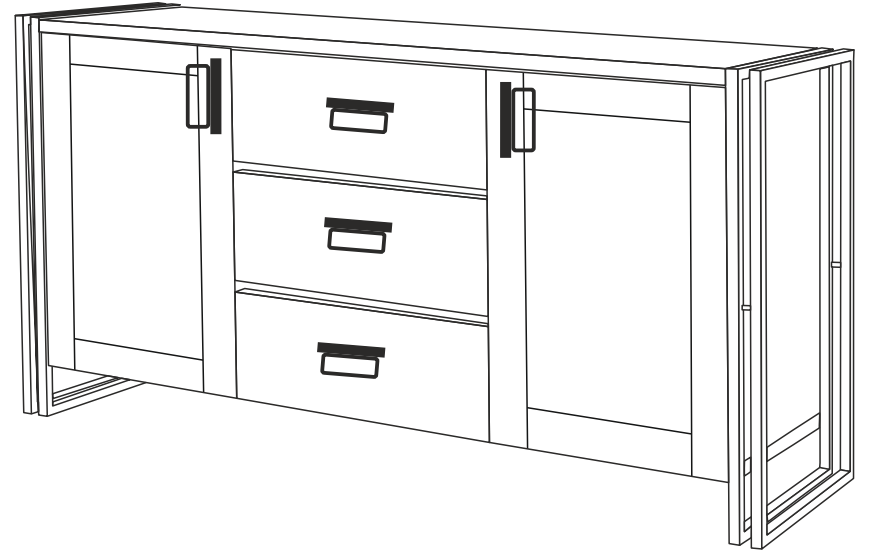

15

COSMO TONYA KONSOL

KURULUM ŞEMASI

ASSEMBLY GUIDE

Bu modül iki kişi tarafından kurulmalıdır. / This unit should be assembled by two persons.
 Bu modülün kurulumu için gerekli olan araçlar. / The necessary tools (not included)

AKSESUAR LİSTESİ / ACCESSORY LIST

MINİFİX MİL X 20 (MINİFİX SHAFT)	MINİFİX GÖVDE X 20 (MINİFİX BODY)	KAVELA X 48 (DOWEL)	DÜBEL X 32 (PEG)	AYAK KEÇESİ X 8 (FOOT SEAL)	DÜZ MENTEŞE X 4 (HINGE)	KULP X 5 (HOLDER)	KULP VIDASI X 10 (HOLDER SCREW)	AYAK KEÇESİ X 8 (FOOT SEAL)
MINİFİX MIL X 20 (MINİFİX SHAFT)	MINİFİX GÖVDE X 20 (MINİFİX BODY)	KAVELA X 48 (DOWEL)	DÜBEL X 32 (PEG)	AYAK KEÇESİ X 8 (FOOT SEAL)	DÜZ MENTEŞE X 4 (HINGE)	KULP X 5 (HOLDER)	KULP VIDASI X 10 (HOLDER SCREW)	AYAK KEÇESİ X 8 (FOOT SEAL)
3,5 X 18 SUNTA VIDASI X52 (3,5X18 SCREW)	ARKALIK KÖŞE X 12 (CORNER WEDGE)	KABİN VIDASI X 12 (CABINET SCREW)	ÇEKİRME VIDASI X 12 (PULLING SCREW)	AYAK KEÇESİ X 8 (FOOT SEAL)	ARKALIK KÖŞE X 12 (CORNER WEDGE)	KABİN VIDASI X 12 (CABINET SCREW)	ÇEKİRME VIDASI X 12 (PULLING SCREW)	AYAK KEÇESİ X 8 (FOOT SEAL)
ORTA AYAK X 2 (FURNITURE LEG)	RAF PİMİ X 8 (PLASTIC PIN)	40 CM TELESKOPİK RAY X 3 TK. (40 CM TELESCOPIC RAIL)		AYAK KEÇESİ X 8 (FOOT SEAL)	RAF PİMİ X 8 (PLASTIC PIN)	40 CM TELESKOPİK RAY X 3 TK. (40 CM TELESCOPIC RAIL)		AYAK KEÇESİ X 8 (FOOT SEAL)