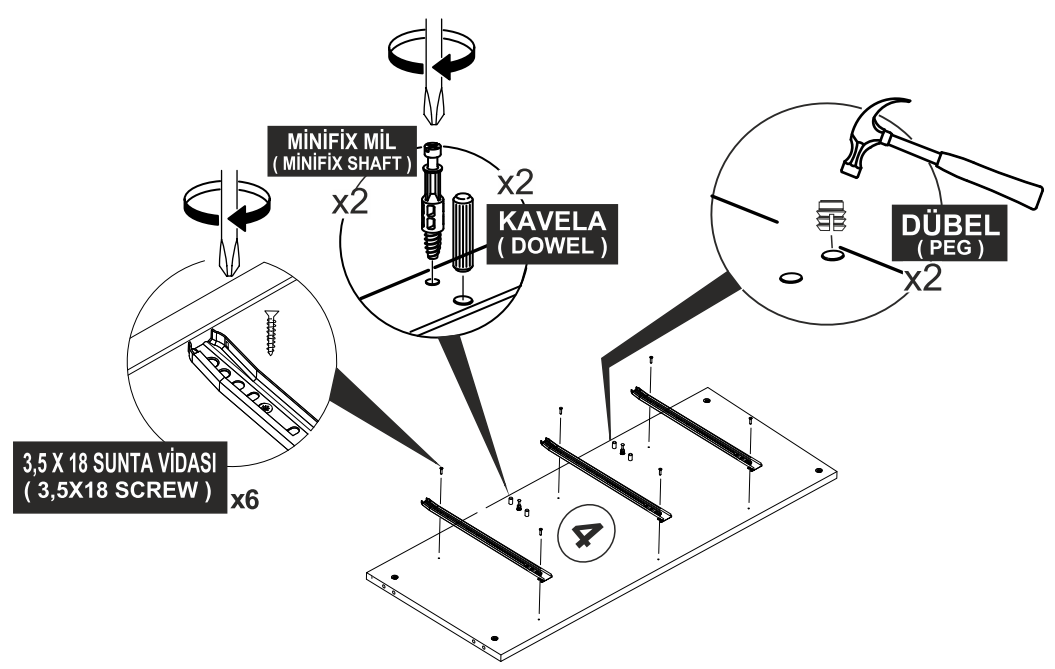

AKSESUAR LİSTESİ / ACCESSORY LIST

MINİFİX MİL X 20 (MINİFİX SHAFT)	MINİFİX GÖVDE X 20 (MINİFİX BODY)	KAVELA X 48 (DOWEL)	DÜBEL X 32 (PEG)	AYAK KEÇESİ X 8 (FOOT SEAL)	DÜZ MENTEŞE X 4 (HINGE)	KULP X 5 (HOLDER)	KULP VIDASI X 10 (HOLDER SCREW)	AYAK KEÇESİ X 8 (FOOT SEAL)
MINİFİX MIL X 20 (MINİFİX SHAFT)	MINİFİX GÖVDE X 20 (MINİFİX BODY)	KAVELA X 48 (DOWEL)	DÜBEL X 32 (PEG)	AYAK KEÇESİ X 8 (FOOT SEAL)	DÜZ MENTEŞE X 4 (HINGE)	KULP X 5 (HOLDER)	KULP VIDASI X 10 (HOLDER SCREW)	AYAK KEÇESİ X 8 (FOOT SEAL)
3,5 X 18 SUNTA VIDASI X52 (3,5X18 SCREW)	ARKALIK KÖŞE X 12 (CORNER WEDGE)	KABİN VIDASI X 12 (CABINET SCREW)	ÇEKİRME VIDASI X 12 (PULLING SCREW)	AYAK KEÇESİ X 8 (FOOT SEAL)	ARKALIK KÖŞE X 12 (CORNER WEDGE)	KABİN VIDASI X 12 (CABINET SCREW)	ÇEKİRME VIDASI X 12 (PULLING SCREW)	AYAK KEÇESİ X 8 (FOOT SEAL)
ORTA AYAK X 2 (FURNITURE LEG)	RAF PİMİ X 8 (PLASTIC PIN)	40 CM TELESKOPİK RAY X 3 TK. (40 CM TELESCOPIC RAIL)		AYAK KEÇESİ X 8 (FOOT SEAL)	RAF PİMİ X 8 (PLASTIC PIN)	40 CM TELESKOPİK RAY X 3 TK. (40 CM TELESCOPIC RAIL)		AYAK KEÇESİ X 8 (FOOT SEAL)

* AKSESUARLARI GÖSTERİLDİĞİ GİBİ DÜZ BİR ZEMİN ÜZERİNDE TAKINIZ...
 * ÜRÜNÜ KURARKEN MONTAJ SIRASINI TAKIP EDİNİZ
 * FİX THE ACCESSORIES AS SHOWN FOLLOW THE
 * INSTALLATION SEQUENCE WHILE INSTALLING THE PRODUCT.

14

12

Click!

3

9

6

8

ARKALIK KÖŞE (CORNER WEDGE) x12

3,5 X 18 SUNTA VIDASI (3.5X18 SCREW) x12

7