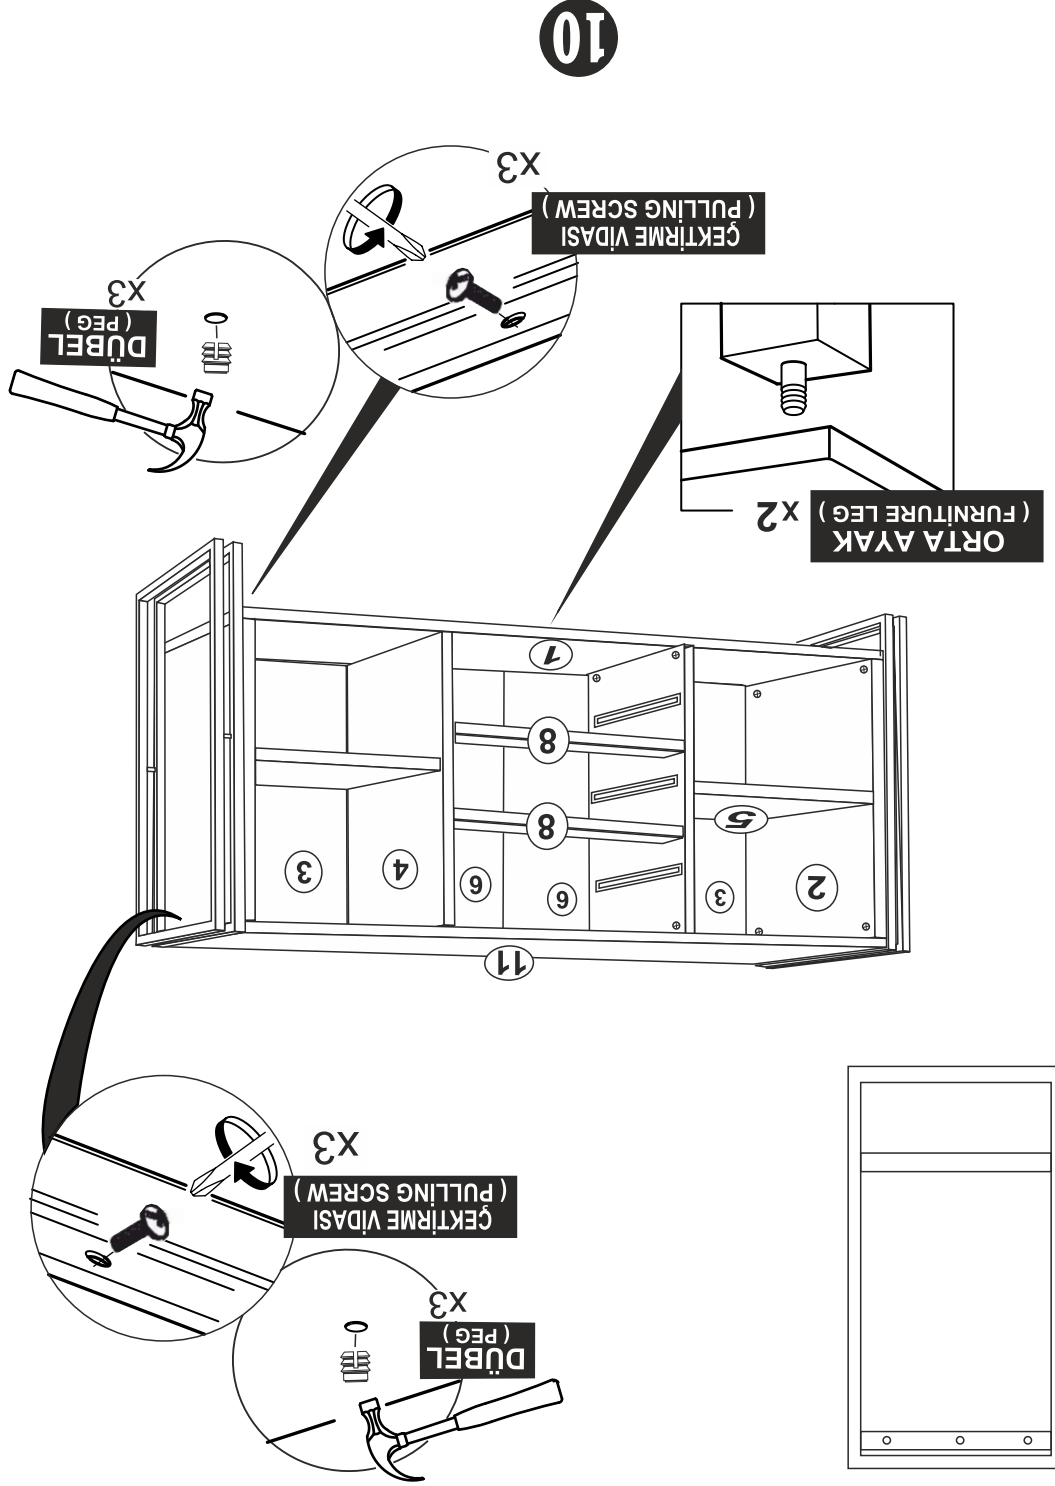

AKSESUAR LİSTESİ / ACCESSORY LIST

MINİFİX MİL X 20 (MINİFİX SHAFT)	MINİFİX GÖVDE X 20 (MINİFİX BODY)	KAVELA X 48 (DOWEL)	DÜBEL X 32 (PEG)	AYAK KEÇESİ X 8 (FOOT SEAL)	DÜZ MENTEŞE X 4 (HINGE)	KULP X 5 (HOLDER)	KULP VIDASI X 10 (HOLDER SCREW)	AYAK KEÇESİ X 8 (FOOT SEAL)
MINİFİX MIL X 20 (MINİFİX SHAFT)	MINİFİX GÖVDE X 20 (MINİFİX BODY)	KAVELA X 48 (DOWEL)	DÜBEL X 32 (PEG)	AYAK KEÇESİ X 8 (FOOT SEAL)	DÜZ MENTEŞE X 4 (HINGE)	KULP X 5 (HOLDER)	KULP VIDASI X 10 (HOLDER SCREW)	AYAK KEÇESİ X 8 (FOOT SEAL)
3,5 X 18 SUNTA VIDASI X52 (3,5X18 SCREW)	ARKALIK KÖŞE X 12 (CORNER WEDGE)	KABİN VIDASI X 12 (CABINET SCREW)	ÇEKİRME VIDASI X 12 (PULLING SCREW)	AYAK KEÇESİ X 8 (FOOT SEAL)	ARKALIK KÖŞE X 12 (CORNER WEDGE)	KABİN VIDASI X 12 (CABINET SCREW)	ÇEKİRME VIDASI X 12 (PULLING SCREW)	AYAK KEÇESİ X 8 (FOOT SEAL)
ORTA AYAK X 2 (FURNITURE LEG)	RAF PİMİ X 8 (PLASTIC PIN)	40 CM TELESKOPİK RAY X 3 TK. (40 CM TELESCOPIC RAIL)		AYAK KEÇESİ X 8 (FOOT SEAL)	RAF PİMİ X 8 (PLASTIC PIN)	40 CM TELESKOPİK RAY X 3 TK. (40 CM TELESCOPIC RAIL)		AYAK KEÇESİ X 8 (FOOT SEAL)

* AKSESUARLARI GÖSTERİLDİĞİ GİBİ DÜZ BİR ZEMİN ÜZERİNDE TAKINIZ...
 * ÜRÜNÜ KURARKEN MONTAJ SIRASINI TAKIP EDİNİZ
 * FİX THE ACCESSORIES AS SHOWN FOLLOW THE
 * INSTALLATION SEQUENCE WHILE INSTALLING THE PRODUCT.

14

12

Click!

3

9

6

8

ARKALIK KÖŞE (CORNER WEDGE) x12

3,5 X 18 SUNTA VIDASI (3.5X18 SCREW) x12

7