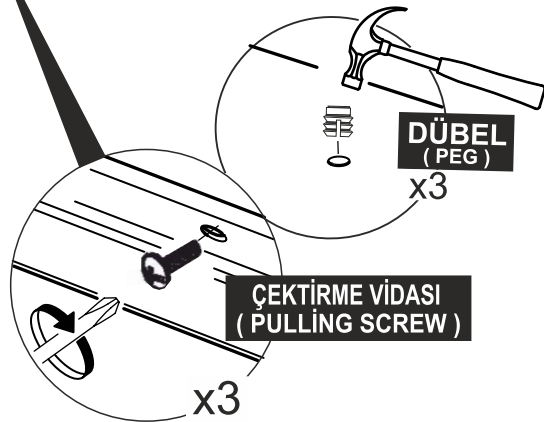

* AKSESUARLARI GÖSTERİLDİĞİ GİBİ DÜZ BİR ZEMİN ÜZERİNDE TAKINIZ...
 * ÜRÜNÜ KURARKEN MONTAJ SIRASINI TAKIP EDİNİZ
 * FİX THE ACCESSORIES AS SHOWN FOLLOW THE
 * INSTALLATION SEQUENCE WHILE INSTALLING THE PRODUCT.

14

12

Click!

3

9

6

8

ARKALIK KÖŞE (CORNER WEDGE) x12

3,5 X 18 SUNTA VIDASI (3.5X18 SCREW) x12

7