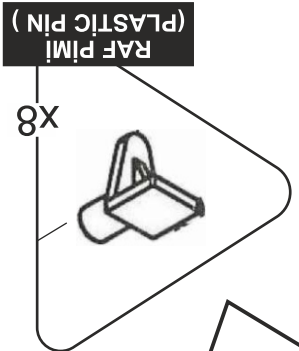

AKSESUAR LİSTESİ / ACCESSORY LIST

MINİFİX MİL X 20 (MINİFİX SHAFT)	MINİFİX GÖVDE X 20 (MINİFİX BODY)	KAVELA X 48 (DOWEL)	DÜBEL X 32 (PEG)	AYAK KEÇESİ X 8 (FOOT SEAL)	DÜZ MENTEŞE X 4 (HINGE)	KULP X 5 (HOLDER)	KULP VIDASI X 10 (HOLDER SCREW)	AYAK KEÇESİ X 8 (FOOT SEAL)
MINİFİX MIL X 20 (MINİFİX SHAFT)	MINİFİX GÖVDE X 20 (MINİFİX BODY)	KAVELA X 48 (DOWEL)	DÜBEL X 32 (PEG)	AYAK KEÇESİ X 8 (FOOT SEAL)	DÜZ MENTEŞE X 4 (HINGE)	KULP X 5 (HOLDER)	KULP VIDASI X 10 (HOLDER SCREW)	AYAK KEÇESİ X 8 (FOOT SEAL)
3,5 X 18 SUNTA VIDASI X52 (3,5X18 SCREW)	ARKALIK KÖŞE X 12 (CORNER WEDGE)	KABİN VIDASI X 12 (CABINET SCREW)	ÇEKİRME VIDASI X 12 (PULLING SCREW)	AYAK KEÇESİ X 8 (FOOT SEAL)	ARKALIK KÖŞE X 12 (CORNER WEDGE)	KABİN VIDASI X 12 (CABINET SCREW)	ÇEKİRME VIDASI X 12 (PULLING SCREW)	AYAK KEÇESİ X 8 (FOOT SEAL)
ORTA AYAK X 2 (FURNITURE LEG)	RAF PİMİ X 8 (PLASTIC PIN)	40 CM TELESKOPİK RAY X 3 TK. (40 CM TELESCOPIC RAIL)		AYAK KEÇESİ X 8 (FOOT SEAL)	RAF PİMİ X 8 (PLASTIC PIN)	40 CM TELESKOPİK RAY X 3 TK. (40 CM TELESCOPIC RAIL)		AYAK KEÇESİ X 8 (FOOT SEAL)

* AKSESUARLARI GÖSTERİLDİĞİ GİBİ DÜZ BİR ZEMİN ÜZERİNDE TAKINIZ...
 * ÜRÜNÜ KURARKEN MONTAJ SIRASINI TAKIP EDİNİZ
 * FİX THE ACCESSORIES AS SHOWN FOLLOW THE
 * INSTALLATION SEQUENCE WHILE INSTALLING THE PRODUCT.

14

12

Click!

3

9

6

8

ARKALIK KÖŞE (CORNER WEDGE) x12

3,5 X 18 SUNTA VIDASI (3.5X18 SCREW) x12

7