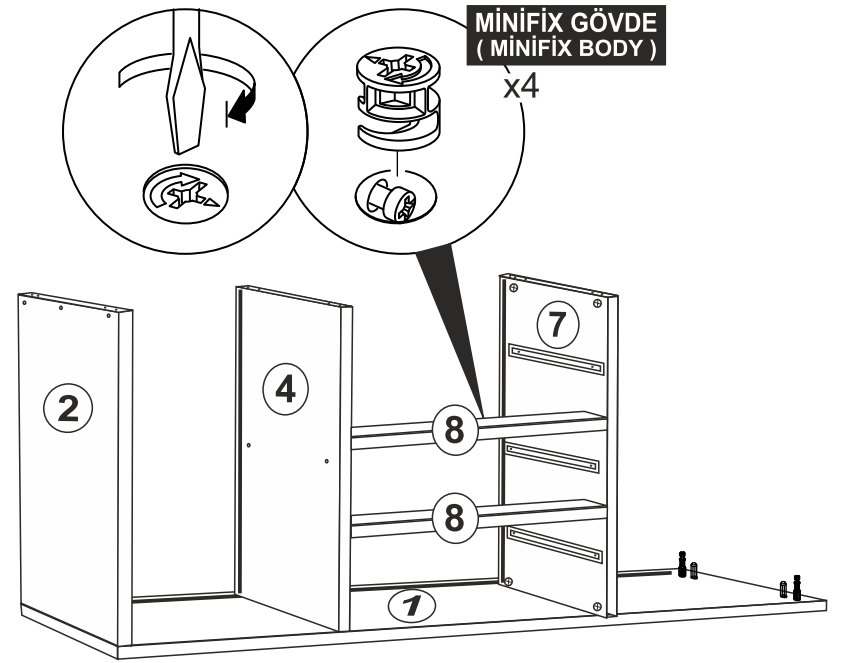

AKSESUAR LİSTESİ / ACCESSORY LIST

MINİFİX MİL X 20 (MINİFİX SHAFT)	MINİFİX GÖVDE X 20 (MINİFİX BODY)	KAVELA X 48 (DOWEL)	DÜBEL X 32 (PEG)	AYAK KEÇESİ X 8 (FOOT SEAL)	DÜZ MENTEŞE X 4 (HINGE)	KULP X 5 (HOLDER)	KULP VIDASI X 10 (HOLDER SCREW)	AYAK KEÇESİ X 8 (FOOT SEAL)
MINİFİX MIL X 20 (MINİFİX SHAFT)	MINİFİX GÖVDE X 20 (MINİFİX BODY)	KAVELA X 48 (DOWEL)	DÜBEL X 32 (PEG)	AYAK KEÇESİ X 8 (FOOT SEAL)	DÜZ MENTEŞE X 4 (HINGE)	KULP X 5 (HOLDER)	KULP VIDASI X 10 (HOLDER SCREW)	AYAK KEÇESİ X 8 (FOOT SEAL)
3,5 X 18 SUNTA VIDASI X52 (3,5X18 SCREW)	ARKALIK KÖŞE X 12 (CORNER WEDGE)	KABİN VIDASI X 12 (CABINET SCREW)	ÇEKİRME VIDASI X 12 (PULLING SCREW)	AYAK KEÇESİ X 8 (FOOT SEAL)	ARKALIK KÖŞE X 12 (CORNER WEDGE)	KABİN VIDASI X 12 (CABINET SCREW)	ÇEKİRME VIDASI X 12 (PULLING SCREW)	AYAK KEÇESİ X 8 (FOOT SEAL)
ORTA AYAK X 2 (FURNITURE LEG)	RAF PİMİ X 8 (PLASTIC PIN)	40 CM TELESKOPİK RAY X 3 TK. (40 CM TELESCOPIC RAIL)		AYAK KEÇESİ X 8 (FOOT SEAL)	RAF PİMİ X 8 (PLASTIC PIN)	40 CM TELESKOPİK RAY X 3 TK. (40 CM TELESCOPIC RAIL)		AYAK KEÇESİ X 8 (FOOT SEAL)

* AKSESUARLARI GÖSTERİLDİĞİ GİBİ DÜZ BİR ZEMİN ÜZERİNDE TAKINIZ...
 * ÜRÜNÜ KURARKEN MONTAJ SIRASINI TAKIP EDİNİZ
 * FİX THE ACCESSORIES AS SHOWN FOLLOW THE
 * INSTALLATION SEQUENCE WHILE INSTALLING THE PRODUCT.

14

12

Click!

3

9

6

8

ARKALIK KÖŞE (CORNER WEDGE) x12

3,5 X 18 SUNTA VIDASI (3.5X18 SCREW) x12

7