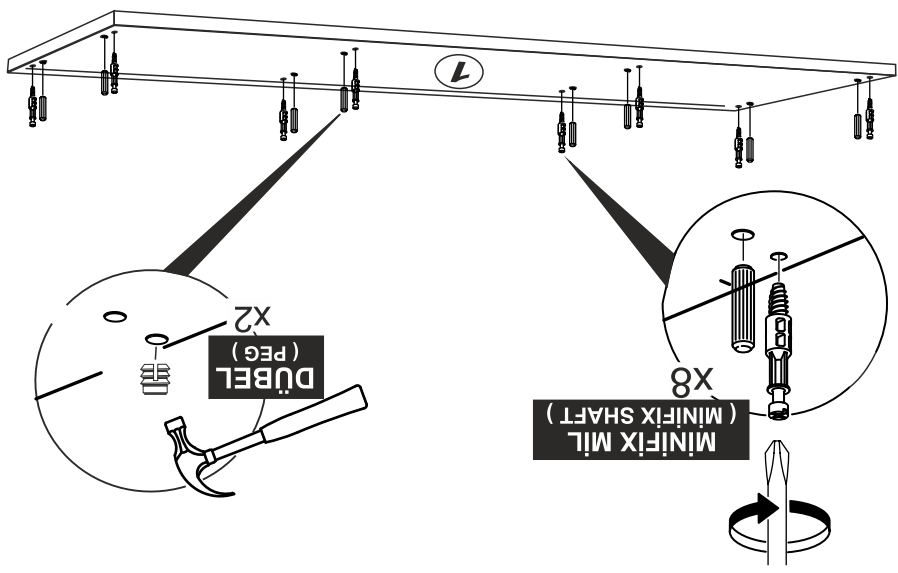

AKSESUAR LİSTESİ / ACCESSORY LIST

MINİFİX MİL X 20 (MINİFİX SHAFT)	MINİFİX GÖVDE X 20 (MINİFİX BODY)	KAVELA X 48 (DOWEL)	DÜBEL X 32 (PEG)	AYAK KEÇESİ X 8 (FOOT SEAL)	DÜZ MENTEŞE X 4 (HINGE)	KULP X 5 (HOLDER)	KULP VIDASI X 10 (HOLDER SCREW)	AYAK KEÇESİ X 8 (FOOT SEAL)
MINİFİX MIL X 20 (MINİFİX SHAFT)	MINİFİX GÖVDE X 20 (MINİFİX BODY)	KAVELA X 48 (DOWEL)	DÜBEL X 32 (PEG)	AYAK KEÇESİ X 8 (FOOT SEAL)	DÜZ MENTEŞE X 4 (HINGE)	KULP X 5 (HOLDER)	KULP VIDASI X 10 (HOLDER SCREW)	AYAK KEÇESİ X 8 (FOOT SEAL)
3,5 X 18 SUNTA VIDASI X52 (3,5X18 SCREW)	ARKALIK KÖŞE X 12 (CORNER WEDGE)	KABİN VIDASI X 12 (CABINET SCREW)	ÇEKİRME VIDASI X 12 (PULLING SCREW)	AYAK KEÇESİ X 8 (FOOT SEAL)	ARKALIK KÖŞE X 12 (CORNER WEDGE)	KABİN VIDASI X 12 (CABINET SCREW)	ÇEKİRME VIDASI X 12 (PULLING SCREW)	AYAK KEÇESİ X 8 (FOOT SEAL)
ORTA AYAK X 2 (FURNITURE LEG)	RAF PİMİ X 8 (PLASTIC PIN)	40 CM TELESKOPİK RAY X 3 TK. (40 CM TELESCOPIC RAIL)		AYAK KEÇESİ X 8 (FOOT SEAL)	RAF PİMİ X 8 (PLASTIC PIN)	40 CM TELESKOPİK RAY X 3 TK. (40 CM TELESCOPIC RAIL)		AYAK KEÇESİ X 8 (FOOT SEAL)

* AKSESUARLARI GÖSTERİLDİĞİ GİBİ DÜZ BİR ZEMİN ÜZERİNDE TAKINIZ...
 * ÜRÜNÜ KURARKEN MONTAJ SIRASINI TAKIP EDİNİZ
 * FİX THE ACCESSORIES AS SHOWN FOLLOW THE
 * INSTALLATION SEQUENCE WHILE INSTALLING THE PRODUCT.

14

12

Click!

3

9

6

8

ARKALIK KÖŞE (CORNER WEDGE) x12

3,5 X 18 SUNTA VIDASI (3.5X18 SCREW) x12

7