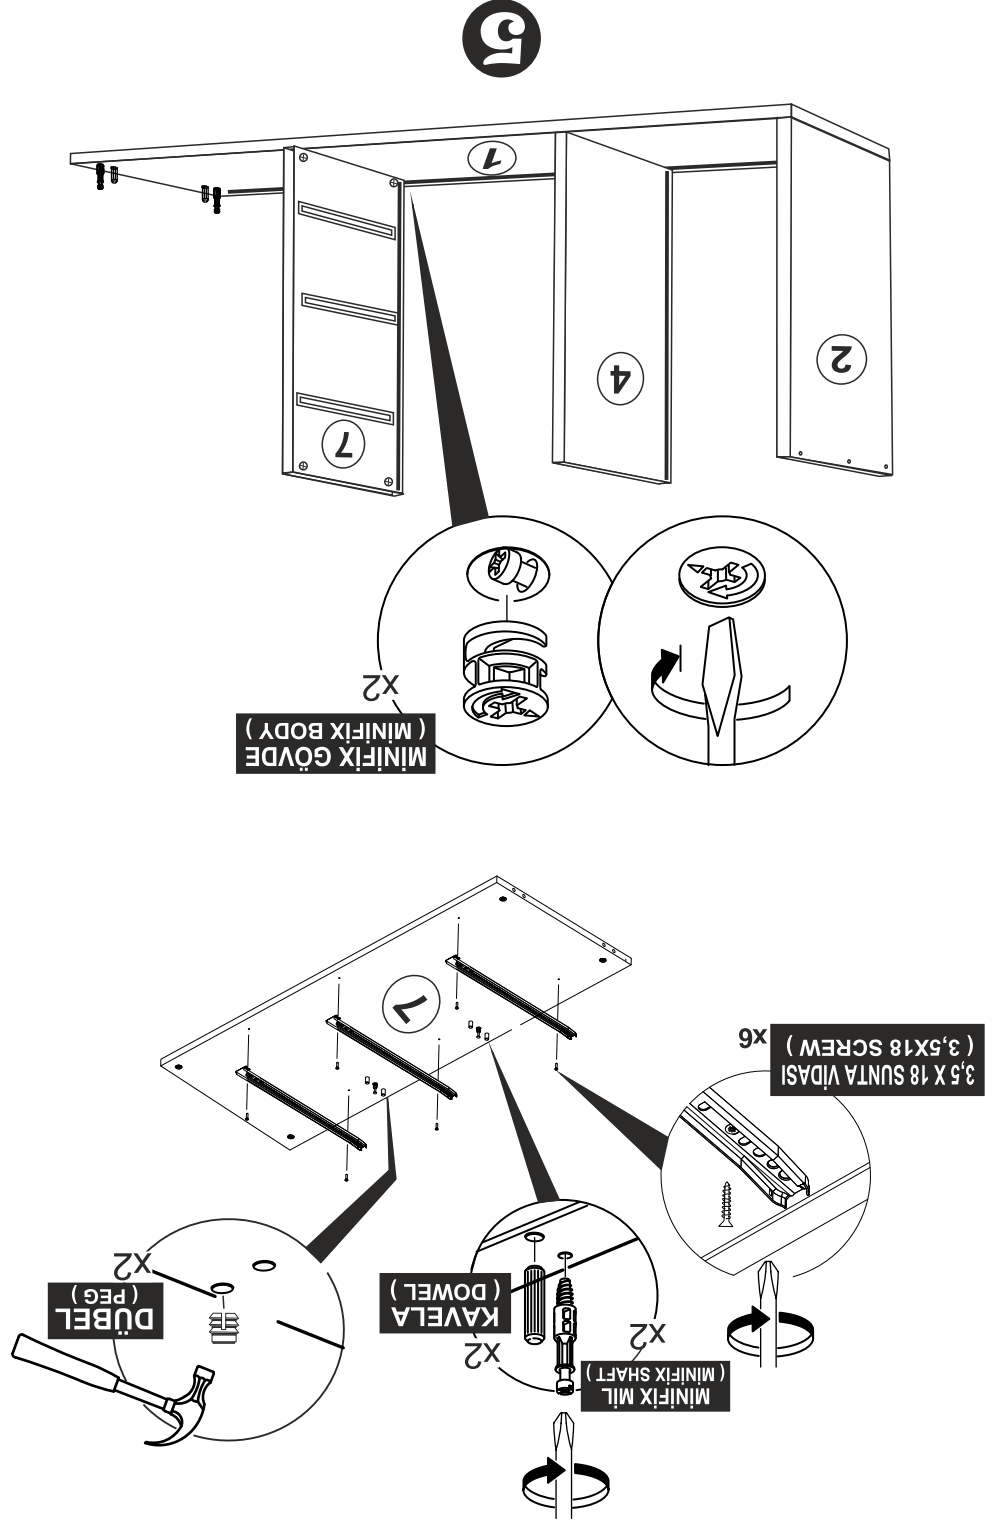

AKSESUAR LİSTESİ / ACCESSORY LIST

MINİFİX MİL X 20 (MINİFİX SHAFT)	MINİFİX GÖVDE X 20 (MINİFİX BODY)	KAVELA X 48 (DOWEL)	DÜBEL X 32 (PEG)	AYAK KEÇESİ X 8 (FOOT SEAL)	DÜZ MENTEŞE X 4 (HINGE)	KULP X 5 (HOLDER)	KULP VIDASI X 10 (HOLDER SCREW)	AYAK KEÇESİ X 8 (FOOT SEAL)
MINİFİX MIL X 20 (MINİFİX SHAFT)	MINİFİX GÖVDE X 20 (MINİFİX BODY)	KAVELA X 48 (DOWEL)	DÜBEL X 32 (PEG)	AYAK KEÇESİ X 8 (FOOT SEAL)	DÜZ MENTEŞE X 4 (HINGE)	KULP X 5 (HOLDER)	KULP VIDASI X 10 (HOLDER SCREW)	AYAK KEÇESİ X 8 (FOOT SEAL)
3,5 X 18 SUNTA VIDASI X52 (3,5X18 SCREW)	ARKALIK KÖŞE X 12 (CORNER WEDGE)	KABİN VIDASI X 12 (CABINET SCREW)	ÇEKİRME VIDASI X 12 (PULLING SCREW)	AYAK KEÇESİ X 8 (FOOT SEAL)	ARKALIK KÖŞE X 12 (CORNER WEDGE)	KABİN VIDASI X 12 (CABINET SCREW)	ÇEKİRME VIDASI X 12 (PULLING SCREW)	AYAK KEÇESİ X 8 (FOOT SEAL)
ORTA AYAK X 2 (FURNITURE LEG)	RAF PİMİ X 8 (PLASTIC PIN)	40 CM TELESKOPİK RAY X 3 TK. (40 CM TELESCOPIC RAIL)		AYAK KEÇESİ X 8 (FOOT SEAL)	RAF PİMİ X 8 (PLASTIC PIN)	40 CM TELESKOPİK RAY X 3 TK. (40 CM TELESCOPIC RAIL)		AYAK KEÇESİ X 8 (FOOT SEAL)

* AKSESUARLARI GÖSTERİLDİĞİ GİBİ DÜZ BİR ZEMİN ÜZERİNDE TAKINIZ...
 * ÜRÜNÜ KURARKEN MONTAJ SIRASINI TAKIP EDİNİZ
 * FİX THE ACCESSORIES AS SHOWN FOLLOW THE
 * INSTALLATION SEQUENCE WHILE INSTALLING THE PRODUCT.

14

12

Click!

3

9

6

8

ARKALIK KÖŞE (CORNER WEDGE) x12

3,5 X 18 SUNTA VIDASI (3.5X18 SCREW) x12

7