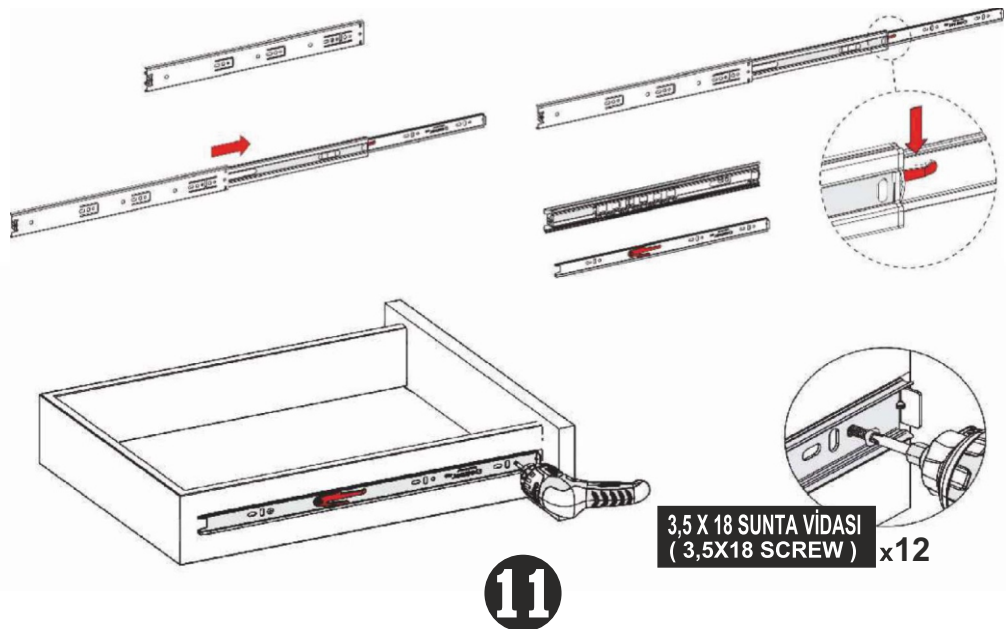

AKSESUAR LİSTESİ / ACCESSORY LIST

MINİFİX MİL X 20 (MINİFİX SHAFT)	MINİFİX GÖVDE X 20 (MINİFİX BODY)	KAVELA X 48 (DOWEL)	DÜBEL X 32 (PEG)	AYAK KEÇESİ X 8 (FOOT SEAL)	DÜZ MENTEŞE X 4 (HINGE)	KULP X 5 (HOLDER)	KULP VIDASI X 10 (HOLDER SCREW)	AYAK KEÇESİ X 8 (FOOT SEAL)
MINİFİX MIL X 20 (MINİFİX SHAFT)	MINİFİX GÖVDE X 20 (MINİFİX BODY)	KAVELA X 48 (DOWEL)	DÜBEL X 32 (PEG)	AYAK KEÇESİ X 8 (FOOT SEAL)	DÜZ MENTEŞE X 4 (HINGE)	KULP X 5 (HOLDER)	KULP VIDASI X 10 (HOLDER SCREW)	AYAK KEÇESİ X 8 (FOOT SEAL)
3,5 X 18 SUNTA VIDASI X52 (3,5X18 SCREW)	ARKALIK KÖŞE X 12 (CORNER WEDGE)	KABİN VIDASI X 12 (CABINET SCREW)	ÇEKİRME VIDASI X 12 (PULLING SCREW)	AYAK KEÇESİ X 8 (FOOT SEAL)	ARKALIK KÖŞE X 12 (CORNER WEDGE)	KABİN VIDASI X 12 (CABINET SCREW)	ÇEKİRME VIDASI X 12 (PULLING SCREW)	AYAK KEÇESİ X 8 (FOOT SEAL)
ORTA AYAK X 2 (FURNITURE LEG)	RAF PİMİ X 8 (PLASTIC PIN)	40 CM TELESKOPİK RAY X 3 TK. (40 CM TELESCOPIC RAIL)		AYAK KEÇESİ X 8 (FOOT SEAL)	RAF PİMİ X 8 (PLASTIC PIN)	40 CM TELESKOPİK RAY X 3 TK. (40 CM TELESCOPIC RAIL)		AYAK KEÇESİ X 8 (FOOT SEAL)

14

12

Click!

3

9

6

8

ARKALIK KÖŞE (CORNER WEDGE) x12

3,5 X 18 SUNTA VIDASI (3.5X18 SCREW) x12

7