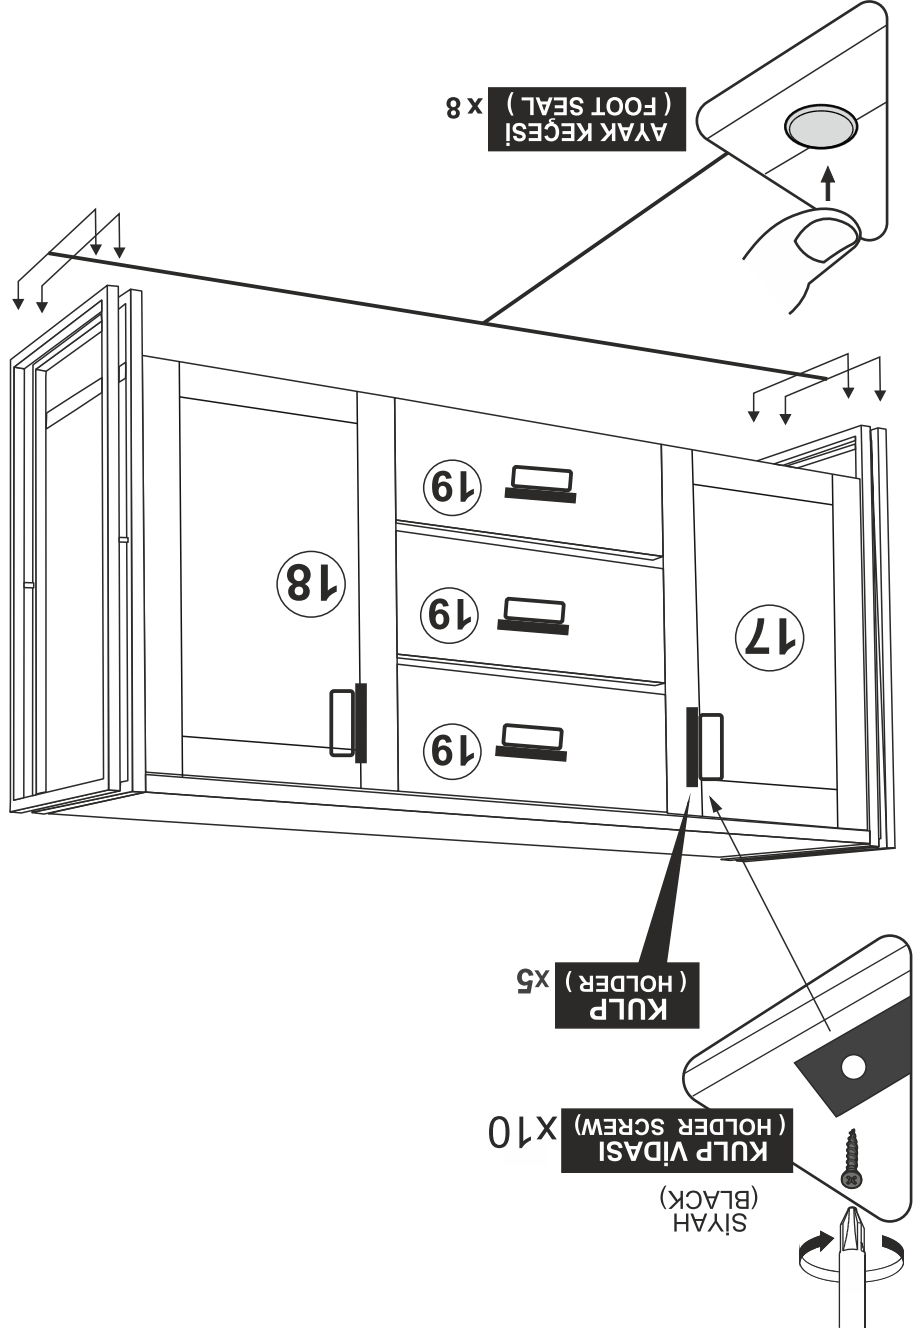

Bu modül iki kişi tarafından kurulmalıdır. / This unit should be assembled by two persons.
Bu modülün kurulumu için gerekli olan araçlar. / The necessary tools (not included)

AKSESUAR LİSTESİ / ACCESSORY LIST

MINİFİX MİL X 20 (MINİFİX SHAFT)	MINİFİX GÖVDE X 20 (MINİFİX BODY)	KAVELA X 48 (DOWEL)	DÜBEL X 32 (PEG)	AYAK KEÇESİ X 8 (FOOT SEAL)	DÜZ MENTEŞE X 4 (HINGE)	KULP X 5 (HOLDER)	KULP VIDASI X 10 (HOLDER SCREW)	AYAK KEÇESİ X 8 (FOOT SEAL)
MINİFİX MIL X 20 (MINİFİX SHAFT)	MINİFİX GÖVDE X 20 (MINİFİX BODY)	KAVELA X 48 (DOWEL)	DÜBEL X 32 (PEG)	AYAK KEÇESİ X 8 (FOOT SEAL)	DÜZ MENTEŞE X 4 (HINGE)	KULP X 5 (HOLDER)	KULP VIDASI X 10 (HOLDER SCREW)	AYAK KEÇESİ X 8 (FOOT SEAL)
3,5 X 18 SUNTA VIDASI X52 (3,5X18 SCREW)	ARKALIK KÖŞE X 12 (CORNER WEDGE)	KABİN VIDASI X 12 (CABINET SCREW)	ÇEKİRME VIDASI X 12 (PULLING SCREW)	AYAK KEÇESİ X 8 (FOOT SEAL)	ARKALIK KÖŞE X 12 (CORNER WEDGE)	KABİN VIDASI X 12 (CABINET SCREW)	ÇEKİRME VIDASI X 12 (PULLING SCREW)	AYAK KEÇESİ X 8 (FOOT SEAL)
ORTA AYAK X 2 (FURNITURE LEG)	RAF PİMİ X 8 (PLASTIC PIN)	40 CM TELESKOPİK RAY X 3 TK. (40 CM TELESCOPIC RAIL)		AYAK KEÇESİ X 8 (FOOT SEAL)	RAF PİMİ X 8 (PLASTIC PIN)	40 CM TELESKOPİK RAY X 3 TK. (40 CM TELESCOPIC RAIL)		AYAK KEÇESİ X 8 (FOOT SEAL)

* AKSESUARLARI GÖSTERİLDİĞİ GİBİ DÜZ BİR ZEMİN ÜZERİNDE TAKINIZ...
* ÜRÜNÜ KURARKEN MONTAJ SIRASINI TAKIP EDİNİZ
* FİX THE ACCESSORIES AS SHOWN FOLLOW THE
* INSTALLATION SEQUENCE WHILE INSTALLING THE PRODUCT.

14