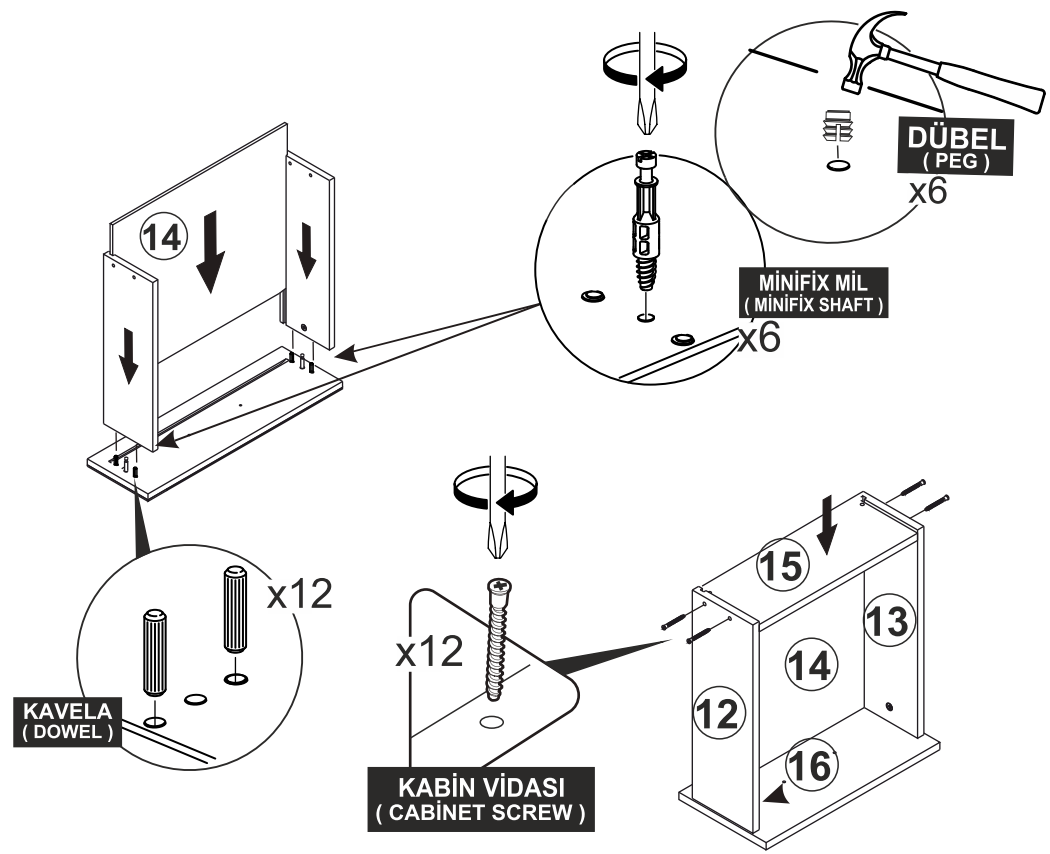

AKSESUAR LİSTESİ / ACCESSORY LIST

MINİFİX MİL X 20 (MINİFİX SHAFT)	MINİFİX GÖVDE X 20 (MINİFİX BODY)	KAVELA X 48 (DOWEL)	DÜBEL X 32 (PEG)	AYAK KEÇESİ X 8 (FOOT SEAL)	DÜZ MENTEŞE X 4 (HINGE)	KULP X 5 (HOLDER)	KULP VIDASI X 10 (HOLDER SCREW)	AYAK KEÇESİ X 8 (FOOT SEAL)
MINİFİX MIL X 20 (MINİFİX SHAFT)	MINİFİX GÖVDE X 20 (MINİFİX BODY)	KAVELA X 48 (DOWEL)	DÜBEL X 32 (PEG)	AYAK KEÇESİ X 8 (FOOT SEAL)	DÜZ MENTEŞE X 4 (HINGE)	KULP X 5 (HOLDER)	KULP VIDASI X 10 (HOLDER SCREW)	AYAK KEÇESİ X 8 (FOOT SEAL)
3,5 X 18 SUNTA VIDASI X52 (3,5X18 SCREW)	ARKALIK KÖŞE X 12 (CORNER WEDGE)	KABİN VIDASI X 12 (CABINET SCREW)	ÇEKİRME VIDASI X 12 (PULLING SCREW)	AYAK KEÇESİ X 8 (FOOT SEAL)	ARKALIK KÖŞE X 12 (CORNER WEDGE)	KABİN VIDASI X 12 (CABINET SCREW)	ÇEKİRME VIDASI X 12 (PULLING SCREW)	AYAK KEÇESİ X 8 (FOOT SEAL)
ORTA AYAK X 2 (FURNITURE LEG)	RAF PİMİ X 8 (PLASTIC PIN)	40 CM TELESKOPİK RAY X 3 TK. (40 CM TELESCOPIC RAIL)		AYAK KEÇESİ X 8 (FOOT SEAL)	RAF PİMİ X 8 (PLASTIC PIN)	40 CM TELESKOPİK RAY X 3 TK. (40 CM TELESCOPIC RAIL)		AYAK KEÇESİ X 8 (FOOT SEAL)

* AKSESUARLARI GÖSTERİLDİĞİ GİBİ DÜZ BİR ZEMİN ÜZERİNDE TAKINIZ...
 * ÜRÜNÜ KURARKEN MONTAJ SIRASINI TAKIP EDİNİZ
 * FİX THE ACCESSORIES AS SHOWN FOLLOW THE
 * INSTALLATION SEQUENCE WHILE INSTALLING THE PRODUCT.

14

12

Click!

3

9

6

8

ARKALIK KÖŞE (CORNER WEDGE) x12

3,5 X 18 SUNTA VIDASI (3.5X18 SCREW) x12

7