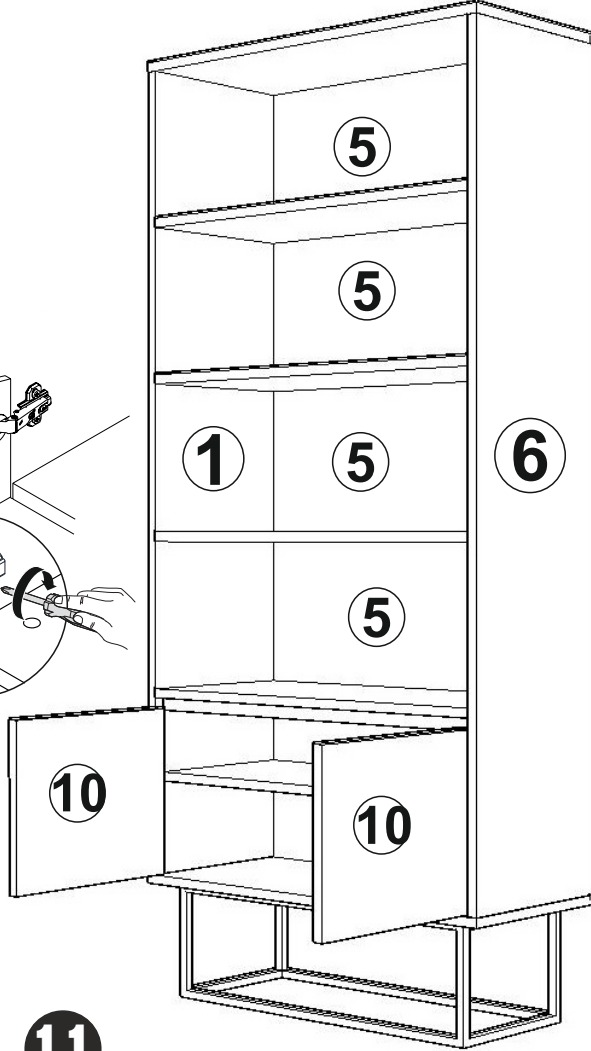

## AKSESUAR LİSTESİ / ACCESSORY LIST

1

\* FİX THE ACCESSORIES AS SHOWN FOLLOW THE INSTALLATION SEQUENCE WHILE INSTALLING THE PRODUCT.

\* AKSESUARLARI GÖSTERİLDİĞİ GİBİ DÜZ BİR ZEMİN ÜZERİNDE TAKINIZ...  
\* ÜRÜNÜ KURARKEN MONTAJ SIRASINI TAKİP EDİNİZ

# DİKKAT !! / ATTENTION !!

Minifiks ve Kavela ürünlerimizde kullanılan ana bağlantı malzemesidir. Montaja başlamadan önce lütfen aşağıdaki çizimleri kontrol ederek, anlamaya çalışın...

Minifix and Dowel is the main connection material used in products. Before starting assembly, please check the drawings below...

PARÇA KODLAMA / GENERAL VIEW

SÜPER DEVE MENTEŞE X 4  
( CAMEL HINGE )

11

SETSKUR VİDA x 4  
( SETSKUR SCREW )

SETSKUR VİDA x 4  
( SETSKUR SCREW )

4

10

ARKALIK KOŞE X 10 (CORNER WEDGE)

**3,5 X 18 SUNTA VİDASI**  
(3,5 X 18 SCREW)

x4

**6**