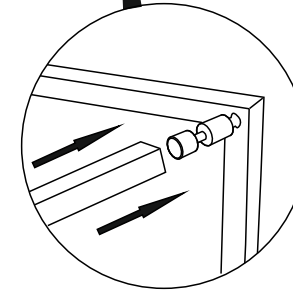

# DİKKAT !! / ATTENTION !!

Minifiks ve Kavela ürünlerimizde kullanılan ana bağlantı malzemesidir. Montaja başlamadan önce lütfen aşağıdaki çizimleri kontrol ederek, anlamaya çalışın...

Minifix and Dowel is the main connection material used in products. Before starting assembly, please check the drawings below...

PARÇA KODLAMA / GENERAL VIEW

SÜPER DEVE MENTEŞE X 4  
( CAMEL HINGE )

11

SETSKUR VİDA x 4  
( SETSKUR SCREW )

SETSKUR VİDA x 4  
( SETSKUR SCREW )

4

10

ARKALIK KOŞE X 10 (CORNER WEDGE)