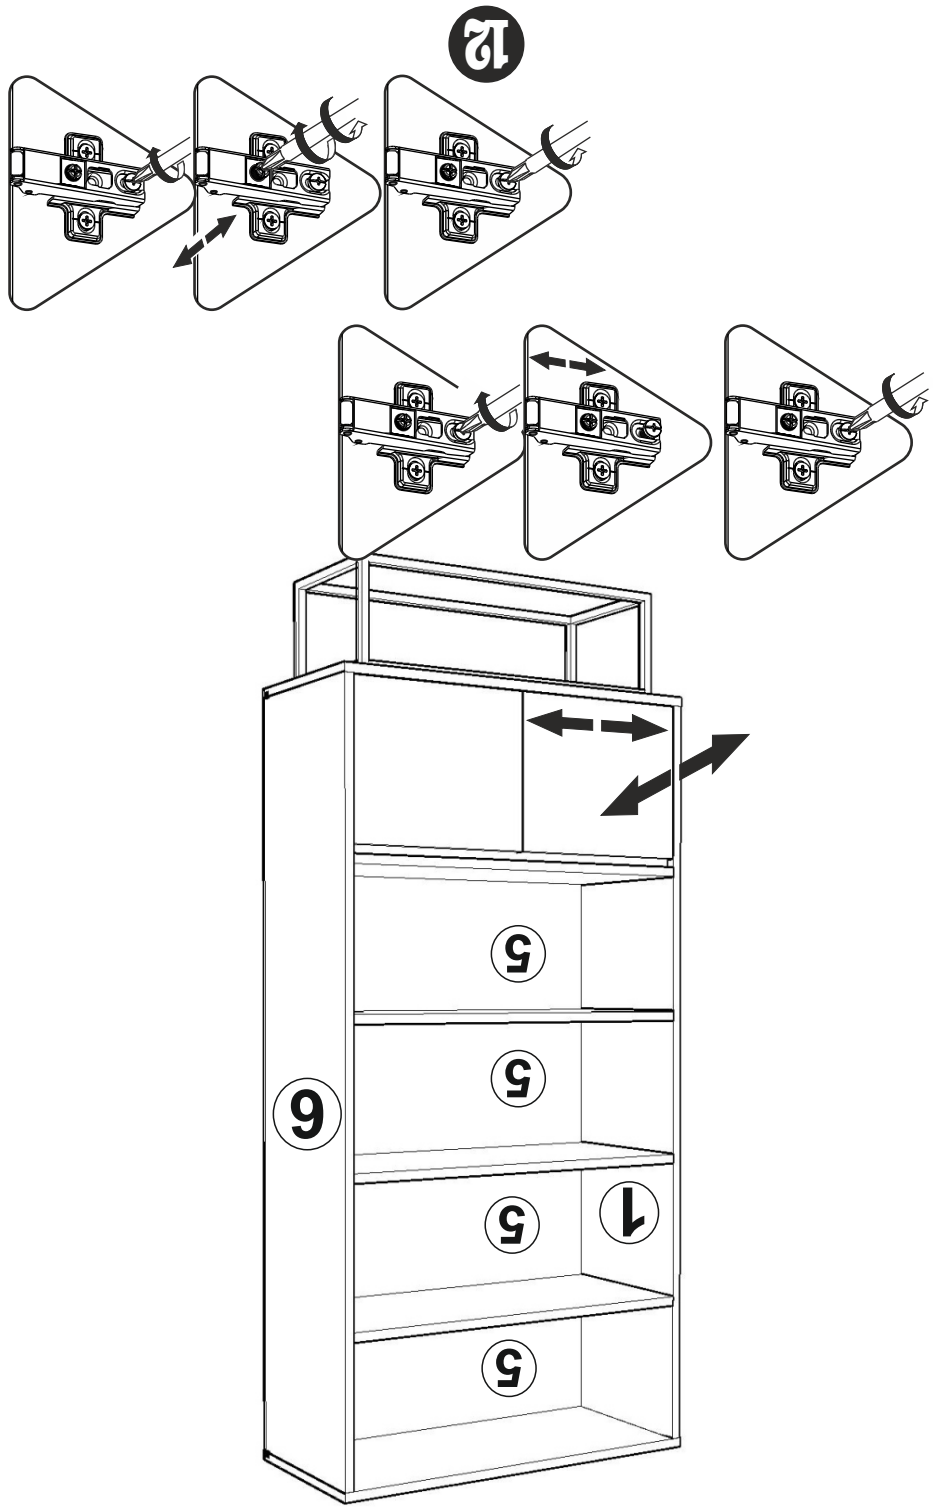

## AKSESUAR LİSTESİ / ACCESSORY LIST

1

\* FİX THE ACCESSORIES AS SHOWN FOLLOW THE INSTALLATION SEQUENCE WHILE INSTALLING THE PRODUCT.

\* AKSESUARLARI GÖSTERİLDİĞİ GİBİ DÜZ BİR ZEMİN ÜZERİNDE TAKINIZ...  
\* ÜRÜNÜ KURARKEN MONTAJ SIRASINI TAKİP EDİNİZ

PARÇA KODLAMA / GENERAL VIEW

SÜPER DEVE MENTEŞE X 4  
( CAMEL HINGE )

11

SETSKUR VİDA x 4  
( SETSKUR SCREW )

SETSKUR VİDA x 4  
( SETSKUR SCREW )

4

10

ARKALIK KOŞE X 10 (CORNER WEDGE)

**3,5 X 18 SUNTA VİDASI**  
(3,5 X 18 SCREW)

x4

**6**