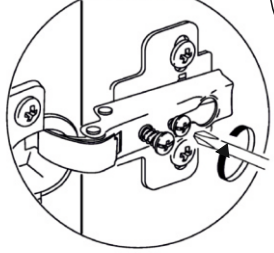

## AKSESUAR LİSTESİ / ACCESSORY LIST

1

\* FİX THE ACCESSORIES AS SHOWN FOLLOW THE INSTALLATION SEQUENCE WHILE INSTALLING THE PRODUCT.

\* AKSESUARLARI GÖSTERİLDİĞİ GİBİ DÜZ BİR ZEMİN ÜZERİNDE TAKINIZ...  
\* ÜRÜNÜ KURARKEN MONTAJ SIRASINI TAKİP EDİNİZ

# DİKKAT !! / ATTENTION !!

Minifiks ve Kavela ürünlerimizde kullanılan ana bağlantı malzemesidir. Montaja başlamadan önce lütfen aşağıdaki çizimleri kontrol ederek, anlamaya çalışın...

Minifix and Dowel is the main connection material used in products. Before starting assembly, please check the drawings below...

PARÇA KODLAMA / GENERAL VIEW

SÜPER DEVE MENTEŞE X 4  
( CAMEL HINGE )

11

SETSKUR VİDA x 4  
( SETSKUR SCREW )

SETSKUR VİDA x 4  
( SETSKUR SCREW )

4

10

ARKALIK KOŞE X 10 (CORNER WEDGE)