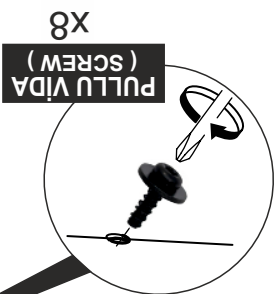

# DİKKAT !! / ATTENTION !!

Minifiks ve Kavela ürünlerimizde kullanılan ana bağlantı malzemesidir. Montaja başlamadan önce lütfen aşağıdaki çizimleri kontrol ederek, anlamaya çalışın...

Minifix and Dowel is the main connection material used in products. Before starting assembly, please check the drawings below...

PARÇA KODLAMA / GENERAL VIEW

SÜPER DEVE MENTEŞE X 4  
( CAMEL HINGE )

11

SETSKUR VİDA x 4  
( SETSKUR SCREW )

SETSKUR VİDA x 4  
( SETSKUR SCREW )

4

10

ARKALIK KOŞE X 10 (CORNER WEDGE)