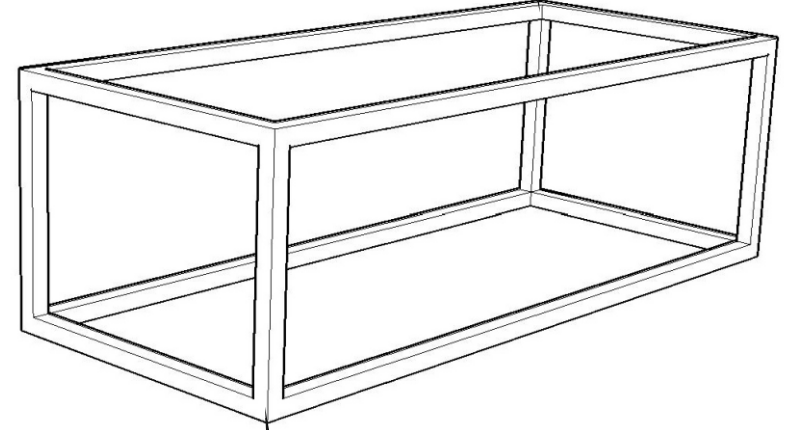

PARÇA KODLAMA / GENERAL VIEW

SÜPER DEVE MENTEŞE X 4  
( CAMEL HINGE )

11

SETSKUR VİDA x 4  
( SETSKUR SCREW )

SETSKUR VİDA x 4  
( SETSKUR SCREW )

4

10

ARKALIK KOŞE X 10 (CORNER WEDGE)