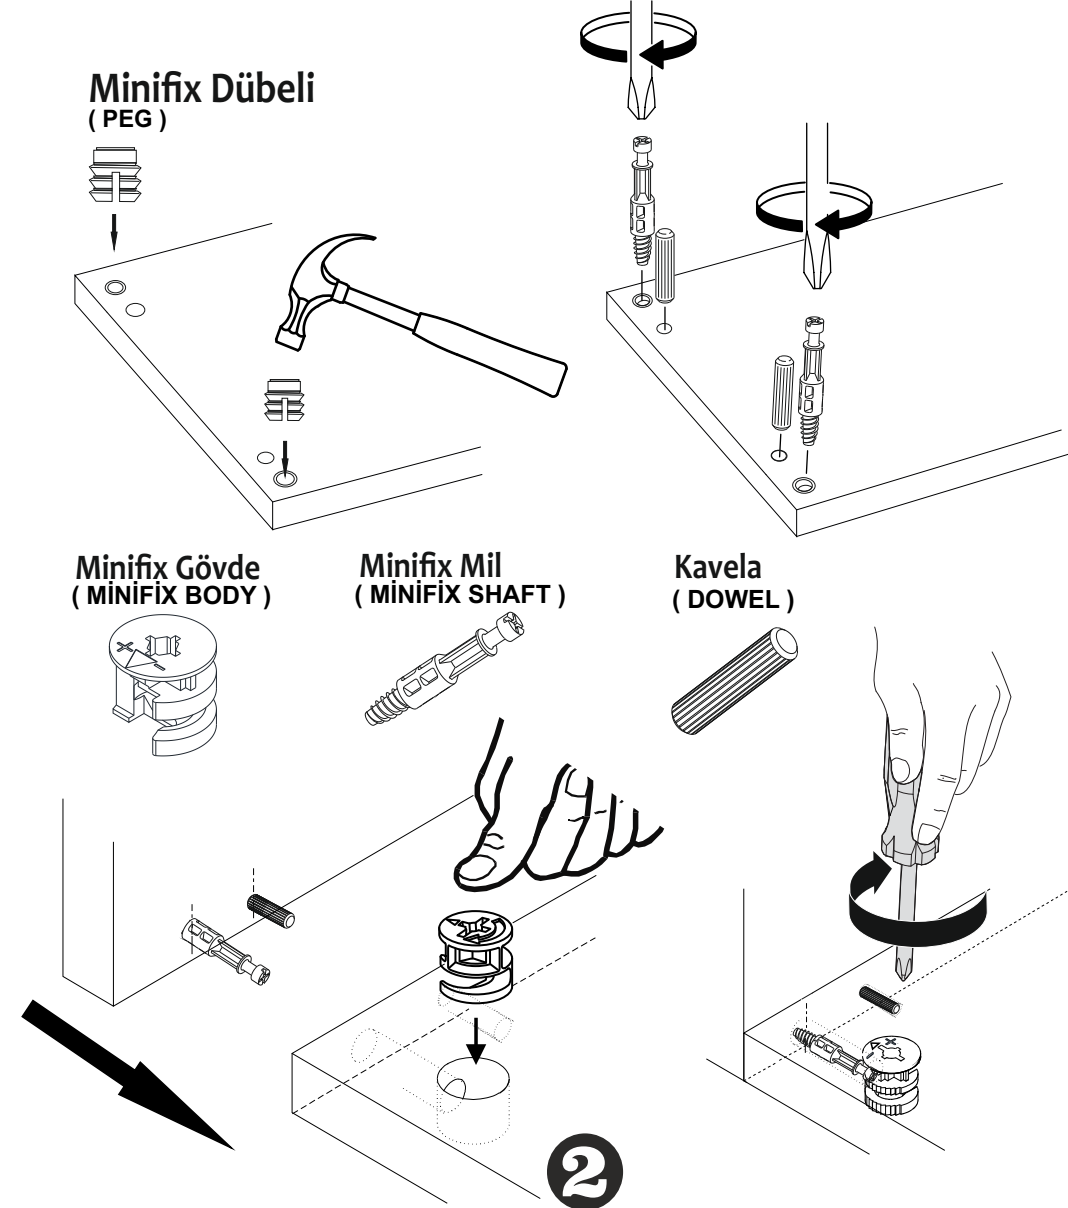

## AKSESUAR LİSTESİ / ACCESSORY LIST

1

\* FİX THE ACCESSORIES AS SHOWN FOLLOW THE INSTALLATION SEQUENCE WHILE INSTALLING THE PRODUCT.

\* AKSESUARLARI GÖSTERİLDİĞİ GİBİ DÜZ BİR ZEMİN ÜZERİNDE TAKINIZ...  
\* ÜRÜNÜ KURARKEN MONTAJ SIRASINI TAKİP EDİNİZ

# DİKKAT !! / ATTENTION !!

Minifiks ve Kavela ürünlerimizde kullanılan ana bağlantı malzemesidir. Montaja başlamadan önce lütfen aşağıdaki çizimleri kontrol ederek, anlamaya çalışın...

Minifix and Dowel is the main connection material used in products. Before starting assembly, please check the drawings below...

PARÇA KODLAMA / GENERAL VIEW

SÜPER DEVE MENTEŞE X 4  
( CAMEL HINGE )

11

SETSKUR VİDA x 4  
( SETSKUR SCREW )

SETSKUR VİDA x 4  
( SETSKUR SCREW )

4

10

ARKALIK KOŞE X 10 (CORNER WEDGE)

**3,5 X 18 SUNTA VİDASI**  
(3,5 X 18 SCREW)

x4

**6**