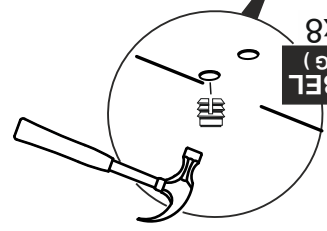

3.5X18 SUNTA VIDASI (3.5X18 SCREW) X10

5

3.5 X 18 SUNTA VIDASI (3.5 X 18 SCREW) X4

DÜBEL (PEG) X8

KAVELA (DOWEL) X8  
MINİFİKS MİLİ (MINIFIX SHAFT) X8

**3,5 X 18 SUNTA VİDASI**  
(3,5 X 18 SCREW)

x6

**AYAK KEÇESİ**  
(FOOT SEAL)

**3,5 X 18 SUNTA VİDASI**  
(3,5 X 18 SCREW)

x4

**6**