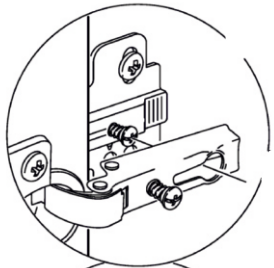

# DİKKAT !! / ATTENTION !!

Minifiks ve Kavela ürünlerimizde kullanılan ana bağlantı malzemesidir. Montaja başlamadan önce lütfen aşağıdaki çizimleri kontrol ederek, anlamaya çalışın...

Minifix and Dowel is the main connection material used in products. Before starting assembly, please check the drawings below...

PARÇA KODLAMA / GENERAL VIEW

SÜPER DEVE MENTEŞE X 4  
( CAMEL HINGE )

11

SETSKUR VİDA x 4  
( SETSKUR SCREW )

SETSKUR VİDA x 4  
( SETSKUR SCREW )

4

10

ARKALIK KOŞE X 10 (CORNER WEDGE)