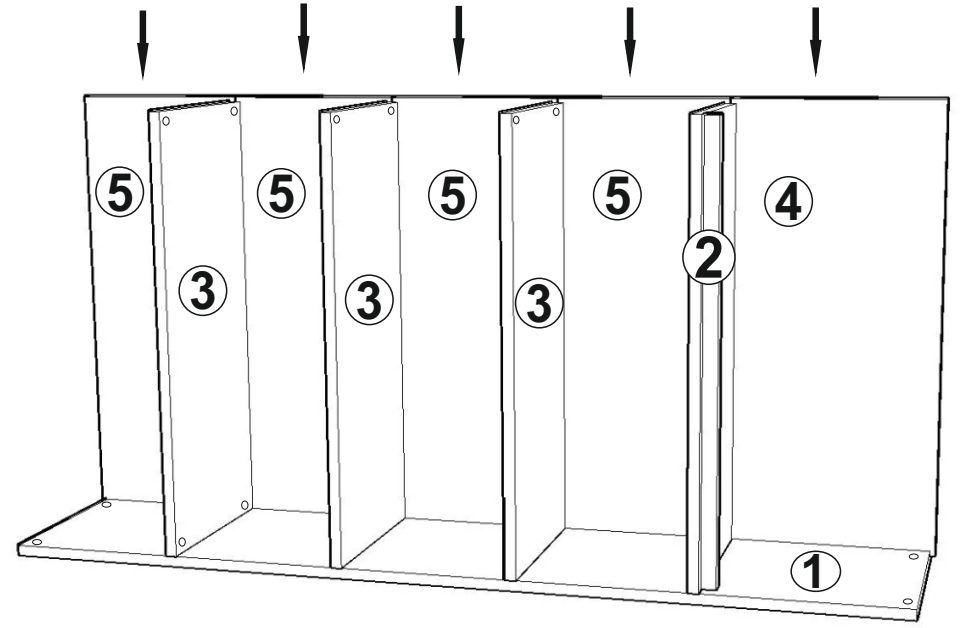

3,5 X 18 SUNTA VİDASI
(3,5 X 18 SCREW)

x6

AYAK KEÇESİ
(FOOT SEAL)

x4

9

DÜBEL
(PEG)

x8

KAVELA
(DOWEL)

x8

MINİFİKS MİLİ
(MINIFIX SHAFT)

x8

3,5 X 18 SUNTA VİDASI
(3,5 X 18 SCREW)

x4

6