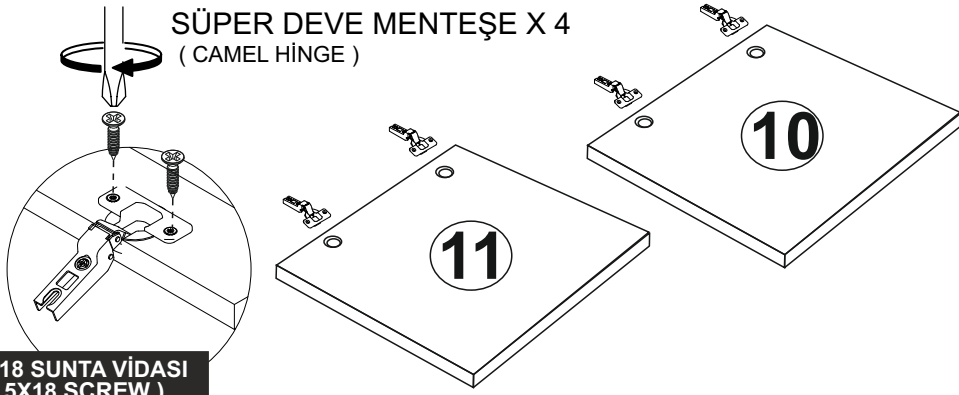

# DİKKAT !! / ATTENTION !!

Minifiks ve Kavela ürünlerimizde kullanılan ana bağlantı malzemesidir. Montaja başlamadan önce lütfen aşağıdaki çizimleri kontrol ederek, anlamaya çalışın...

Minifix and Dowel is the main connection material used in products. Before starting assembly, please check the drawings below...

PARÇA KODLAMA / GENERAL VIEW

SÜPER DEVE MENTEŞE X 4  
( CAMEL HINGE )

11

SETSKUR VİDA x 4  
( SETSKUR SCREW )

SETSKUR VİDA x 4  
( SETSKUR SCREW )

4

10

ARKALIK KOŞE X 10 (CORNER WEDGE)

3.5X18 SUNTA VIDASI (3.5X18 SCREW) X10

5

3.5 X 18 SUNTA VIDASI (3.5 X 18 SCREW) X4

DÜBEL (PEG) X8

KAVELA (DOWEL) X8  
MINİFİKS MİLİ (MINIFIX SHAFT) X8

**3,5 X 18 SUNTA VİDASI**  
(3,5 X 18 SCREW)

x6

**AYAK KEÇESİ**  
(FOOT SEAL)

**3,5 X 18 SUNTA VİDASI**  
(3,5 X 18 SCREW)

x4

**6**