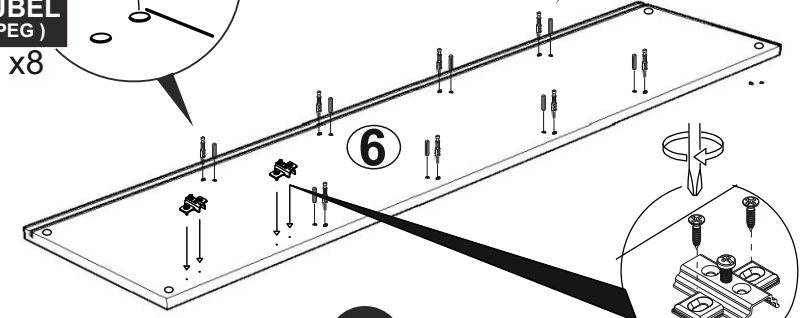

3.5X18 SUNTA VIDASI (3.5X18 SCREW) X10

5

3.5 X 18 SUNTA VIDASI (3.5 X 18 SCREW) X4

DÜBEL (PEG) X8

KAVELA (DOWEL) X8  
MINİFİKS MİLİ (MINIFIX SHAFT) X8

**3,5 X 18 SUNTA VİDASI**  
(3,5 X 18 SCREW)

x6

**AYAK KEÇESİ**  
(FOOT SEAL)

**3,5 X 18 SUNTA VİDASI**  
(3,5 X 18 SCREW)

x4

**6**