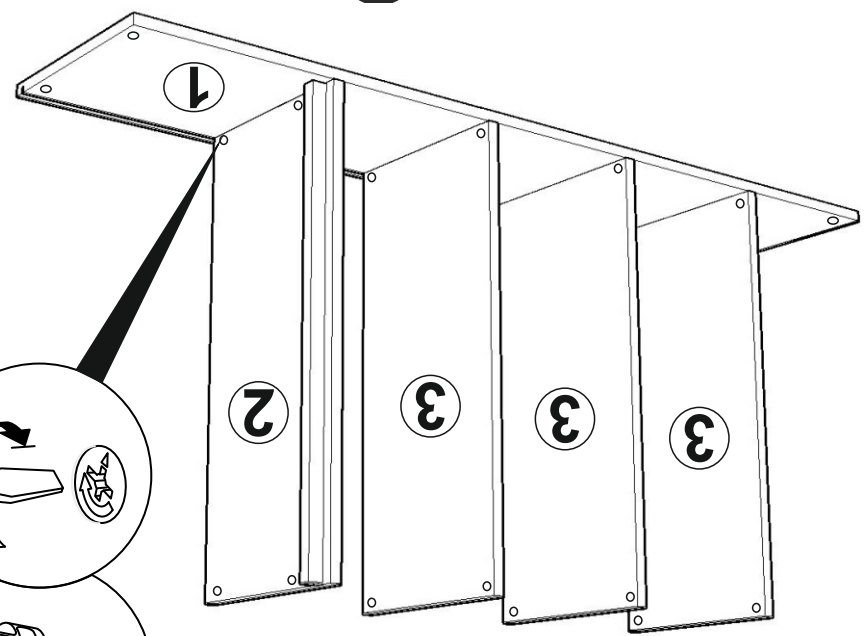

10

ARKALIK KOŞE X 10 (CORNER WEDGE)

3.5X18 SUNTA VIDASI (3.5X18 SCREW) X10

5

3.5 X 18 SUNTA VIDASI (3.5 X 18 SCREW) X4

DÜBEL (PEG) X8

KAVELA (DOWEL) X8
MINİFİKS MİLİ (MINIFIX SHAFT) X8