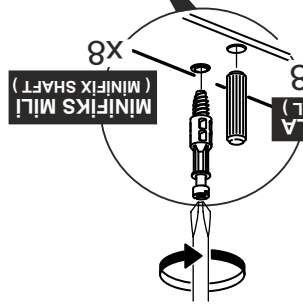

3.5X18 SUNTA VIDASI (3.5X18 SCREW) X10

5

3.5 X 18 SUNTA VIDASI (3.5 X 18 SCREW) X4

DÜBEL (PEG) X8

KAVELA (DOWEL) X8  
MINİFİKS MİLİ (MINIFIX SHAFT) X8

**3,5 X 18 SUNTA VİDASI**  
(3,5 X 18 SCREW)

x6

**AYAK KEÇESİ**  
(FOOT SEAL)

**3,5 X 18 SUNTA VİDASI**  
(3,5 X 18 SCREW)

x4

**6**