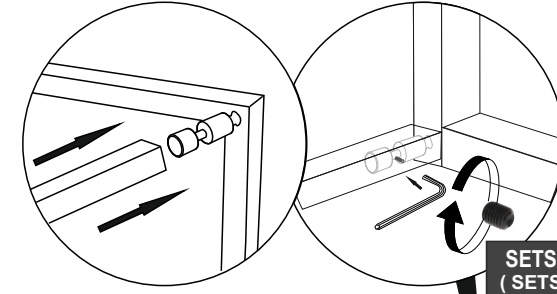

# DİKKAT !! / ATTENTION !!

Minifiks ve Kavela ürünlerimizde kullanılan ana bağlantı malzemesidir. Montaja başlamadan önce lütfen aşağıdaki çizimleri kontrol ederek, anlamaya çalışın...

Minifix and Dowel is the main connection material used in products. Before starting assembly, please check the drawings below...

PARÇA KODLAMA / GENERAL VIEW

SÜPER DEVE MENTEŞE X 4  
( CAMEL HINGE )

11

SETSKUR VİDA x 4  
( SETSKUR SCREW )

SETSKUR VİDA x 4  
( SETSKUR SCREW )

4

10

ARKALIK KOŞE X 10 (CORNER WEDGE)