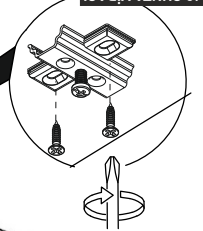

# DİKKAT !! / ATTENTION !!

Minifiks ve Kavela ürünlerimizde kullanılan ana bağlantı malzemesidir. Montaja başlamadan önce lütfen aşağıdaki çizimleri kontrol ederek, anlamaya çalışın...

Minifix and Dowel is the main connection material used in products. Before starting assembly, please check the drawings below...

PARÇA KODLAMA / GENERAL VIEW

SÜPER DEVE MENTEŞE X 4  
( CAMEL HINGE )

11

SETSKUR VİDA x 4  
( SETSKUR SCREW )

SETSKUR VİDA x 4  
( SETSKUR SCREW )

4

10

ARKALIK KOŞE X 10 (CORNER WEDGE)

3.5X18 SUNTA VIDASI (3.5X18 SCREW) X10

5

3.5 X 18 SUNTA VIDASI (3.5 X 18 SCREW) X4

DÜBEL (PEG) X8

KAVELA (DOWEL) X8  
MINİFİKS MİLİ (MINIFIX SHAFT) X8

**3,5 X 18 SUNTA VİDASI**  
(3,5 X 18 SCREW)

x6

**AYAK KEÇESİ**  
(FOOT SEAL)

**3,5 X 18 SUNTA VİDASI**  
(3,5 X 18 SCREW)

x4

**6**