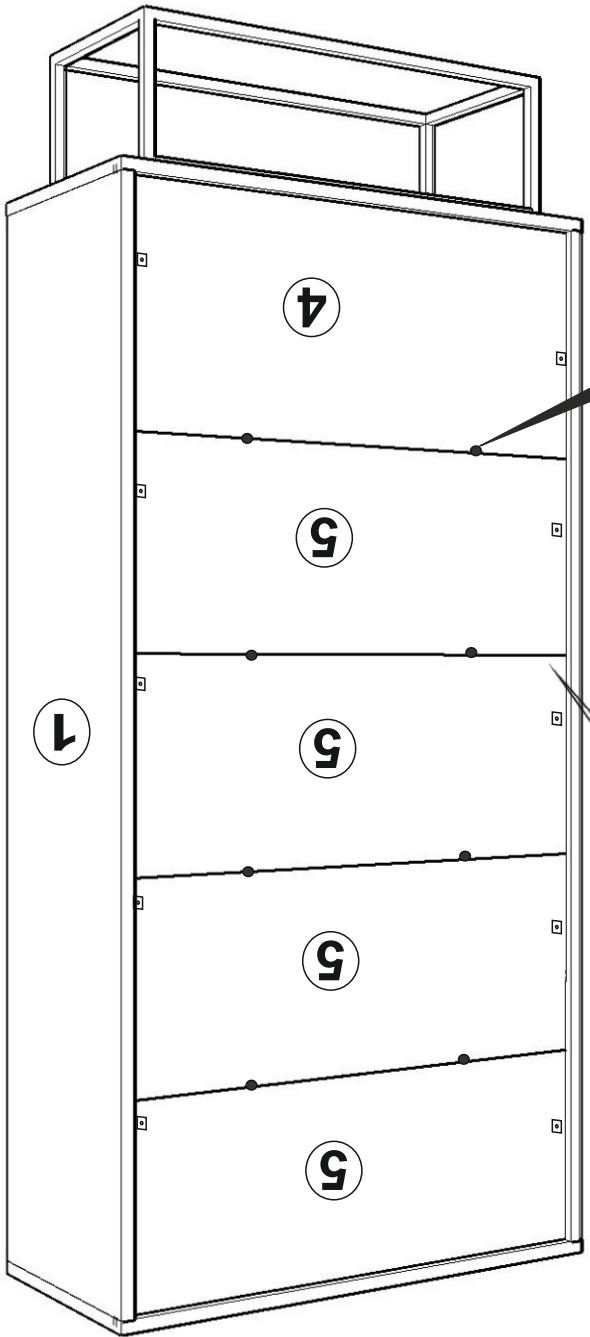

PARÇA KODLAMA / GENERAL VIEW

SÜPER DEVE MENTEŞE X 4  
( CAMEL HINGE )

11

SETSKUR VİDA x 4  
( SETSKUR SCREW )

SETSKUR VİDA x 4  
( SETSKUR SCREW )

4

10

ARKALIK KOŞE X 10 (CORNER WEDGE)

**3,5 X 18 SUNTA VİDASI**  
(3,5 X 18 SCREW)

x4

**6**