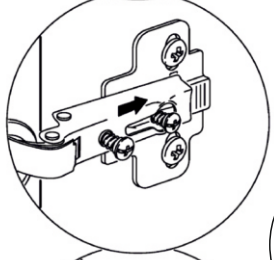

## AKSESUAR LİSTESİ / ACCESSORY LIST

1

\* FİX THE ACCESSORIES AS SHOWN FOLLOW THE INSTALLATION SEQUENCE WHILE INSTALLING THE PRODUCT.

\* AKSESUARLARI GÖSTERİLDİĞİ GİBİ DÜZ BİR ZEMİN ÜZERİNDE TAKINIZ...  
\* ÜRÜNÜ KURARKEN MONTAJ SIRASINI TAKİP EDİNİZ

# DİKKAT !! / ATTENTION !!

Minifiks ve Kavela ürünlerimizde kullanılan ana bağlantı malzemesidir. Montaja başlamadan önce lütfen aşağıdaki çizimleri kontrol ederek, anlamaya çalışın...

Minifix and Dowel is the main connection material used in products. Before starting assembly, please check the drawings below...

PARÇA KODLAMA / GENERAL VIEW

SÜPER DEVE MENTEŞE X 4  
( CAMEL HINGE )

11

SETSKUR VİDA x 4  
( SETSKUR SCREW )

SETSKUR VİDA x 4  
( SETSKUR SCREW )

4

10

ARKALIK KOŞE X 10 (CORNER WEDGE)