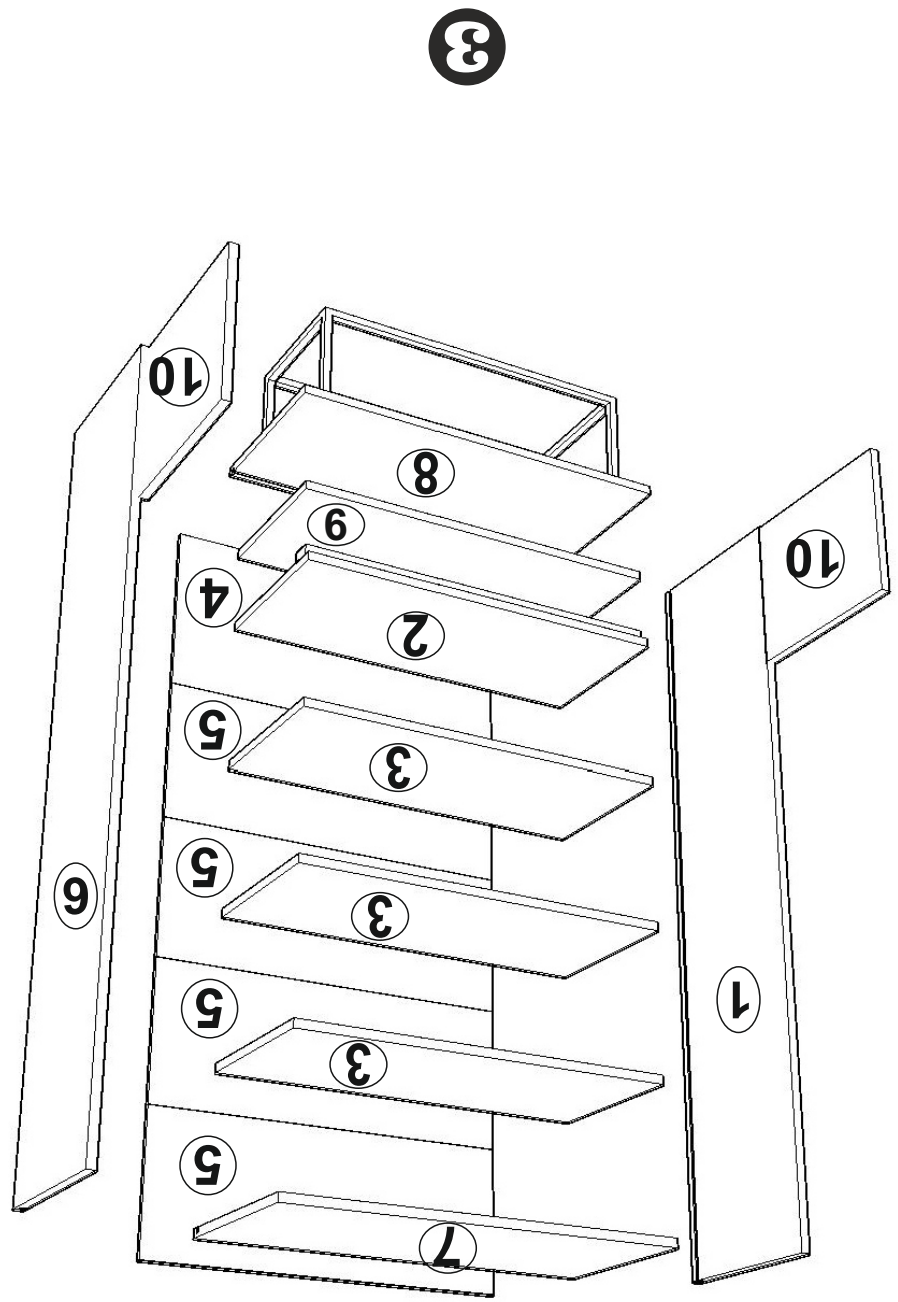

## AKSESUAR LİSTESİ / ACCESSORY LIST

1

\* FİX THE ACCESSORIES AS SHOWN FOLLOW THE INSTALLATION SEQUENCE WHILE INSTALLING THE PRODUCT.

\* AKSESUARLARI GÖSTERİLDİĞİ GİBİ DÜZ BİR ZEMİN ÜZERİNDE TAKINIZ...  
\* ÜRÜNÜ KURARKEN MONTAJ SIRASINI TAKİP EDİNİZ

PARÇA KODLAMA / GENERAL VIEW

SÜPER DEVE MENTEŞE X 4  
( CAMEL HINGE )

11

SETSKUR VİDA x 4  
( SETSKUR SCREW )

SETSKUR VİDA x 4  
( SETSKUR SCREW )

4

10

ARKALIK KOŞE X 10 (CORNER WEDGE)

**3,5 X 18 SUNTA VİDASI**  
(3,5 X 18 SCREW)

x4

**6**