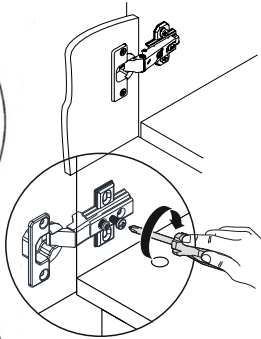

## AKSESUAR LİSTESİ / ACCESSORY LIST

1

\* FİX THE ACCESSORIES AS SHOWN FOLLOW THE INSTALLATION SEQUENCE WHILE INSTALLING THE PRODUCT.

\* AKSESUARLARI GÖSTERİLDİĞİ GİBİ DÜZ BİR ZEMİN ÜZERİNDE TAKINIZ...  
\* ÜRÜNÜ KURARKEN MONTAJ SIRASINI TAKİP EDİNİZ

# DİKKAT !! / ATTENTION !!

Minifiks ve Kavela ürünlerimizde kullanılan ana bağlantı malzemesidir. Montaja başlamadan önce lütfen aşağıdaki çizimleri kontrol ederek, anlamaya çalışın...

Minifix and Dowel is the main connection material used in products. Before starting assembly, please check the drawings below...

PARÇA KODLAMA / GENERAL VIEW

SÜPER DEVE MENTEŞE X 4  
( CAMEL HINGE )

11

SETSKUR VİDA x 4  
( SETSKUR SCREW )

SETSKUR VİDA x 4  
( SETSKUR SCREW )

4

10

ARKALIK KOŞE X 10 (CORNER WEDGE)