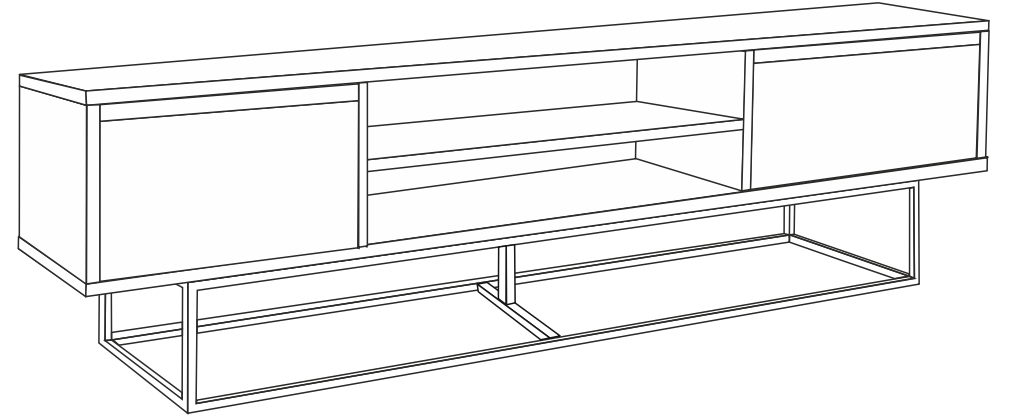

**NEW LAXUS 180 (TV SEHPASI )**  
**KURULUM ŐEMASI**  
**ASSEMBLY GUIDE**

Bu modül iki kişi tarafından kurulmalıdır.  
This unit should be assembled by two persons.

Bu modülün kurulumu için gerekli olan araçlar:  
The necessary tools (not included)