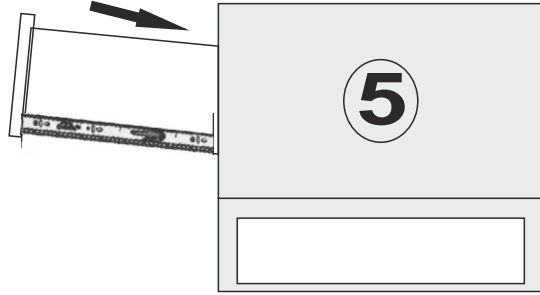

DİKKAT !! / ATTENTION !!

Minifiks ve Kavela ürünlerimizde kullanılan ana bağlantı malzemesidir. Montaja başlamadan önce lütfen aşağıdaki çizimleri kontrol ederek, anlamaya çalışın...

Minifix and Dowel is the main connection material used in products. Before starting assembly, please check the drawings below...