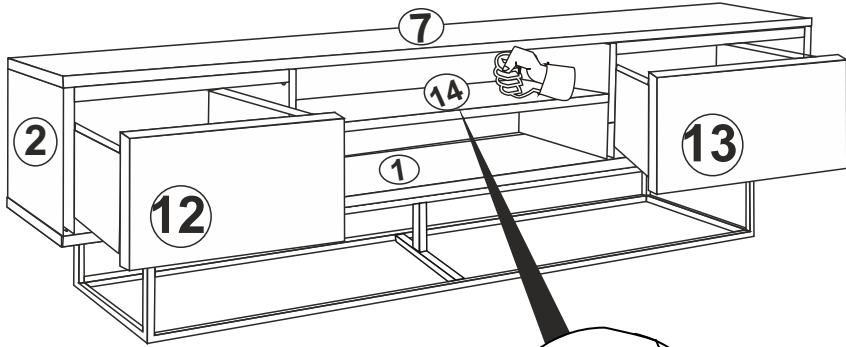

DİKKAT !! / ATTENTION !!

Minifiks ve Kavela ürünlerimizde kullanılan ana bağlantı malzemesidir. Montaja başlamadan önce lütfen aşağıdaki çizimleri kontrol ederek, anlamaya çalışın...

Minifix and Dowel is the main connection material used in products. Before starting assembly, please check the drawings below...