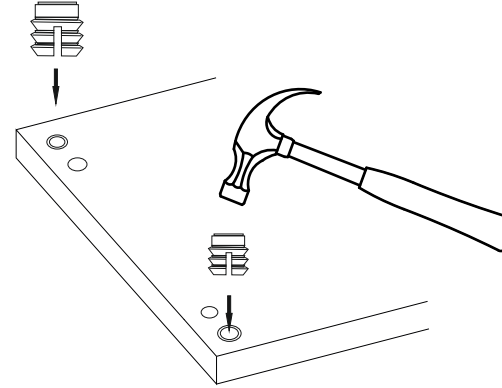

Minifix Dübeli (PEG)