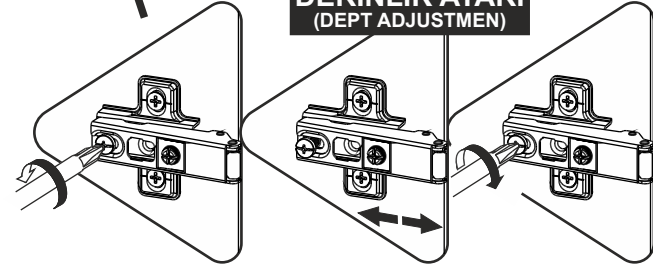

DERİNLİK AYARI
(DEPT ADJUSTMEN)