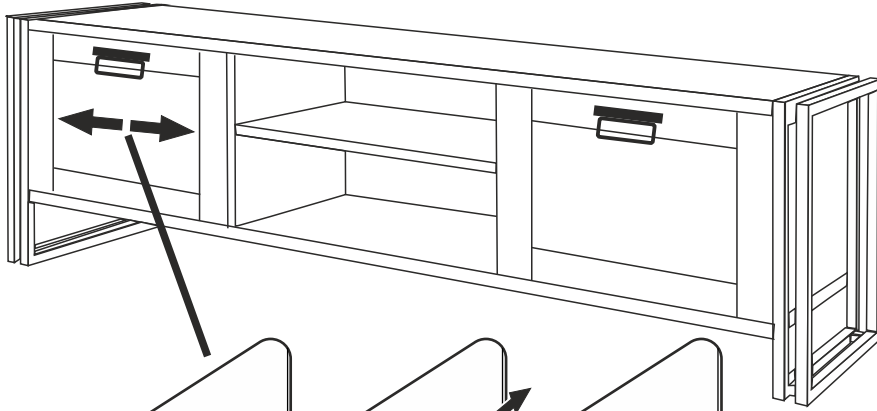

DERİNLİK AYARI
(DEPT ADJUSTMEN)