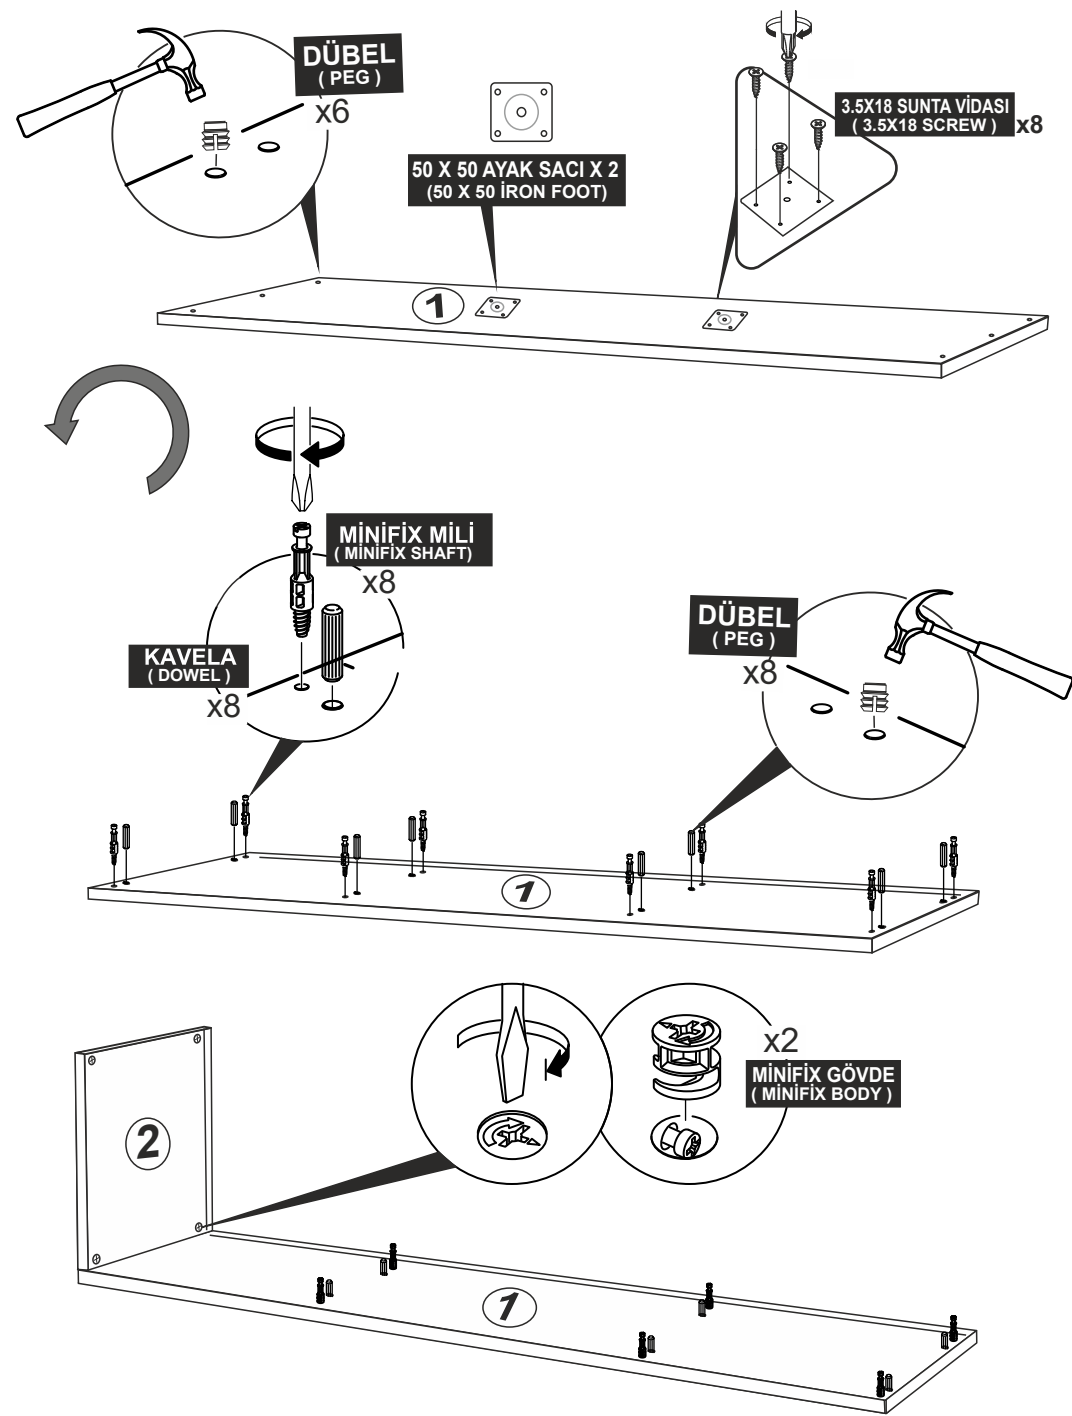

## DİKKAT !! / ATTENTION !!

Minifiks ve Kavela ürünlerimizde kullanılan ana bağlantı malzemesidir. Montaja başlamadan önce lütfen aşağıdaki çizimleri kontrol ederek, anlamaya çalışın...

Minifix and Dowel is the main connection material used in products. Before starting assembly, please check the drawings below...

**Minifix Dübeli**  
(PEG)

**Minifix Gövde**  
(MINIFIX BODY)

**Minifix Mil**  
(MINIFIX SHAFT)

**Kavela**  
(DOWEL)

**2**

12

ARKALIK KÖŞE  
( CORNER WEDGE ) X12

ARKALIK KÖŞE  
( CORNER WEDGE ) X12

3

PARÇA KODLAMA / GENERAL VIEW

8

PULLING SCREW

PULLING SCREW

X3

DÜBEL (PEG)

X6