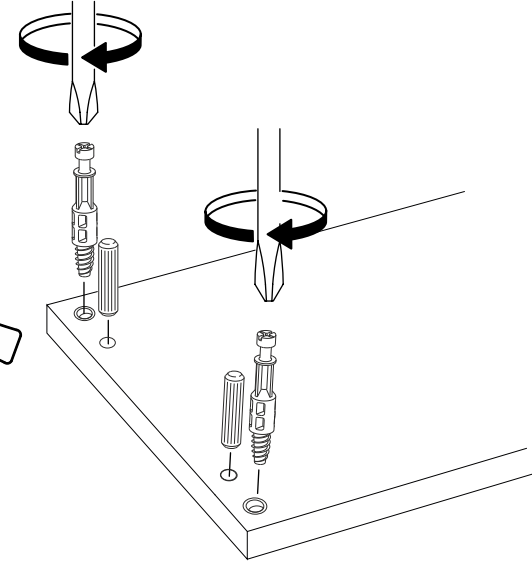

DİKKAT !! / ATTENTION !!

Minifiks ve Kavela ürünlerimizde kullanılan ana bağlantı malzemesidir. Montaja başlamadan önce lütfen aşağıdaki çizimleri kontrol ederek, anlamaya çalışın...

Minifix and Dowel is the main connection material used in products. Before starting assembly, please check the drawings below...

Minifix Dübeli
(PEG)