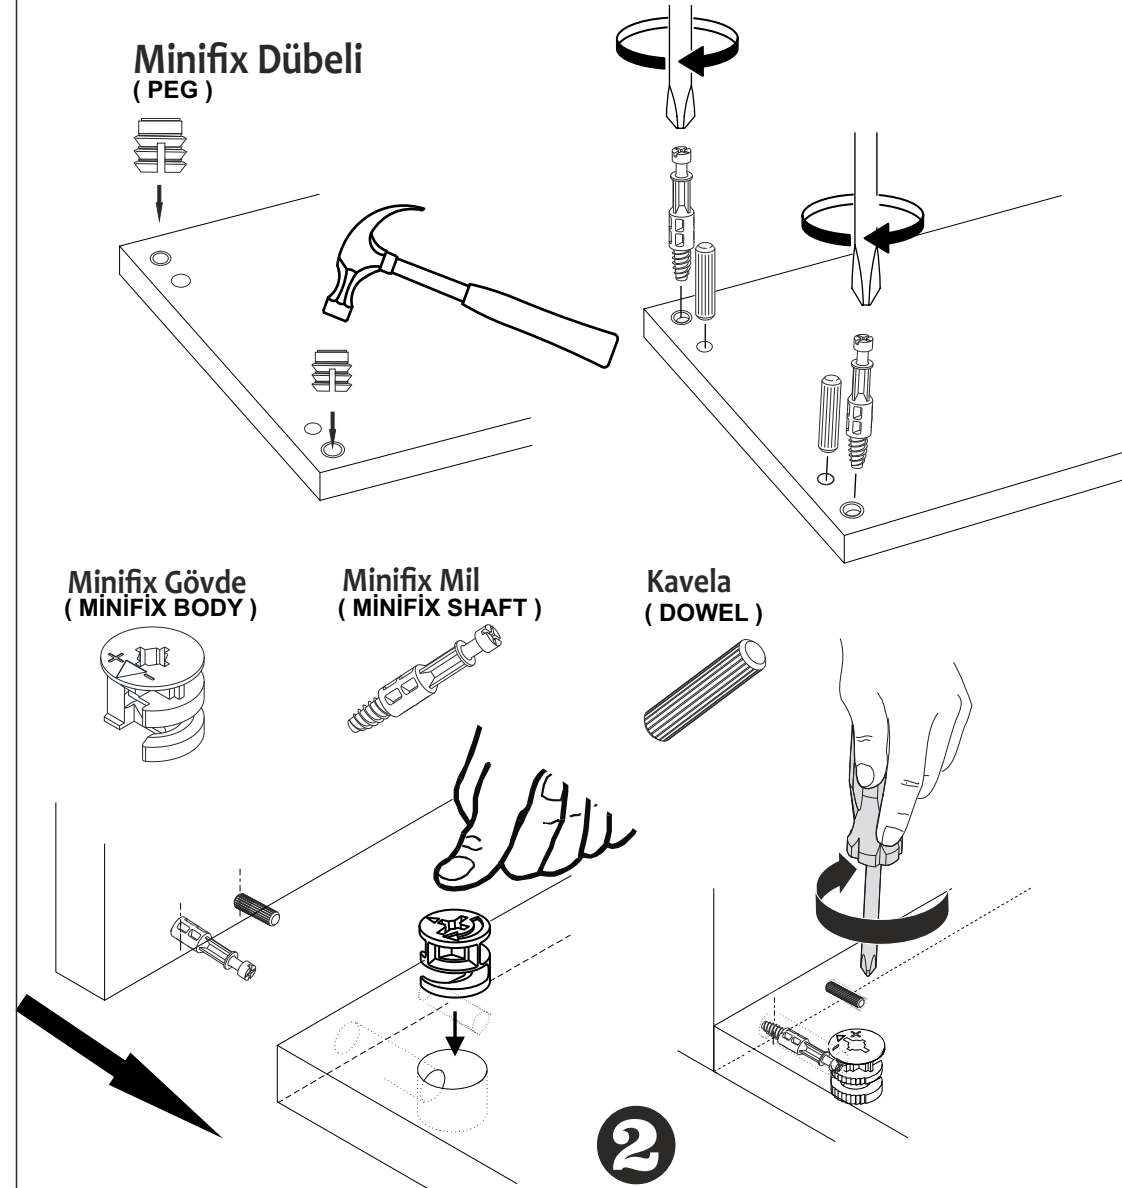

**COSMO BRIANA (TV ÜNİTESİ)
KURULUM ŞEMASI**
ASSEMBLY GUIDE

1

* FİX THE ACCESSORIES AS SHOWN FOLLOW THE INSTALLATION SEQUENCE WHILE INSTALLING THE PRODUCT.

* AKSESUARLARI GÖSTERİLDİĞİ GİBİ DÜZ BİR ZEMİN ÜZERİNDE TAKINIZ...
* ÜRÜNÜ KURARKEN MONTAJ SIRASINI TAKİP EDİNİZ

			
ĞEKTİRME VİDASI X 12 (PULLING SCREW)	KULP X 1 (HOLDER)	DÜZ MENTEŞE X 2 (HINGE)	KULP VİDASI X 2 (HOLDER SCREW)
			
ARKALIK KÖŞE X 8 (CORNER WEDGE)	ORTA AYAK X 1 (FOOT X 1)	AYAK KEÇESİ X 8 (FOOT SEAL)	3.5x18 SUNTA VİDASI X 16 (3.5X18 SCREW)
			
DÜBEL X 28 (PEG)	KAVELA X 16 (DOWEL)	MINİFİX GÖVDE X 16 (MINIFIX BODY)	MINİFİX MIL X 16 (MINIFIX SHAFT)

AKSESUAR LİSTESİ / ACCESSORY LIST

Bu model iki kişi tarafından kurulmalıdır. / This unit should be assembled by two persons.
Bu modelin kurulumu için gerekli olan araçlar. / The necessary tools (not included)

DİKKAT !! / ATTENTION !!

Minifiks ve Kavela ürünlerimizde kullanılan ana bağlantı malzemesidir. Montaja başlamadan önce lütfen aşağıdaki çizimleri kontrol ederek, anlamaya çalışın...

Minifix and Dowel is the main connection material used in products. Before starting assembly, please check the drawings below...