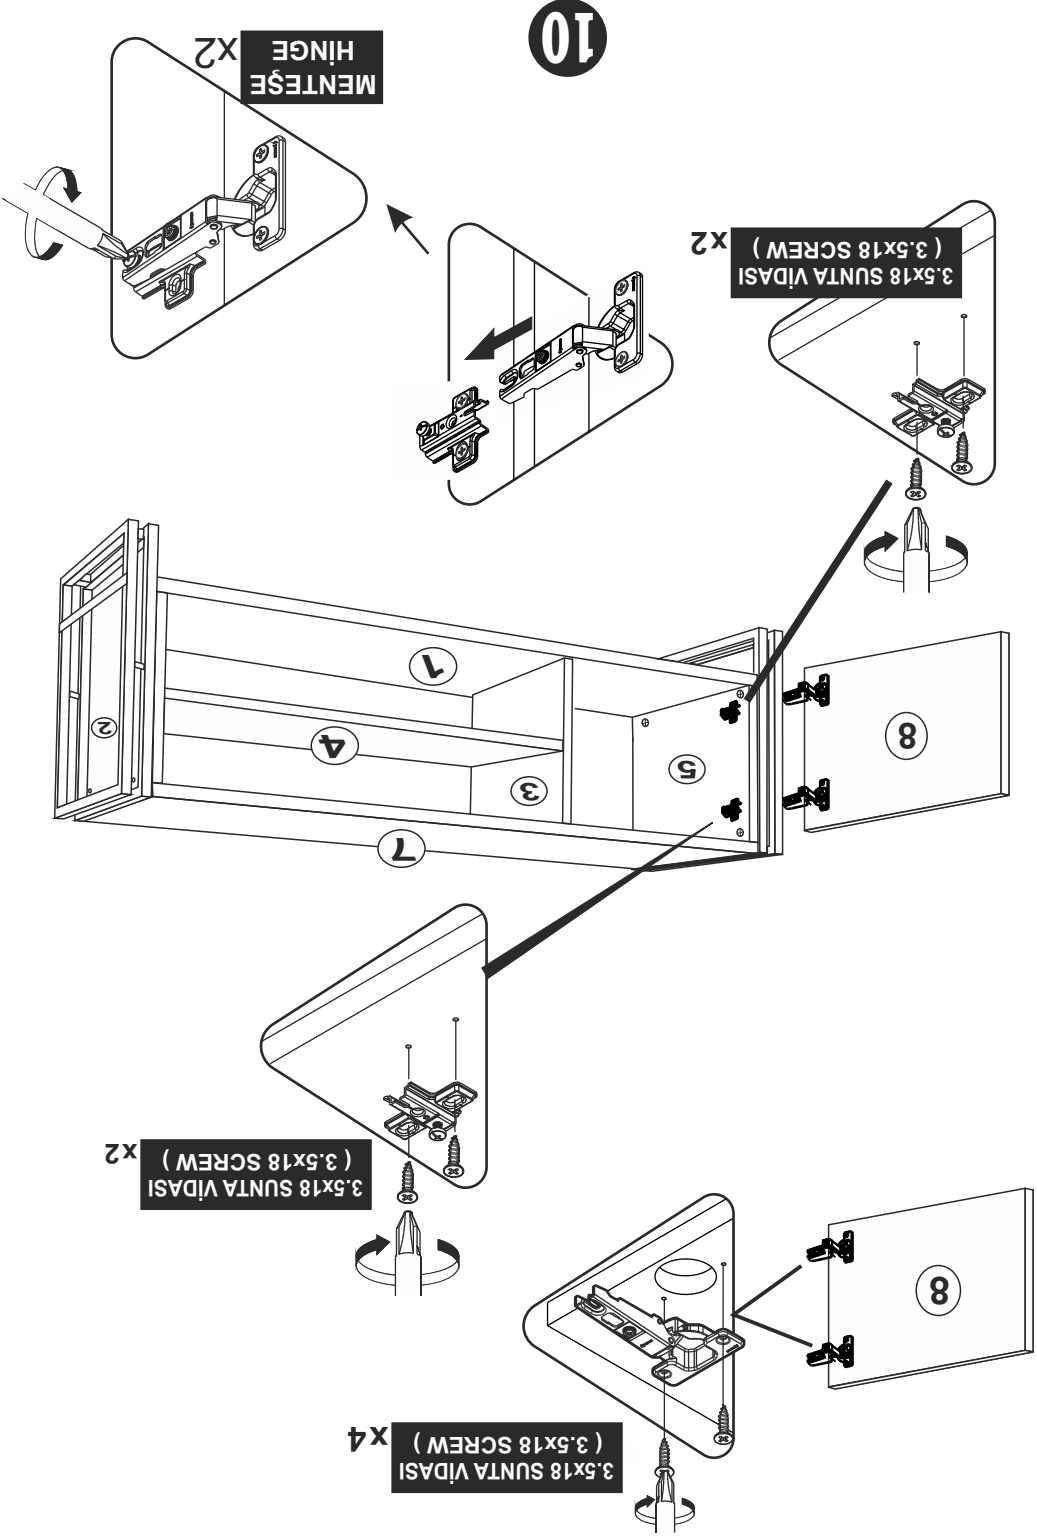

			
ĞEKTİRME VİDASI X 12 (PULLING SCREW)	KULP X 1 (HOLDER)	DÜZ MENTEŞE X 2 (HINGE)	KULP VİDASI X 2 (HOLDER SCREW)
			
ARKALIK KÖŞE X 8 (CORNER WEDGE)	ORTA AYAK X 1 (FOOT X 1)	AYAK KEÇESİ X 8 (FOOT SEAL)	3.5x18 SUNTA VİDASI X 16 (3.5X18 SCREW)
			
DÜBEL X 28 (PEG)	KAVELA X 16 (DOWEL)	MINİFİX GÖVDE X 16 (MINIFIX BODY)	MINİFİX MIL X 16 (MINIFIX SHAFT)

DİKKAT !! / ATTENTION !!

Minifiks ve Kavela ürünlerimizde kullanılan ana bağlantı malzemesidir. Montaja başlamadan önce lütfen aşağıdaki çizimleri kontrol ederek, anlamaya çalışın...

Minifix and Dowel is the main connection material used in products. Before starting assembly, please check the drawings below...

12

3

PARÇA KODLAMA / GENERAL VIEW

11

4

9

6

8