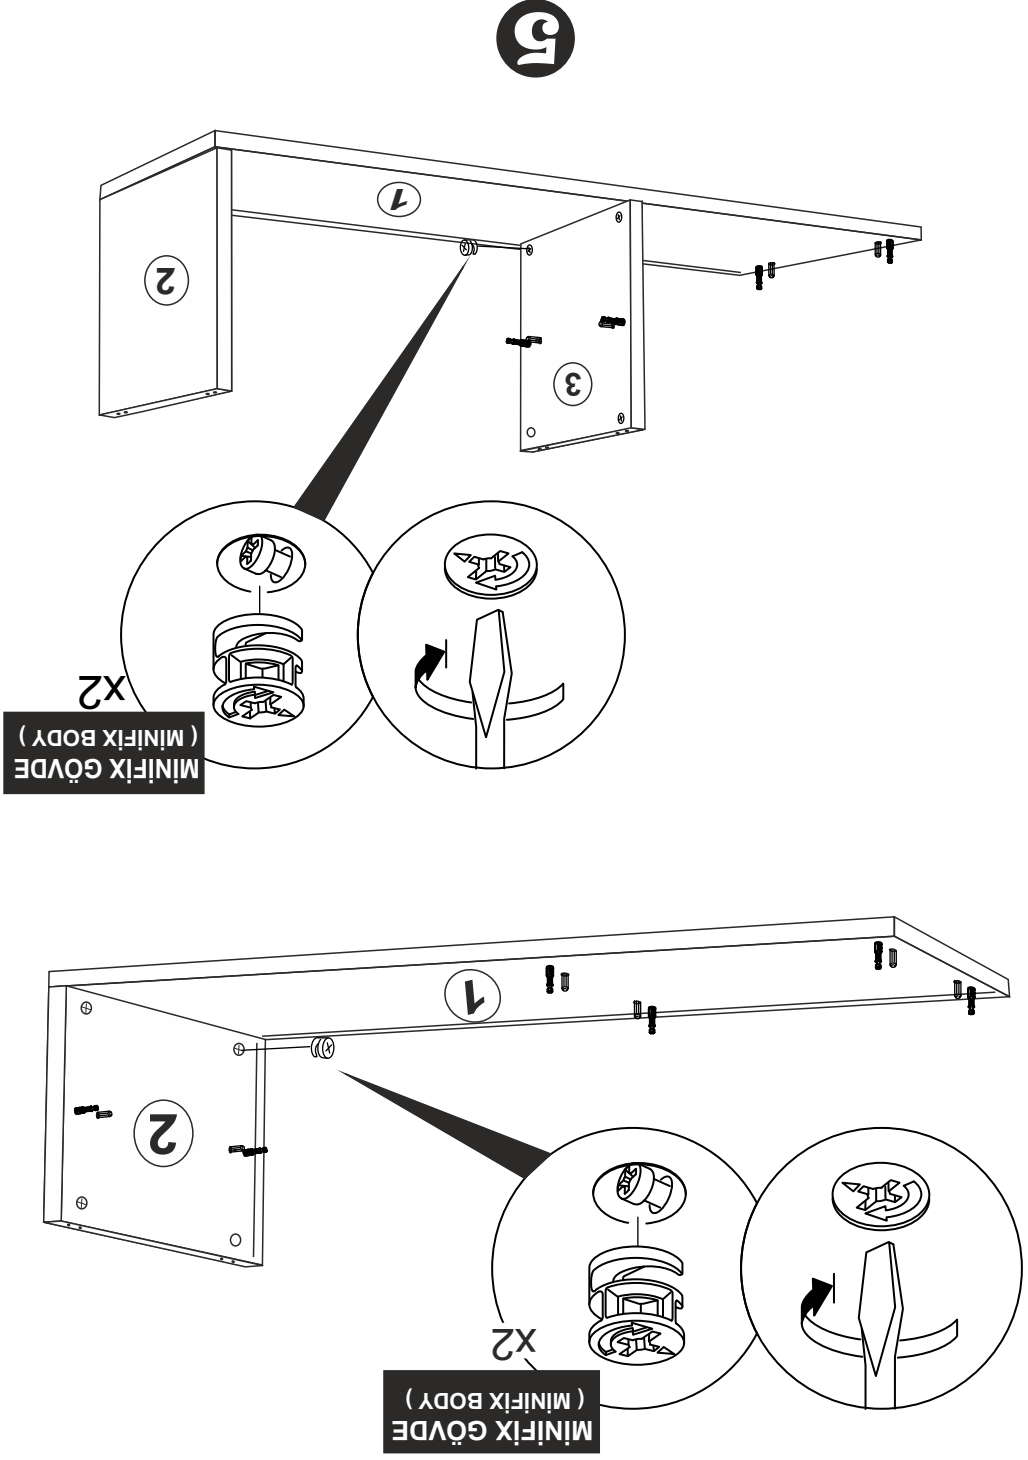

			
ĞEKTİRME VİDASI X 12 (PULLING SCREW)	KULP X 1 (HOLDER)	DÜZ MENTEŞE X 2 (HINGE)	KULP VİDASI X 2 (HOLDER SCREW)
			
ARKALIK KÖŞE X 8 (CORNER WEDGE)	ORTA AYAK X 1 (FOOT X 1)	AYAK KEÇESİ X 8 (FOOT SEAL)	3.5x18 SUNTA VİDASI X 16 (3.5X18 SCREW)
			
DÜBEL X 28 (PEG)	KAVELA X 16 (DOWEL)	MINİFİX GÖVDE X 16 (MINIFIX BODY)	MINİFİX MIL X 16 (MINIFIX SHAFT)

DİKKAT !! / ATTENTION !!

Minifiks ve Kavela ürünlerimizde kullanılan ana bağlantı malzemesidir. Montaja başlamadan önce lütfen aşağıdaki çizimleri kontrol ederek, anlamaya çalışın...

Minifix and Dowel is the main connection material used in products. Before starting assembly, please check the drawings below...

12

3

PARÇA KODLAMA / GENERAL VIEW

11

4

9

6

8