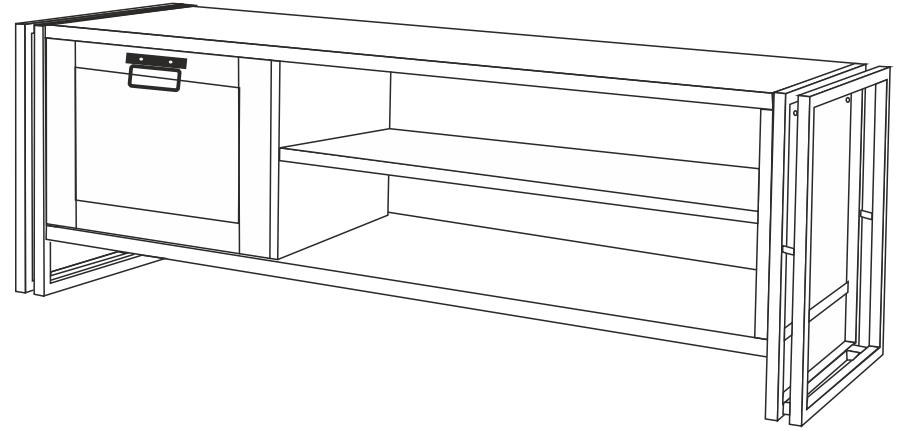

**COSMO BRIANA (TV ÜNİTESİ)
KURULUM ŞEMASI**
ASSEMBLY GUIDE

1

* FİX THE ACCESSORIES AS SHOWN FOLLOW THE INSTALLATION SEQUENCE WHILE INSTALLING THE PRODUCT.

* AKSESUARLARI GÖSTERİLDİĞİ GİBİ DÜZ BİR ZEMİN ÜZERİNDE TAKINIZ...
* ÜRÜNÜ KURARKEN MONTAJ SIRASINI TAKİP EDİNİZ

			
ĞEKTİRME VİDASI X 12 (PULLING SCREW)	KULP X 1 (HOLDER)	DÜZ MENTEŞE X 2 (HINGE)	KULP VİDASI X 2 (HOLDER SCREW)
			
ARKALIK KÖŞE X 8 (CORNER WEDGE)	ORTA AYAK X 1 (FOOT X 1)	AYAK KEÇESİ X 8 (FOOT SEAL)	3.5x18 SUNTA VİDASI X 16 (3.5X18 SCREW)
			
DÜBEL X 28 (PEG)	KAVELA X 16 (DOWEL)	MINİFİX GÖVDE X 16 (MINIFIX BODY)	MINİFİX MIL X 16 (MINIFIX SHAFT)