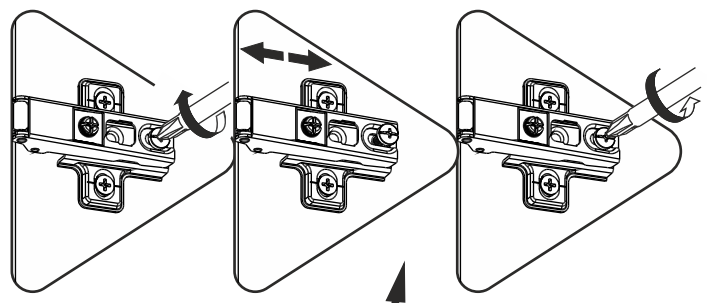

12

3

PARÇA KODLAMA / GENERAL VIEW