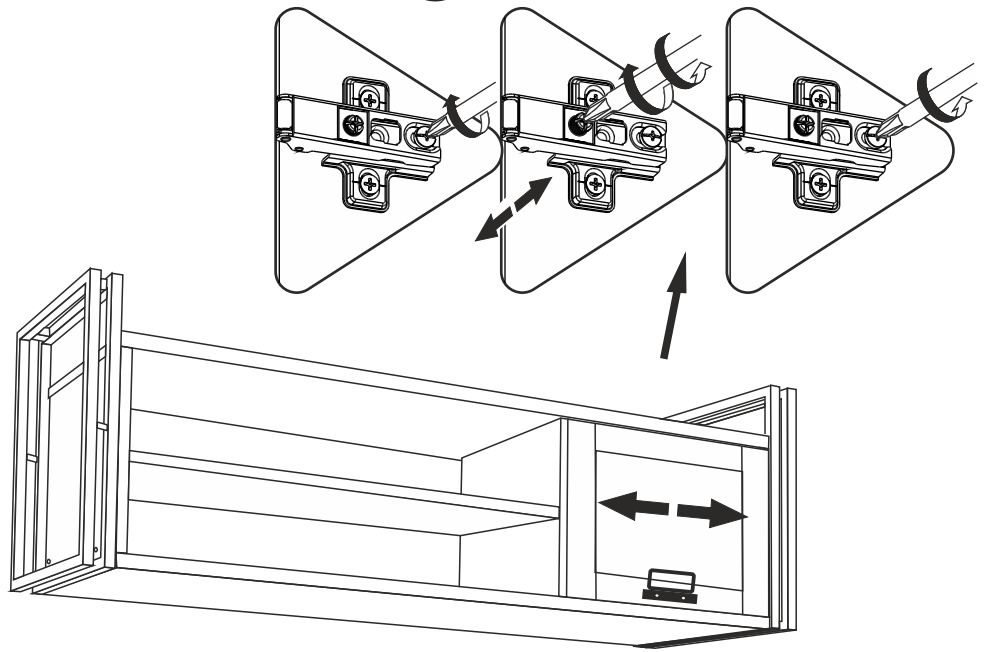

12

3

PARÇA KODLAMA / GENERAL VIEW