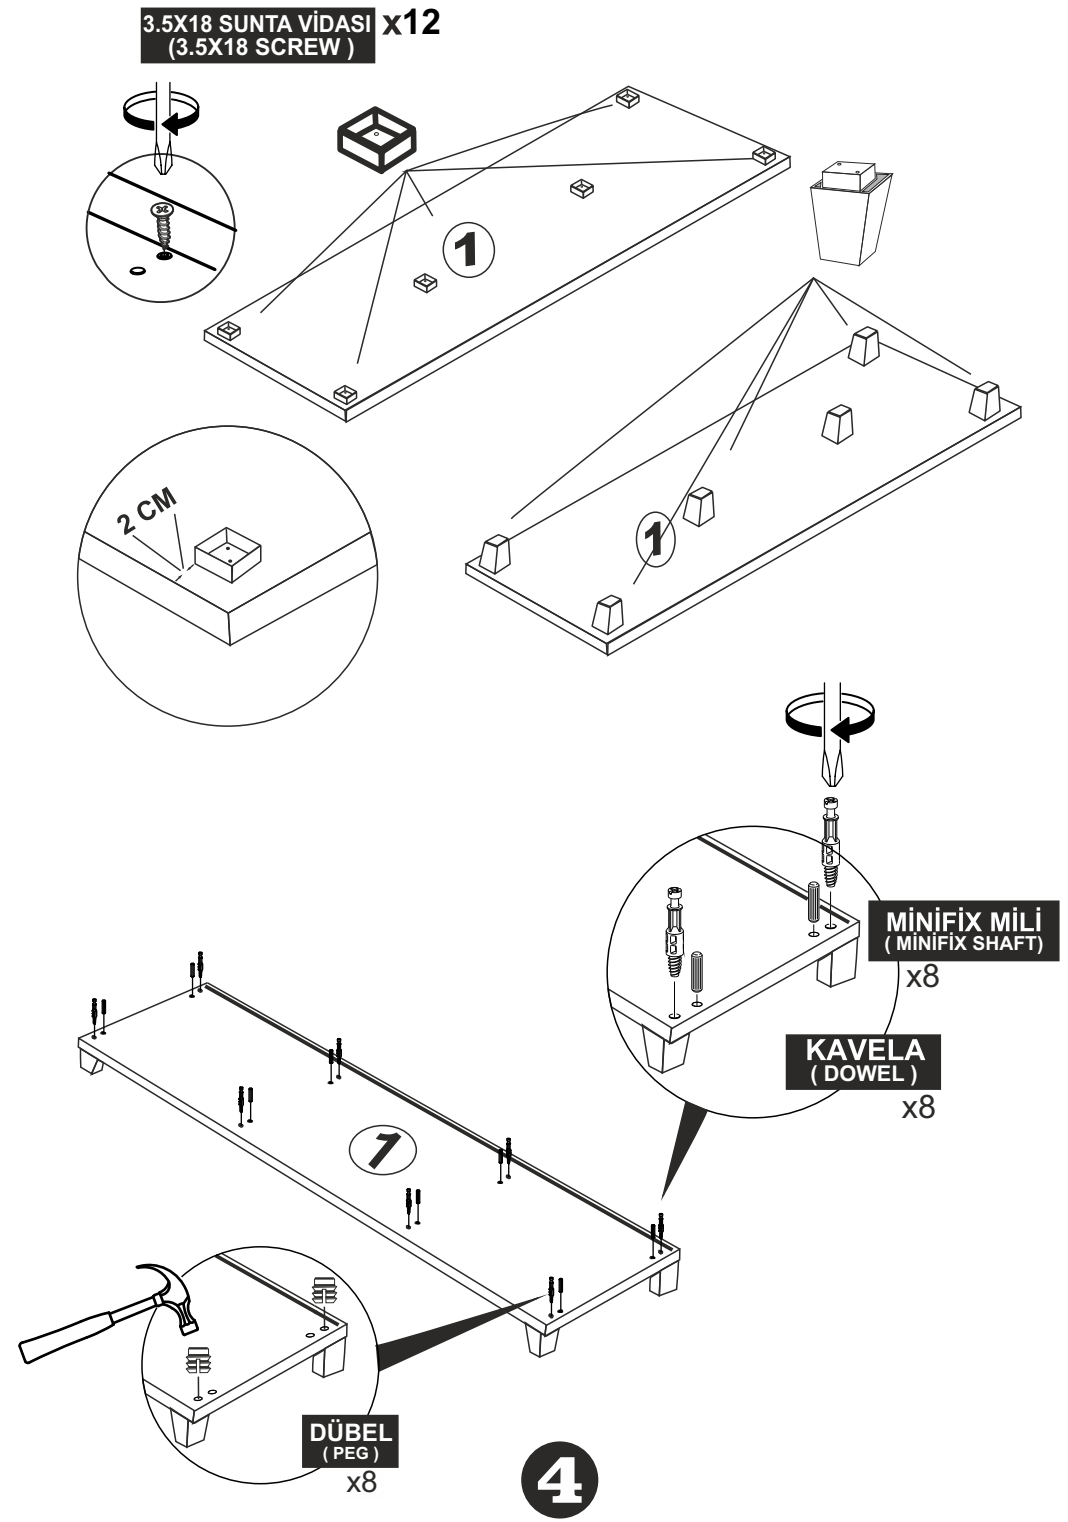

### Kavela (DOWEL)

3

PARÇA KODLAMA / GENERAL VIEW

16

YARIM DEVE MENTEŞE ORTA KAPAK X3  
( HALF CAMEL HINGE MIDDLE COVER )

14

ARKALIK KÖŞE X 18  
(CORNER WEDGE)

3.5X18 SUNTA VIDASI X6  
(3.5X18 SCREW)

3.5X18 SUNTA VIDASI X6  
(3.5X18 SCREW)

3.5X18 SUNTA VIDASI X6  
(3.5X18 SCREW)

MINİFİX MİLİ (MINİFİX SHAFT) X2

KAVELA (DOWEL) X2

DÜBEL (PEG) X2

MINİFİX MİLİ (MINİFİX SHAFT) X2

KAVELA (DOWEL) X2

DÜBEL (PEG) X2

MINİFİX MİLİ (MINİFİX SHAFT) X2

KAVELA (DOWEL) X2

DÜBEL (PEG) X2

**MINIFIX GÖVDE**  
( MINIFIX BODY )

x6

**RAF PİMİ**  
(PILASTIC PIN)

x12

Not : Seyyar Rafları  
Çapraz Yerleştirin.  
( Place Horizontal On The  
Movable Shelves. )