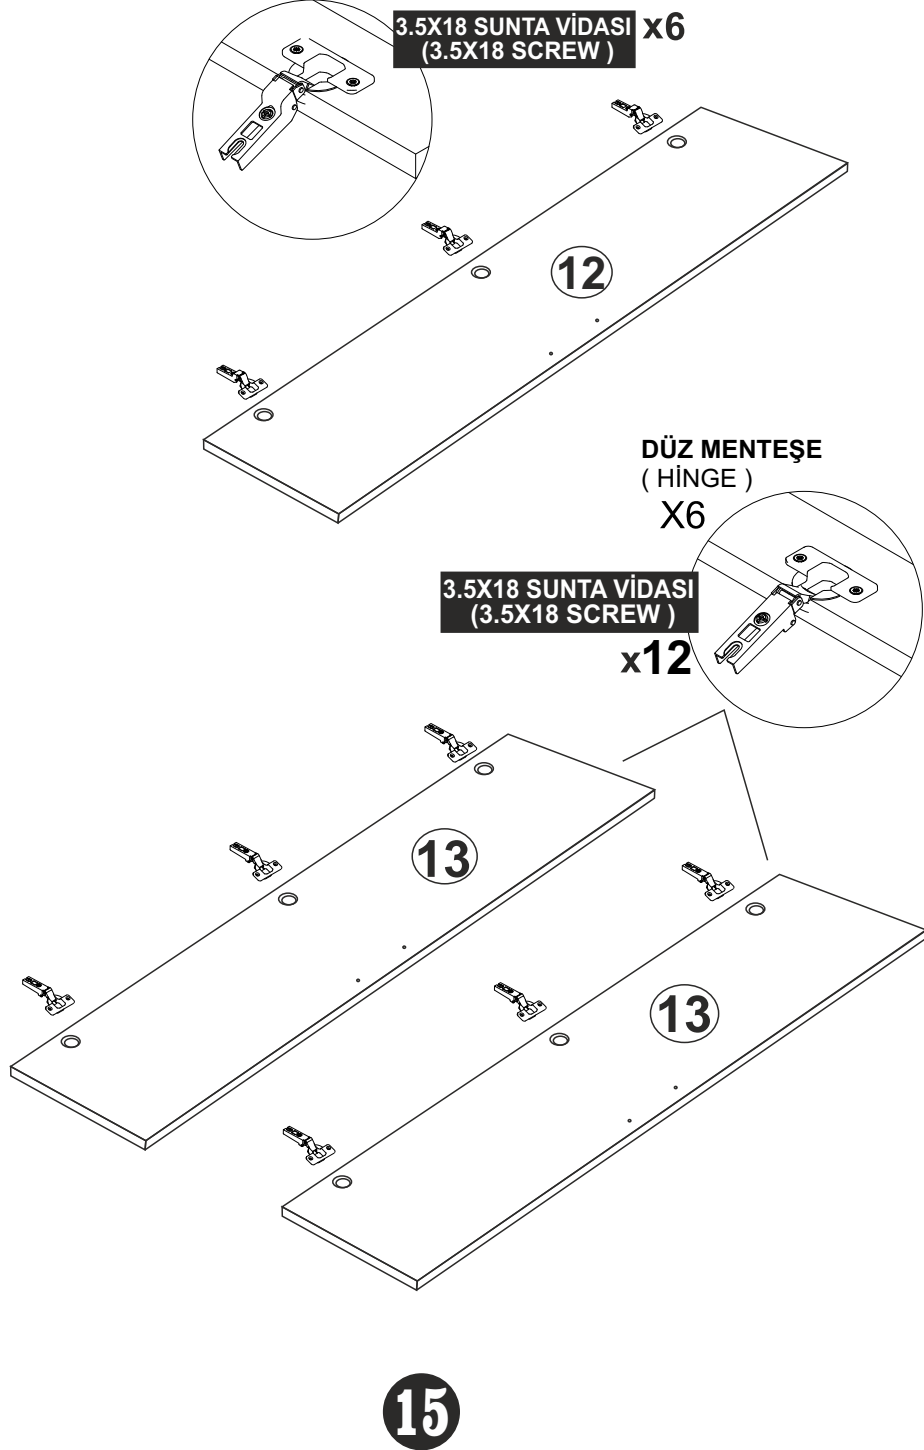

### Kavela (DOWEL)

3

PARÇA KODLAMA / GENERAL VIEW

16

YARIM DEVE MENTEŞE ORTA KAPAK X3  
( HALF CAMEL HINGE MIDDLE COVER )

14

ARKALIK KÖŞE X 18  
(CORNER WEDGE)

3.5X18 SUNTA VIDASI X6  
(3.5X18 SCREW)

3.5X18 SUNTA VIDASI X6  
(3.5X18 SCREW)

3.5X18 SUNTA VIDASI X6  
(3.5X18 SCREW)

MINİFİX MİLİ (MINİFİX SHAFT) X2

KAVELA (DOWEL) X2

DÜBEL (PEG) X2

MINİFİX MİLİ (MINİFİX SHAFT) X2

KAVELA (DOWEL) X2

DÜBEL (PEG) X2