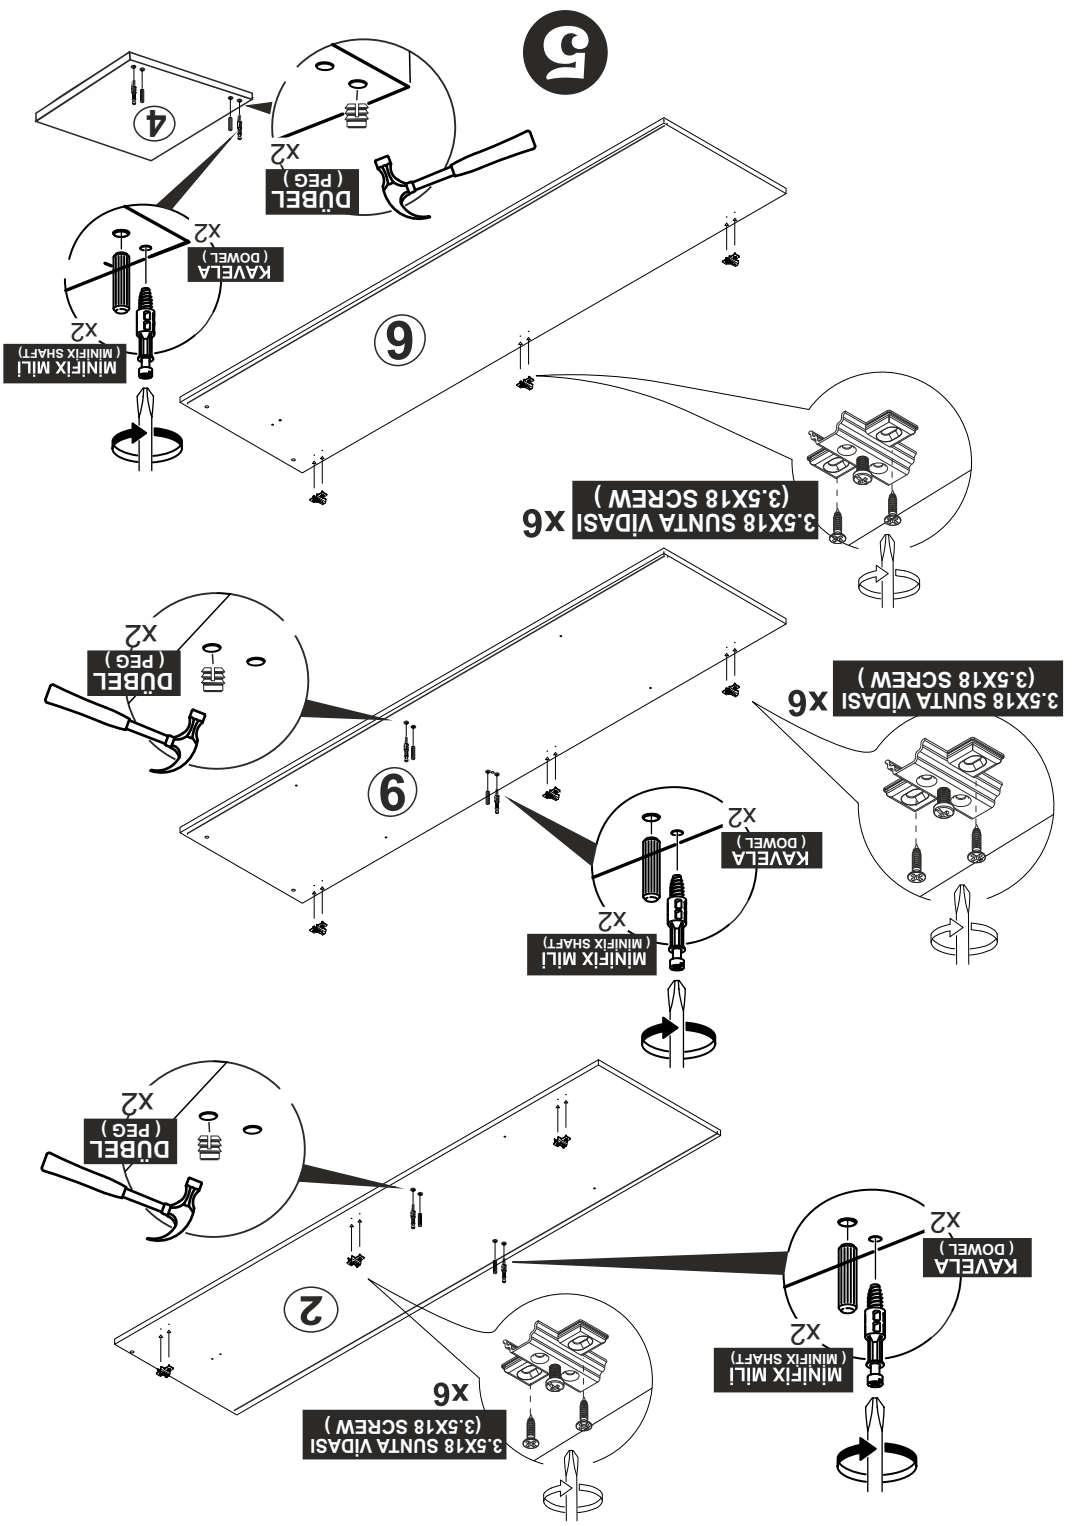

### Kavela (DOWEL)

3

PARÇA KODLAMA / GENERAL VIEW

16

YARIM DEVE MENTEŞE ORTA KAPAK X3  
( HALF CAMEL HINGE MIDDLE COVER )

14

ARKALIK KÖŞE X 18  
(CORNER WEDGE)

3.5X18 SUNTA VIDASI X6  
(3.5X18 SCREW)

3.5X18 SUNTA VIDASI X6  
(3.5X18 SCREW)

3.5X18 SUNTA VIDASI X6  
(3.5X18 SCREW)

MINİFİX MİLİ (MINİFİX SHAFT) X2

KAVELA (DOWEL) X2

DÜBEL (PEG) X2

MINİFİX MİLİ (MINİFİX SHAFT) X2

KAVELA (DOWEL) X2

DÜBEL (PEG) X2

MINİFİX MİLİ (MINİFİX SHAFT) X2

KAVELA (DOWEL) X2

DÜBEL (PEG) X2

**MINIFIX GÖVDE**  
( MINIFIX BODY )

x6

**RAF PİMİ**  
(PILASTIC PIN)

x12

Not : Seyyar Rafları  
Çapraz Yerleştirin.  
( Place Horizontal On The  
Movable Shelves. )