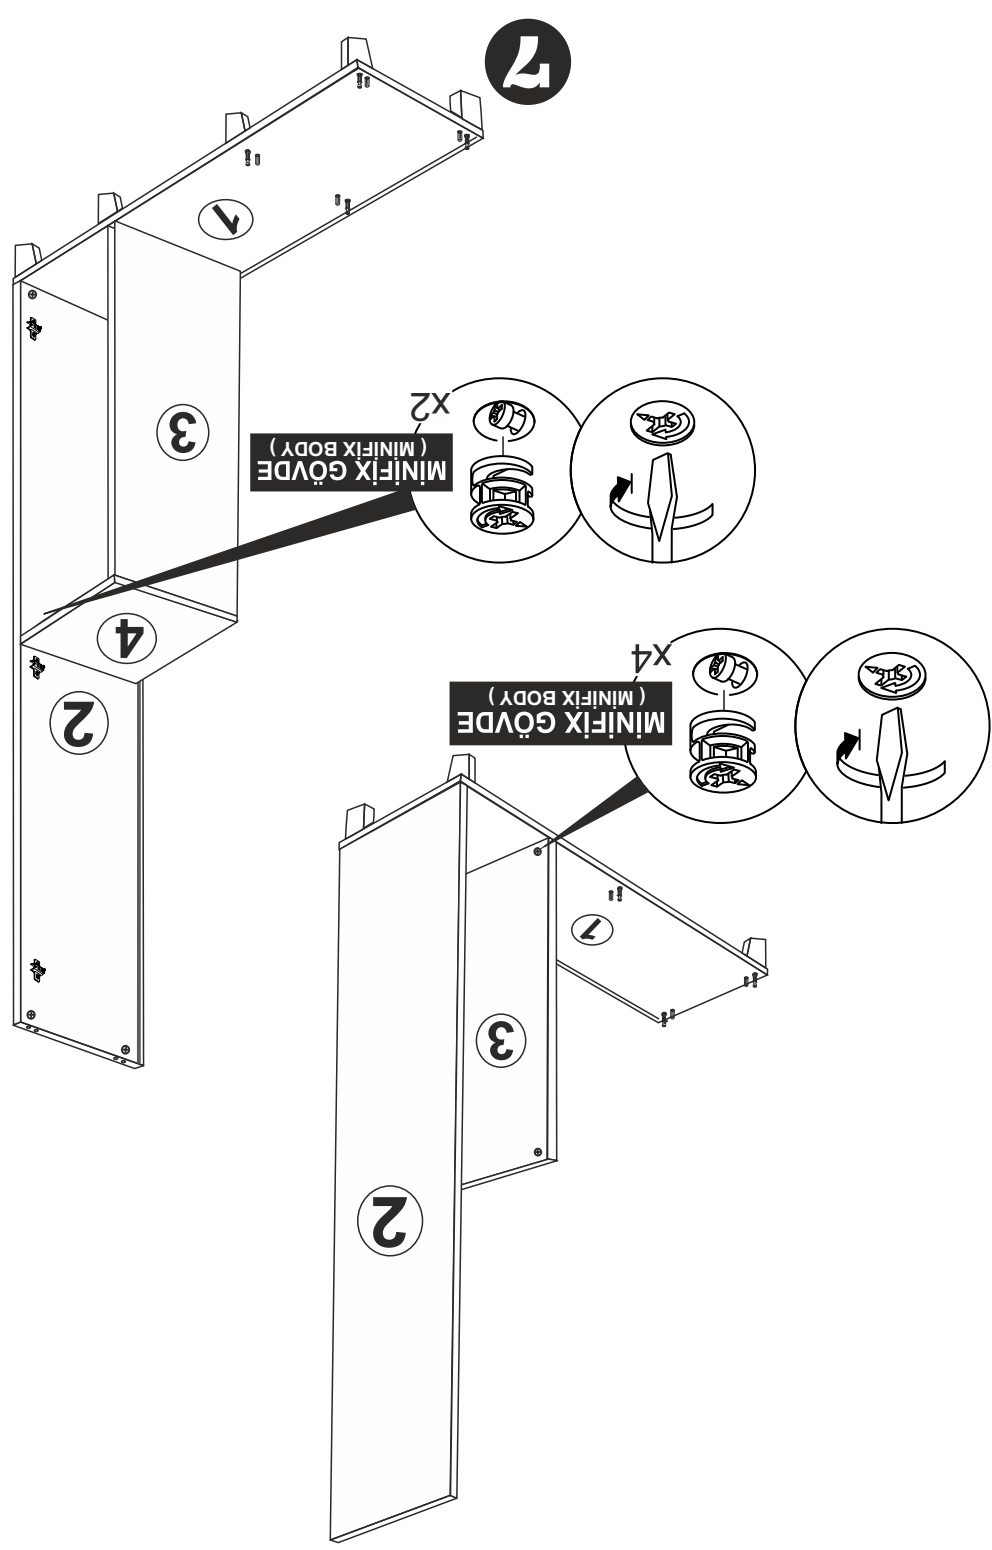

MINİFİX MİLİ (MINİFİX SHAFT) X2

KAVELA (DOWEL) X2

DÜBEL (PEG) X2

**MINIFIX GÖVDE**  
( MINIFIX BODY )

x6

**RAF PİMİ**  
(PILASTIC PIN)

x12

Not : Seyyar Rafları  
Çapraz Yerleştirin.  
( Place Horizontal On The  
Movable Shelves. )

**13**

**MINIFIX GÖVDE**  
( MINIFIX BODY )

x2

**6**

11

8

6

10