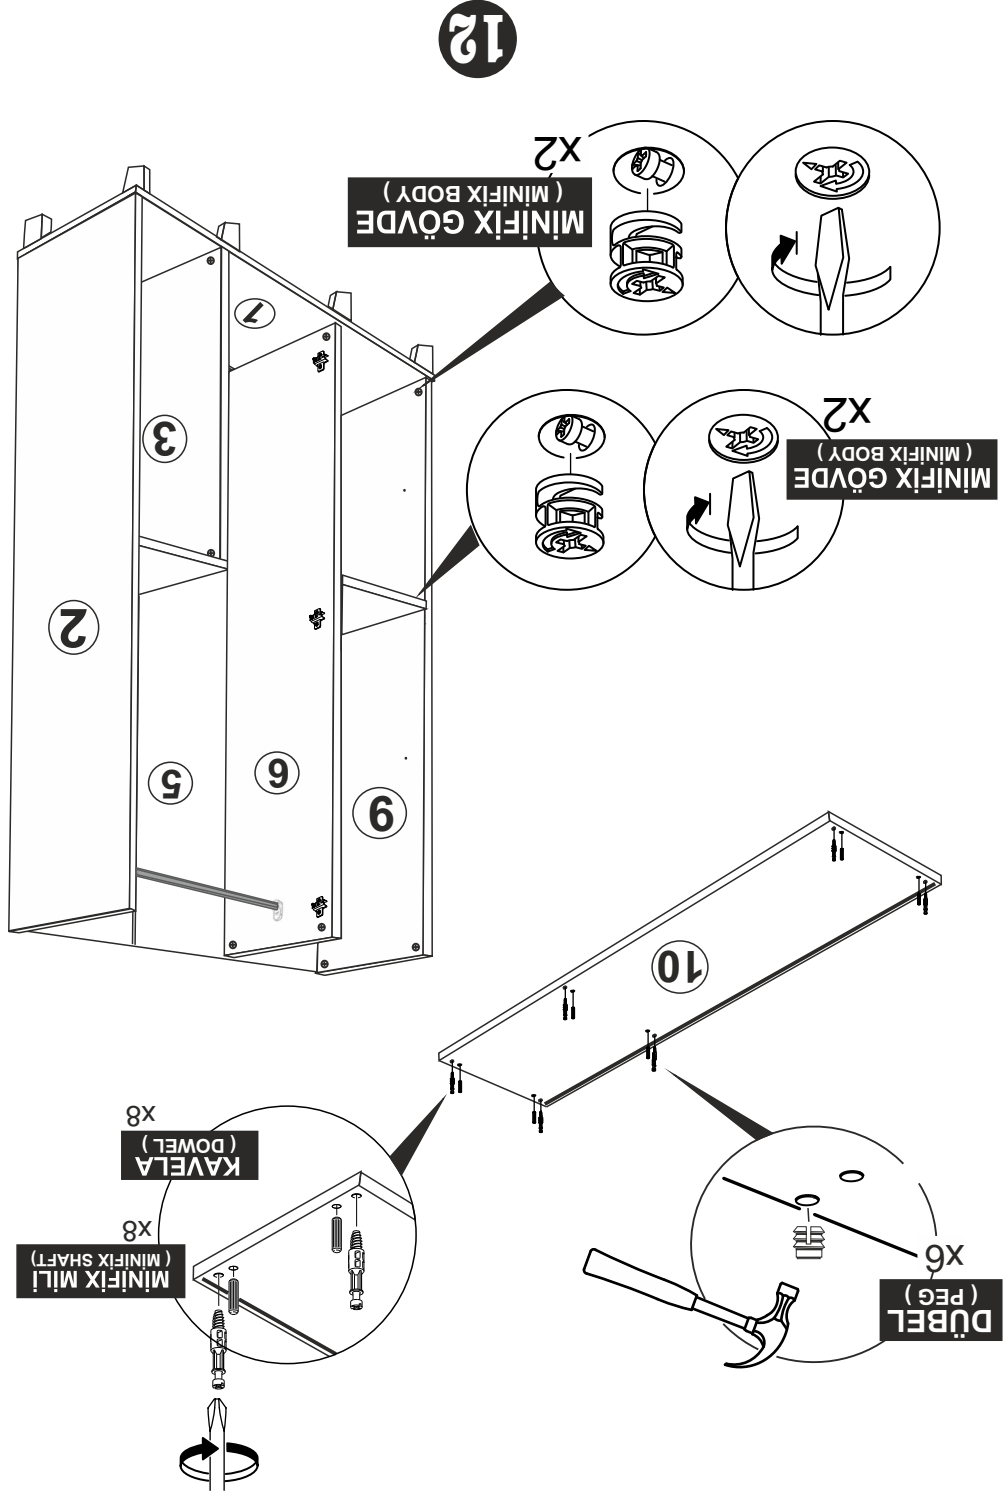

MINİFİX MİLİ (MINİFİX SHAFT) X2

KAVELA (DOWEL) X2

DÜBEL (PEG) X2

**MINIFIX GÖVDE**  
( MINIFIX BODY )

x6

**RAF PİMİ**  
(PILASTIC PIN)

x12

Not : Seyyar Rafları  
Çapraz Yerleştirin.  
( Place Horizontal On The  
Movable Shelves. )

**13**

**MINIFIX GÖVDE**  
( MINIFIX BODY )

x2

**6**

11

8

6

10