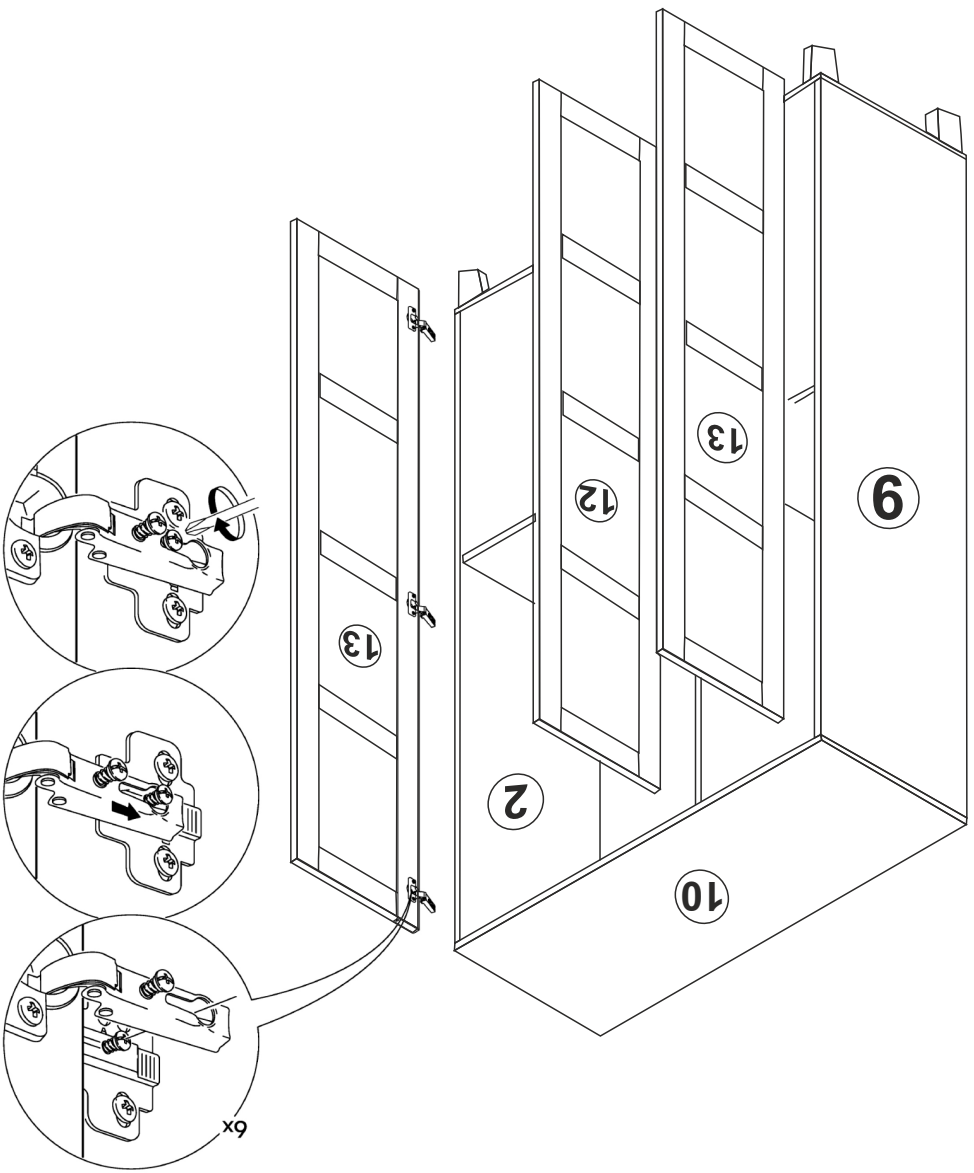

### Kavela (DOWEL)

3

PARÇA KODLAMA / GENERAL VIEW

16

YARIM DEVE MENTEŞE ORTA KAPAK X3  
( HALF CAMEL HINGE MIDDLE COVER )

14

ARKALIK KÖŞE X 18  
(CORNER WEDGE)

3.5X18 SUNTA VIDASI X6  
(3.5X18 SCREW)