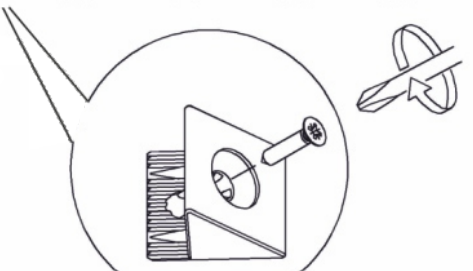

### Kavela (DOWEL)

3

PARÇA KODLAMA / GENERAL VIEW

16

YARIM DEVE MENTEŞE ORTA KAPAK X3  
( HALF CAMEL HINGE MIDDLE COVER )

14

ARKALIK KÖŞE X 18  
(CORNER WEDGE)

3.5X18 SUNTA VIDASI X6  
(3.5X18 SCREW)