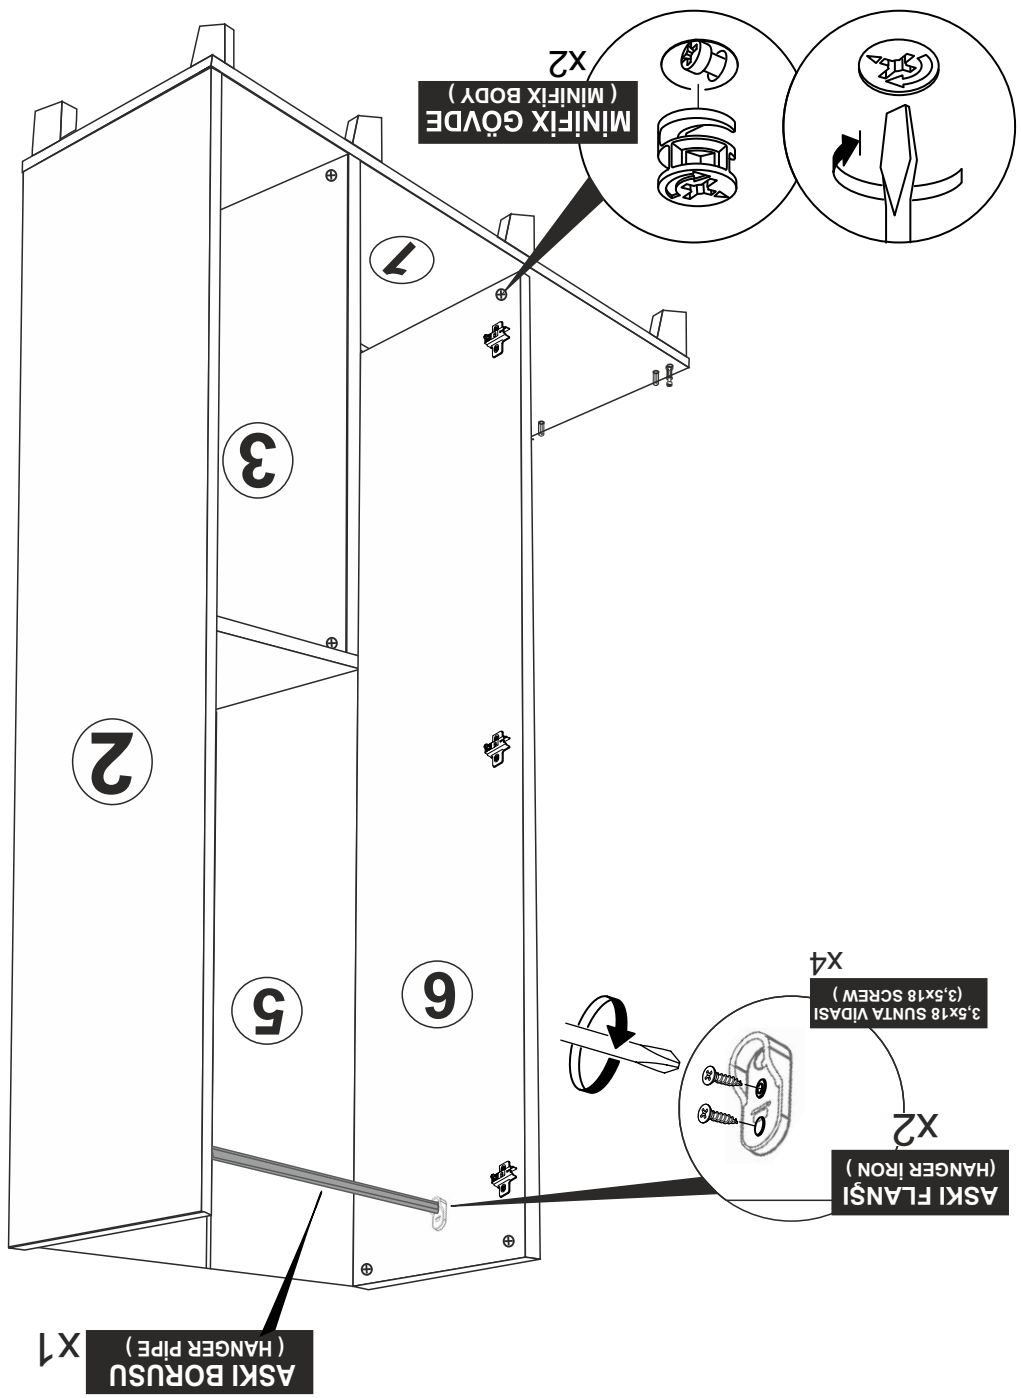

MINİFİX MİLİ (MINİFİX SHAFT) X2

KAVELA (DOWEL) X2

DÜBEL (PEG) X2

**MINIFIX GÖVDE**  
( MINIFIX BODY )

x6

**RAF PİMİ**  
(PILASTIC PIN)

x12

Not : Seyyar Rafları  
Çapraz Yerleştirin.  
( Place Horizontal On The  
Movable Shelves. )

**13**

**MINIFIX GÖVDE**  
( MINIFIX BODY )

x2

**6**

11

8

6

10