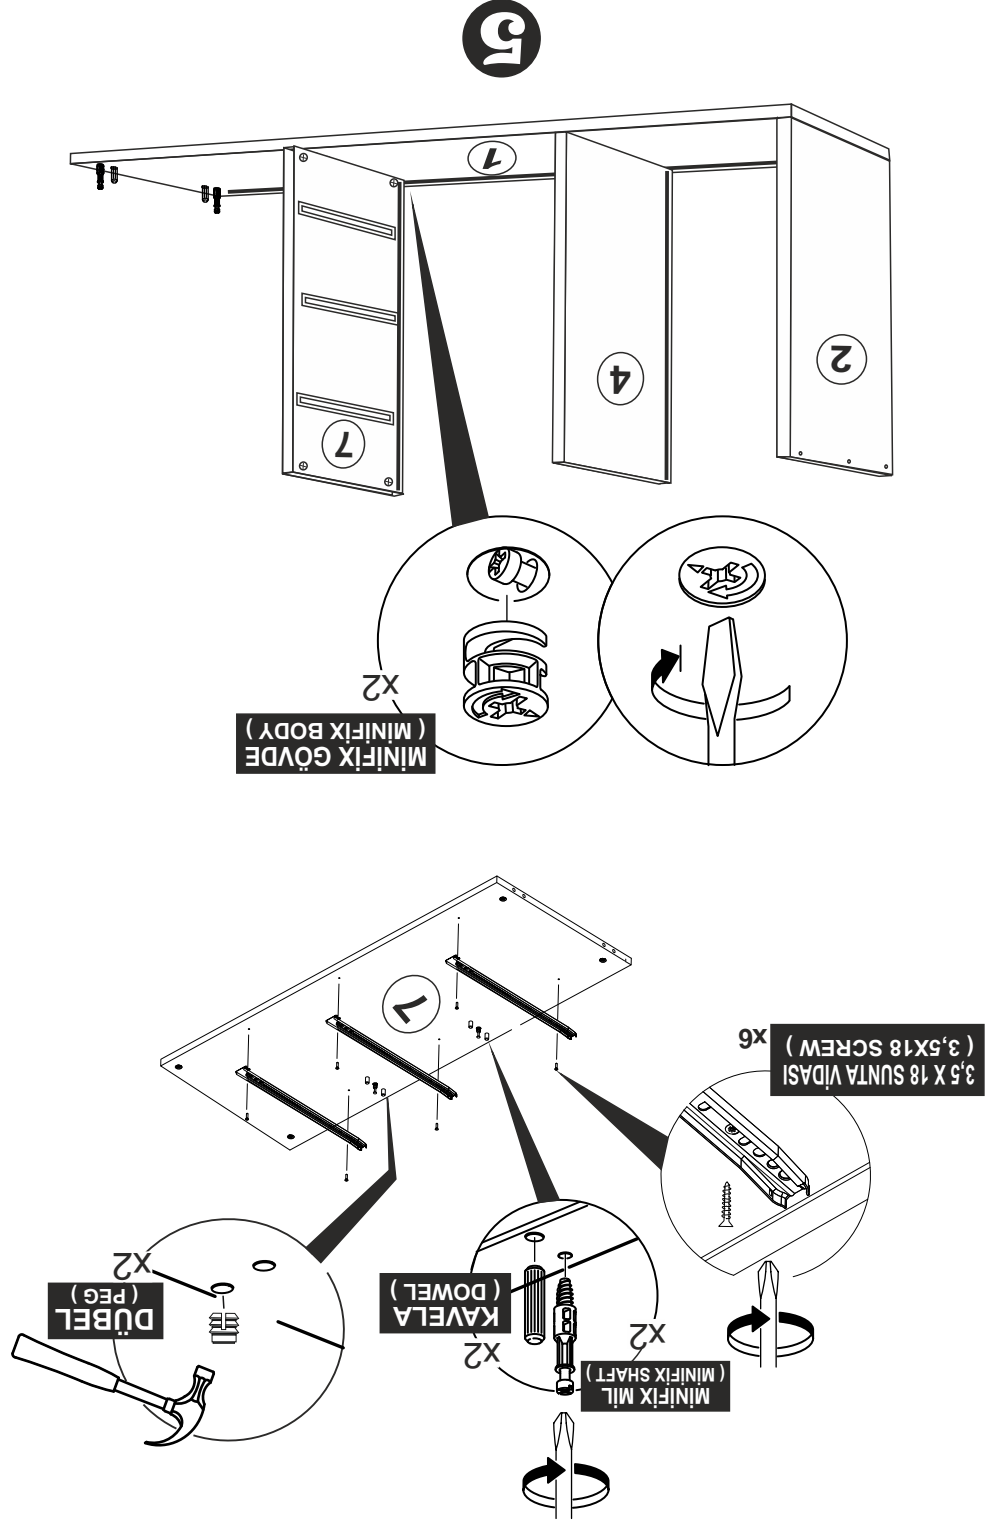

AKSESUAR LİSTESİ / ACCESSORY LIST

MINİFİX MİL X 20 (MINİFİX SHAFT)	MINİFİX GÖVDE X 20 (MINİFİX BODY)	KAVELA X 36 (DOWEL)	DÜBEL X 20 (PEG)	MINİFİX MİL X 20 (MINİFİX SHAFT)	MINİFİX GÖVDE X 20 (MINİFİX BODY)	KAVELA X 36 (DOWEL)	DÜBEL X 20 (PEG)
AYAK KEÇESİ X 8 (FOOT SEAL)	DÜZ MENTEŞE X 4 (HINGE)	KULP X 5 (HOLDER)	KULP VIDASI X 10 (HOLDER SCREW)	AYAK KEÇESİ X 8 (FOOT SEAL)	DÜZ MENTEŞE X 4 (HINGE)	KULP X 5 (HOLDER)	KULP VIDASI X 10 (HOLDER SCREW)
3,5 X 18 SUNTA VIDASI X 52 (3,5X18 SCREW)	ARKALIK KÖŞE X 12 (CORNER WEDGE)	KABİN VIDASI X 12 (CABINET SCREW)	ÇEKTİRME VIDASI X 12 (PULLING SCREW)	3,5 X 18 SUNTA VIDASI X 52 (3,5X18 SCREW)	ARKALIK KÖŞE X 12 (CORNER WEDGE)	KABİN VIDASI X 12 (CABINET SCREW)	ÇEKTİRME VIDASI X 12 (PULLING SCREW)
ORTA AYAK X 2 (FURNITURE LEG)	RAF PİMİ X 8 (PLASTIC PIN)	40 CM TELESKOPİK RAY X 3 TK. (40 CM TELESCOPIC RAIL)		ORTA AYAK X 2 (FURNITURE LEG)	RAF PİMİ X 8 (PLASTIC PIN)	40 CM TELESKOPİK RAY X 3 TK. (40 CM TELESCOPIC RAIL)	

* AKSESUARLARI GÖSTERİLDİĞİ GİBİ DÜZ BİR ZEMİN ÜZERİNDE TAKINIZ...
 * ÜRÜNÜ KURARKEN MONTAJ SIRASINI TAKİP EDİNİZ
 * FİX THE ACCESSORIES AS SHOWN FOLLOW THE
 INSTALLATION SEQUENCE WHILE INSTALLING THE PRODUCT.

3

MINIFIX GÖVDE (MINIFIX BODY) X2

DÜBEL (PEG) X2

MINIFIX MIL (MINIFIX SHAFT) X8

9

6

8

3,5 X 18 SUNTA VIDASI (3.5X18 SCREW) X12

ARKALIK KÖŞE (CORNER WEDGE) X12

RAF PİMİ (PLASTIC PIN) X8

7

MINIFIX GÖVDE (MINIFIX BODY) X8

KAVELA (DOWEL) X8

MINIFIX MIL (MINIFIX SHAFT) X8

DÜBEL (PEG) X2