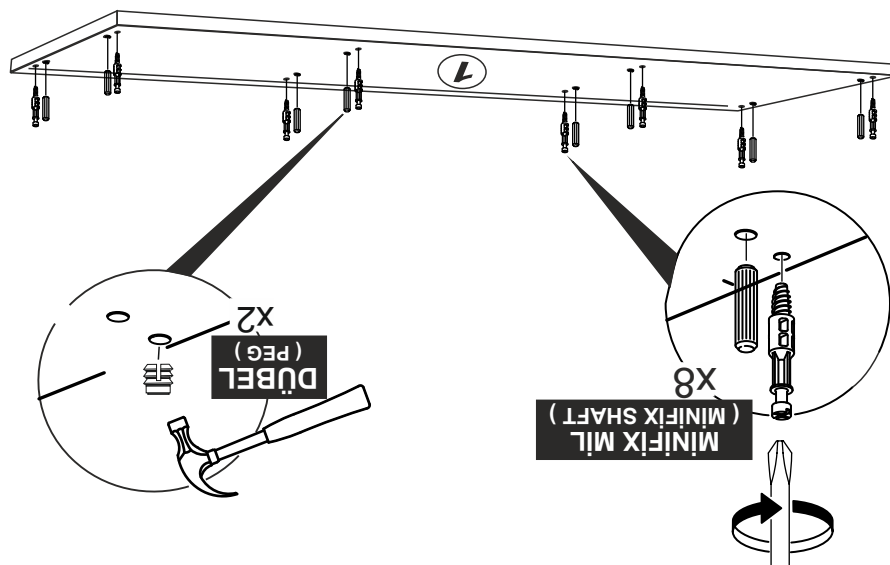

* AKSESUARLARI GÖSTERİLDİĞİ GİBİ DÜZ BİR ZEMİN ÜZERİNDE TAKINIZ...
 * ÜRÜNÜ KURARKEN MONTAJ SIRASINI TAKİP EDİNİZ
 * FİX THE ACCESSORIES AS SHOWN FOLLOW THE
 INSTALLATION SEQUENCE WHILE INSTALLING THE PRODUCT.

1

14

AYAK KEÇESİ
(FOOT SEAL) X 8

KULP
(HOLDER) X5

KULP VIDASI
(HOLDER SCREW) X10

SİYAH
(BLACK)

12

Click!

3

MINIFIX GÖVDE (MINIFIX BODY) X2

DÜBEL (PEG) X2

MINIFIX MIL (MINIFIX SHAFT) X8

9

6

8

3,5 X 18 SUNTA VIDASI (3.5X18 SCREW) X12