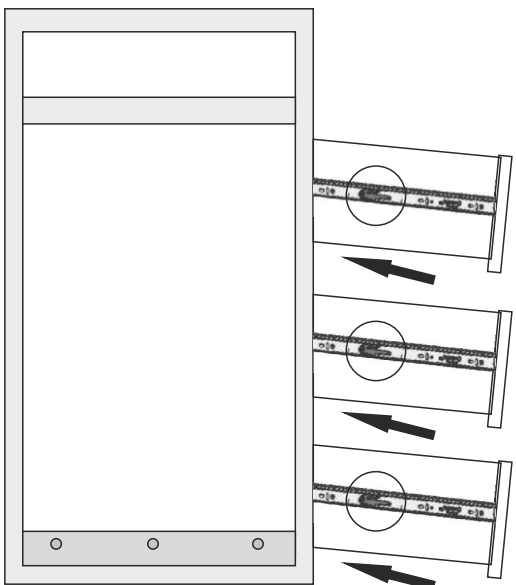

AKSESUAR LİSTESİ / ACCESSORY LIST

MINİFİX MİL X 20 (MINİFİX SHAFT)	MINİFİX GÖVDE X 20 (MINİFİX BODY)	KAVELA X 36 (DOWEL)	DÜBEL X 20 (PEG)	MINİFİX MİL X 20 (MINİFİX SHAFT)	MINİFİX GÖVDE X 20 (MINİFİX BODY)	KAVELA X 36 (DOWEL)	DÜBEL X 20 (PEG)
AYAK KEÇESİ X 8 (FOOT SEAL)	DÜZ MENTEŞE X 4 (HINGE)	KULP X 5 (HOLDER)	KULP VIDASI X 10 (HOLDER SCREW)	AYAK KEÇESİ X 8 (FOOT SEAL)	DÜZ MENTEŞE X 4 (HINGE)	KULP X 5 (HOLDER)	KULP VIDASI X 10 (HOLDER SCREW)
3,5 X 18 SUNTA VIDASI X 52 (3,5X18 SCREW)	ARKALIK KÖŞE X 12 (CORNER WEDGE)	KABİN VIDASI X 12 (CABINET SCREW)	ÇEKTİRME VIDASI X 12 (PULLING SCREW)	3,5 X 18 SUNTA VIDASI X 52 (3,5X18 SCREW)	ARKALIK KÖŞE X 12 (CORNER WEDGE)	KABİN VIDASI X 12 (CABINET SCREW)	ÇEKTİRME VIDASI X 12 (PULLING SCREW)
ORTA AYAK X 2 (FURNITURE LEG)	RAF PİMİ X 8 (PLASTIC PIN)	40 CM TELESKOPİK RAY X 3 TK. (40 CM TELESCOPIC RAIL)		ORTA AYAK X 2 (FURNITURE LEG)	RAF PİMİ X 8 (PLASTIC PIN)	40 CM TELESKOPİK RAY X 3 TK. (40 CM TELESCOPIC RAIL)	

* AKSESUARLARI GÖSTERİLDİĞİ GİBİ DÜZ BİR ZEMİN ÜZERİNDE TAKINIZ...
 * ÜRÜNÜ KURARKEN MONTAJ SIRASINI TAKİP EDİNİZ
 * FİX THE ACCESSORIES AS SHOWN FOLLOW THE
 INSTALLATION SEQUENCE WHILE INSTALLING THE PRODUCT.

1

14

AYAK KEÇESİ
(FOOT SEAL) X 8

KULP
(HOLDER) X5

KULP VIDASI
(HOLDER SCREW) X10

SİYAH
(BLACK)

12

Click!