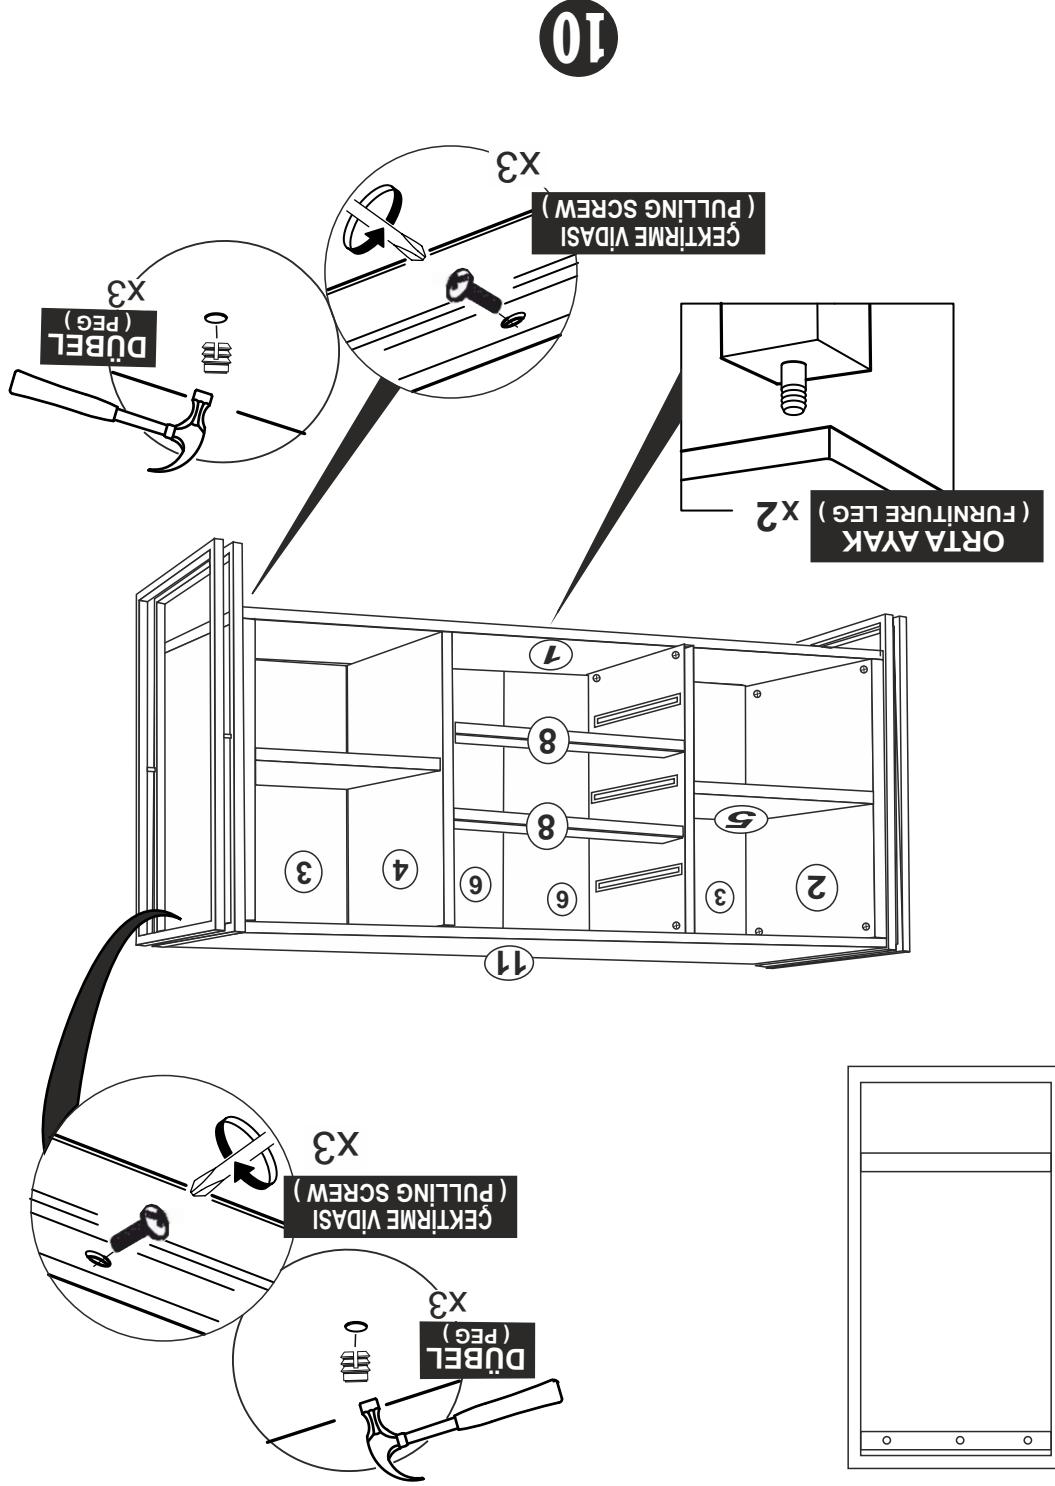

AKSESUAR LİSTESİ / ACCESSORY LIST

MINİFİX MİL X 20 (MINİFİX SHAFT)	MINİFİX GÖVDE X 20 (MINİFİX BODY)	KAVELA X 36 (DOWEL)	DÜBEL X 20 (PEG)	MINİFİX MİL X 20 (MINİFİX SHAFT)	MINİFİX GÖVDE X 20 (MINİFİX BODY)	KAVELA X 36 (DOWEL)	DÜBEL X 20 (PEG)
AYAK KEÇESİ X 8 (FOOT SEAL)	DÜZ MENTEŞE X 4 (HINGE)	KULP X 5 (HOLDER)	KULP VIDASI X 10 (HOLDER SCREW)	AYAK KEÇESİ X 8 (FOOT SEAL)	DÜZ MENTEŞE X 4 (HINGE)	KULP X 5 (HOLDER)	KULP VIDASI X 10 (HOLDER SCREW)
3,5 X 18 SUNTA VIDASI X 52 (3,5X18 SCREW)	ARKALIK KÖŞE X 12 (CORNER WEDGE)	KABİN VIDASI X 12 (CABINET SCREW)	ÇEKTİRME VIDASI X 12 (PULLING SCREW)	3,5 X 18 SUNTA VIDASI X 52 (3,5X18 SCREW)	ARKALIK KÖŞE X 12 (CORNER WEDGE)	KABİN VIDASI X 12 (CABINET SCREW)	ÇEKTİRME VIDASI X 12 (PULLING SCREW)
ORTA AYAK X 2 (FURNITURE LEG)	RAF PİMİ X 8 (PLASTIC PIN)	40 CM TELESKOPİK RAY X 3 TK. (40 CM TELESCOPIC RAIL)		ORTA AYAK X 2 (FURNITURE LEG)	RAF PİMİ X 8 (PLASTIC PIN)	40 CM TELESKOPİK RAY X 3 TK. (40 CM TELESCOPIC RAIL)	

* AKSESUARLARI GÖSTERİLDİĞİ GİBİ DÜZ BİR ZEMİN ÜZERİNDE TAKINIZ...
 * ÜRÜNÜ KURARKEN MONTAJ SIRASINI TAKİP EDİNİZ
 * FİX THE ACCESSORIES AS SHOWN FOLLOW THE
 INSTALLATION SEQUENCE WHILE INSTALLING THE PRODUCT.

3

MINIFIX GÖVDE (MINIFIX BODY) X2

DÜBEL (PEG) X2

MINIFIX MIL (MINIFIX SHAFT) X8

9

6

8

3,5 X 18 SUNTA VIDASI (3.5X18 SCREW) X12