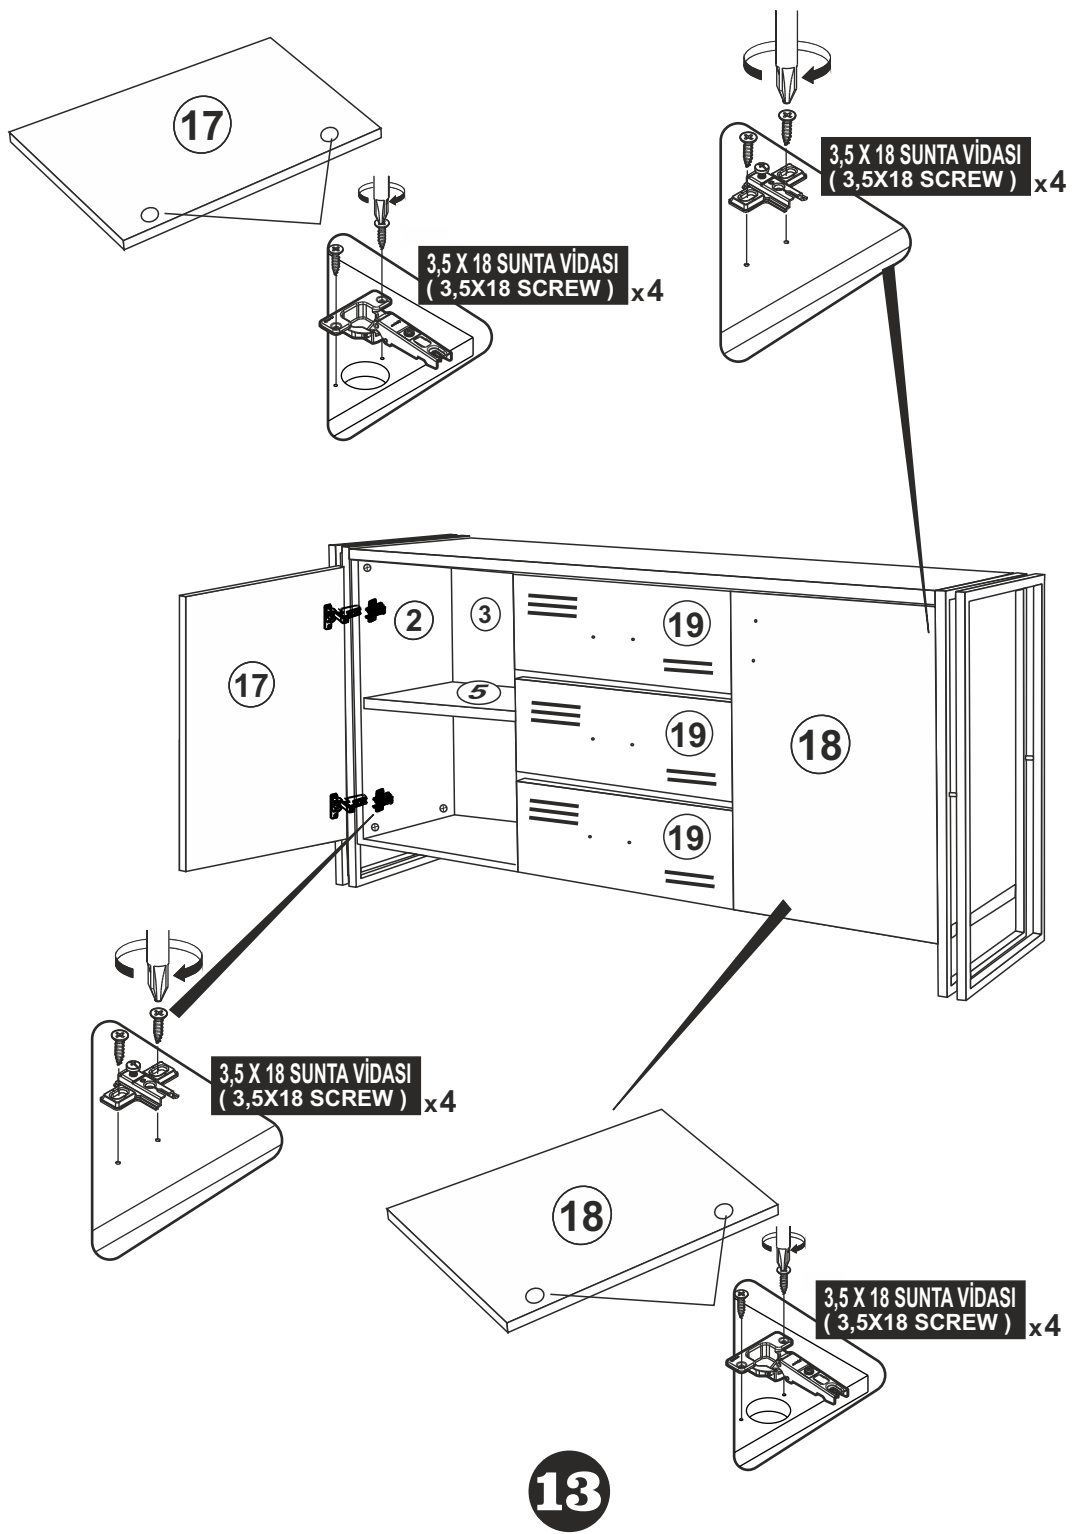

AKSESUAR LİSTESİ / ACCESSORY LIST

MINİFİX MİL X 20 (MINİFİX SHAFT)	MINİFİX GÖVDE X 20 (MINİFİX BODY)	KAVELA X 36 (DOWEL)	DÜBEL X 20 (PEG)	MINİFİX MİL X 20 (MINİFİX SHAFT)	MINİFİX GÖVDE X 20 (MINİFİX BODY)	KAVELA X 36 (DOWEL)	DÜBEL X 20 (PEG)
AYAK KEÇESİ X 8 (FOOT SEAL)	DÜZ MENTEŞE X 4 (HINGE)	KULP X 5 (HOLDER)	KULP VIDASI X 10 (HOLDER SCREW)	AYAK KEÇESİ X 8 (FOOT SEAL)	DÜZ MENTEŞE X 4 (HINGE)	KULP X 5 (HOLDER)	KULP VIDASI X 10 (HOLDER SCREW)
3,5 X 18 SUNTA VIDASI X 52 (3,5X18 SCREW)	ARKALIK KÖŞE X 12 (CORNER WEDGE)	KABİN VIDASI X 12 (CABINET SCREW)	ÇEKTİRME VIDASI X 12 (PULLING SCREW)	3,5 X 18 SUNTA VIDASI X 52 (3,5X18 SCREW)	ARKALIK KÖŞE X 12 (CORNER WEDGE)	KABİN VIDASI X 12 (CABINET SCREW)	ÇEKTİRME VIDASI X 12 (PULLING SCREW)
ORTA AYAK X 2 (FURNITURE LEG)	RAF PİMİ X 8 (PLASTIC PIN)	40 CM TELESKOPİK RAY X 3 TK. (40 CM TELESCOPIC RAIL)		ORTA AYAK X 2 (FURNITURE LEG)	RAF PİMİ X 8 (PLASTIC PIN)	40 CM TELESKOPİK RAY X 3 TK. (40 CM TELESCOPIC RAIL)	

* AKSESUARLARI GÖSTERİLDİĞİ GİBİ DÜZ BİR ZEMİN ÜZERİNDE TAKINIZ...
 * ÜRÜNÜ KURARKEN MONTAJ SIRASINI TAKİP EDİNİZ
 * FİX THE ACCESSORIES AS SHOWN FOLLOW THE
 INSTALLATION SEQUENCE WHILE INSTALLING THE PRODUCT.

1

14

AYAK KEÇESİ
(FOOT SEAL) X 8

KULP
(HOLDER) X5

KULP VIDASI
(HOLDER SCREW) X10

SİYAH
(BLACK)

12

Click!

3

MINIFIX GÖVDE (MINIFIX BODY) X2

DÜBEL (PEG) X2

MINIFIX MIL (MINIFIX SHAFT) X8

9

6

8

3,5 X 18 SUNTA VIDASI (3.5X18 SCREW) X12