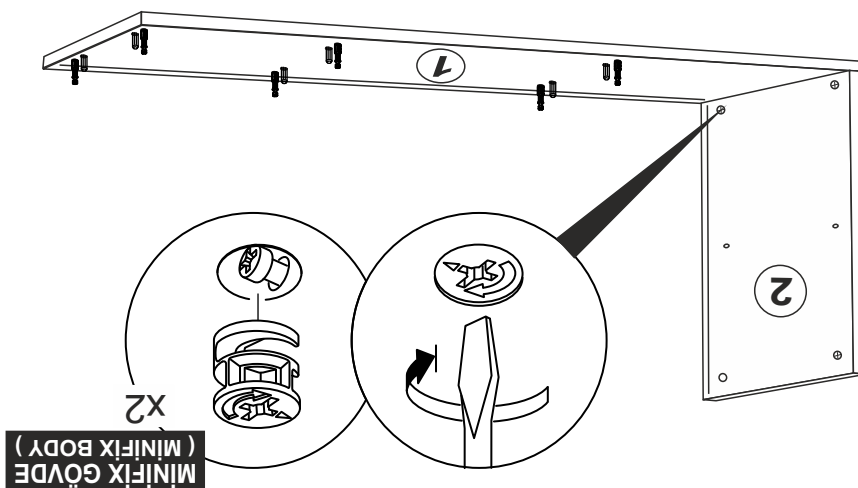

3

MINIFIX GÖVDE (MINIFIX BODY) X2