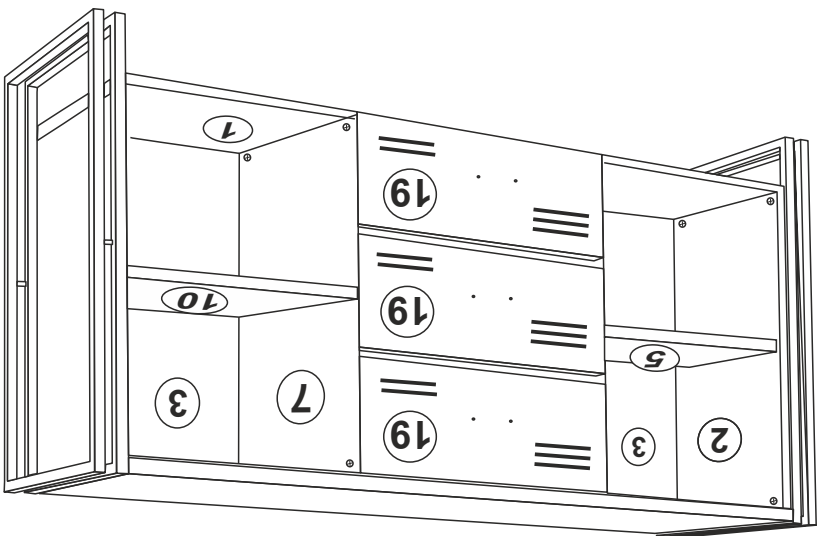

1

14

AYAK KEÇESİ
(FOOT SEAL) X 8

KULP
(HOLDER) X5

KULP VIDASI
(HOLDER SCREW) X10

SİYAH
(BLACK)

12

Click!