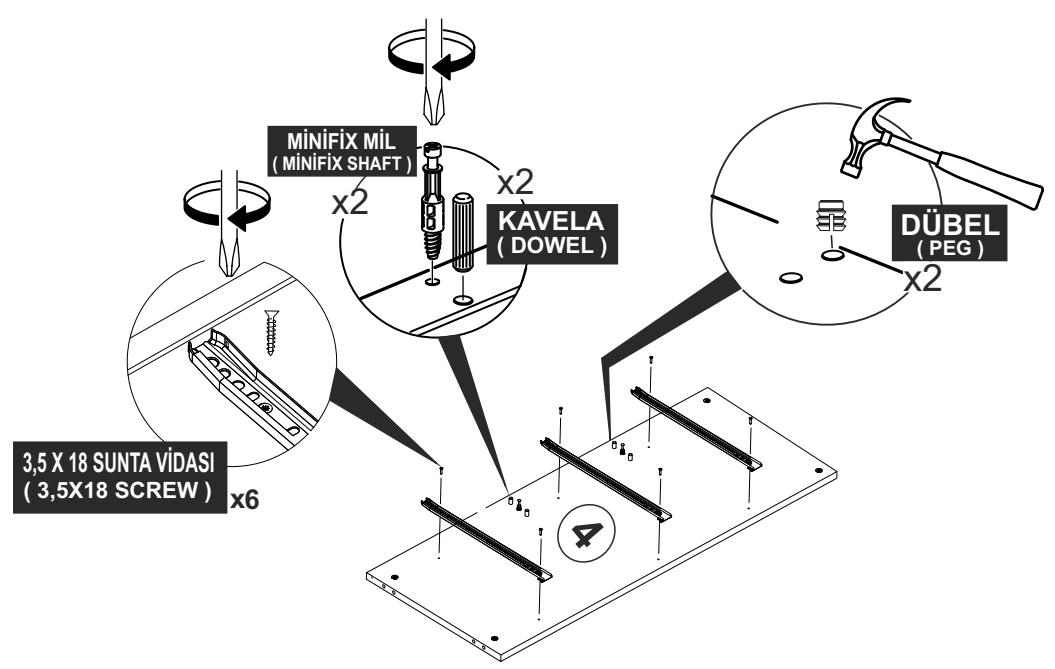

* AKSESUARLARI GÖSTERİLDİĞİ GİBİ DÜZ BİR ZEMİN ÜZERİNDE TAKINIZ...
 * ÜRÜNÜ KURARKEN MONTAJ SIRASINI TAKİP EDİNİZ
 * FİX THE ACCESSORIES AS SHOWN FOLLOW THE
 INSTALLATION SEQUENCE WHILE INSTALLING THE PRODUCT.

3

MINIFIX GÖVDE (MINIFIX BODY) X2

DÜBEL (PEG) X2

MINIFIX MIL (MINIFIX SHAFT) X8

9

6

8

3,5 X 18 SUNTA VIDASI (3.5X18 SCREW) X12

ARKALIK KÖŞE (CORNER WEDGE) X12

RAF PİMİ (PLASTIC PIN) X8

7

MINIFIX GÖVDE (MINIFIX BODY) X8

KAVELA (DOWEL) X8

MINIFIX MIL (MINIFIX SHAFT) X8

DÜBEL (PEG) X2