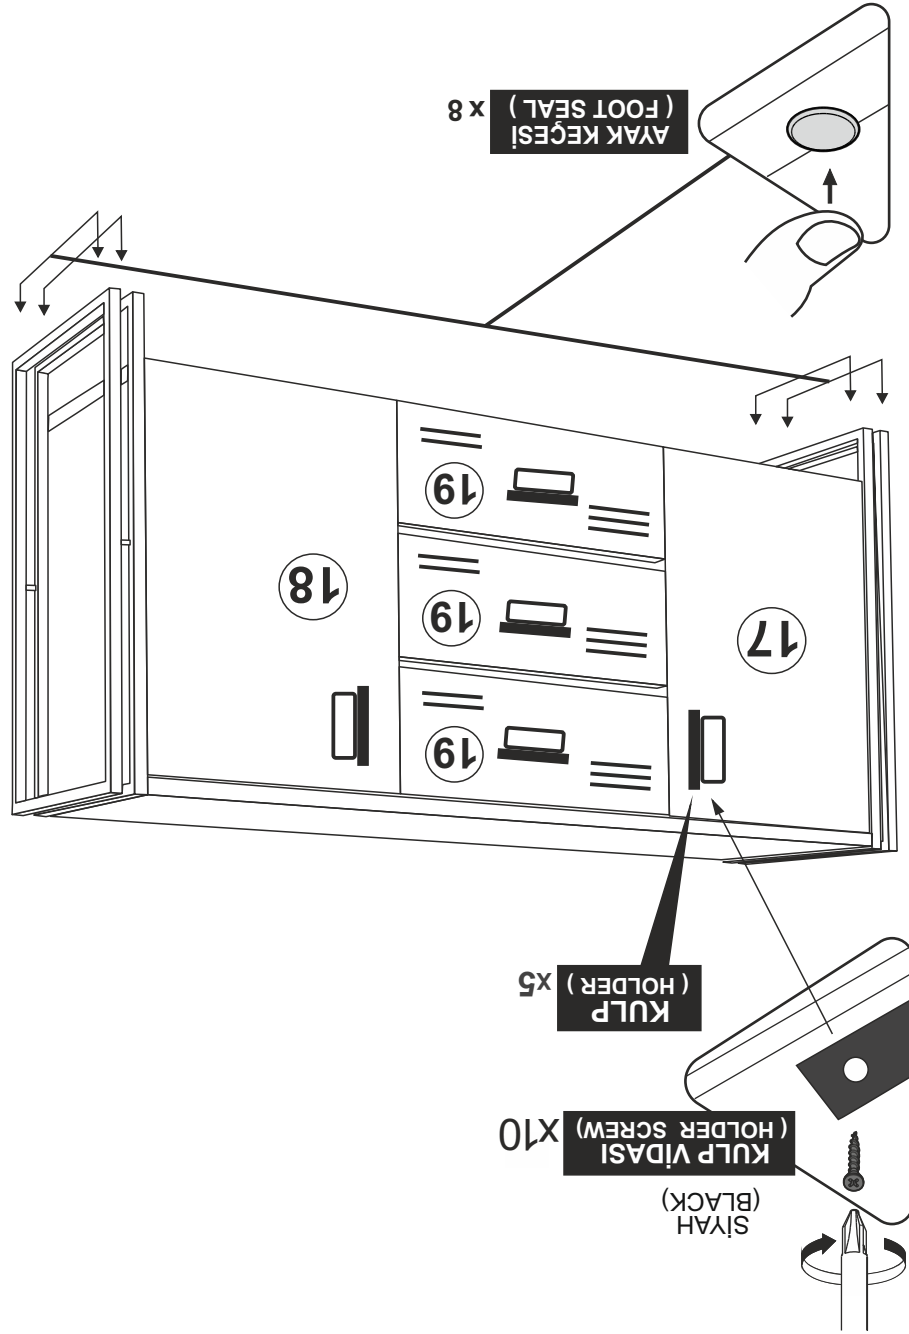

COSMO RIO KONSOL

KURULUM ŞEMASI

ASSEMBLY GUIDE

Bu modül iki kişi tarafından kurulmalıdır.

This unit should be assembled by two persons.

Bu modülün kurulumu için gerekli olan araçlar. / The necessary tools (not included)

AKSESUAR LİSTESİ / ACCESSORY LIST

MINİFİX MİL X 20 (MINİFİX SHAFT)	MINİFİX GÖVDE X 20 (MINİFİX BODY)	KAVELA X 36 (DOWEL)	DÜBEL X 20 (PEG)	MINİFİX MİL X 20 (MINİFİX SHAFT)	MINİFİX GÖVDE X 20 (MINİFİX BODY)	KAVELA X 36 (DOWEL)	DÜBEL X 20 (PEG)
AYAK KEÇESİ X 8 (FOOT SEAL)	DÜZ MENTEŞE X 4 (HINGE)	KULP X 5 (HOLDER)	KULP VIDASI X 10 (HOLDER SCREW)	AYAK KEÇESİ X 8 (FOOT SEAL)	DÜZ MENTEŞE X 4 (HINGE)	KULP X 5 (HOLDER)	KULP VIDASI X 10 (HOLDER SCREW)
3,5 X 18 SUNTA VIDASI X 52 (3,5X18 SCREW)	ARKALIK KÖŞE X 12 (CORNER WEDGE)	KABİN VIDASI X 12 (CABINET SCREW)	ÇEKTİRME VIDASI X 12 (PULLING SCREW)	3,5 X 18 SUNTA VIDASI X 52 (3,5X18 SCREW)	ARKALIK KÖŞE X 12 (CORNER WEDGE)	KABİN VIDASI X 12 (CABINET SCREW)	ÇEKTİRME VIDASI X 12 (PULLING SCREW)
ORTA AYAK X 2 (FURNITURE LEG)	RAF PİMİ X 8 (PLASTIC PIN)	40 CM TELESKOPİK RAY X 3 TK. (40 CM TELESCOPIC RAIL)		ORTA AYAK X 2 (FURNITURE LEG)	RAF PİMİ X 8 (PLASTIC PIN)	40 CM TELESKOPİK RAY X 3 TK. (40 CM TELESCOPIC RAIL)	

* AKSESUARLARI GÖSTERİLDİĞİ GİBİ DÜZ BİR ZEMİN ÜZERİNDE TAKINIZ...
 * ÜRÜNÜ KURARKEN MONTAJ SIRASINI TAKİP EDİNİZ
 * FİX THE ACCESSORIES AS SHOWN FOLLOW THE
 INSTALLATION SEQUENCE WHILE INSTALLING THE PRODUCT.

1

14

AYAK KEÇESİ
(FOOT SEAL) X 8

KULP
(HOLDER) X5

KULP VIDASI
(HOLDER SCREW) X10

SİYAH
(BLACK)

12

Click!