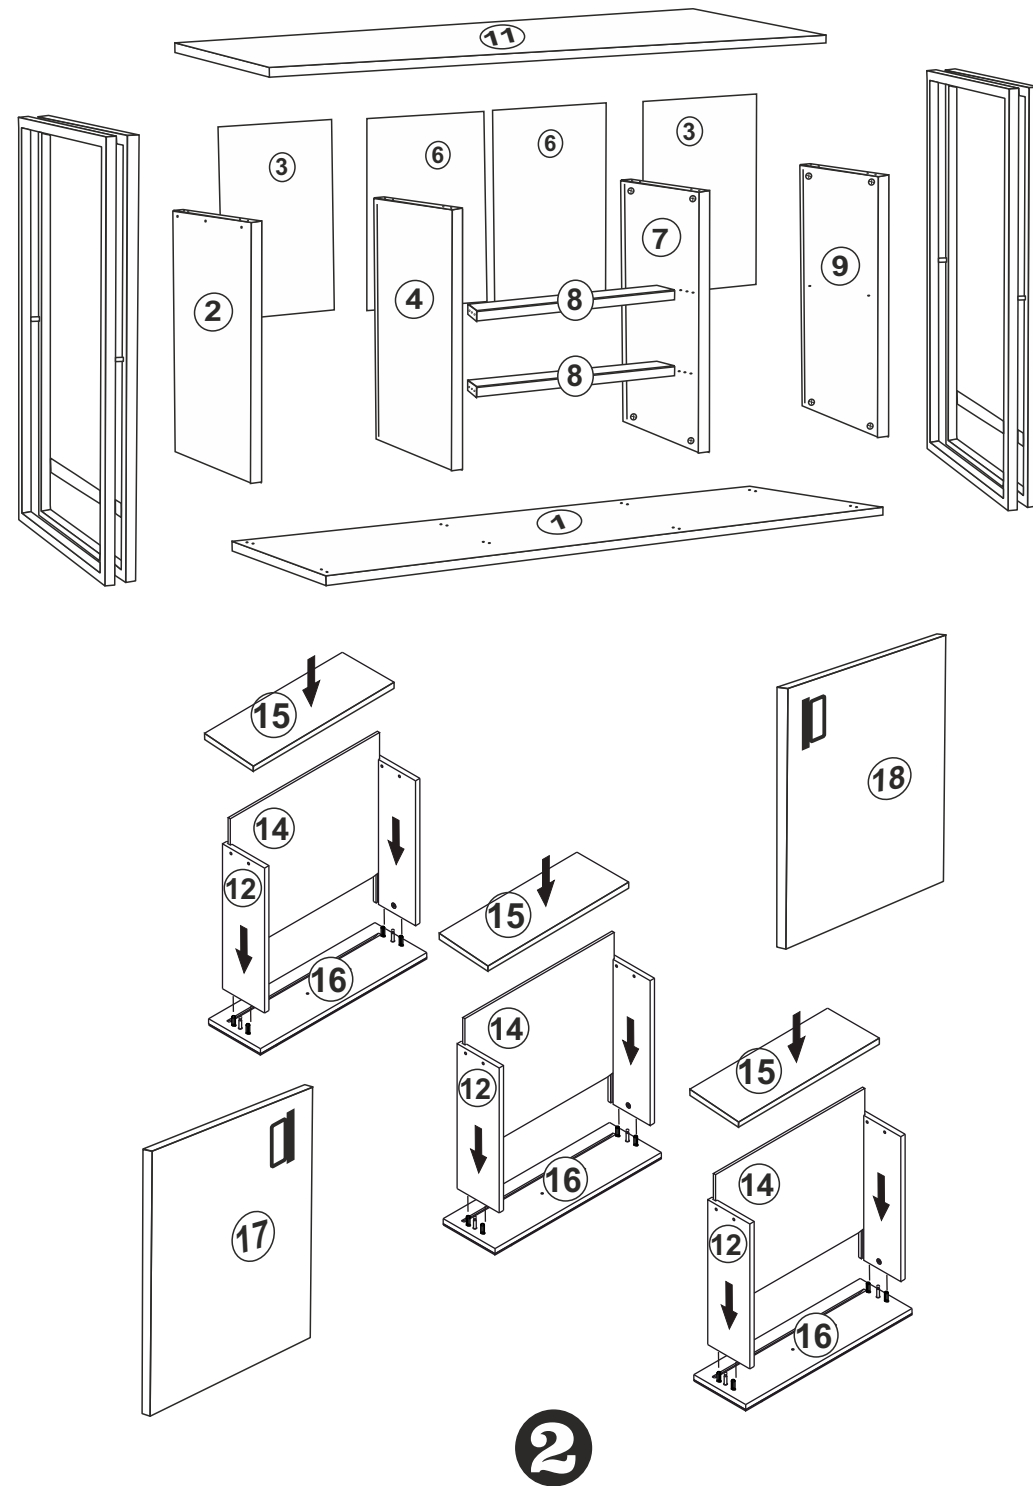

* AKSESUARLARI GÖSTERİLDİĞİ GİBİ DÜZ BİR ZEMİN ÜZERİNDE TAKINIZ...
 * ÜRÜNÜ KURARKEN MONTAJ SIRASINI TAKİP EDİNİZ
 * FİX THE ACCESSORIES AS SHOWN FOLLOW THE
 INSTALLATION SEQUENCE WHILE INSTALLING THE PRODUCT.

1

14

AYAK KEÇESİ
(FOOT SEAL) X 8

KULP
(HOLDER) X5

KULP VIDASI
(HOLDER SCREW) X10

SİYAH
(BLACK)

12

Click!