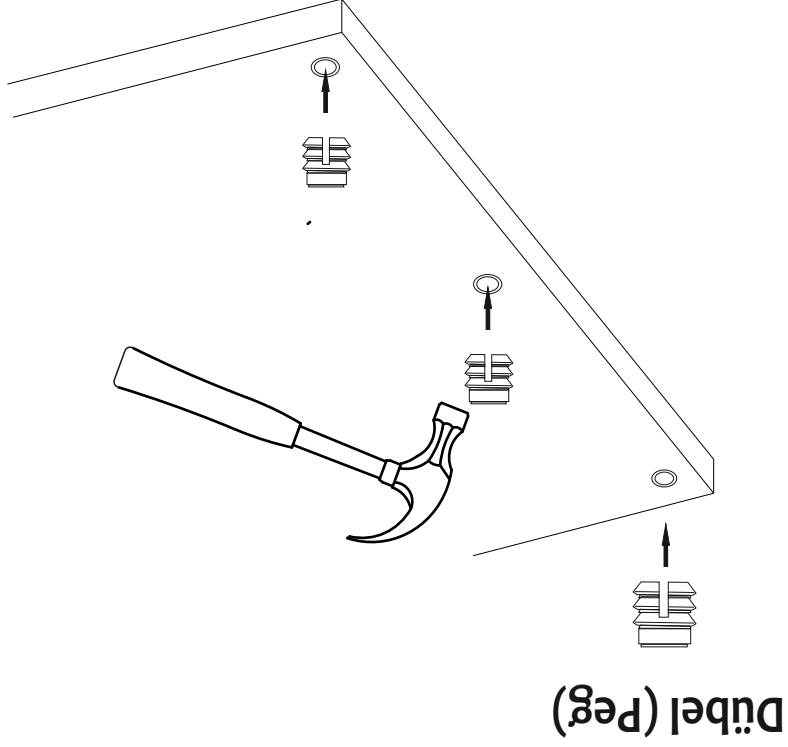

COSMO RECTUS ORTA SEHPA KURULUM ŞEMASI

ASSEMBLY GUIDE

Bu modül iki kişi tarafından kurulmalıdır.
This unit should be assembled by two persons.

/ Bu modülün kurulumu için gerekli olan araçlar.
The necessary tools (not included)

AKSESUAR LİSTESİ / ACCESSORY LIST

	4x18 SUNTA VIDASI x 1 (4x18 SCREW)
	ÇEKİRME VIDASI x 12 (PULLING SCREW)
	AYAK KEÇESİ x 8 (FOOT SEAL)
	DÜBEL X 12 (PEG)

1

* AKSESUARLARI GÖSTERİLDİĞİ GİBİ DÜZ BİR ZEMİN ÜZERİNDE TAKINIZ...
* ÜRÜNÜ KURARKEN MONTAJ SIRASINI TAKİP EDİNİZ
* FIX THE ACCESSORIES AS SHOWN FOLLOW THE
INSTALLATION SEQUENCE WHILE INSTALLING THE PRODUCT.

2

Peg and Pulling screw is the main connection material used in products.
Before starting assembly, please check the drawings below...

Dübel ve Çekirme vidası ürünlerimizde kullanılan ana bağlantı malzemesidir.
Montaja başlamadan önce lütfen aşağıdaki çizimleri kontrol ederek, anlamaya çalışın...