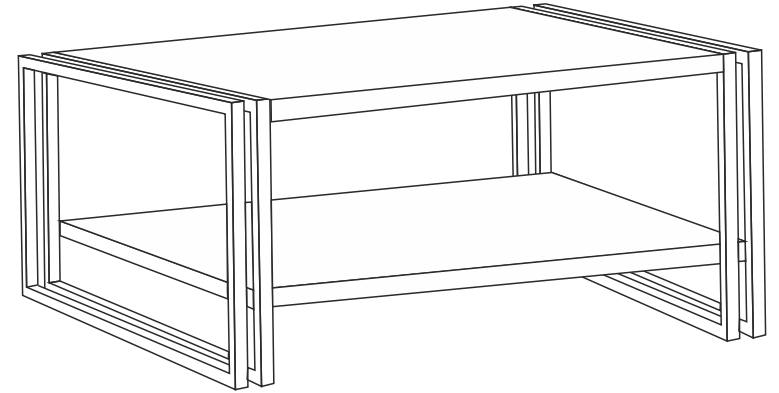

COSMO RECTUS ORTA SEHPA KURULUM ŞEMASI

ASSEMBLY GUIDE

Bu modül iki kişi tarafından kurulmalıdır.
This unit should be assembled by two persons.

/ Bu modülün kurulumu için gerekli olan araçlar.
The necessary tools (not included)