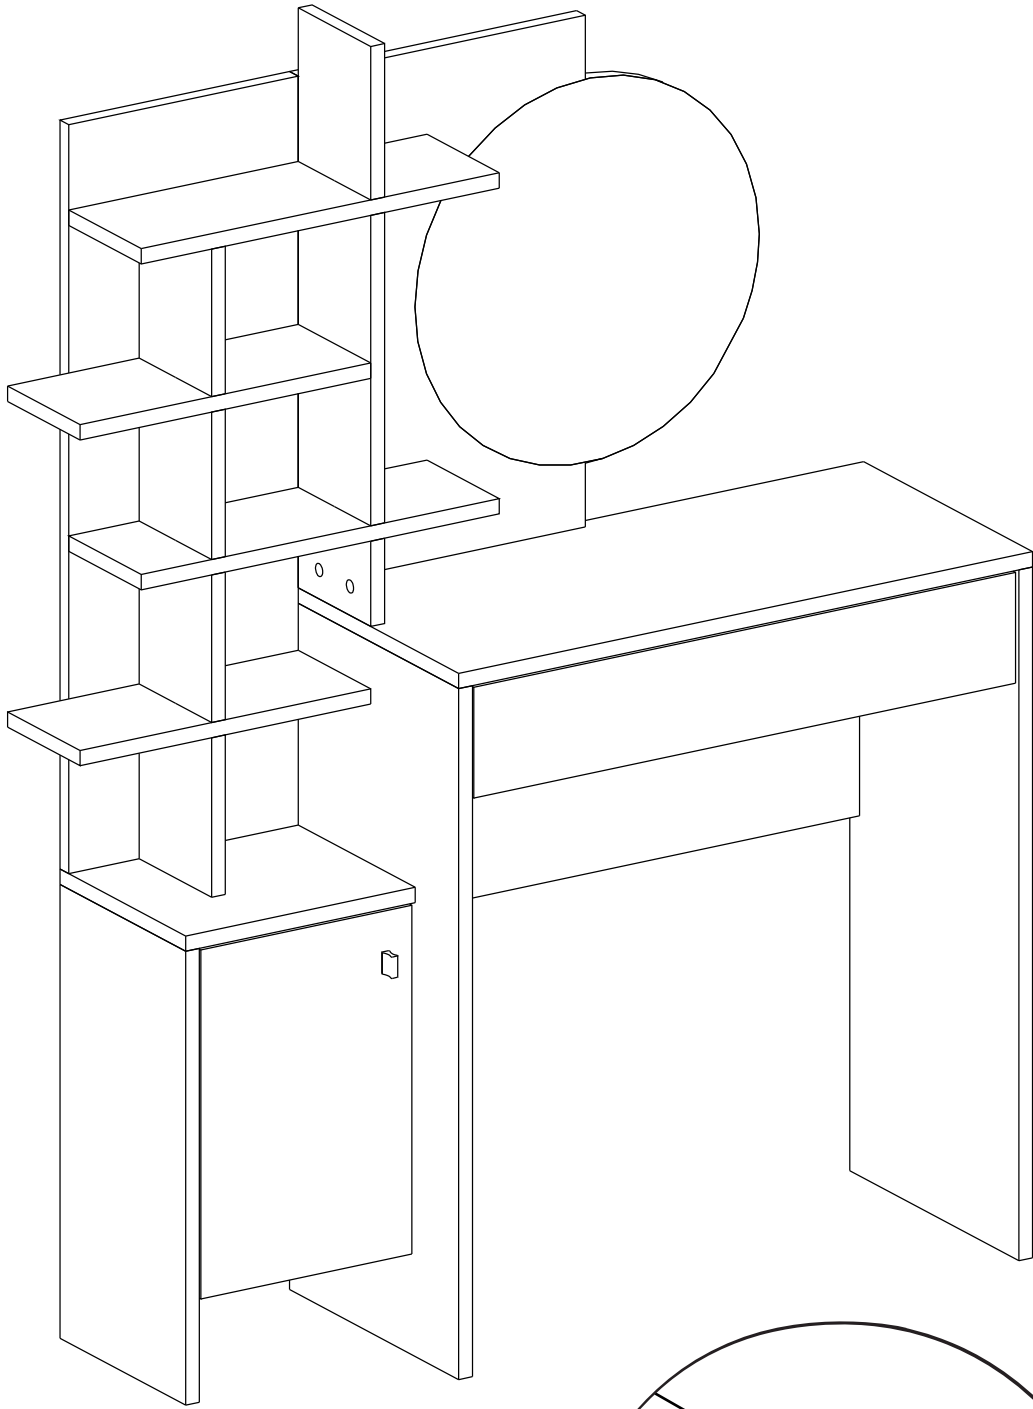

Oklar kapaęın ayarlama yönünü gösterir.
 Arrows to show the directions for arrangement of doors

16

17

18

Diğer ürünlerimizi gördünüz mü?
Have you seen our other products?

www.decortie.com

1747-31058102