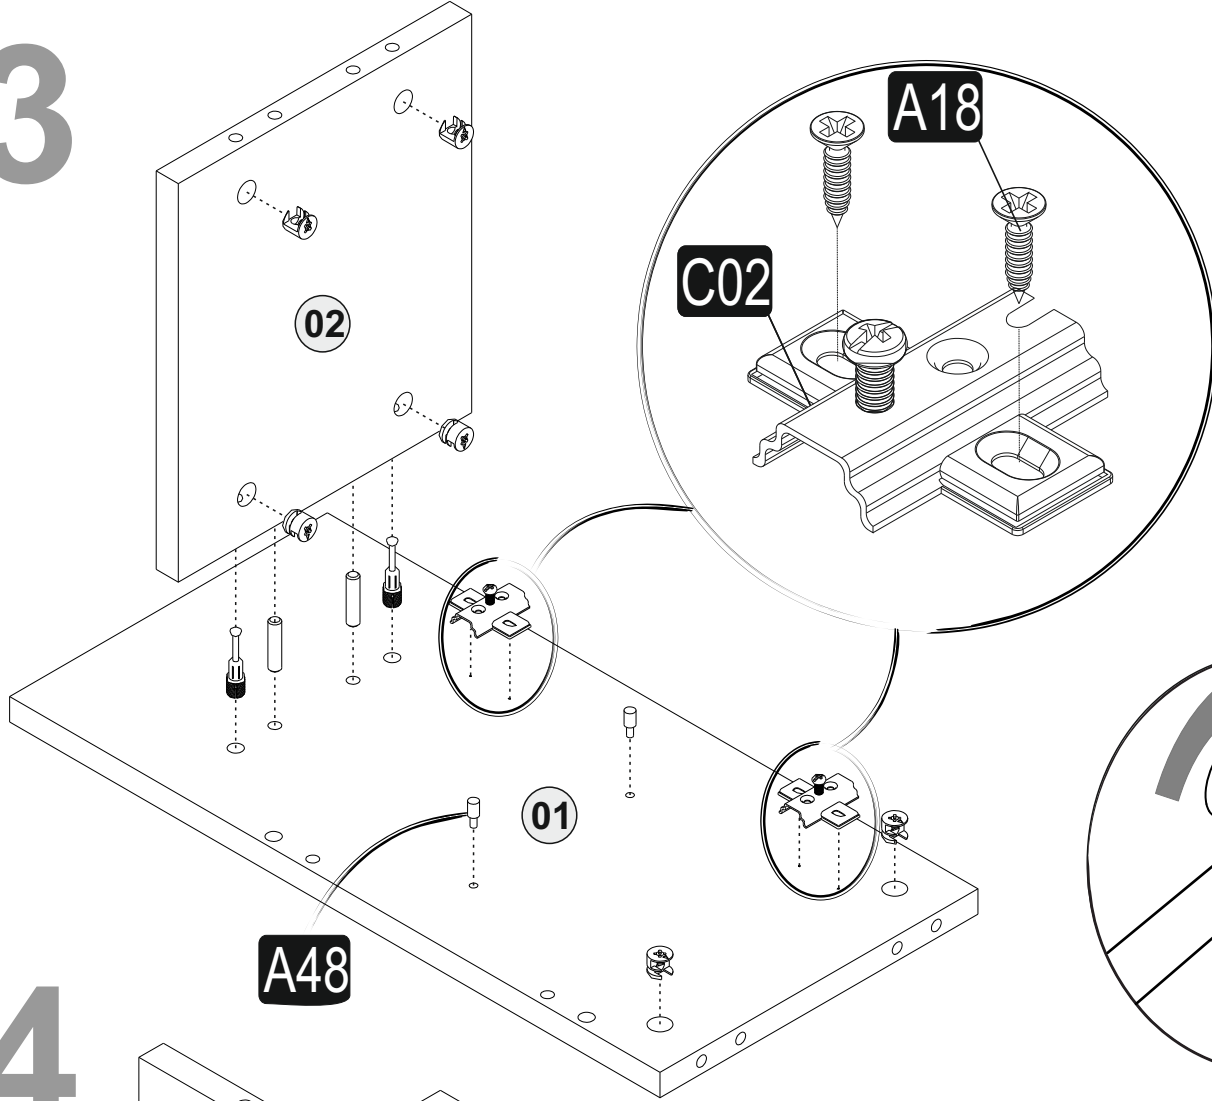

Bu modül iki kişi tarafından kurulmalıdır.
This module should be assembled by two people.

AKSESUAR LİSTESİ / ACCESSORY LIST

A22 Minifix k18  34x	A12 4 sw  1x	A23 Minifix M10  30x	A04 Ø8  28x	A06 18 mm  34x
A18 3,5x18  16x	C04 Ma  2x	C02 Tdb1  2x	Z07 M4x22  1x	Z42  1x
Z32 300mm  2x	A48 R2.5  4x	A31 DFM6-63  2x	A13 50 mm  20x	B03 25 mm  2x
A08 5 mm  6x				

PARÇA TANILAMA / GENERAL VIEW

1747-31058102

1

2

5

3

4

5

10

12

13

13

14

15

15

A = Mentefe baęlama vidası / to connect the hinge to the door
 B = Kapak ayar vidası / to arrange the door