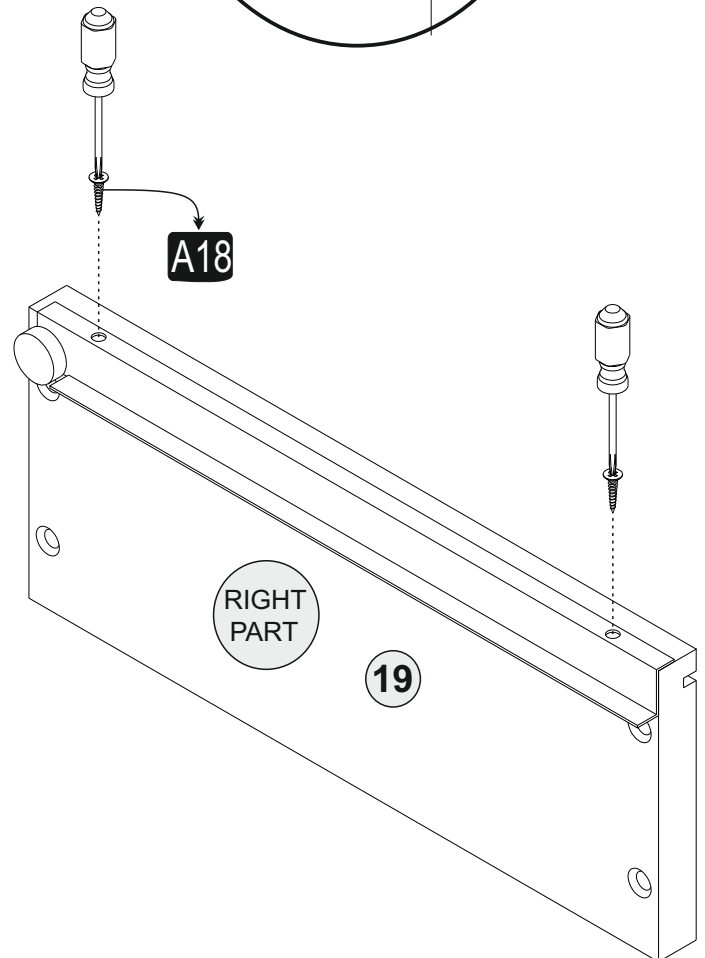

10

12

13

13

14

15

15

A = Mentefe baęlama vidası / to connect the hinge to the door
 B = Kapak ayar vidası / to arrange the door

Oklar kapaęın ayarlama yönünü gösterir.
 Arrows to show the directions for arrangement of doors

16

17

18

Diğer ürünlerimizi gördünüz mü?
Have you seen our other products?

www.decortie.com

1747-31058102