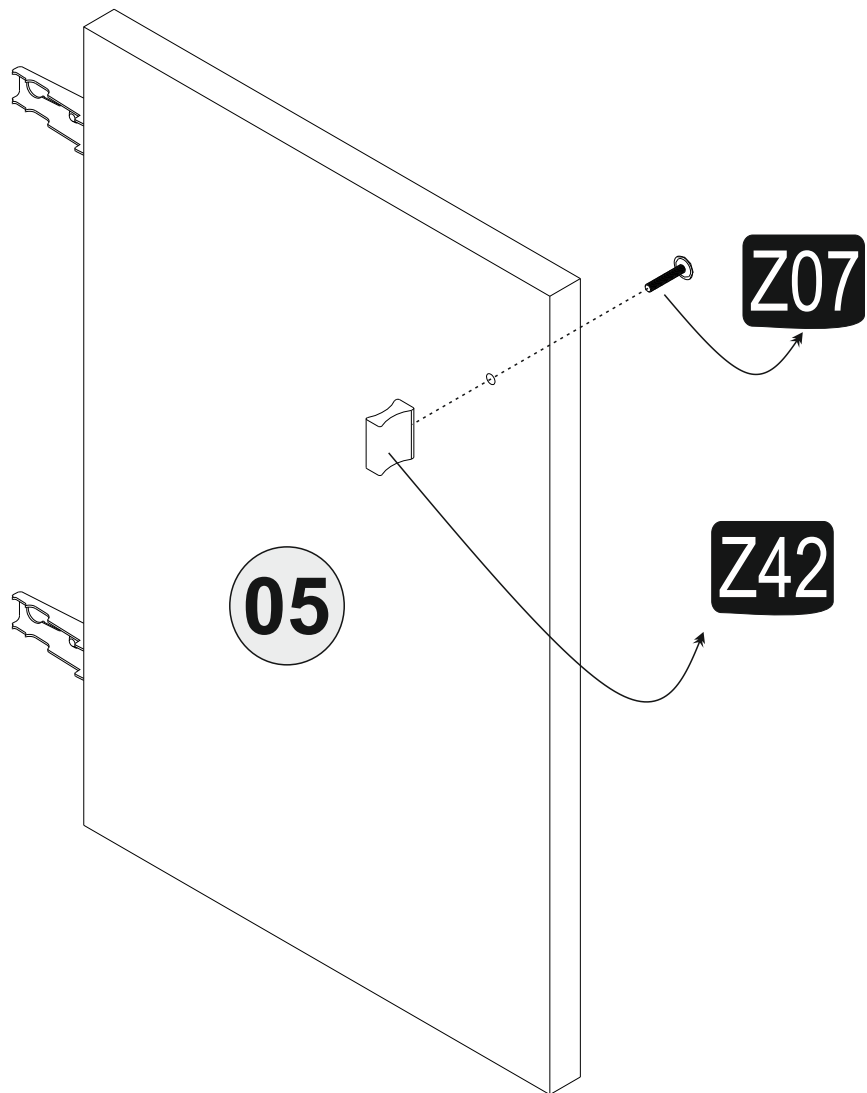

10

12

13

13

14

15

15

A = Mentefe baęlama vidası / to connect the hinge to the door
 B = Kapak ayar vidası / to arrange the door

Oklar kapaęın ayarlama yönünü gösterir.
 Arrows to show the directions for arrangement of doors

16

17

18

Diğer ürünlerimizi gördünüz mü?
Have you seen our other products?

www.decortie.com

1747-31058102