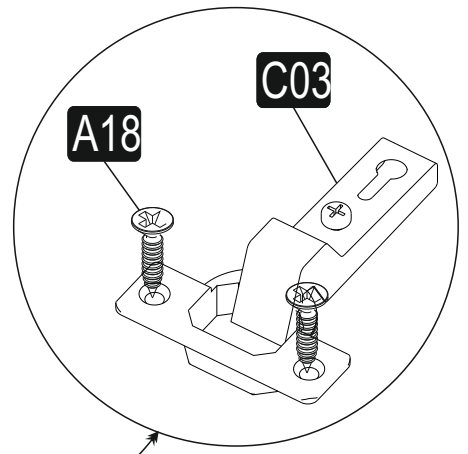

10

12

13

13

14

15

15

A = Mentefe baęlama vidası / to connect the hinge to the door
 B = Kapak ayar vidası / to arrange the door

Oklar kapaęın ayarlama yönünü gösterir.
 Arrows to show the directions for arrangement of doors

16

17

18

Diğer ürünlerimizi gördünüz mü?
Have you seen our other products?

www.decortie.com

1747-31058102