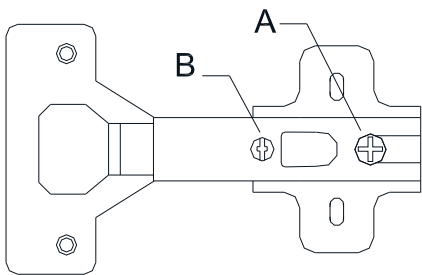

10

12

13

13

14

15

15

A = Mentefe baęlama vidası / to connect the hinge to the door
 B = Kapak ayar vidası / to arrange the door

Oklar kapaęın ayarlama yönünü gösterir.
 Arrows to show the directions for arrangement of doors

16

17

18

Diğer ürünlerimizi gördünüz mü?
Have you seen our other products?

www.decortie.com

1747-31058102