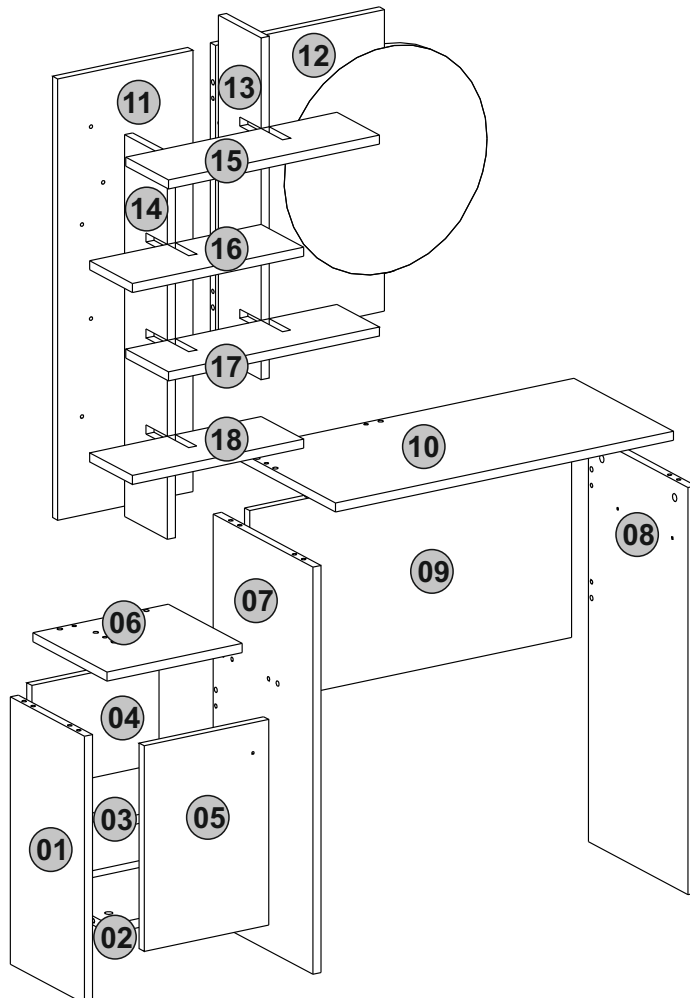

PARÇA TANILAMA / GENERAL VIEW

1747-31058102