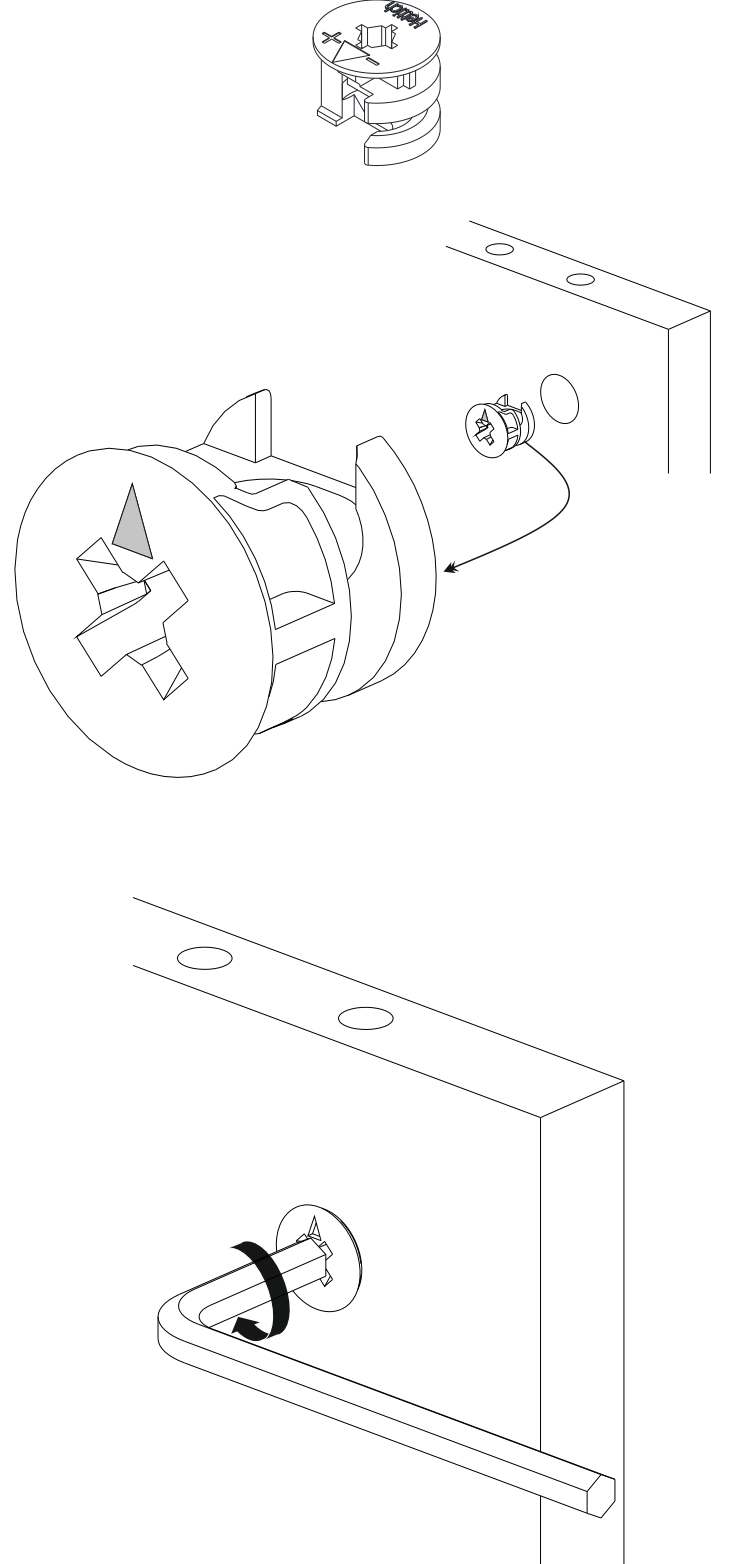

DİKKAT !!

Ürünlerimiz minifiks sistemlidir. Lütfen montaj işlemine geçmeden önce aşağıdaki bilgilendirmeyi anlamaya çalışın.

A23

A04

A22

ATTENTION !!

Minifix is the main connection material used in Decortie products. Before starting assembly, please check the drawings below.

Bu modül iki kişi tarafından kurulmalıdır.
This module should be assembled by two people.

AKSESUAR LİSTESİ / ACCESSORY LIST

A22 Minifix k18  34x	A12 4 sw  1x	A23 Minifix M10  30x	A04 Ø8  28x	A06 18 mm  34x
A18 3,5x18  16x	C04 Ma  2x	C02 Tdb1  2x	Z07 M4x22  1x	Z42  1x
Z32 300mm  2x	A48 R2.5  4x	A31 DFM6-63  2x	A13 50 mm  20x	B03 25 mm  2x
A08 5 mm  6x				