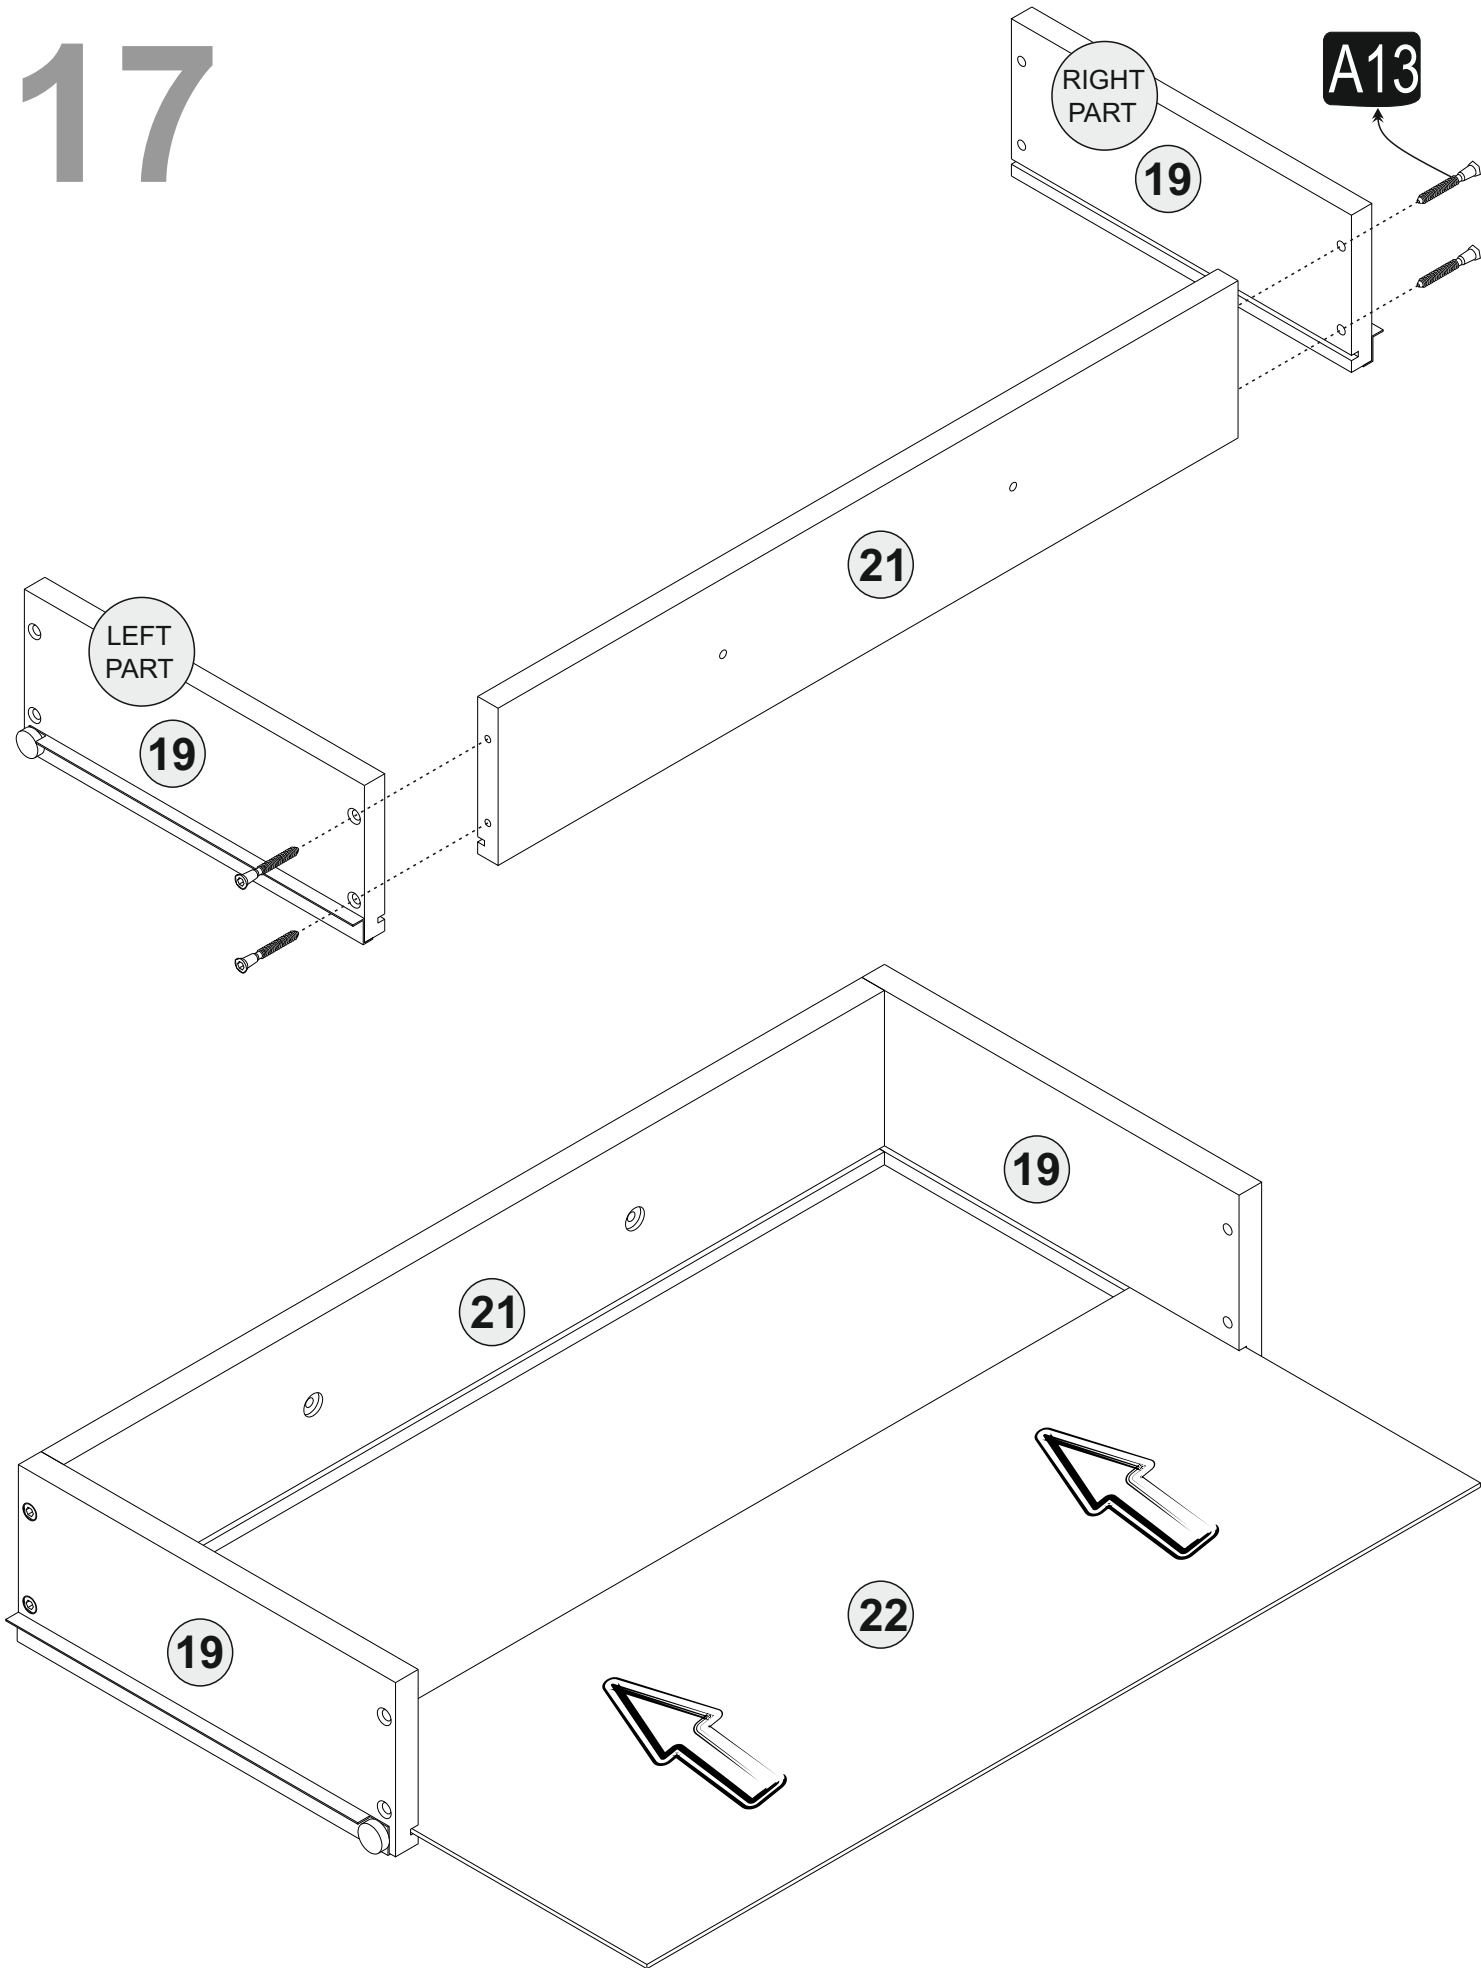

10

12

13

13

14

15

15

A = Mentefe baęlama vidası / to connect the hinge to the door
 B = Kapak ayar vidası / to arrange the door

Oklar kapaęın ayarlama yönünü gösterir.
 Arrows to show the directions for arrangement of doors

16

17

18

Diğer ürünlerimizi gördünüz mü?
Have you seen our other products?

www.decortie.com

1747-31058102