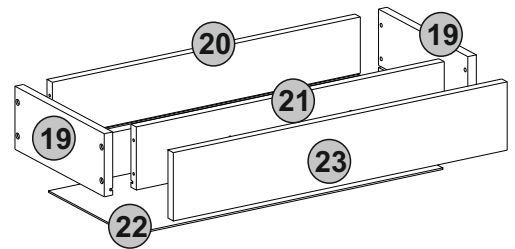

PARÇA TANILAMA / GENERAL VIEW

1747-31058102