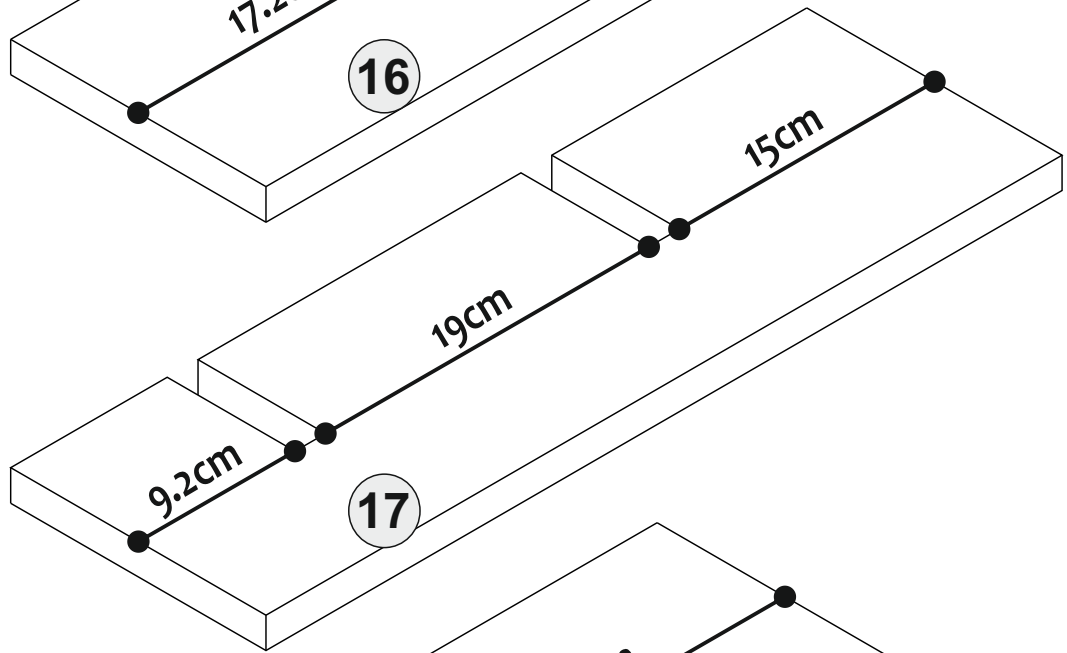

10

12

13

13

14

15

15

A = Mentefe baęlama vidası / to connect the hinge to the door
 B = Kapak ayar vidası / to arrange the door