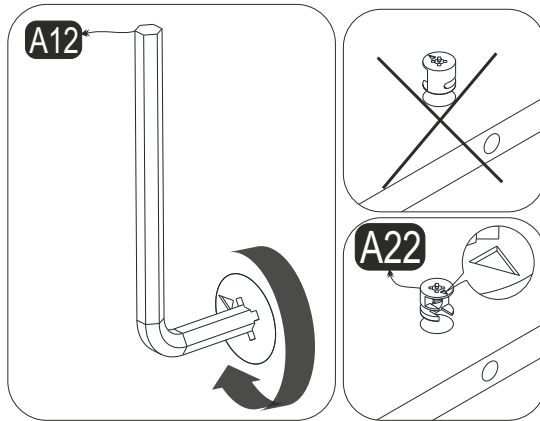

A22

Bu modül iki kişi tarafından kurulmalıdır.
This module should be assembled by two people.

AKSESUAR LİSTESİ / ACCESSORY LIST

A22 Minifix k18  62x	A23 Minifix M10  62x	A04 Ø8  32x	B03 25 mm  12x	A12 4 SW  1x
A26  1x	A08 Pabuç  6x	A06 18 mm  74x	A35 -L-  1x	A16 Ø8  1x
A17 4x50  1x	A18 3,5x18  7x	Z40 20X3  3x		

PARÇA TANILAMA / GENERAL VIEW

1

2

3

4

5

Rotate

6