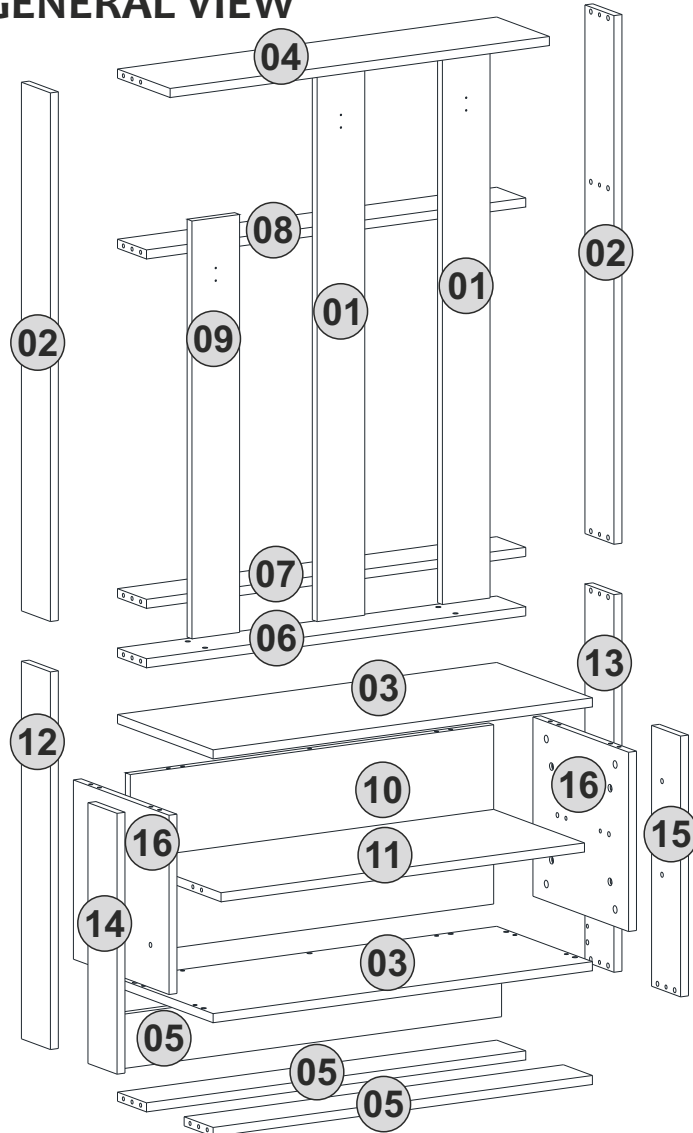

A22

Bu modül iki kişi tarafından kurulmalıdır.
This module should be assembled by two people.

AKSESUAR LİSTESİ / ACCESSORY LIST

A22 Minifix k18  62x	A23 Minifix M10  62x	A04 Ø8  32x	B03 25 mm  12x	A12 4 SW  1x
A26  1x	A08 Pabuç  6x	A06 18 mm  74x	A35 -L-  1x	A16 Ø8  1x
A17 4x50  1x	A18 3,5x18  7x	Z40 20X3  3x		

PARÇA TANILAMA / GENERAL VIEW

1

2

3

4

5

Rotate

6