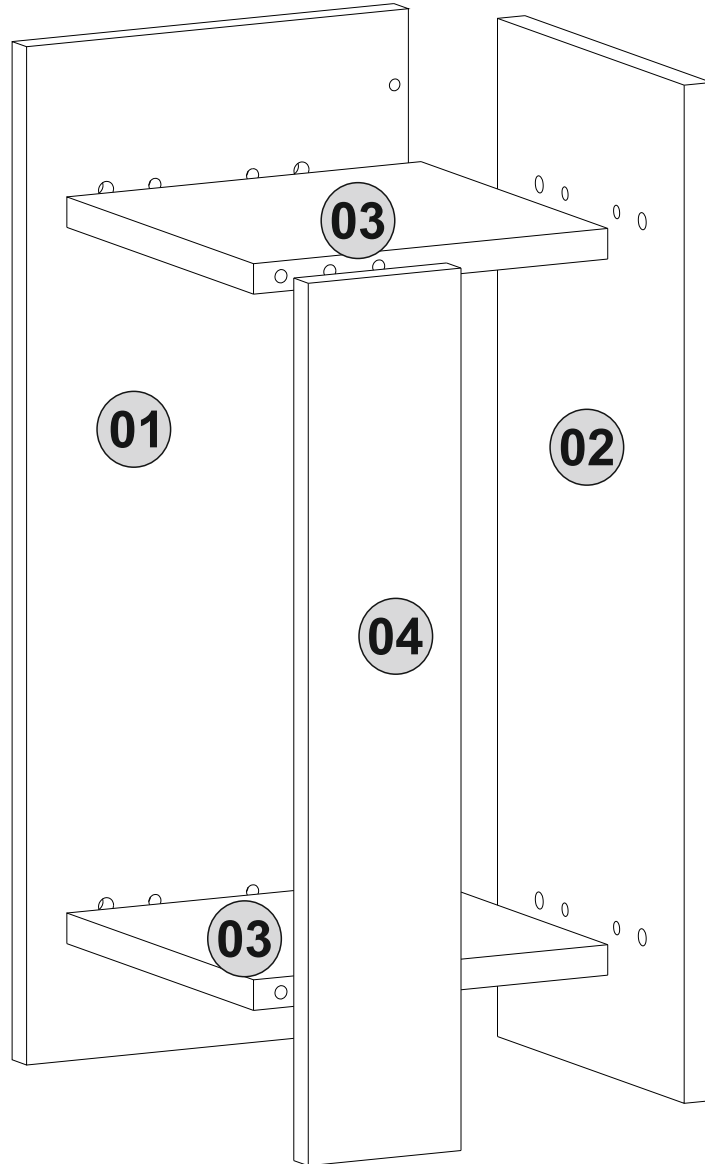

PARÇA TANILAMA / GENERAL VIEW

1833-05078102