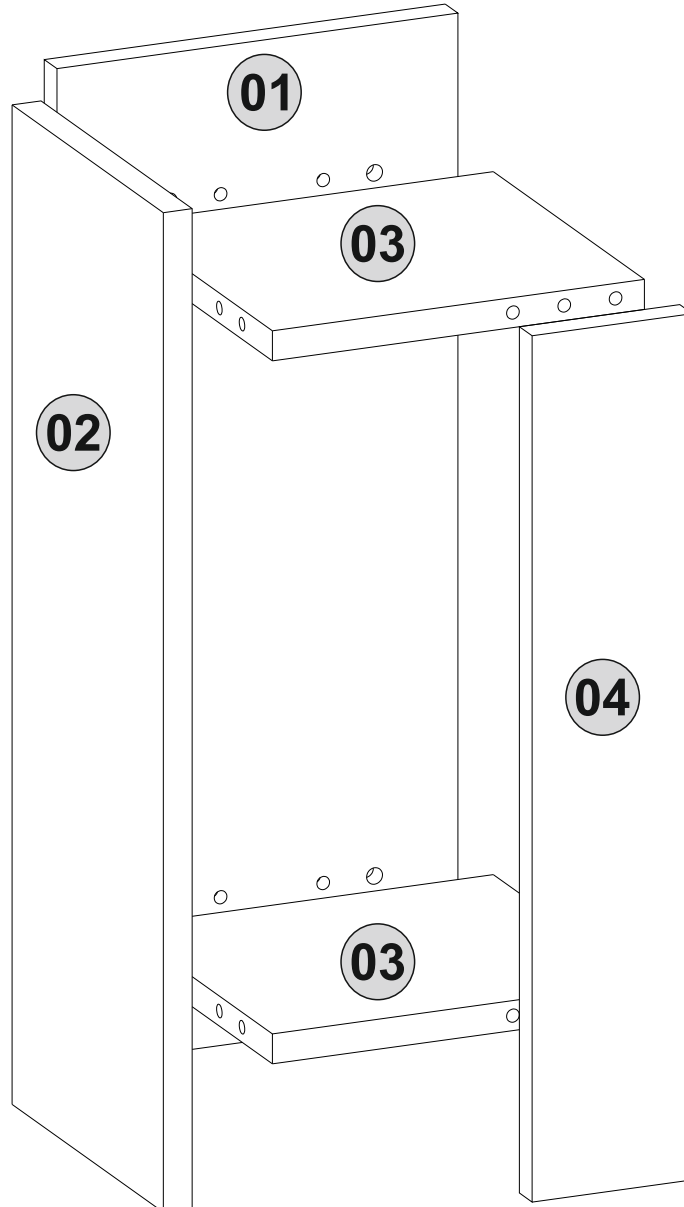

PARÇA TANILAMA / GENERAL VIEW

1832-04078102