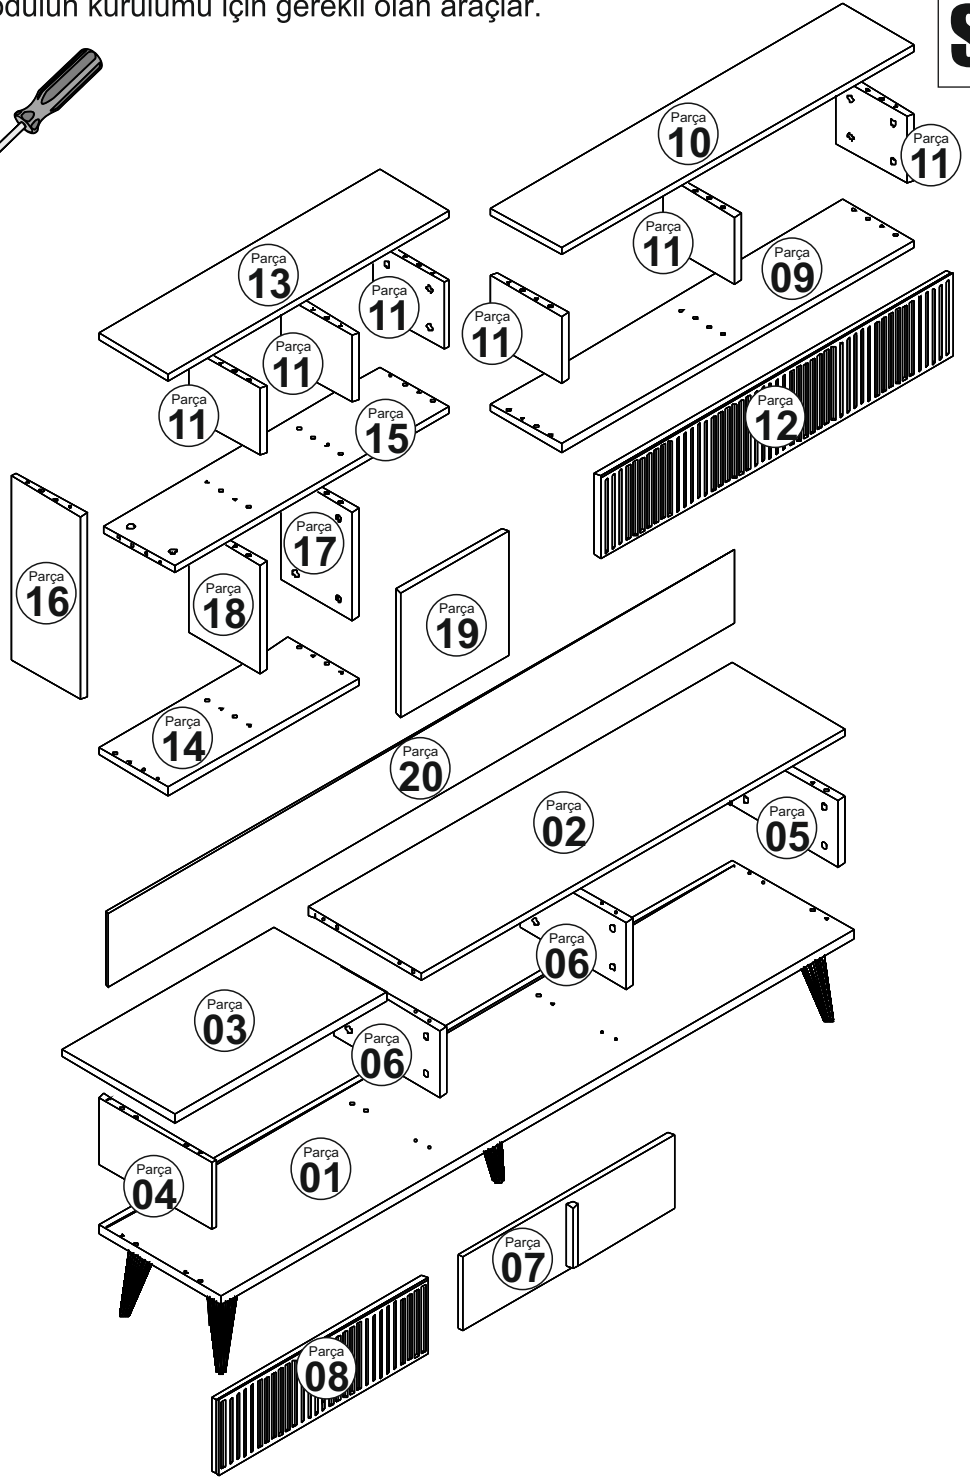

1. İŞLEM

2. İŞLEM

Montaj Talimatı

Milan TV Ünitesi

Bu modülün kurulumu için gerekli olan araçlar.

S 1

NO	EN	BOY	KAL.	ADET
1	1800	350	18	1
2	1200	320	18	1
3	600	320	18	1
4	164	320	18	1
5	164	320	18	1
6	164	300	18	2
7	182	599	18	1
8	182	599	18	1
9	1000	200	18	1
10	1000	200	18	1
11	164	200	18	6
12	1000	200	18	1
13	800	200	18	1
14	540	200	18	1
15	782	200	18	1
16	450	200	18	1
17	268	200	18	1
18	268	200	18	1
19	304	304	18	1
20	ARKALIK			1