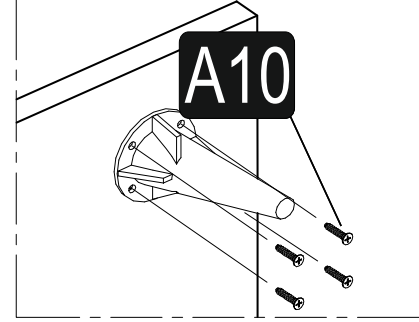

1. İŞLEM

2. İŞLEM

3. İŞLEM

4. İŞLEM

5. İŞLEM