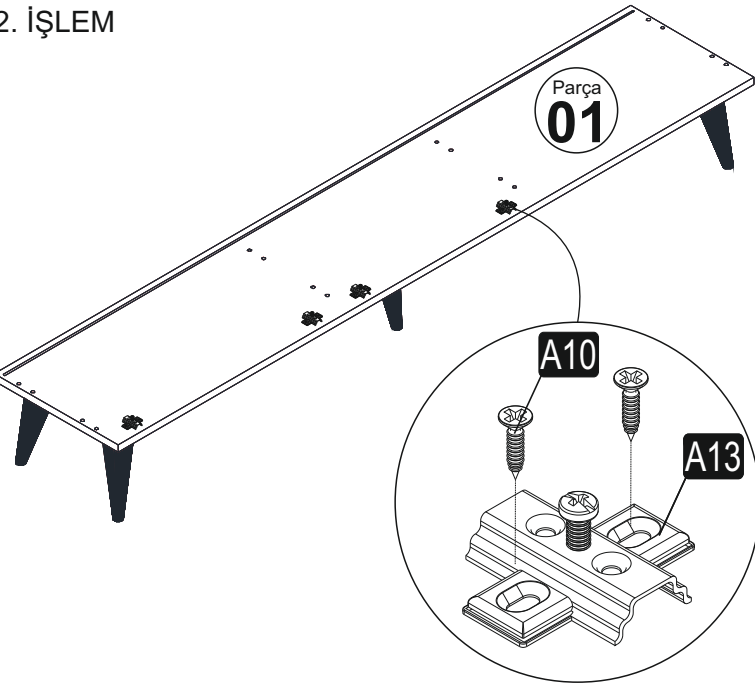

1. İŞLEM

2. İŞLEM

3. İŞLEM

4. İŞLEM

5. İŞLEM