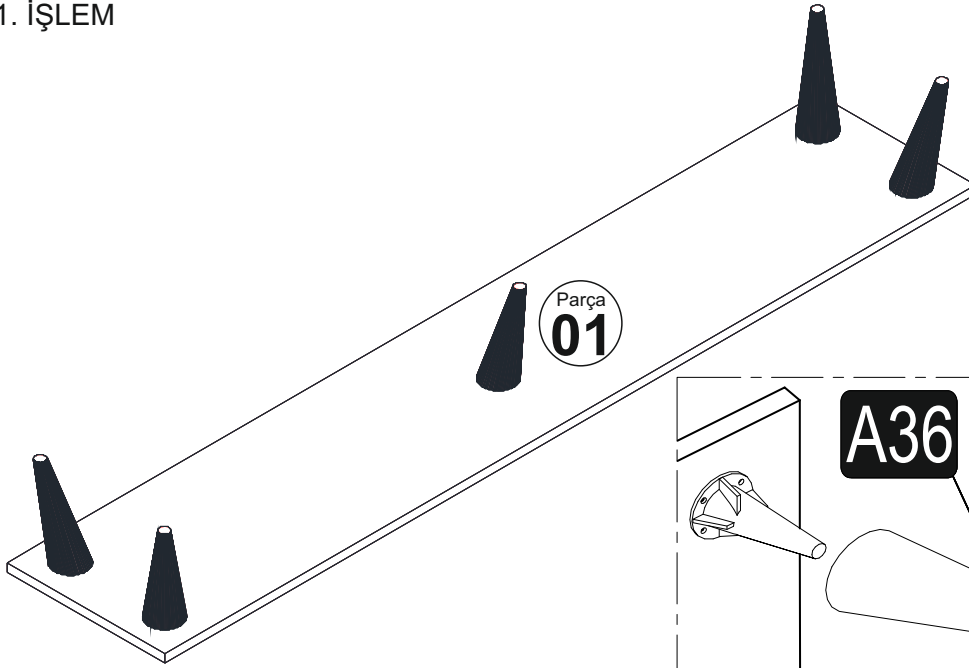

1. İŞLEM

2. İŞLEM

3. İŞLEM

4. İŞLEM

5. İŞLEM