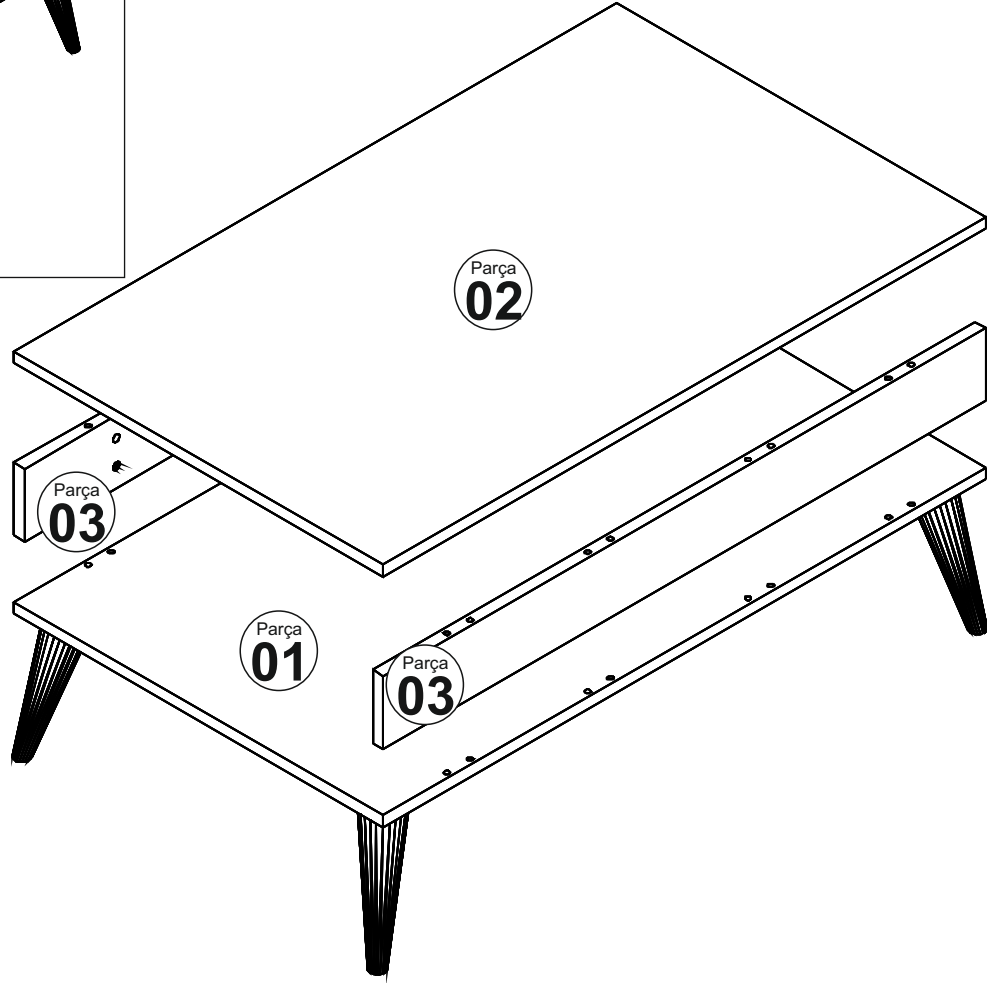

Montaj Talimatı

Milan Orta Sehpa

Bu modülün kurulumu için gerekli olan araçlar.

S 1

AKSESUAR LİSTESİ

PARÇA LİSTESİ

Minifix Gövde	Minifix Mil	Kavela	Minifix Tapası	3,5x18 Vida
 A01 18x				
 20cm A46 4x	A02 16x	A03 16x	A05 16x	A10 16x

NO	EN	BOY	KAL.	ADET
1	1050	600	18	1
2	1050	600	18	1
3	1050	110	18	2

Sayın Müşterimiz,

Satınalmış olduğunuz bu ürün sizlere ulaşmadan önce tarafımızdan tüm testlere ve kontrollere tabii tutulmuştur. Bu durumda bile taşıma sırasında bazı parçaların zarar görmesi mümkündür. Böyle bir durum ile karşılaşırsanız ürünün tamamını geri göndermeyiniz. Sadece zarar gören parçayı isteyiniz. Gerekli parçayı isterken ise servis kartına bakarak tam olarak parçayı tanımlayınız. Eksik olan parça en hızlı şekilde tarafınıza gönderilecektir. Montaja başlamadan önce kutulardan çıkan tüm parça ve aksesuarları listelere göre kontrol ediniz. Parça ve aksesuarların tam ve sağlam olduğunu tespit ettikten sonra montaja başlayınız. Montaja başlamadan önce her parçayı nemli bir bez ile temizleyiniz. Eğer birden fazla ürün aldıysanız herhangi bir karışıklığa sebep vermemek için tek bir ürün montajını yaptıktan sonra diğer ürüne geçin. Ürünleri hiç bir zaman sürterek taşımayınız. Ürünü kaldırarak ve sökerek en az iki kişi ile taşıyınız. Uzun mesafeli taşımalarda ürünü mutlaka paket ile taşıyınız. Almış olduğunuz mobilyalarınızın yüzeylerinin temizlenmesi çok kolaydır. Nemli ve sabunlu bir bez ile veya diğer ev temizleyicileriyle silmek yeterlidir. Mobilyalar aşırı sıcak, soğuk ve nemden etkilendiklerinden, mobilyanızı bu faktörlere direkt olarak temas ettirmeyiniz. Mobilyanızı amacı dışında kullanmayınız.