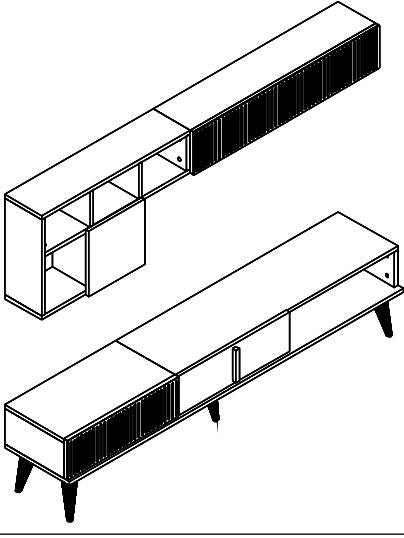

1. İŞLEM

2. İŞLEM

Montaj Talimatı

Milan TV Ünitesi

Bu modülün kurulumu için gerekli olan araçlar.

S 1

NO	EN	BOY	KAL.	ADET
1	1800	350	18	1
2	1200	320	18	1
3	600	320	18	1
4	164	320	18	1
5	164	320	18	1
6	164	300	18	2
7	182	599	18	1
8	182	599	18	1
9	1000	200	18	1
10	1000	200	18	1
11	164	200	18	6
12	1000	200	18	1
13	800	200	18	1
14	540	200	18	1
15	782	200	18	1
16	450	200	18	1
17	268	200	18	1
18	268	200	18	1
19	304	304	18	1
20	ARKALIK			1