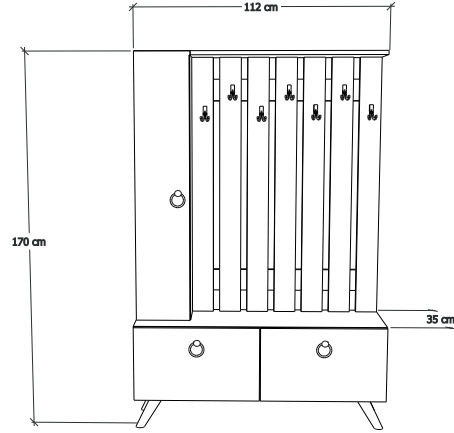

LALA PORTMANTO

MONTAJ VE KULLANIM KILAVUZU ASSEMBLY MANUEL

 6x	 6x	 6x	 58x	 6x	 7x
 2x	 4x	 3x	 3x	 6x	
 20x	 12x	 14x	 2x	 30x	 2x

NOT : L ASKI APARATI PORTMANTOYU DUVARA SABİTLEMELİK İÇİN KULLANILACAKTIR.

VİDA 3,5X30 MM

LALA PORTMANTO

MONTAJ VE KULLANIM KILAVUZU ASSEMBLY MANUEL