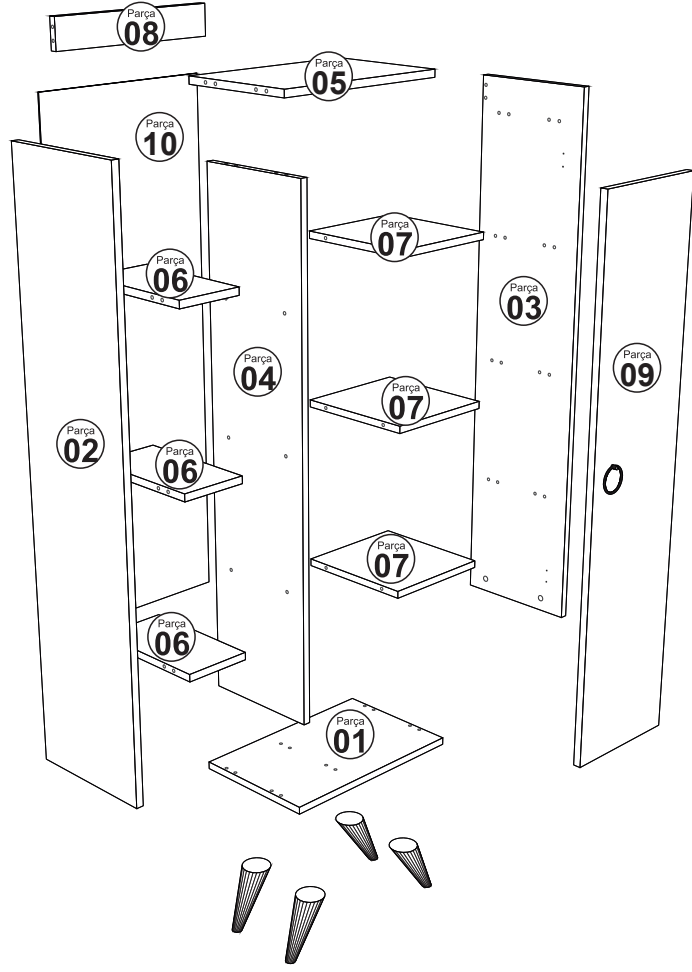

Puzzle Design

www.puzzledesign.net

ILGİM ÇOK AMAÇLI DOLAP MONTAJ TALİMATI

Bu modülün kurulumu için gerekli olan araçlar.

S 1

AKSESUAR LİSTESİ

MONTAJ PARÇALARI

Minifix Çektirme	Minifix Uzun Mil	Kavela	Minifix Tapası	Minifix Mil	3,5*18 Vida	Süper Deve Menteşe	Menteşe Taban
							
A01 38x	A02 6x	A03 26x	A04 38x	A09 26x	A10 24x	A12 2x	A13 2x
Çivi	A14 M4x22 Kulp Vidası	A69	Kulp				
							
A28 24x	1x	1x					