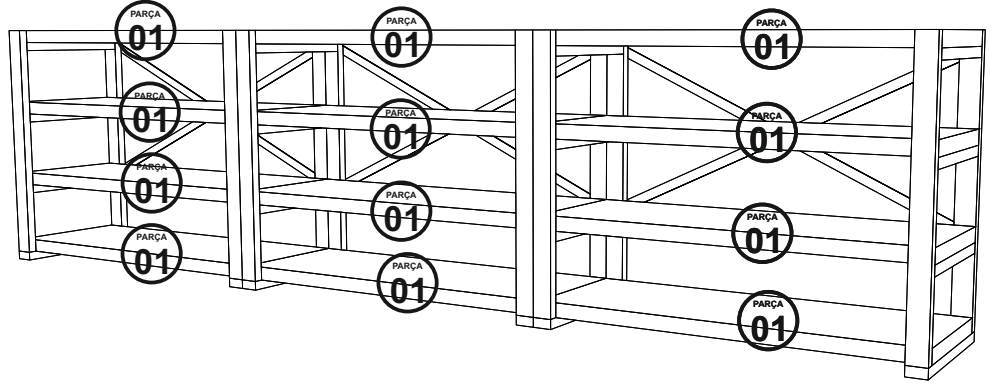

Puzzle Design

www.puzzledesign.net

PROF KONSOL MONTAJ TALIMATI

Bu modülün kurulumu için gerekli olan araçlar.

S 1

Aksesuar Listesi

Montaj Parçaları

NO	Lenght	Widht	Thick	PCS
1	700	300	30	12

A16 Kelebek Somun	A13 Silme Demir			
 12x	 6x			
A45 4X40 Vida				
 36x				

Sayın Müşterimiz.

Satınalmış olduğunuz bu ürün sizlere ulaşmadan önce tarafımızdan tüm testlere ve kontrollere tabii tutulmuştur. Bu durumda bile taşıma sırasında bazı parçaların zarar görmesi mümkündür. Böyle bir durum ile karşılaşırsanız ürünün tamamını geri göndermeyiniz. Sadece zarar gören parçayı isteyiniz. Gerekli parçayı isterken ise servis kartına bakarak tam olarak parçayı tanımlayınız. Eksik olan parça en hızlı şekilde tarafınıza gönderilecektir. Montaja başlamadan önce kutulardan çıkan tüm parça ve aksesuarları listelere göre kontrol ediniz. Parça ve aksesuarların tam ve sağlam olduğunu tespit ettikten sonra montaja başlayınız. Montaja başlamadan önce her parçayı nemli bir bez ile temizleyiniz. Eğer birden fazla ürün aldıysanız herhangi bir karışıklığa sebep vermemek için tek bir ürün montajını yaptıktan sonra diğer ürüne geçin. Ürünleri hiç bir zaman sürterek taşımayınız. Ürünü kaldırarak ve sökerek en az iki kişi ile taşıyınız. Uzun mesafeli taşımalarda ürünü mutlaka paket ile taşıyınız. Almış olduğunuz mobilyalarınızın yüzeylerinin temizlenmesi çok kolaydır. Nemli ve sabunlu bir bez ile veya diğer ev temizleyicileriyle silmek yeterlidir.