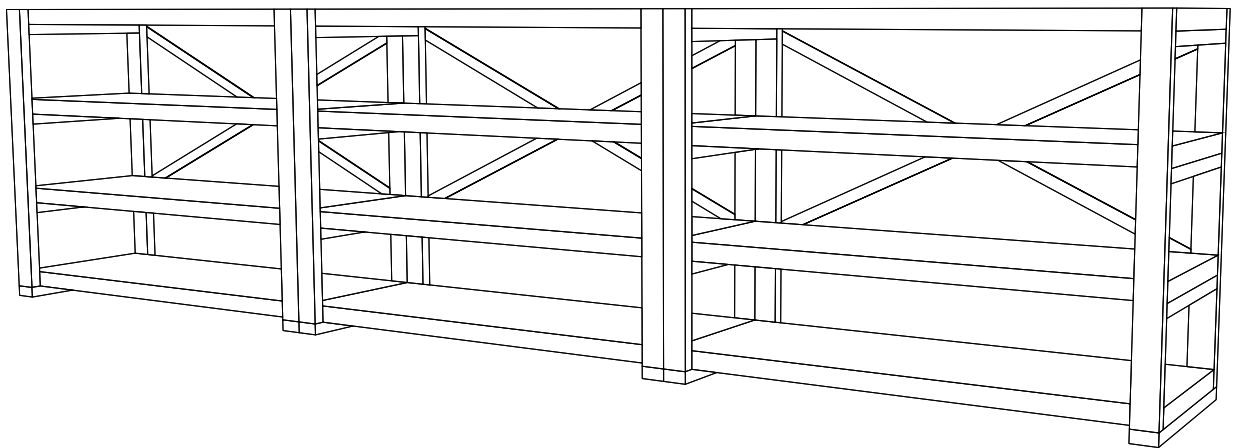

Puzzle Design

www.puzzledesign.net

PROF KONSOL MONTAJ TALIMATI

Bu modülün kurulumu için gerekli olan araçlar.

S 1

Aksesuar Listesi

Montaj Parçaları

NO	Lenght	Widht	Thick	PCS
1	700	300	30	12