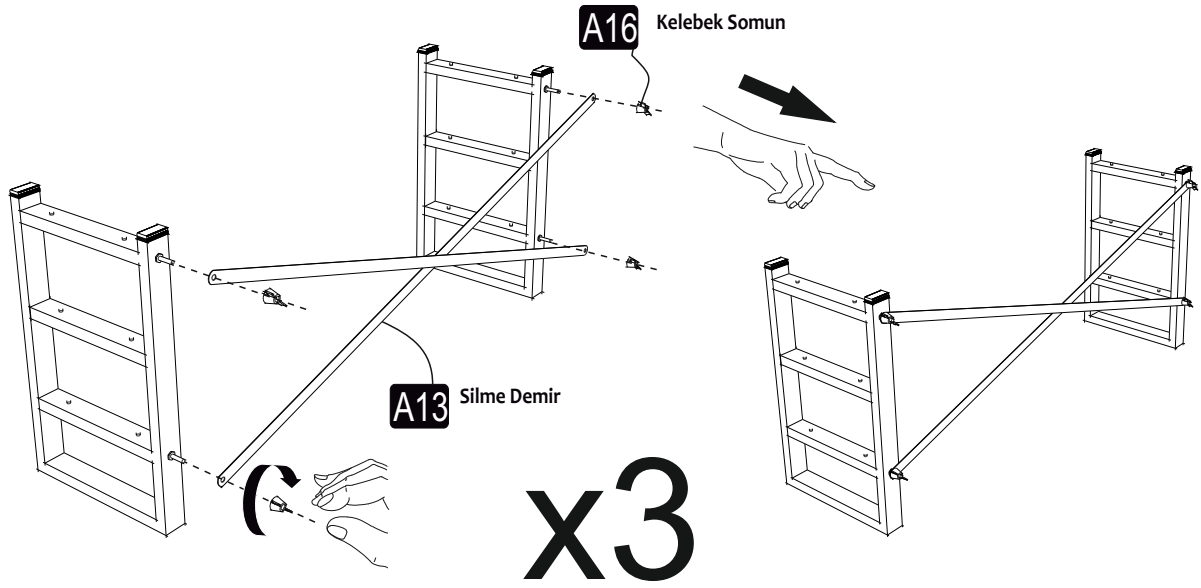

1. İşlem

2. İşlem

3. İşlem