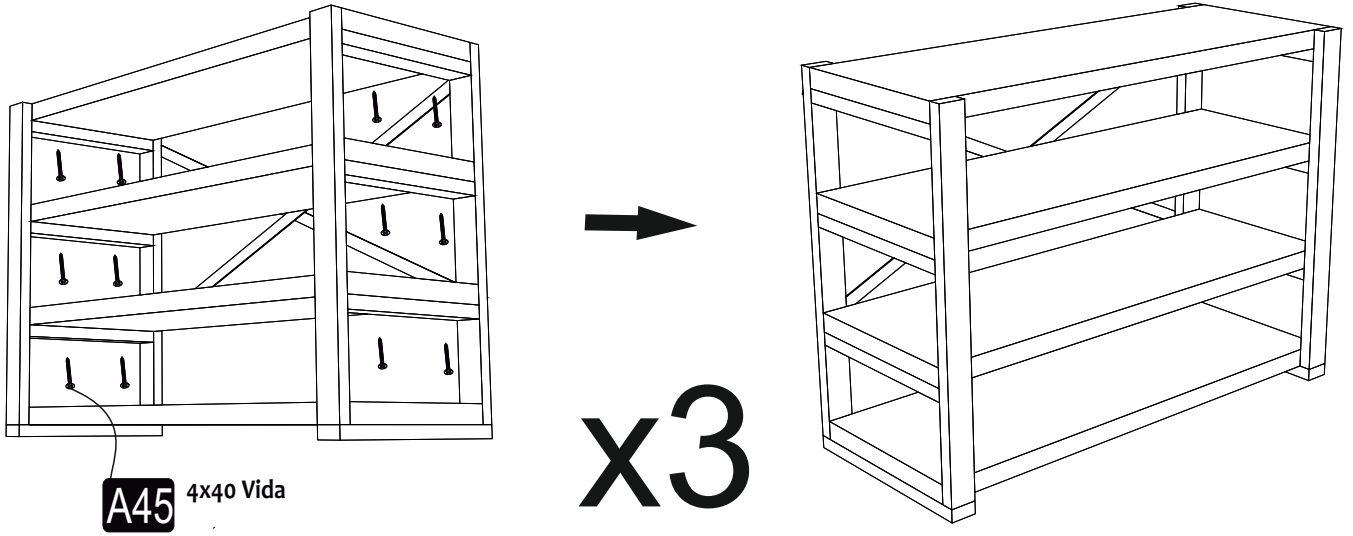

1. İşlem

2. İşlem

3. İşlem