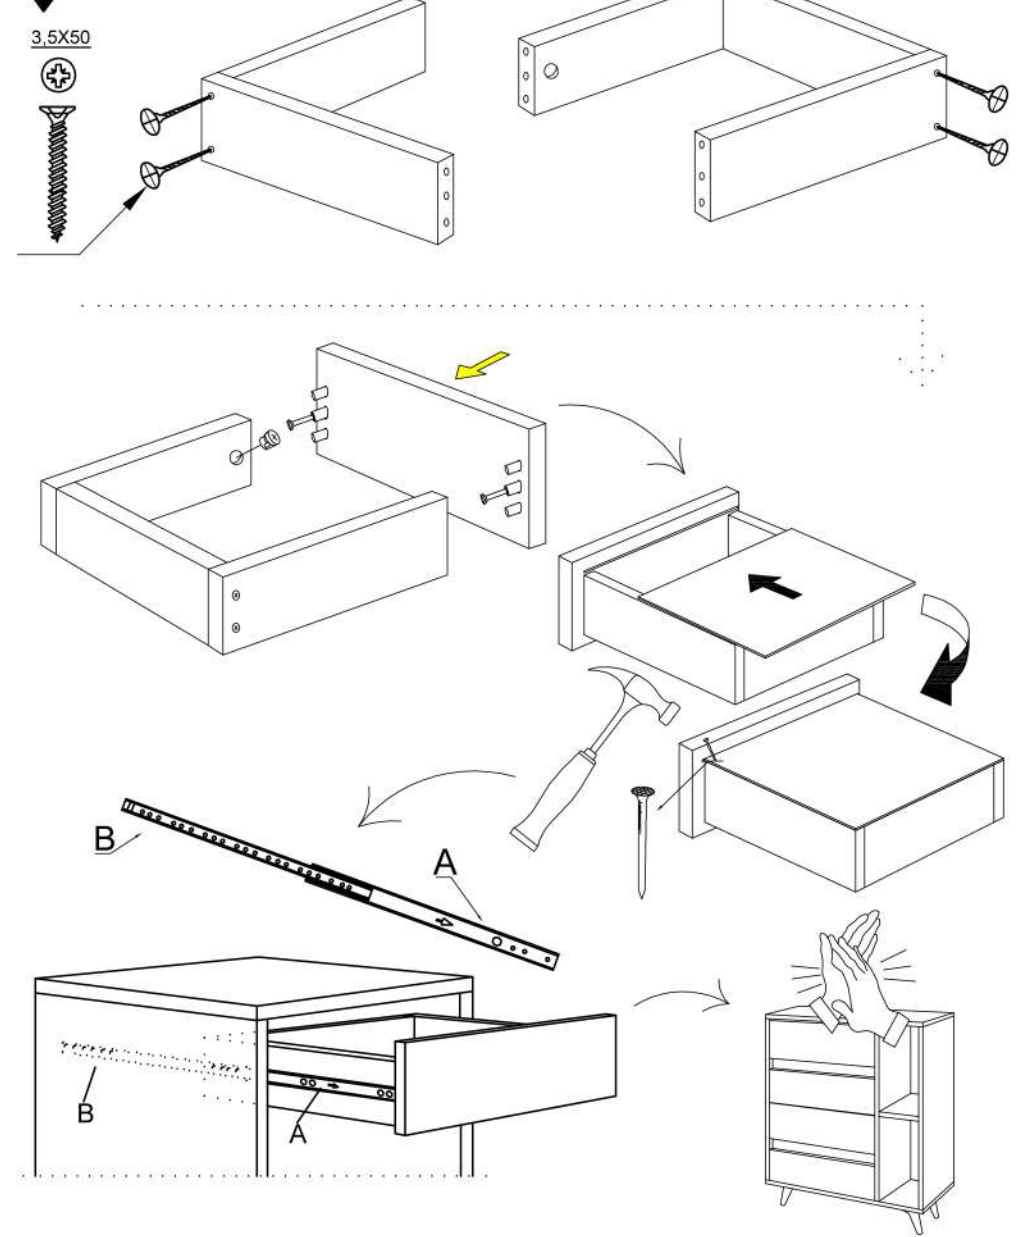

GENERAL VIEW

ACCESSORY LIST

This module should be assembled by two people 

 <p>4X</p>	 <p>16X</p>	 <p>36X</p>	 <p>4X</p>	 <p>16X</p>	 <p>16X</p>	
---	--	--	--	--	--	---

4 ✓

5 ✓

6 ✓

"Evinizi Sevindiren Mobilyalar"

MONTAJ REHBERİNİ İZLEMEK İÇİN
LÜTFEN QR KODU MOBİL CİHAZINIZA
OKUTUNUZ.

"Evinizi Sevindiren Mobilyalar"

MONTAJ REHBERİNİ İZLEMEK İÇİN
LÜTFEN QR KODU MOBİL CİHAZINIZA
OKUTUNUZ.