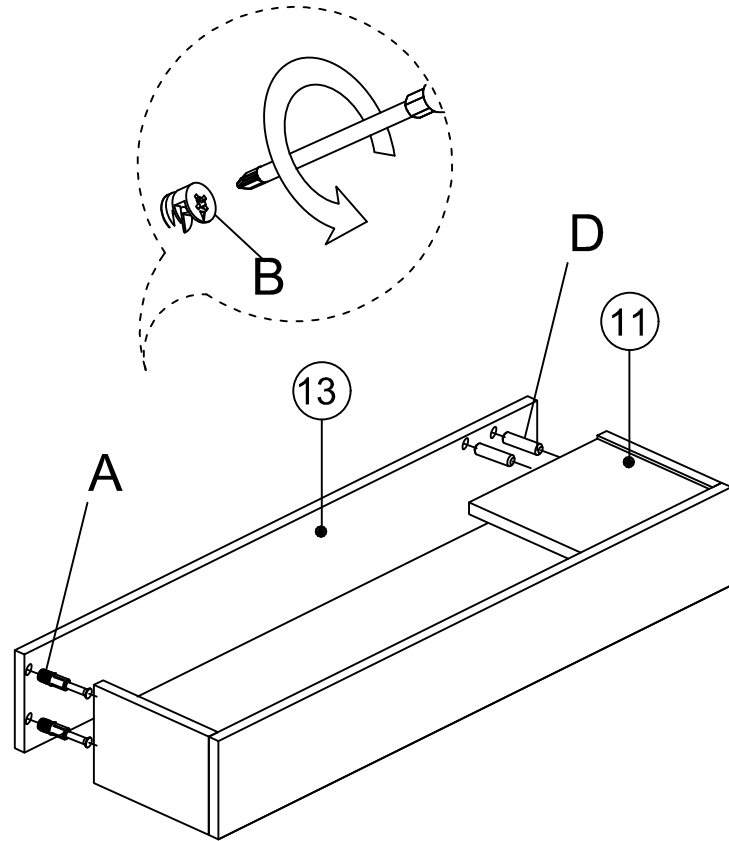

DEC20061 PUPPA

DECORMET

MATERIALS

			
X 22	X 22	X 22	X 4
A	B	C	D
MINIFIX GIB	MINIFIX BODY	MIN.STOPPER	DOWEL
			
X 9	X 9	X 4	
E	F	K	
CABINET SCREW	PLUG	3,5 x 50 SCREW	

DEC20061 PUPPA

NO	NAME	PIECE	NO	İSİM	ADET
1	LEFT PART	1 PC	1	SOL YAN	1 ADET
2	MIDDLE PART	1 PC	2	ORTA TABLA	1 ADET
3	BACK PART	1 PC	3	ARKA TABLA	1 ADET
4	BACK PART	1 PC	4	ARKA TABLA	1 ADET
5	RIGHT PART	1 PC	5	SAĞ YAN	1 ADET
6	BOTTOM PART	1 PC	6	ALT TABLA	1 ADET
7	MIDDLE PART	1 PC	7	ORTA TABLA	1 ADET
8	TOP PART	1 PC	8	ÜST TABLA	1 ADET
9	FRONT PART	1 PC	9	ÖN TABLA	1 ADET
10	RIGHT PART	1 PC	10	SAĞ YAN	1 ADET
11	MINI MIDDLE PART	1 PC	11	MİNİ ORTA TABLA	1 ADET
12	LEFT PART	1 PC	12	SOL YAN	1 ADET
13	BACK PART	1 PC	13	ARKA TABLA	1 ADET