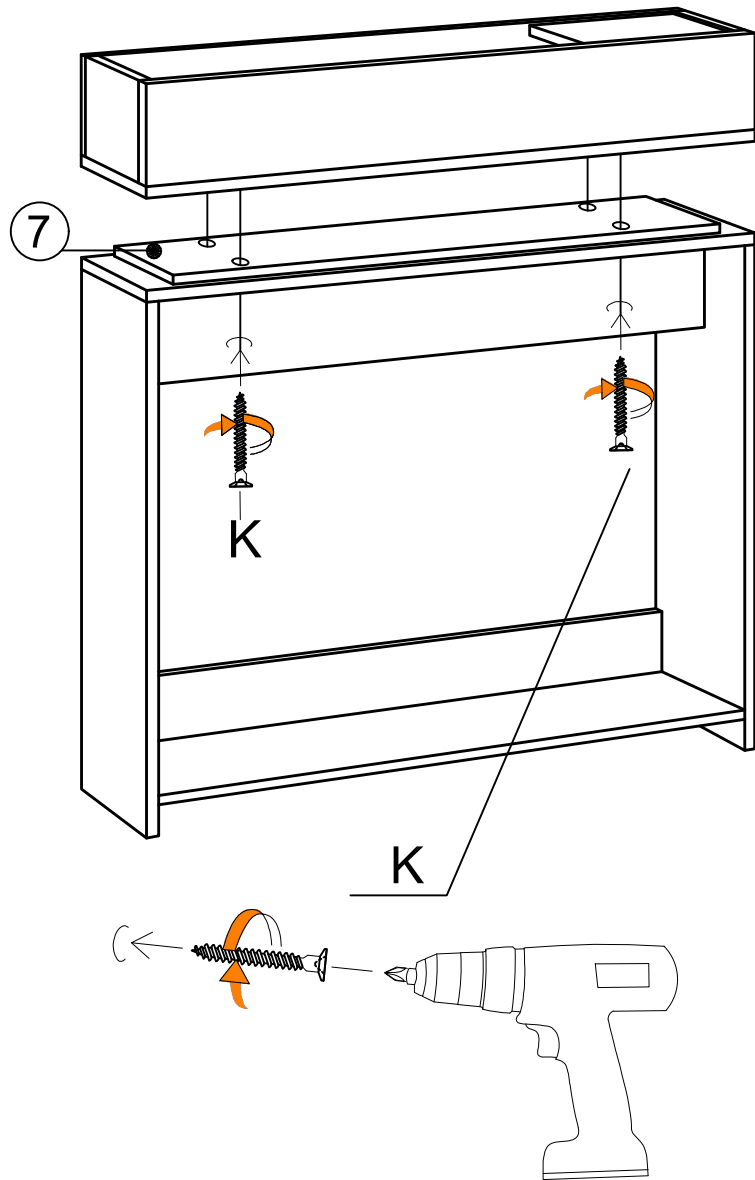

DEC20061 PUPPA

DECORMET

MATERIALS

			
X 22	X 22	X 22	X 4
A	B	C	D
MINIFIX GIB	MINIFIX BODY	MIN.STOPPER	DOWEL
			
X 9	X 9	X 4	
E	F	K	
CABINET SCREW	PLUG	3,5 x 50 SCREW	

DEC20061 PUPPA

NO	NAME	PIECE	NO	İSİM	ADET
1	LEFT PART	1 PC	1	SOL YAN	1 ADET
2	MIDDLE PART	1 PC	2	ORTA TABLA	1 ADET
3	BACK PART	1 PC	3	ARKA TABLA	1 ADET
4	BACK PART	1 PC	4	ARKA TABLA	1 ADET
5	RIGHT PART	1 PC	5	SAĞ YAN	1 ADET
6	BOTTOM PART	1 PC	6	ALT TABLA	1 ADET
7	MIDDLE PART	1 PC	7	ORTA TABLA	1 ADET
8	TOP PART	1 PC	8	ÜST TABLA	1 ADET
9	FRONT PART	1 PC	9	ÖN TABLA	1 ADET
10	RIGHT PART	1 PC	10	SAĞ YAN	1 ADET
11	MINI MIDDLE PART	1 PC	11	MİNİ ORTA TABLA	1 ADET
12	LEFT PART	1 PC	12	SOL YAN	1 ADET
13	BACK PART	1 PC	13	ARKA TABLA	1 ADET