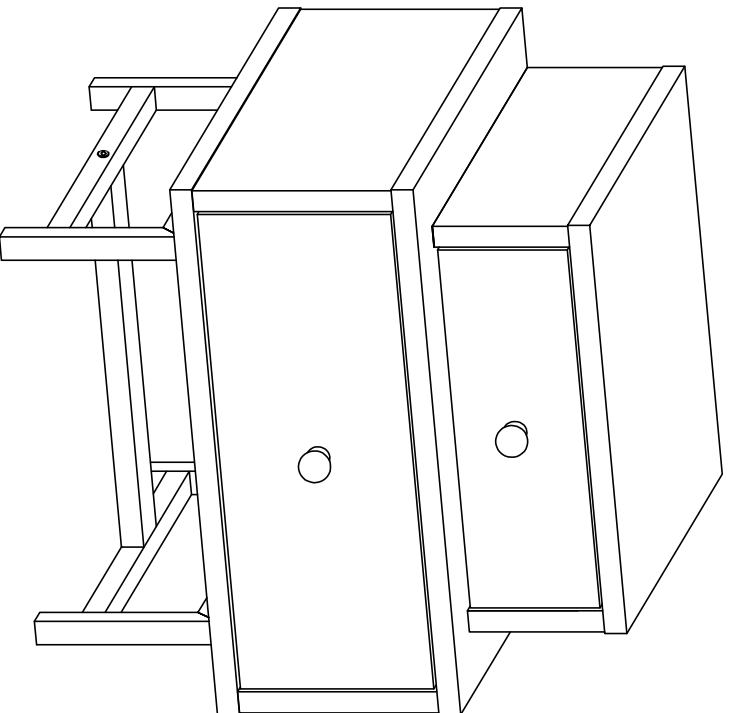

DEC20009 NADIA

DECORMET

MATERIALS

					
X 28	X 28	X 28	X 20	X 8	X 4
A	B	C	D	G	H (M4x15)
MINIFIX GIB	MINIFIX BODY	MIN STOPPER	DOWEL	3,5 x 18 SCREW	DRAWER SCREW
					
X 6	X 2	X 1	X 2	X 1	X 1
N	O	P	R	V	Z
METRIC SCREW	HANDLE SCREW	ALLEN KEY	HANDLE	278MM DRAWER	342MM DRAWER

DEC20009 NADIA

NO	NAME	PIECE	NO	ISIM	MIKTAR
1	BOTTOM PART	1 PCS	1	ALT TABLA	1 Adet
2 - 6	LEFT PART	2 PCS	2 - 6	SOL YAN	2 Adet
3 - 7	RIGHT PART	2 PCS	3 - 7	SAĞ YAN	2 Adet
4 - 8	TOP PART	2 PCS	4 - 8	ÜST TABLA	2 Adet
5 - 9	BACK PART	2 PCS	5 - 9	ARKALIK	2 Adet
10 - 11	DRAWER COVER	2 PCS	10 - 11	ÇEKMECE ÖNÜ	2 Adet
12 - 15	DRAWER SIDE PART	4 PCS	12 - 15	ÇEKMECE YANLARI	4 Adet
13 - 16	DRAWER BACK PART	2 PCS	13 - 16	ÇEK. ARKA PARÇA	2 Adet
14 - 17	DRAWER BOTTOM PART	2 PCS	14 - 17	ÇEKMECE ALTLIĞI	2 Adet