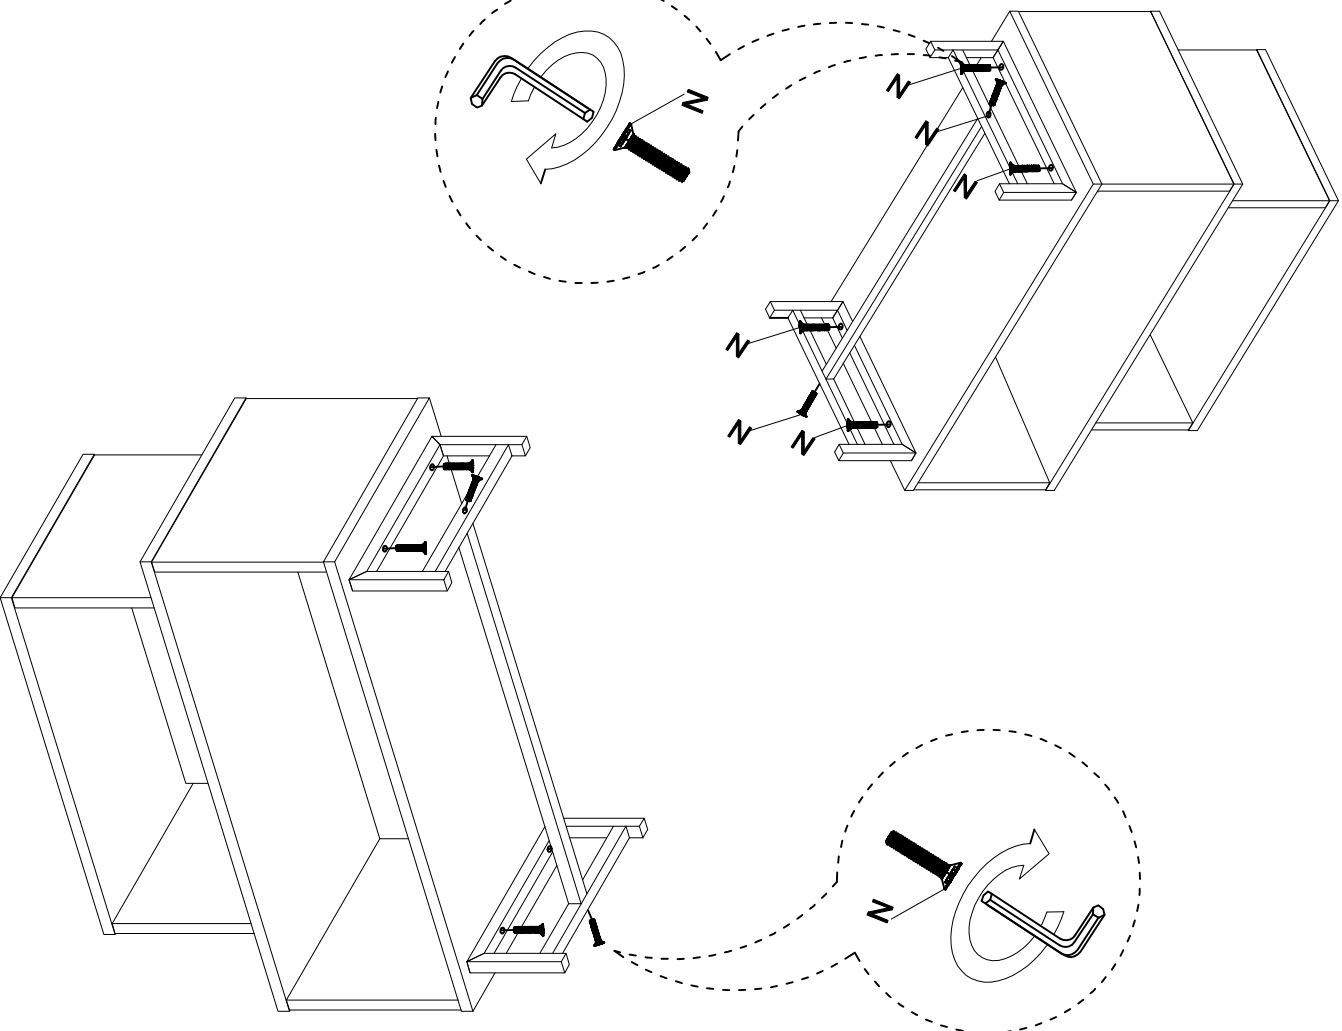

DEC20009 NADIA

DECORMET

MATERIALS

					
X 28	X 28	X 28	X 20	X 8	X 4
A	B	C	D	G	H (M4x15)
MINIFIX GIB	MINIFIX BODY	MIN STOPPER	DOWEL	3,5 x 18 SCREW	DRAWER SCREW
					
X 6	X 2	X 1	X 2	X 1	X 1
N	O	P	R	V	Z
METRIC SCREW	HANDLE SCREW	ALLEN KEY	HANDLE	278MM DRAWER	342MM DRAWER

DEC20009 NADIA

NO	NAME	PIECE	NO	ISIM	MIKTAR
1	BOTTOM PART	1 PCS	1	ALT TABLA	1 Adet
2 - 6	LEFT PART	2 PCS	2 - 6	SOL YAN	2 Adet
3 - 7	RIGHT PART	2 PCS	3 - 7	SAĞ YAN	2 Adet
4 - 8	TOP PART	2 PCS	4 - 8	ÜST TABLA	2 Adet
5 - 9	BACK PART	2 PCS	5 - 9	ARKALIK	2 Adet
10 - 11	DRAWER COVER	2 PCS	10 - 11	ÇEKMECE ÖNÜ	2 Adet
12 - 15	DRAWER SIDE PART	4 PCS	12 - 15	ÇEKMECE YANLARI	4 Adet
13 - 16	DRAWER BACK PART	2 PCS	13 - 16	ÇEK. ARKA PARÇA	2 Adet
14 - 17	DRAWER BOTTOM PART	2 PCS	14 - 17	ÇEKMECE ALTLIĞI	2 Adet