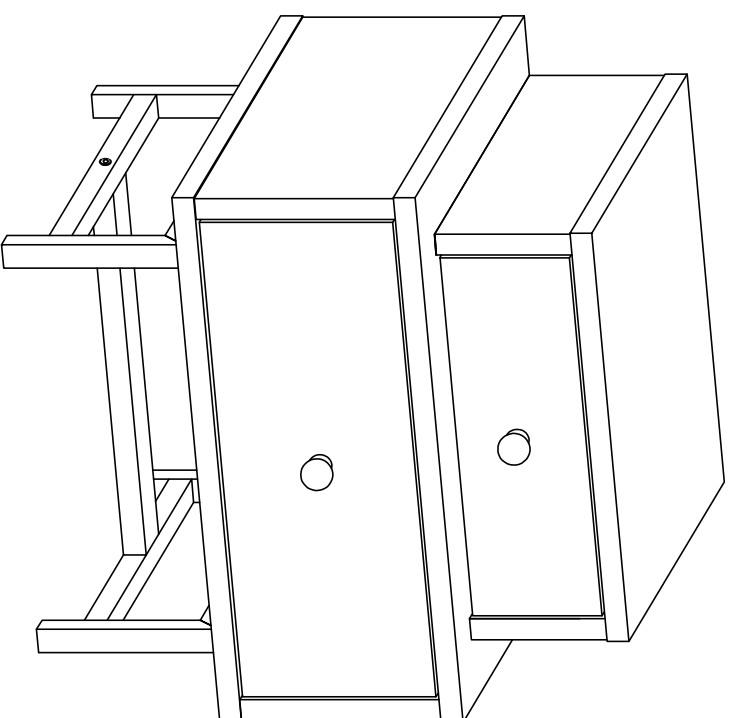

DEC20009 NADIA

DECORMET

MATERIALS

					
X 28	X 28	X 28	X 20	X 8	X 4
A	B	C	D	G	H (M4x15)
MINIFIX GIB	MINIFIX BODY	MIN STOPPER	DOWEL	3,5 x 18 SCREW	DRAWER SCREW
					
X 6	X 2	X 1	X 2	X 1	X 1
N	O	P	R	V	Z
METRIC SCREW	HANDLE SCREW	ALLEN KEY	HANDLE	278MM DRAWER	342MM DRAWER

DEC20009 NADIA

NO	NAME	PIECE	NO	ISIM	MIKTAR
1	BOTTOM PART	1 PCS	1	ALT TABLA	1 Adet
2 - 6	LEFT PART	2 PCS	2 - 6	SOL YAN	2 Adet
3 - 7	RIGHT PART	2 PCS	3 - 7	SAĞ YAN	2 Adet
4 - 8	TOP PART	2 PCS	4 - 8	ÜST TABLA	2 Adet
5 - 9	BACK PART	2 PCS	5 - 9	ARKALIK	2 Adet
10 - 11	DRAWER COVER	2 PCS	10 - 11	ÇEKMECE ÖNÜ	2 Adet
12 - 15	DRAWER SIDE PART	4 PCS	12 - 15	ÇEKMECE YANLARI	4 Adet
13 - 16	DRAWER BACK PART	2 PCS	13 - 16	ÇEK. ARKA PARÇA	2 Adet
14 - 17	DRAWER BOTTOM PART	2 PCS	14 - 17	ÇEKMECE ALTLIĞI	2 Adet