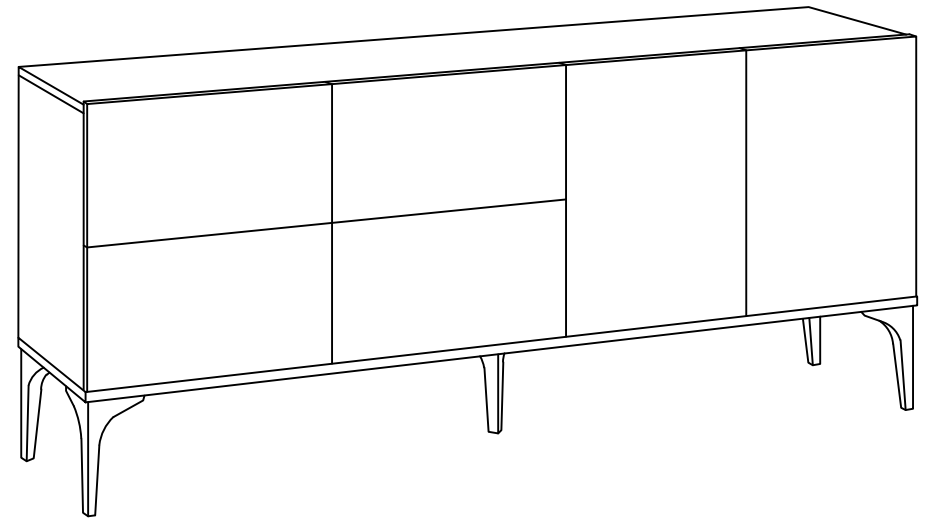

DEC20058 STELLA

DECORMET

## DEC20058 STELLA

NO	NAME	PIECE	NO	İSİM	ADET
1	BOTTOM PART	1 PC	1	ALT TABLA	1 ADET
2	LEFT PART	1 PC	2	SOL YAN	1 ADET
3	FIXED SHELF	1 PC	3	SABİT RAF	1 ADET
4	MIDDLE PART	1 PC	4	KISA ORTA DİKME	1 ADET
5	MIDDLE PART	1 PC	5	UZUN ORTA DİKME	1 ADET
6	FIXED SHELF	1 PC	6	SABİT RAF	1 ADET
7	RIGHT PARTS	1 PC	7	SAĞ YAN	1 ADET
8	BOTTOM BACK PART	1 PC	8	ALT ARKALIK	1 ADET
9	TOP BACK PART	1 PC	9	ÜST ARKALIK	1 ADET
10	TOP PART	1 PC	10	ÜST TABLA	1 ADET
11	COVER PARTS	4 PCS	11	KISA KAPAKLAR	4 ADET
12	COVER PARTS	2 PCS	12	UZUN KAPAKLAR	2 ADET
13	SHELF / BOTTOM PART	1PC	13	RAF / ALT TABLA	1 ADET
14	SHELF / BACK PART	1PC	14	RAF / ARKA TABLA	1 ADET
15	SHELF / LEFT PART	1PC	15	RAF / SOL YAN	1 ADET
16	SHELF / RIGHT PART	1PC	16	RAF / SAĞ YAN	1 ADET