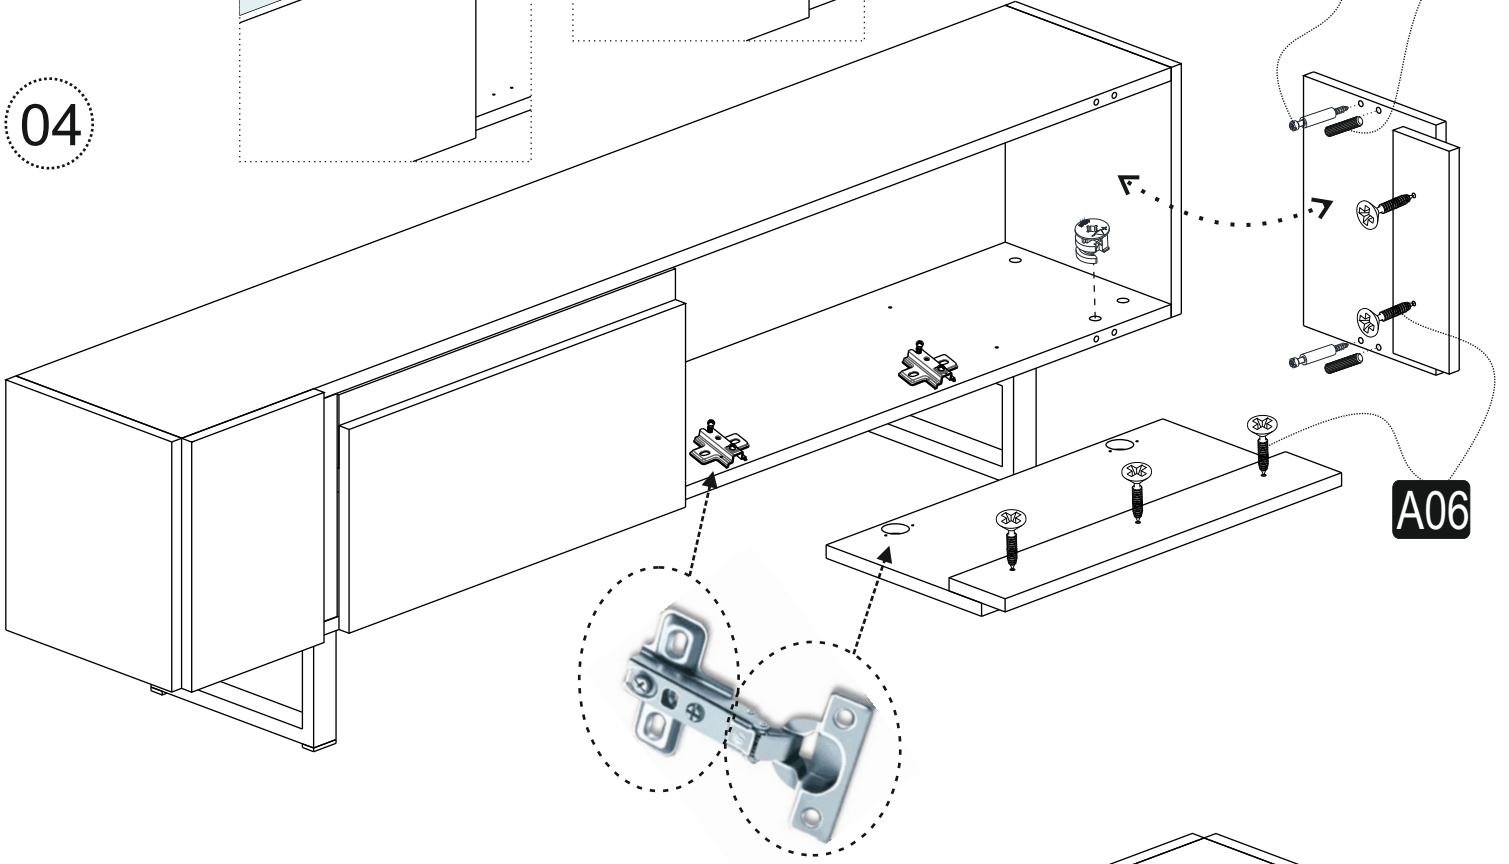

YILDIZ TV ÜNİTESİ

MONTAJ VE KULLANIM KILAVUZU

AKSESUAR LİSTESİ

A01 Minifix Mil  14x	A02 Kavela  12x	A03 Minifix Gövde k18  14x	A04 M4 VİDA SOMUN  5x
A05 4x50 Vida  2x	A06 3x25 Vida  10x	A07 3x18 Vida  20x	A08 DÜZ Menteşe  4x
A09 Arkalık Çivisi  20x	A10 Orta Ayak  1x		

01

02

03

04

05