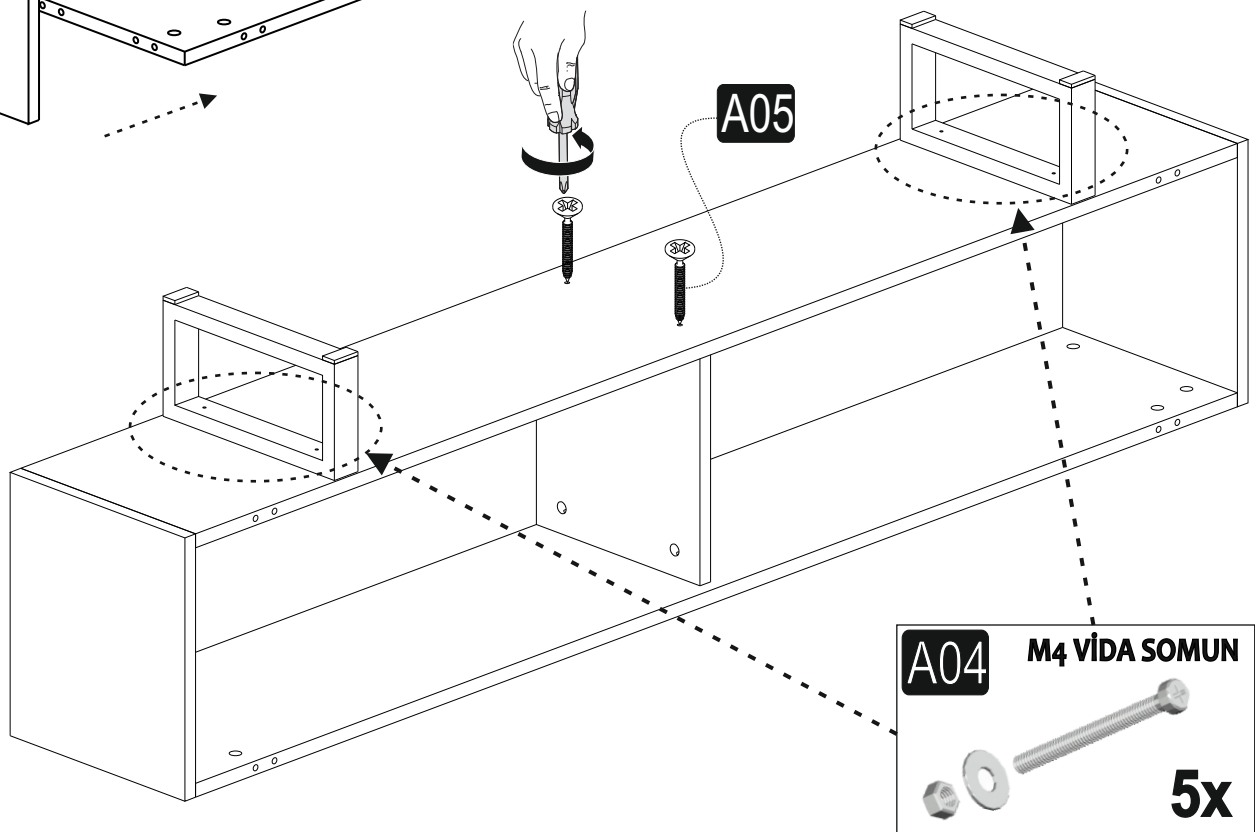

YILDIZ TV ÜNİTESİ

MONTAJ VE KULLANIM KILAVUZU

AKSESUAR LİSTESİ

A01 Minifix Mil  14x	A02 Kavela  12x	A03 Minifix Gövde k18  14x	A04 M4 VİDA SOMUN  5x
A05 4x50 Vida  2x	A06 3x25 Vida  10x	A07 3x18 Vida  20x	A08 DÜZ Menteşe  4x
A09 Arkalık Çivisi  20x	A10 Orta Ayak  1x		

01

02

03

04

05