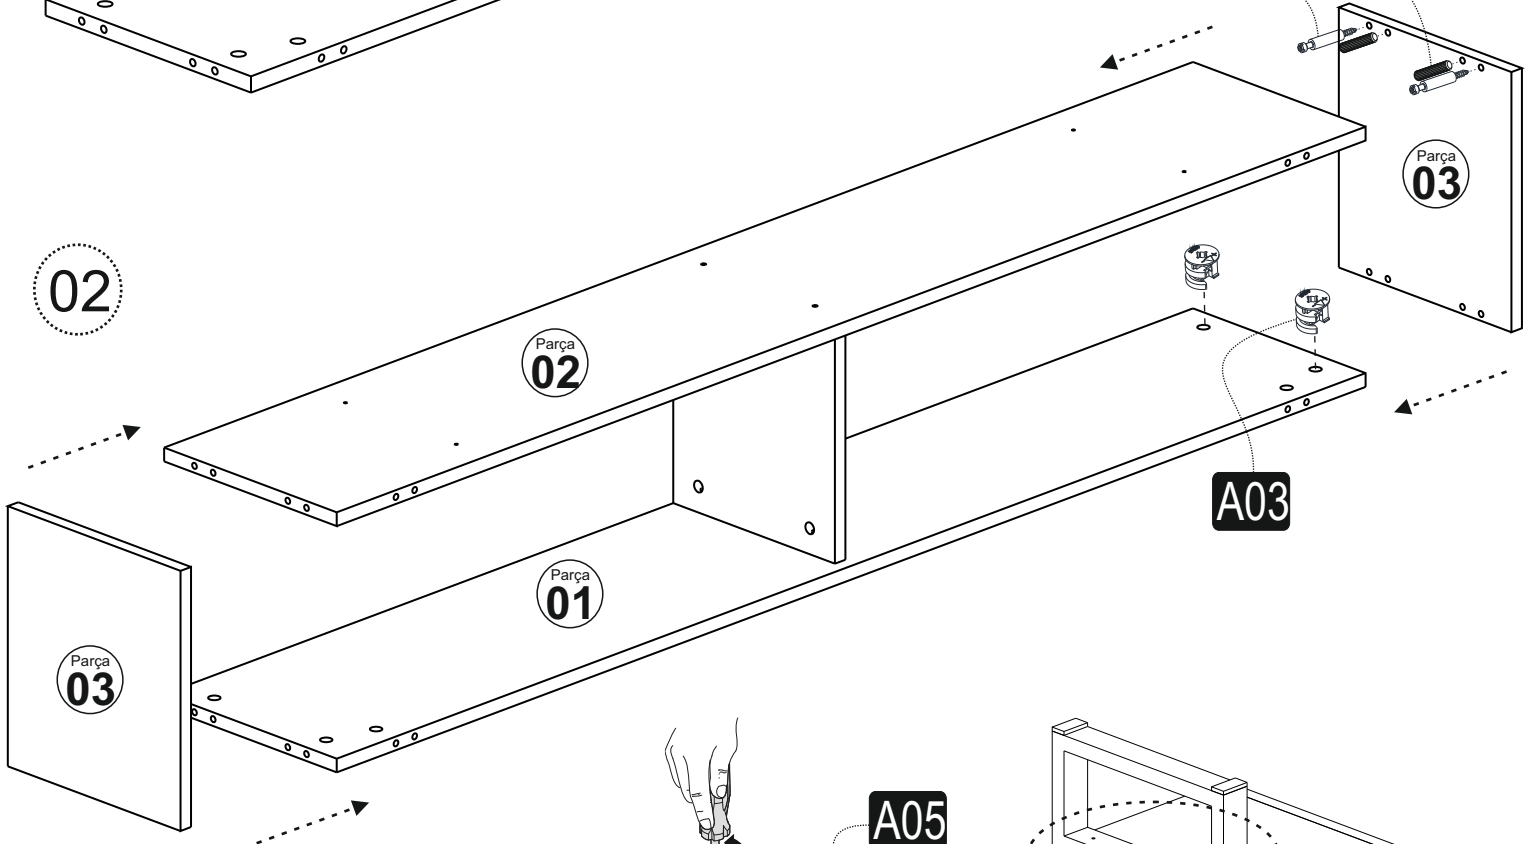

YILDIZ TV ÜNİTESİ

MONTAJ VE KULLANIM KILAVUZU

AKSESUAR LİSTESİ

A01 Minifix Mil  14x	A02 Kavela  12x	A03 Minifix Gövde k18  14x	A04 M4 VİDA SOMUN  5x
A05 4x50 Vida  2x	A06 3x25 Vida  10x	A07 3x18 Vida  20x	A08 DÜZ Menteşe  4x
A09 Arkalık Çivisi  20x	A10 Orta Ayak  1x		

01

02

03

04

05