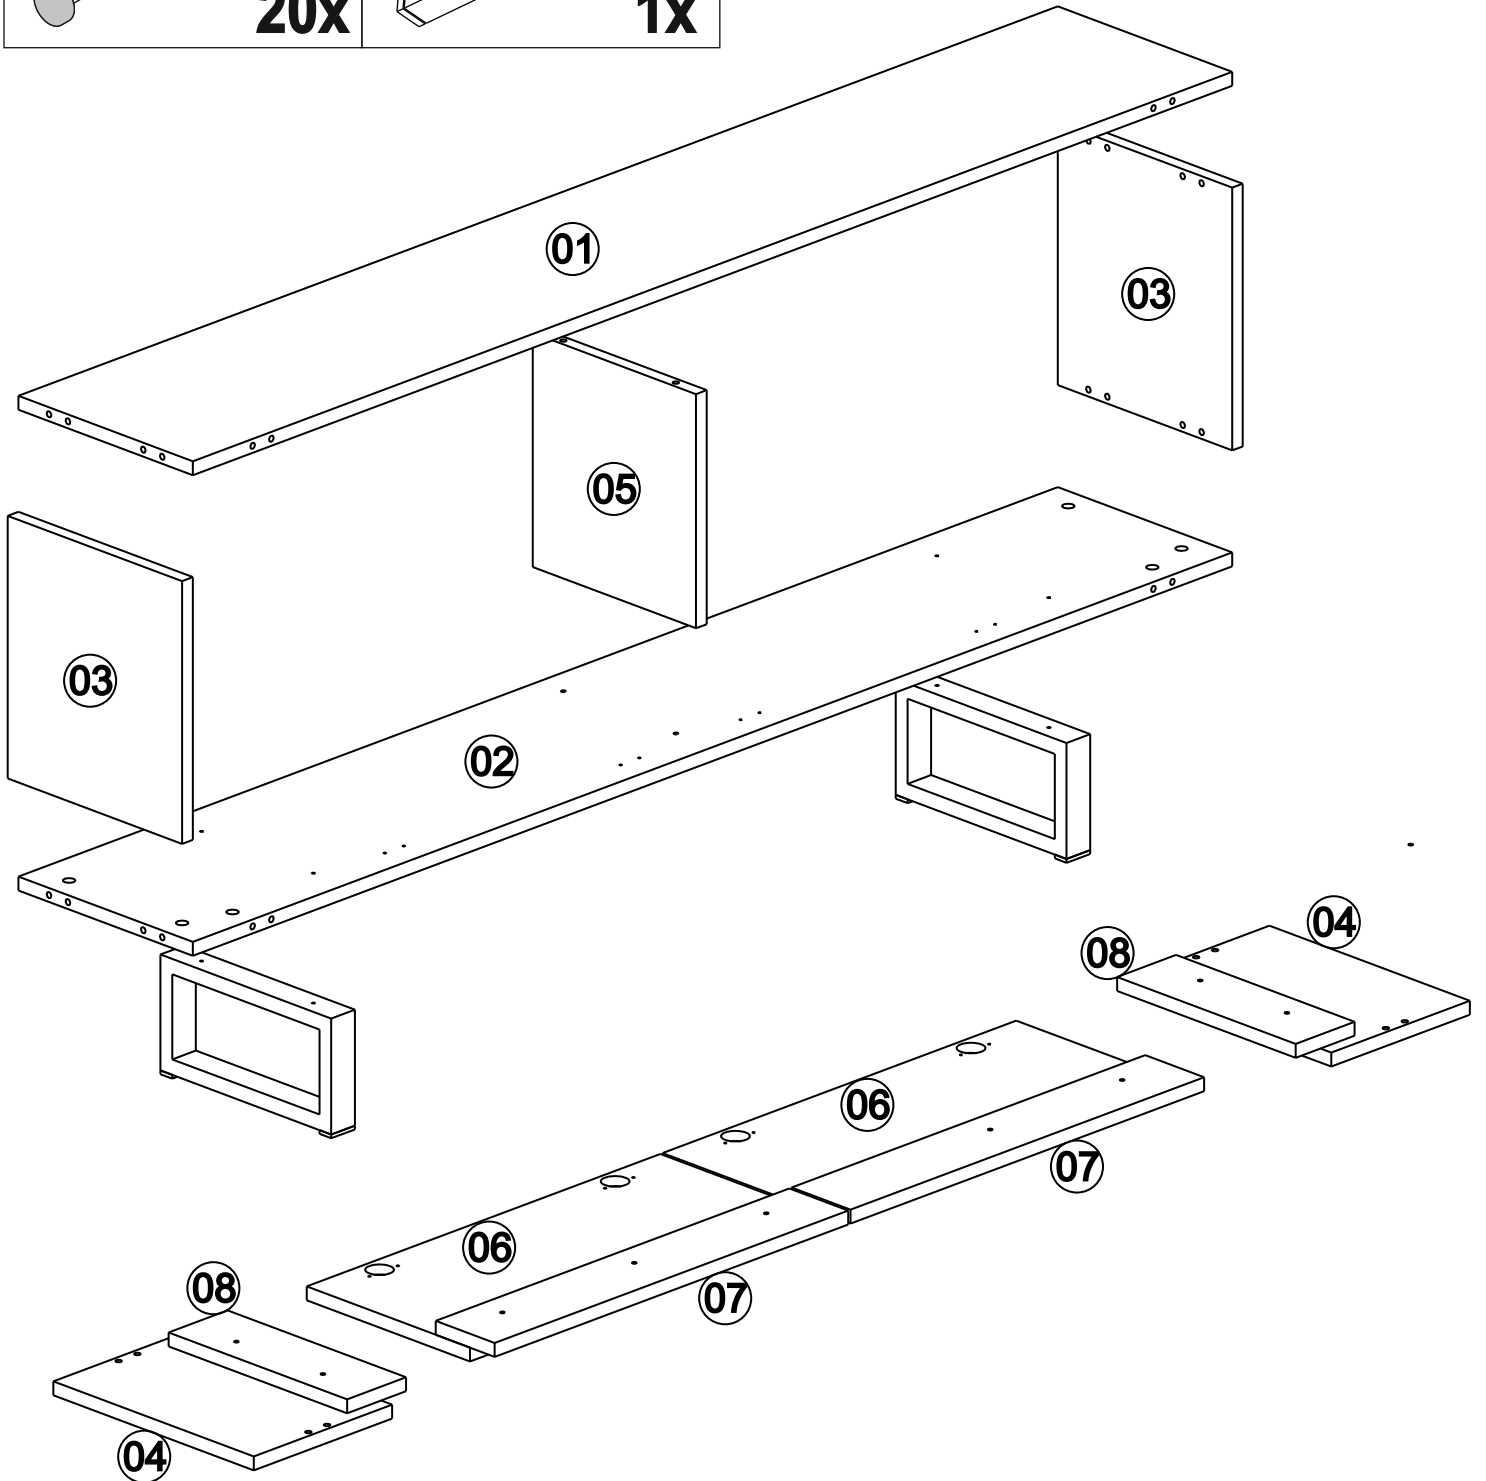

YILDIZ TV ÜNİTESİ

MONTAJ VE KULLANIM KILAVUZU

AKSESUAR LİSTESİ

A01 Minifix Mil  14x	A02 Kavela  12x	A03 Minifix Gövde k18  14x	A04 M4 VİDA SOMUN  5x
A05 4x50 Vida  2x	A06 3x25 Vida  10x	A07 3x18 Vida  20x	A08 DÜZ Menteşe  4x
A09 Arkalık Çivisi  20x	A10 Orta Ayak  1x		

01

02

03

04

05