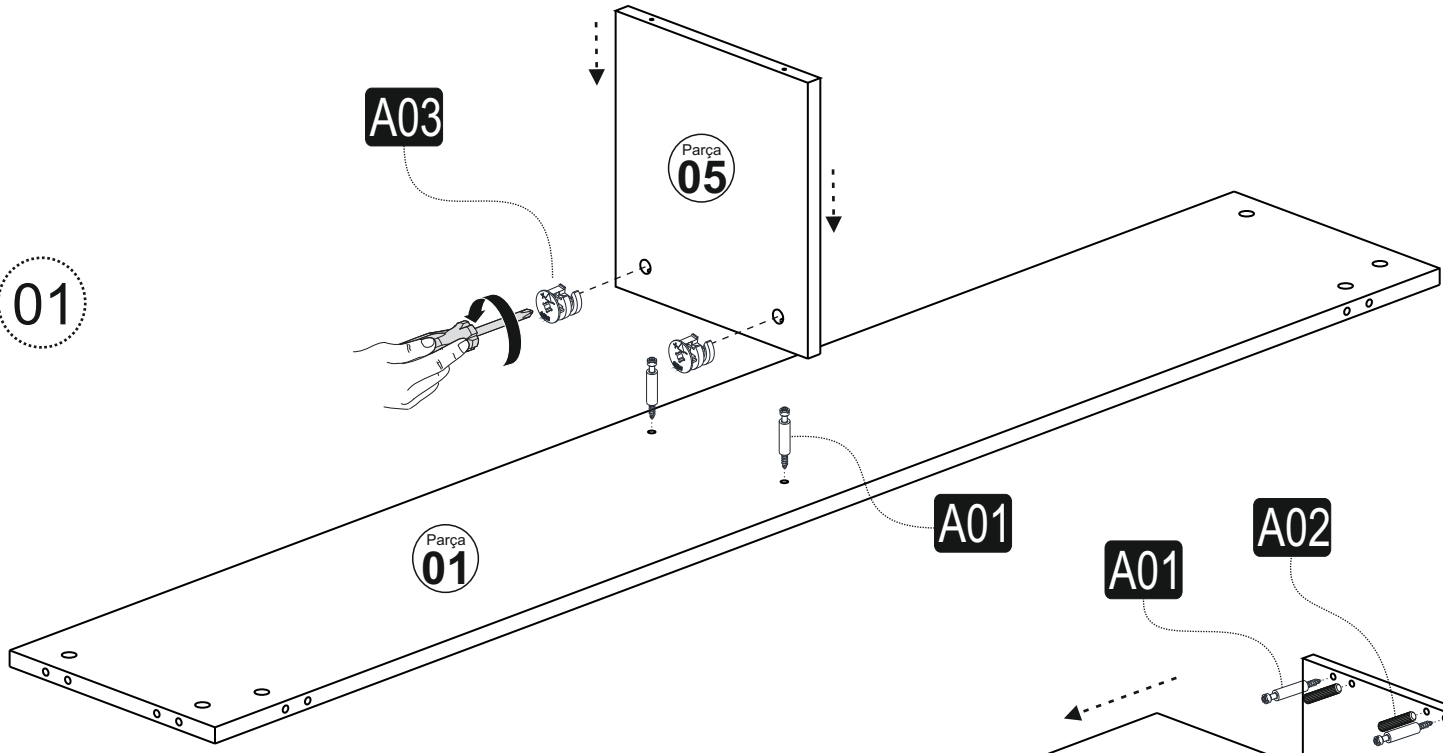

YILDIZ TV ÜNİTESİ

MONTAJ VE KULLANIM KILAVUZU

AKSESUAR LİSTESİ

A01 Minifix Mil  14x	A02 Kavela  12x	A03 Minifix Gövde k18  14x	A04 M4 VİDA SOMUN  5x
A05 4x50 Vida  2x	A06 3x25 Vida  10x	A07 3x18 Vida  20x	A08 DÜZ Menteşe  4x
A09 Arkalık Çivisi  20x	A10 Orta Ayak  1x		

01

02

03

04

05