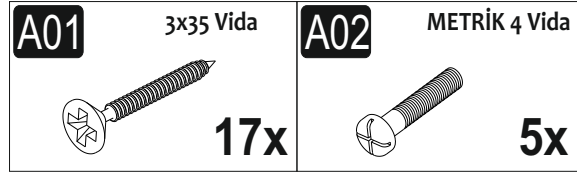

ZÜMRÜT DRESUAR

MONTAJ VE KULLANIM KILAVUZU