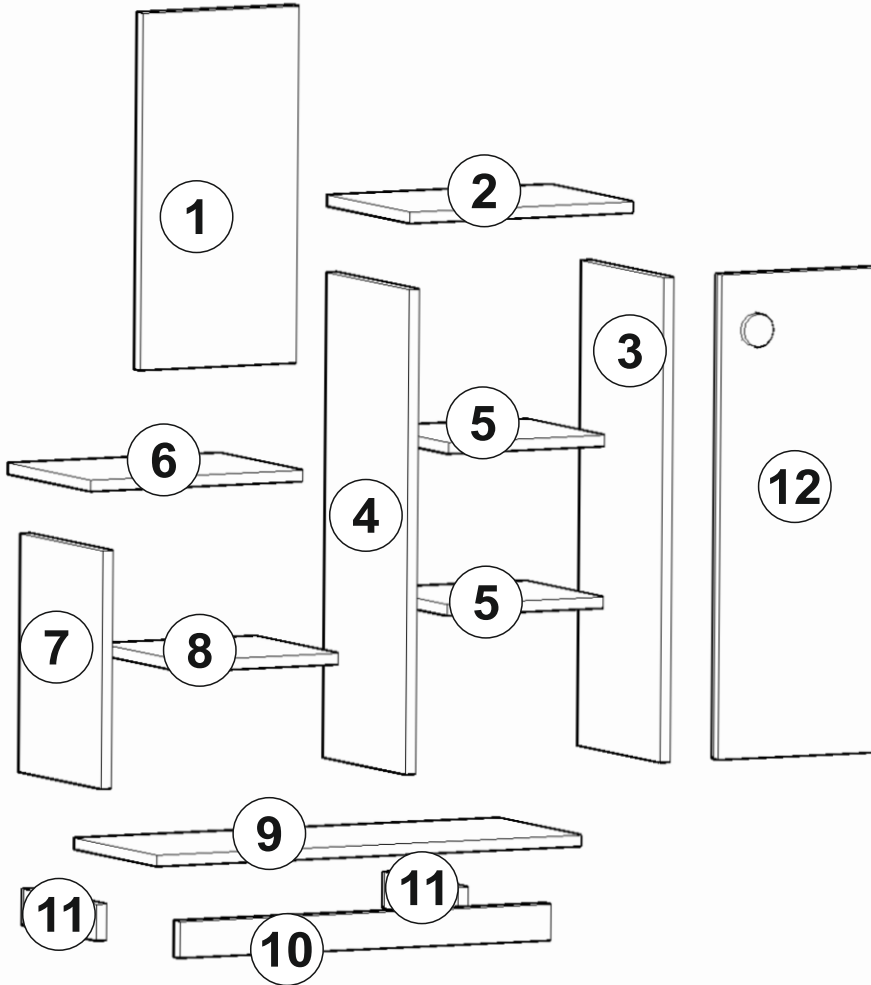

ASIA

AKSESUAR LİSTESİ / ACCESSORY LIST

A18 4x50  35x	A16 Ø8  2x	A33 5x70  2x	A07 arkalık çivisi  30x	A10 3,5x18 YHB Vida  8x
C04 Sd1  2x	D02 SARI KULP  1x	D03 KULP VİDASI  1x	D04 SAFİRMEŞE TAPA  29x	D05 ANTRASİT TAPA  6x

PARÇA TANILAMA / GENERAL VIEW

1

A18

2

A18

3

A18

4

A18

5

A18

6

A18

7

8

9