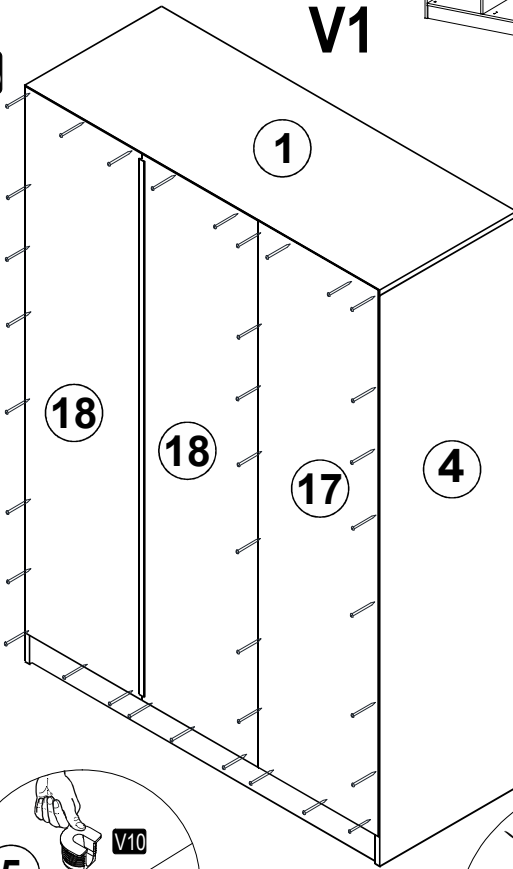

A48

V1

V2

A48