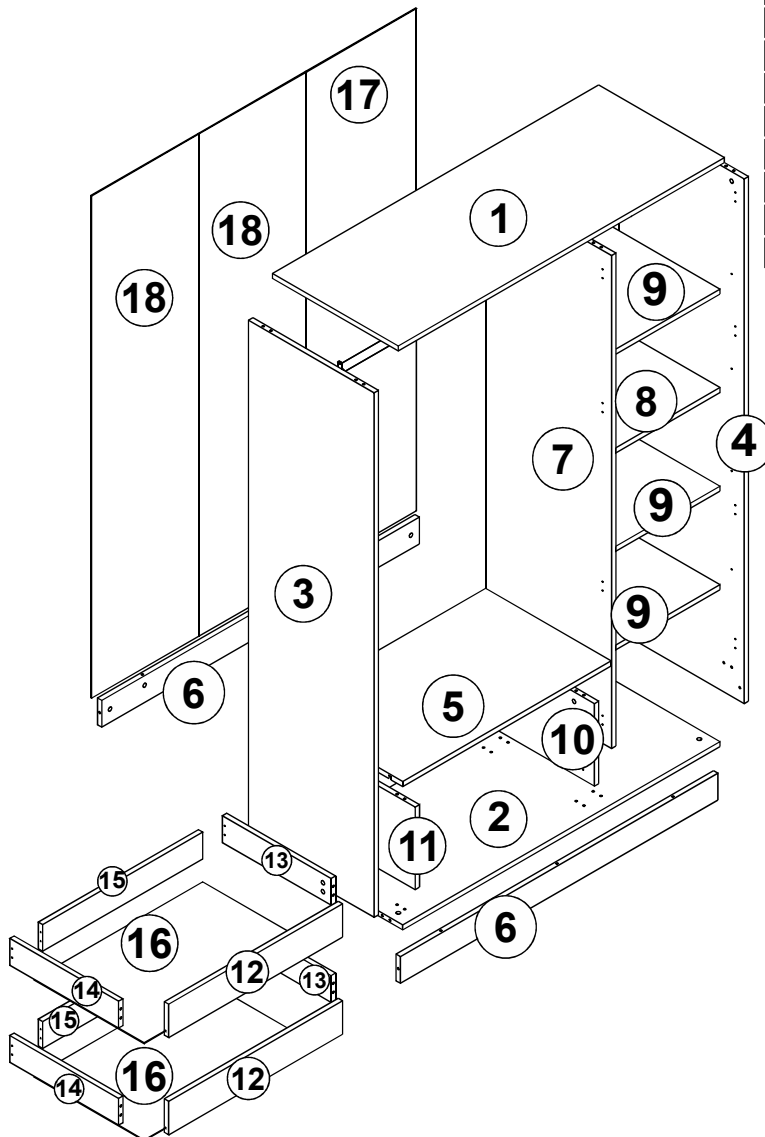

Do not directly contact your furniture with excessive heat, cold and humidity because the product can be affected..

ACCESSORY LIST

KALE GÖVDE 3 LÜ - LEDLİ - 07470

A23 Minifix M10  38x	A22 Minifix G18  38x	A06 18 mm  DORE 28x	A04 KVLY  28x	A17 4x50  8x
C01 DM  12x	C04 MA  12x	R05 CRY  45 cm 2x	A24 SEFFAF FLNS  2x	H48 LEDLİ ASK BRS  856 mm 1x
V10 RFX  20x14 8x	V11 RFX VD  5x13 8x	A18 3,5x18  68x	A48 AC  60x	A65 RP  12x
A64 "H"ARKLK CTS  1x				

ÇİTA 190 - 1764mm
ÇİTA 210 - 1964mm

GENERAL VIEW

KALE 3		190 LİK		210 LUK		
3	1	1880	520	2080	520	18
4	1	1880	520	2080	520	18
17	1	1800	455	2000	455	3
18	2	1800	443	2000	443	3
5	1	864	520	864	520	18
7	1	1766	520	1966	520	18
8	1	432	520	432	520	18
9	3	432	520	432	520	18
10	1	296	520	296	520	18
11	1	296	520	296	520	18
16	2	698	456	698	456	3
1	1	1350	520	1350	520	18
2	1	1314	520	1314	520	18
6	2	1314	96	1314	96	18
12	2	720	120	720	120	18
13	2	450	96	450	96	18
14	2	450	96	450	96	18
15	2	662	96	662	96	18
19	2	466	96	466	96	18