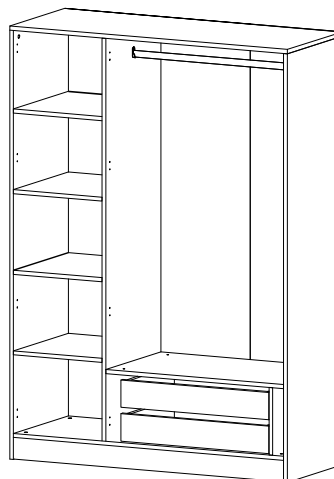

ACCESSORY LIST

KALE GÖVDE 3 LÜ - LEDLİ - 07470

A23 Minifix M10 38x	A22 Minifix G18 38x	A06 18 mm DORE 28x	A04 KVLY 28x	A17 4x50 8x
C01 DM 12x	C04 MA 12x	R05 CRY 45 cm 2x	A24 SEFFAF FLNS 2x	H48 LEDLİ ASK BRS 856 mm 1x
V10 RFX 20x14 8x	V11 RFX VD 5x13 8x	A18 3,5x18 68x	A48 AC 60x	A65 RP 12x
A64 "H"ARKLK CTS 1x				

ÇİTA 190 - 1764mm
ÇİTA 210 - 1964mm

GENERAL VIEW

KALE 3		190 LİK		210 LUK		
3	1	1880	520	2080	520	18
4	1	1880	520	2080	520	18
17	1	1800	455	2000	455	3
18	2	1800	443	2000	443	3
5	1	864	520	864	520	18
7	1	1766	520	1966	520	18
8	1	432	520	432	520	18
9	3	432	520	432	520	18
10	1	296	520	296	520	18
11	1	296	520	296	520	18
16	2	698	456	698	456	3
1	1	1350	520	1350	520	18
2	1	1314	520	1314	520	18
6	2	1314	96	1314	96	18
12	2	720	120	720	120	18
13	2	450	96	450	96	18
14	2	450	96	450	96	18
15	2	662	96	662	96	18
19	2	466	96	466	96	18

V1

V2

3