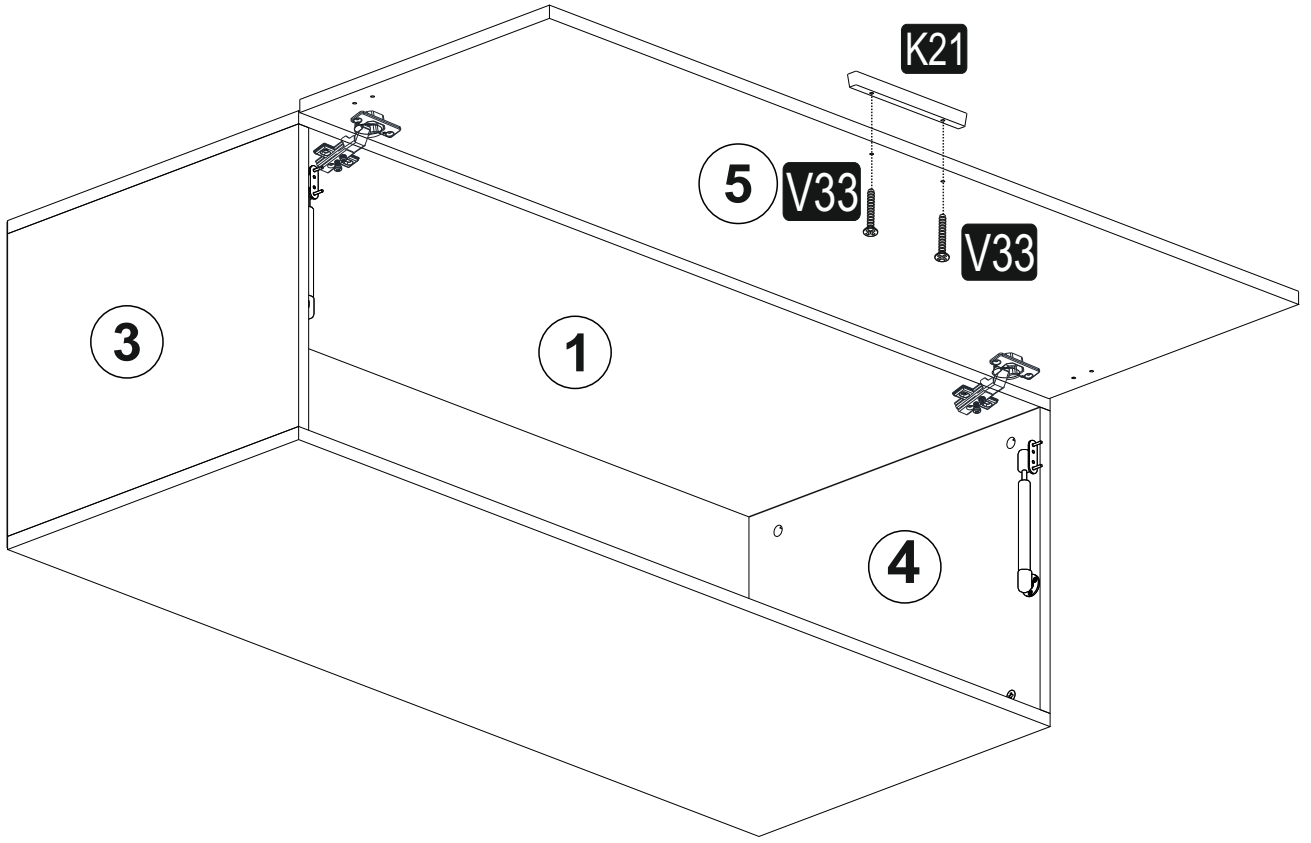

GENERAL VIEW

5131.01	1	1350	520	18
5131.02	1	1350	520	18
5131.03	1	414	520	18
5131.04	1	414	520	18
5131.05	1	1346	446	18
5131.06	1	1346	446	3

1

2

3

4

5

6

7

8

A= menteşe bağlama vidası / to connect the hinge to the door
B= kapak ayar vidası / to arrange the door

oklar kapağın ayarlama yönünü gösterir.
arrows to show the directions for arrangement of doors.