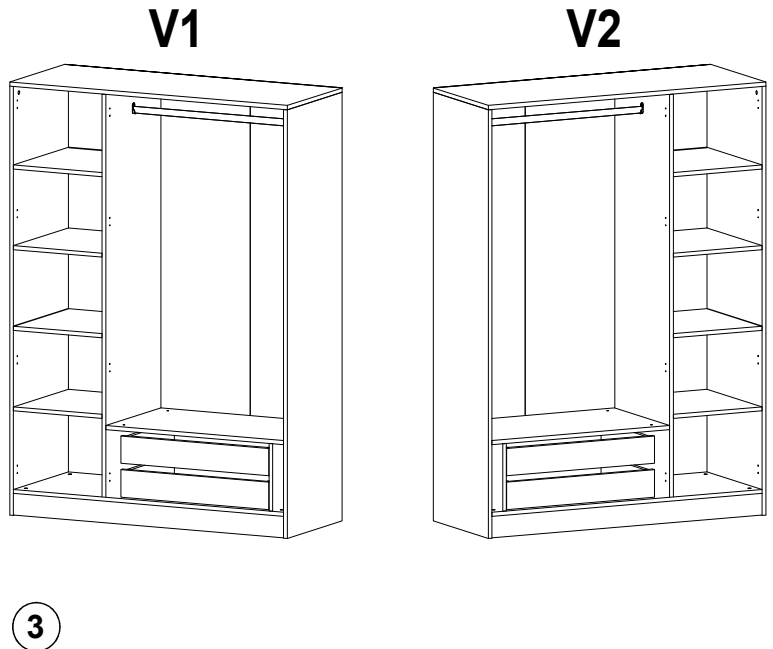

Do not directly contact your furniture with excessive heat, cold and humidity because the product can be affected..

ACCESSORY LIST

KALE GÖVDE 3K 190+210 DORE CEVİZ

A23 Minifix M10  34x	A22 Minifix G18  34x	A06 18 mm  DORE 28x	A04 KVLY  24x	A17 4x50  8x
C01 DM  12x	C04 MA  12x	R05 CRY  45 cm 2x	A24 FLNS  2x	A55 AB  856 mm 1x
V10 RFX  20x14 8x	V11 RFX VD  5x13 8x	A18 3,5x18  68x	A48 AC  60x	A65 RP  12x
A64 "H"ARKLK CTS  1x				

ÇITA 190 - 1764mm
ÇITA 210 - 1964mm

GENERAL VIEW

KALE 3		190 LİK		210 LUK		
3	1	1880	520	2080	520	18
4	1	1880	520	2080	520	18
17	1	1800	455	2000	455	3
18	2	1800	443	2000	443	3
5	1	864	520	864	520	18
7	1	1766	520	1966	520	18
8	1	432	520	432	520	18
9	3	432	520	432	520	18
10	1	296	520	296	520	18
11	1	296	520	296	520	18
16	2	698	456	698	456	3
1	1	1350	520	1350	520	18
2	1	1314	520	1314	520	18
6	2	1314	96	1314	96	18
12	2	720	120	720	120	18
13	2	450	96	450	96	18
14	2	450	96	450	96	18
15	2	662	96	662	96	18