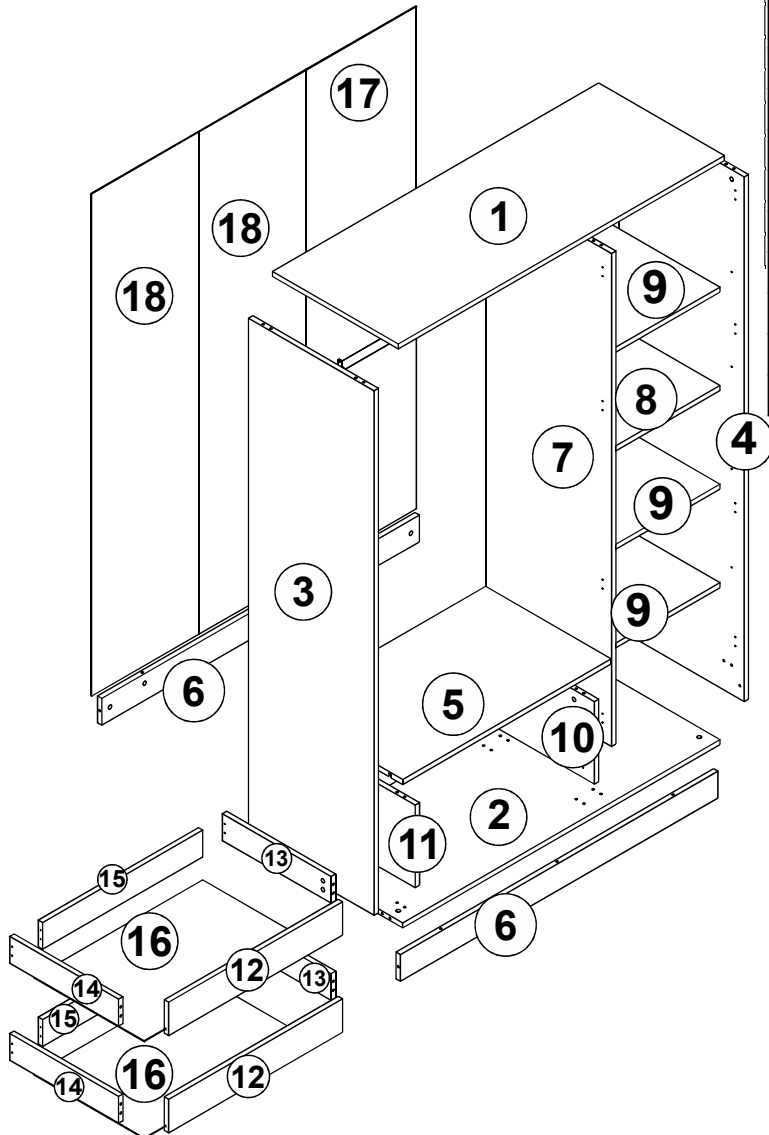

Do not directly contact your furniture with excessive heat, cold and humidity because the product can be affected..

ACCESSORY LIST

KALE GÖVDE 3K 190+210 DORE CEVİZ

A23 Minifix M10  34x	A22 Minifix G18  34x	A06 18 mm  DORE 28x	A04 KVLY  24x	A17 4x50  8x
C01 DM  12x	C04 MA  12x	R05 CRY  45 cm 2x	A24 FLNS  2x	A55 AB  856 mm 1x
V10 RFX  20x14 8x	V11 RFX VD  5x13 8x	A18 3,5x18  68x	A48 AC  60x	A65 RP  12x
A64 "H"ARKLK CTS  1x				

ÇITA 190 - 1764mm
ÇITA 210 - 1964mm

GENERAL VIEW

KALE 3		190 LİK		210 LUK		
3	1	1880	520	2080	520	18
4	1	1880	520	2080	520	18
17	1	1800	455	2000	455	3
18	2	1800	443	2000	443	3
5	1	864	520	864	520	18
7	1	1766	520	1966	520	18
8	1	432	520	432	520	18
9	3	432	520	432	520	18
10	1	296	520	296	520	18
11	1	296	520	296	520	18
16	2	698	456	698	456	3
1	1	1350	520	1350	520	18
2	1	1314	520	1314	520	18
6	2	1314	96	1314	96	18
12	2	720	120	720	120	18
13	2	450	96	450	96	18
14	2	450	96	450	96	18
15	2	662	96	662	96	18