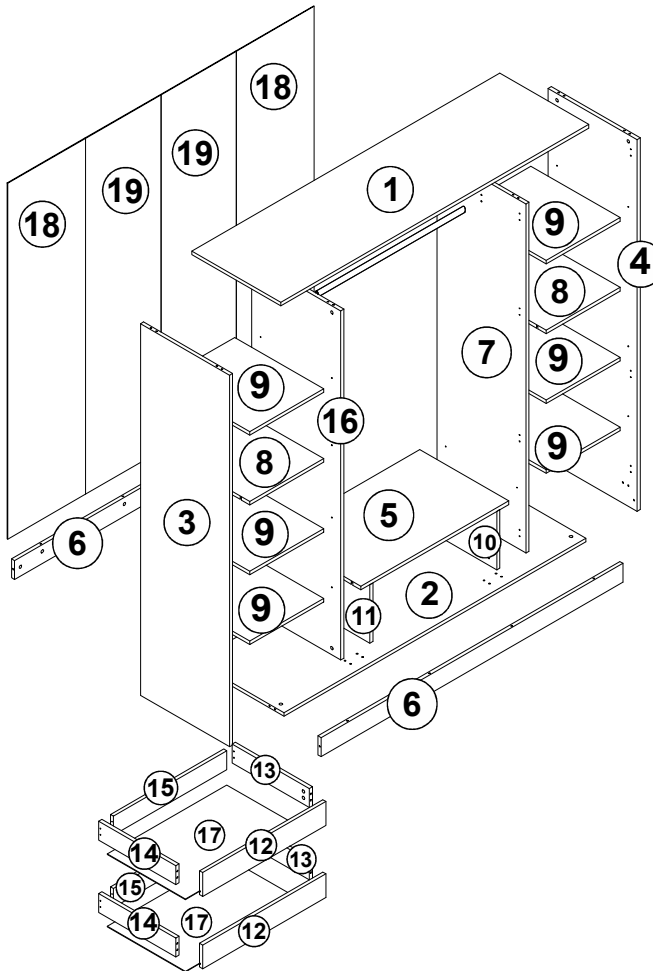

ATTENTION !!

Minifix is the main connection material used in products. Before starting assembly, please check the drawings below.

ACCESSORY LIST

GÖVDE 4K 190CM+210CM ORTAK BEYAZ

A23 Minifix M10  44x	A22 Minifix G18  44x	A06 18 mm  BYZ 32x	A04 KVLY  32x	A17 4x50  8x
C01 DM  16x	C04 MA  16x	R05 CRY  45 cm 2x	A24 FLNS  2x	A55 AB  856 mm 1x
V10 RFX  20x14 12x	V11 RFX VD  5x13 12x	A18 3,5x18  88x	A48 AC  75x	A65 RP  24x

GENERAL VIEW

ÇITA 190 - 1764mm
ÇITA 210 - 1964mm

KALE 4		190 LİK		210 LUK		
3	1	1880	520	2080	520	18
4	1	1880	520	2080	520	18
18	2	1800	455	2000	455	3
19	2	1800	439	2000	439	3
7	1	1766	520	1966	520	18
8	2	432	520	432	520	18
16	1	1766	520	1966	520	18
17	2	698	456	698	456	3
1	1	1800	520	1800	520	18
2	1	1764	520	1764	520	18
6	2	1764	96	1764	96	18
10	1	296	520	296	520	18
11	1	296	520	296	520	18
5	1	864	520	864	520	18
9	6	432	520	432	520	18
12	2	720	120	720	120	18
13	2	450	96	450	96	18
14	2	450	96	450	96	18
15	2	662	96	662	96	18
20	2	466	96	466	96	18