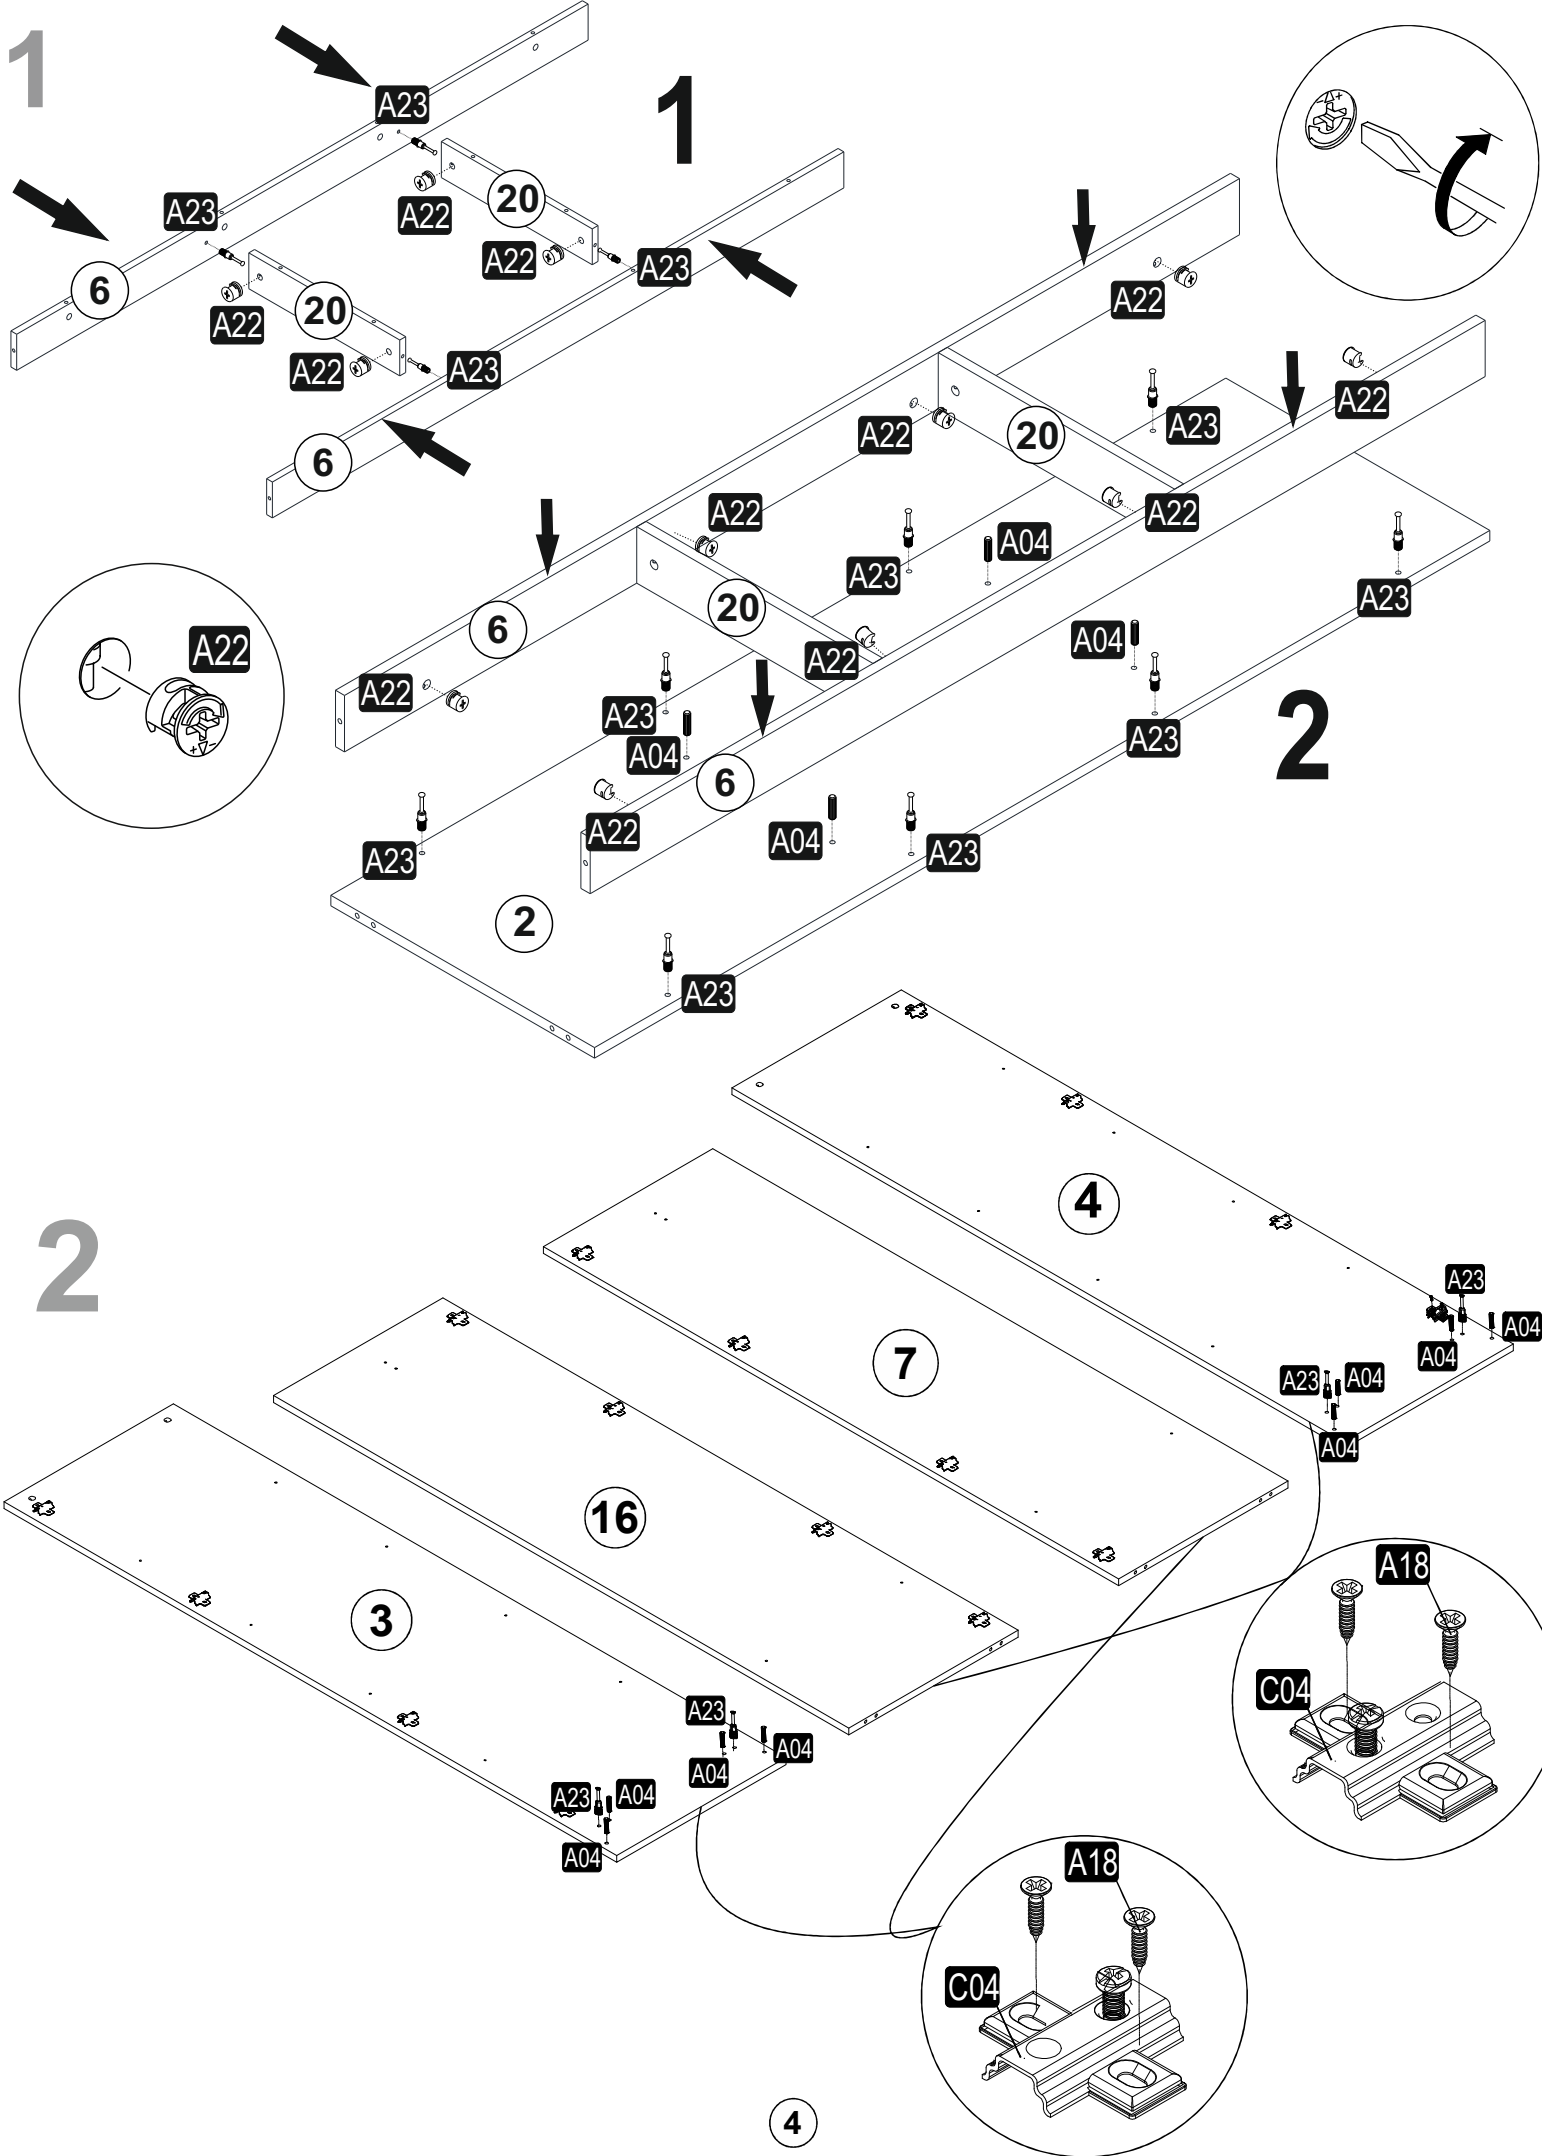

ATTENTION !!

Minifix is the main connection material used in products. Before starting assembly, please check the drawings below.

ACCESSORY LIST

GÖVDE 4K 190CM+210CM ORTAK BEYAZ

A23 Minifix M10  44x	A22 Minifix G18  44x	A06 18 mm  BYZ 32x	A04 KVLY  32x	A17 4x50  8x
C01 DM  16x	C04 MA  16x	R05 CRY  45 cm 2x	A24 FLNS  2x	A55 AB  856 mm 1x
V10 RFX  20x14 12x	V11 RFX VD  5x13 12x	A18 3,5x18  88x	A48 AC  75x	A65 RP  24x

GENERAL VIEW

ÇITA 190 - 1764mm
ÇITA 210 - 1964mm

KALE 4		190 LİK		210 LUK		
3	1	1880	520	2080	520	18
4	1	1880	520	2080	520	18
18	2	1800	455	2000	455	3
19	2	1800	439	2000	439	3
7	1	1766	520	1966	520	18
8	2	432	520	432	520	18
16	1	1766	520	1966	520	18
17	2	698	456	698	456	3
1	1	1800	520	1800	520	18
2	1	1764	520	1764	520	18
6	2	1764	96	1764	96	18
10	1	296	520	296	520	18
11	1	296	520	296	520	18
5	1	864	520	864	520	18
9	6	432	520	432	520	18
12	2	720	120	720	120	18
13	2	450	96	450	96	18
14	2	450	96	450	96	18
15	2	662	96	662	96	18
20	2	466	96	466	96	18

3

3

4

5

6

7

8

9