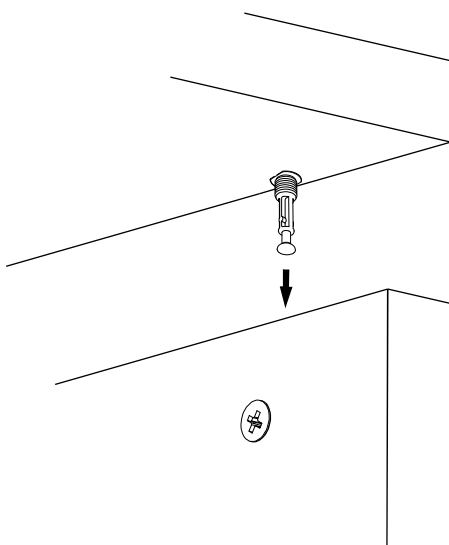

ATTENTION !!

Minifix is the main connection material used in products. Before starting assembly, please check the drawings below.

ACCESSORY LIST

GÖVDE 4K 190CM+210CM ORTAK BEYAZ

A23 Minifix M10 44x	A22 Minifix G18 44x	A06 18 mm BYZ 32x	A04 KVLY 32x	A17 4x50 8x
C01 DM 16x	C04 MA 16x	R05 CRY 45 cm 2x	A24 FLNS 2x	A55 AB 856 mm 1x
V10 RFX 20x14 12x	V11 RFX VD 5x13 12x	A18 3,5x18 88x	A48 AC 75x	A65 RP 24x

GENERAL VIEW

ÇITA 190 - 1764mm
ÇITA 210 - 1964mm

KALE 4		190 LİK		210 LUK		
3	1	1880	520	2080	520	18
4	1	1880	520	2080	520	18
18	2	1800	455	2000	455	3
19	2	1800	439	2000	439	3
7	1	1766	520	1966	520	18
8	2	432	520	432	520	18
16	1	1766	520	1966	520	18
17	2	698	456	698	456	3
1	1	1800	520	1800	520	18
2	1	1764	520	1764	520	18
6	2	1764	96	1764	96	18
10	1	296	520	296	520	18
11	1	296	520	296	520	18
5	1	864	520	864	520	18
9	6	432	520	432	520	18
12	2	720	120	720	120	18
13	2	450	96	450	96	18
14	2	450	96	450	96	18
15	2	662	96	662	96	18
20	2	466	96	466	96	18