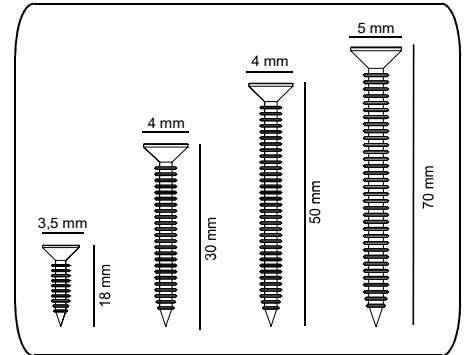

ATTENTION !!

Minifix is the main connection material used in products. Before starting assembly, please check the drawings below.

ACCESSORY LIST

GÖVDE 4K 190CM+210CM ORTAK BEYAZ

A23 Minifix M10 44x	A22 Minifix G18 44x	A06 18 mm BYZ 32x	A04 KVLY 32x	A17 4x50 8x
C01 DM 16x	C04 MA 16x	R05 CRY 45 cm 2x	A24 FLNS 2x	A55 AB 856 mm 1x
V10 RFX 20x14 12x	V11 RFX VD 5x13 12x	A18 3,5x18 88x	A48 AC 75x	A65 RP 24x

GENERAL VIEW

ÇITA 190 - 1764mm
ÇITA 210 - 1964mm

KALE 4		190 LİK		210 LUK		
3	1	1880	520	2080	520	18
4	1	1880	520	2080	520	18
18	2	1800	455	2000	455	3
19	2	1800	439	2000	439	3
7	1	1766	520	1966	520	18
8	2	432	520	432	520	18
16	1	1766	520	1966	520	18
17	2	698	456	698	456	3
1	1	1800	520	1800	520	18
2	1	1764	520	1764	520	18
6	2	1764	96	1764	96	18
10	1	296	520	296	520	18
11	1	296	520	296	520	18
5	1	864	520	864	520	18
9	6	432	520	432	520	18
12	2	720	120	720	120	18
13	2	450	96	450	96	18
14	2	450	96	450	96	18
15	2	662	96	662	96	18
20	2	466	96	466	96	18