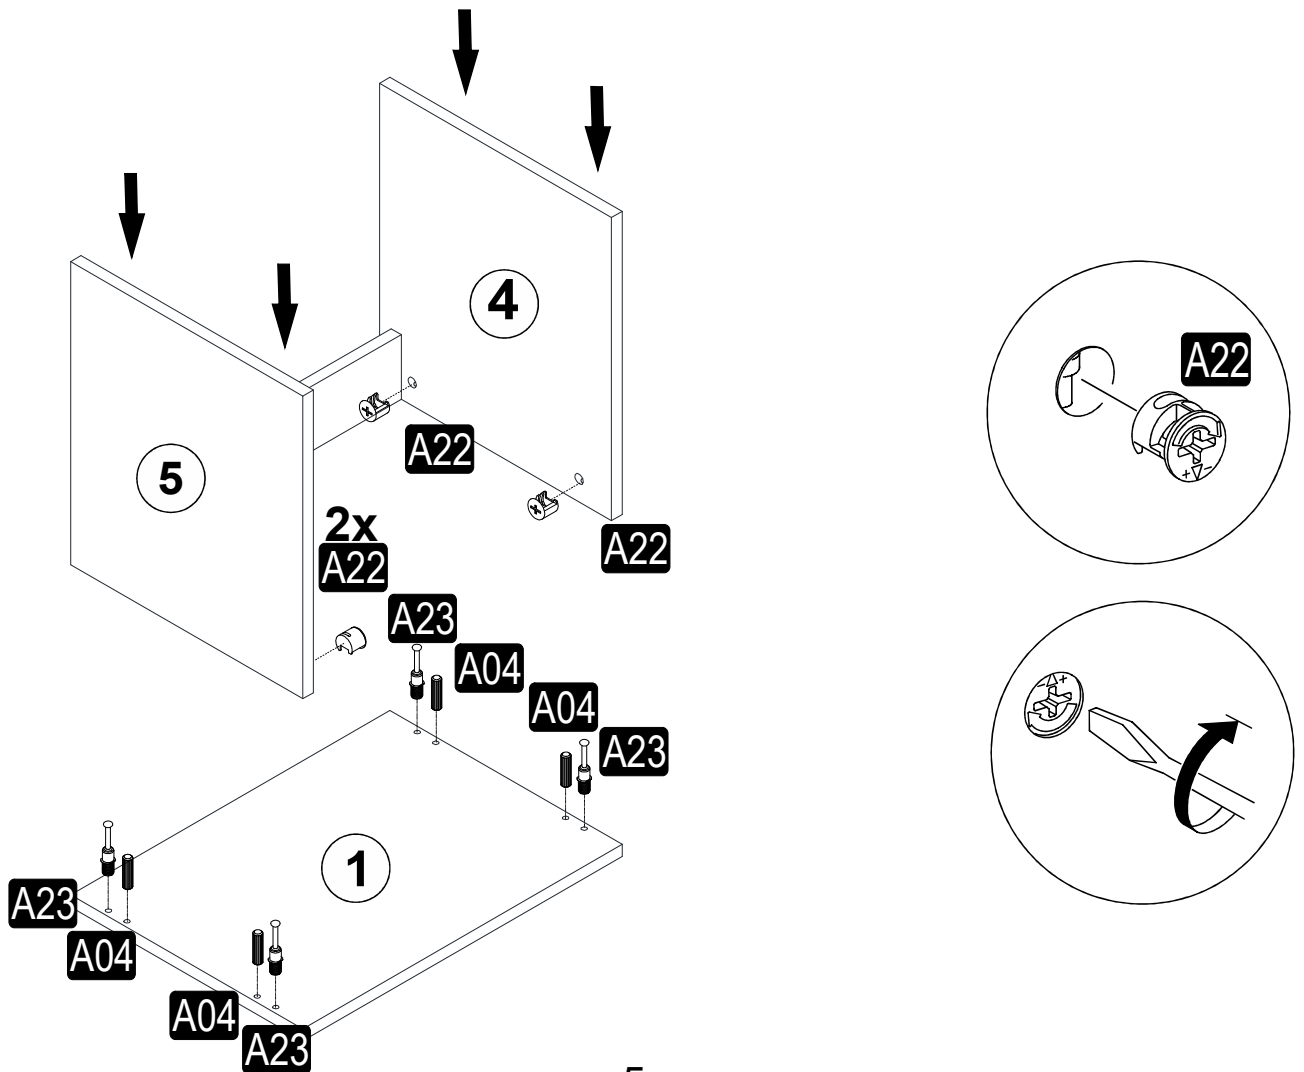

# ALYA ZİGON SEHPA

<b>A23</b> Minifix M8  8x34 <b>24x</b>	<b>A22</b> Minifix G18  15x14 <b>24x</b>	<b>A04</b> PLSTK KVLVY  8x30 <b>12x</b>	<b>A06</b> 18 mm  BYZ <b>24x</b>	<b>A70</b> CVL PLGRT  <b>12x</b>

## GENERAL VIEW

.01	1	550	400	18
.02	1	500	380	18
.03	1	450	360	18
.04	1	452	400	18
.05	1	452	400	18
.06	1	427	380	18
.07	1	427	380	18
.08	1	402	360	18
.09	1	402	360	18
.10	1	514	96	18
.11	1	464	96	18
.12	1	414	96	18

1

2

3

4

5

6

7

8