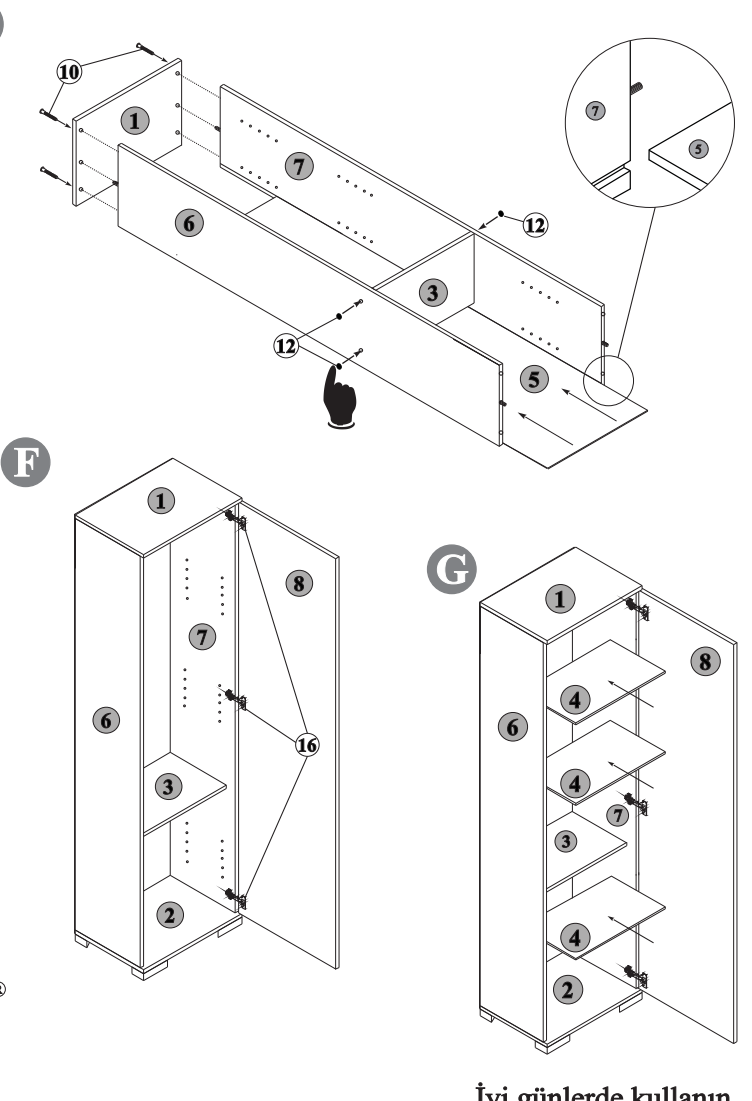

# MDL-12

DIAMOND 5 BÖLMELİ KAPAKLI DOLAP

İthal Sağlıklı E1Yonga Levha  
E1 Quality Imported Chipboard

www.adore.com.tr  
bilgi@adore.com.tr

İyi günlerde kullanın.

Montajla ilgili sorularınız ve istekleriniz için, lütfen ürünü satın aldığınız yetkili satıcımıza danışınız. Montaj şemasını ve garanti belgesini, ödeme evraklarınızla saklayınız.