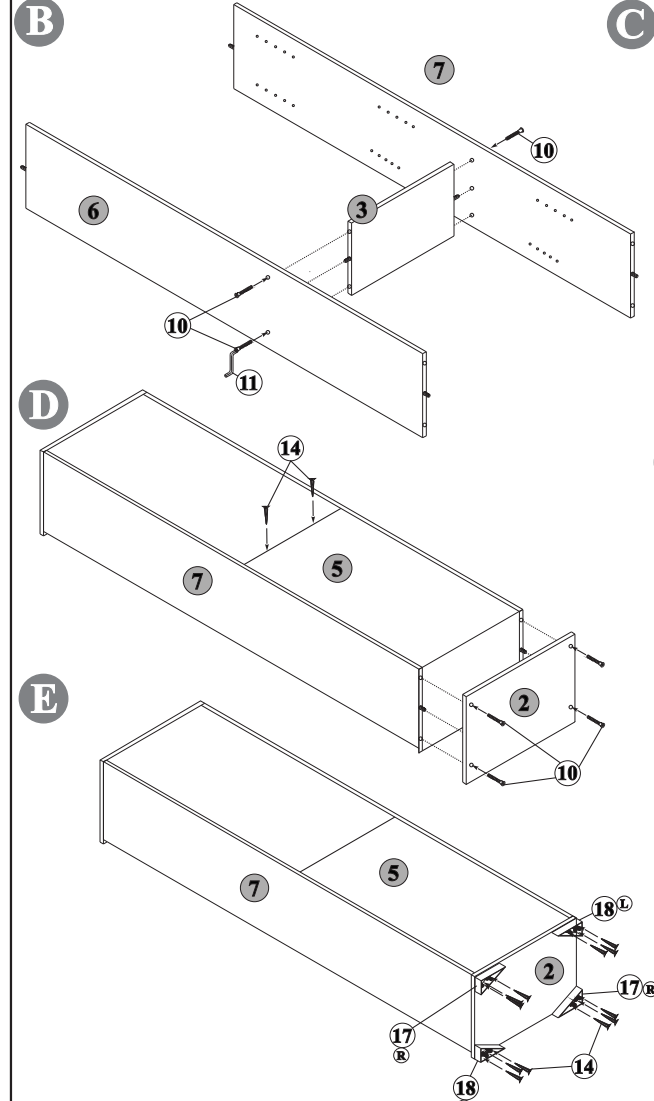

EN AZ İKİ KİŞİ  
İLE KURUNUZ!  
ASSEMBLE  
WITH  
MINIMUM TWO  
PEOPLE!  
Rev: 00 / 12.03.2012

1	3	5	6	7	8	9	11	13	15	17	19
1 x	3 x					6 x	1 x	12 x	12 x	2 x	2 x
2	4					10	12	14/20 mm	16	18	20
1 x	1 x	1 x	1 x	1 x	1 x	12 x	8 x	14 x	3 x	2 x	1 x

# MDL-12

DIAMOND 5 BÖLMELİ KAPAKLI DOLAP

İthal Sağlıklı E1Yonga Levha  
E1 Quality Imported Chipboard

www.adore.com.tr  
bilgi@adore.com.tr

İyi günlerde kullanın.

Montajla ilgili sorularınız ve istekleriniz için, lütfen ürünü satın aldığınız yetkili satıcımıza danışınız. Montaj şemasını ve garanti belgesini, ödeme evraklarınızla saklayınız.