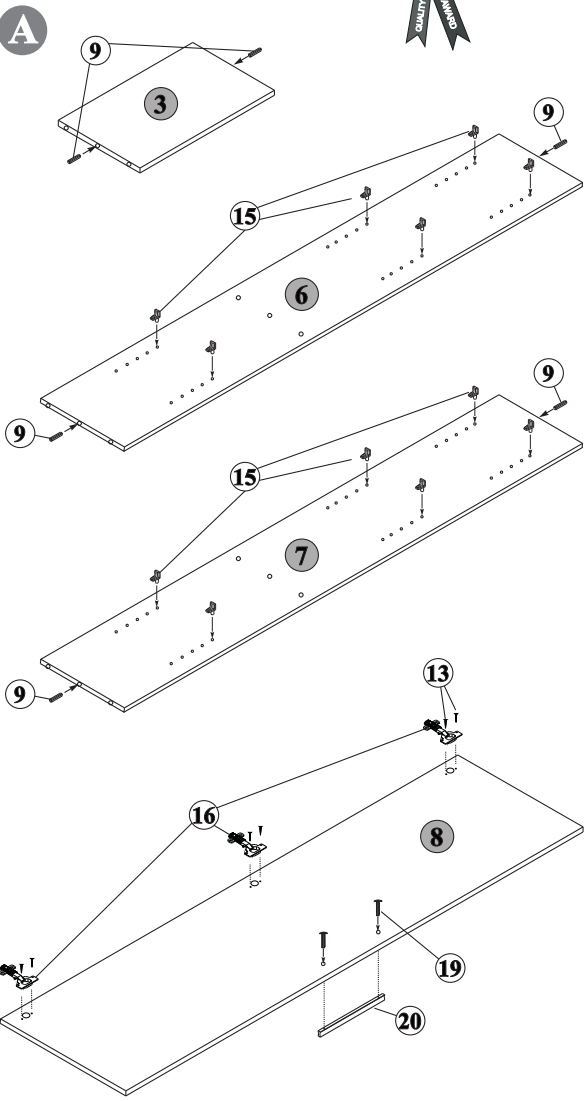

EN AZ İKİ KİŞİ  
İLE KURUNUZ!  
ASSEMBLE  
WITH  
MINIMUM TWO  
PEOPLE!  
Rev: 00 / 12.03.2012

1	3	5	6	7	8	9	11	13	15	17	19
1 x	3 x					6 x	1 x	12 x	12 x	2 x	2 x
2	4					10	12	14/20 mm	16	18	20
1 x	1 x	1 x	1 x	1 x	1 x	12 x	8 x	14 x	3 x	2 x	1 x

# MDL-12

DIAMOND 5 BÖLMELİ KAPAKLI DOLAP

İthal Sağlıklı E1Yonga Levha  
E1 Quality Imported Chipboard

www.adore.com.tr  
bilgi@adore.com.tr

İyi günlerde kullanın.

Montajla ilgili sorularınız ve istekleriniz için, lütfen ürünü satın aldığınız yetkili satıcımıza danışınız. Montaj şemasını ve garanti belgesini, ödeme evraklarınızla saklayınız.