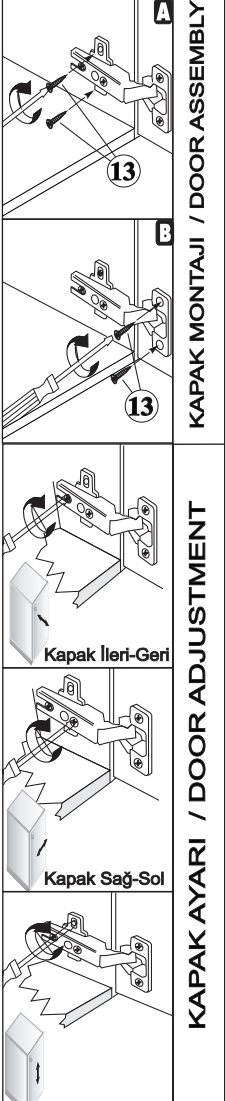

EN AZ İKİ KİŞİ  
İLE KURUNUZ!  
ASSEMBLE  
WITH  
MINIMUM TWO  
PEOPLE!  
Rev: 00 / 12.03.2012

1	3	5	6	7	8	9	11	13	15	17	19
1 x	3 x					6 x	1 x	12 x	12 x	2 x	2 x
2	4					10	12	14/20 mm	16	18	20
1 x	1 x	1 x	1 x	1 x	1 x	12 x	8 x	14 x	3 x	2 x	1 x

# MDL-12

DIAMOND 5 BÖLMELİ KAPAKLI DOLAP

İthal Sağlıklı E1Yonga Levha  
E1 Quality Imported Chipboard

www.adore.com.tr  
bilgi@adore.com.tr

İyi günlerde kullanın.

Montajla ilgili sorularınız ve istekleriniz için, lütfen ürünü satın aldığınız yetkili satıcımıza danışınız. Montaj şemasını ve garanti belgesini, ödeme evraklarınızla saklayınız.