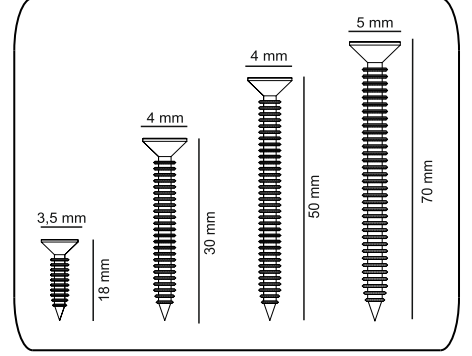

ATTENTION !!

Minifix is the main connection material used in products. Before starting assembly, please check the drawings below.