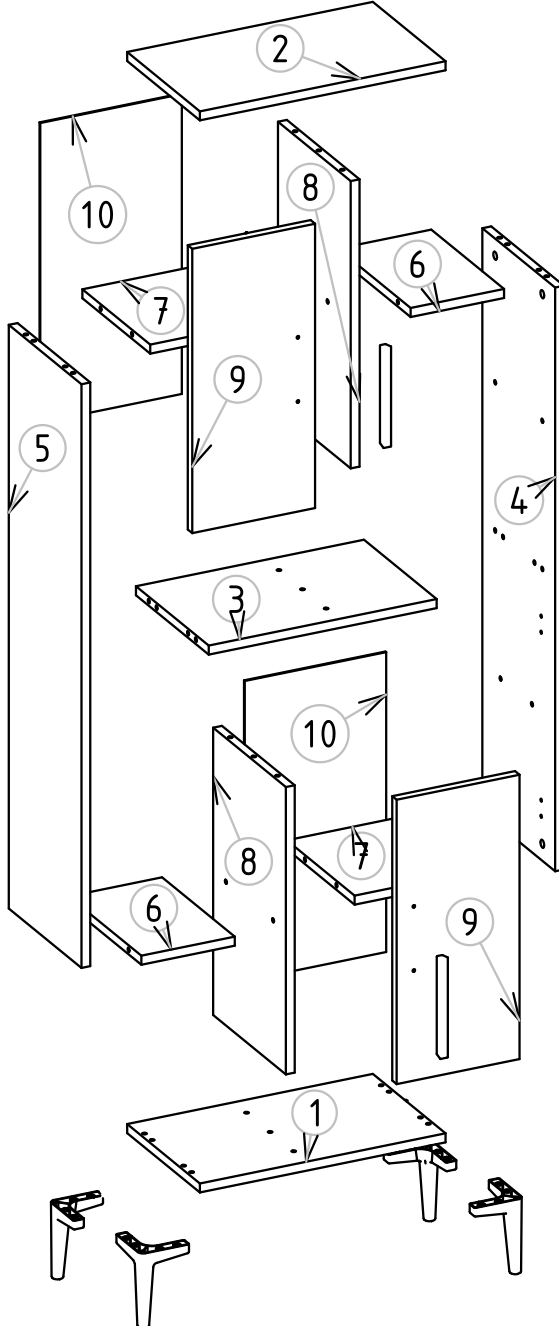

2

AKSESUAR LİSTESİ / ACCESSORY LIST

LENİ MULTIPURPOSE CABINET

LENİ ÇOK AMAÇLI DOLAP

A23 Minifix M8 8x34 12x	A22 Minifix G18 15x14 12x	A04 KVLY 8x30 40x	A18 3,5x18 8x30 32x	A49 KLPVD 22mm 4x
C02 SDM 4x	C04 MA 4x	A99 SYH 4x	K21 2x	A48 AC 32x
A06 18 mm 12x				

PARÇA TANILAMA / GENERAL VIEW

1

2

3

4

Bu bölümde 8 nolu parçayı diğer yöne bağlarken enine 180 derece döndürüp yerleştiriniz.

In this section, while connecting the part 8 in the other direction, rotate it 180 degrees and place it.