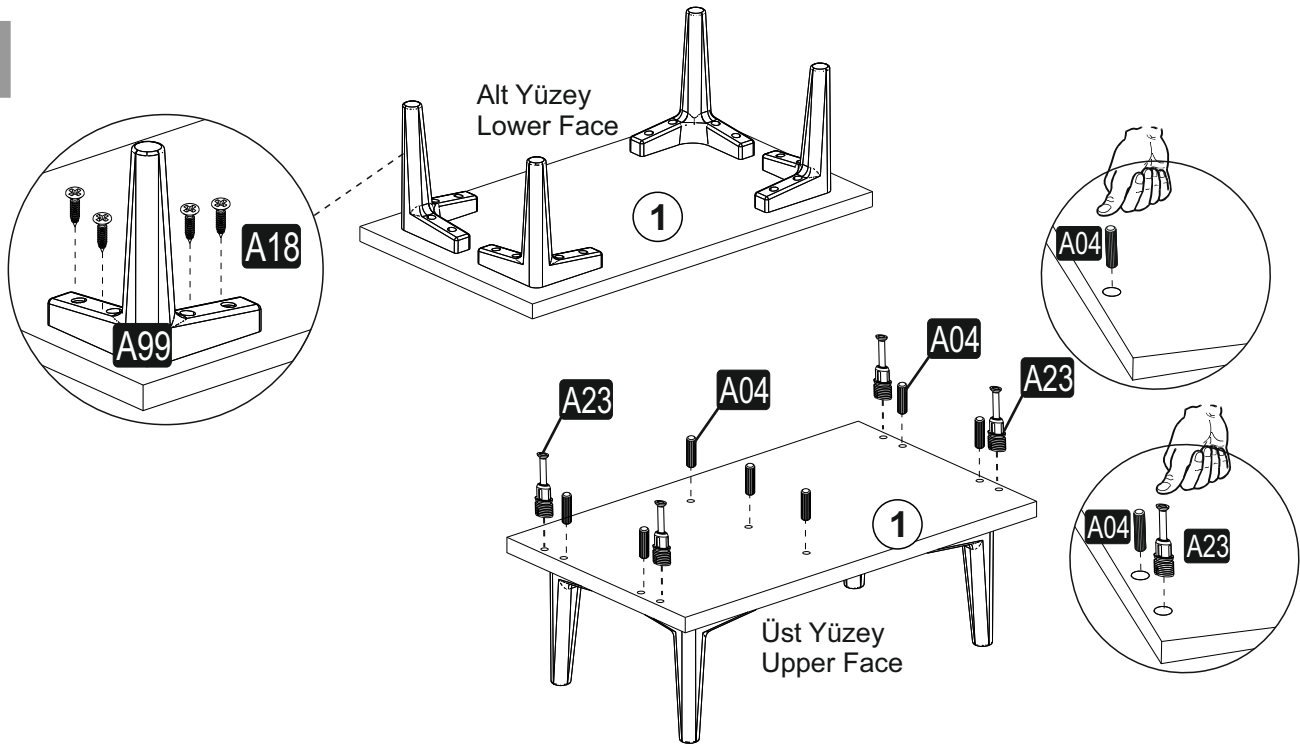

2

AKSESUAR LİSTESİ / ACCESSORY LIST

LENİ MULTIPURPOSE CABINET

LENİ ÇOK AMAÇLI DOLAP

A23 Minifix M8 8x34 12x	A22 Minifix G18 15x14 12x	A04 KVLY 8x30 40x	A18 3,5x18 8x30 32x	A49 KLPVD 22mm 4x
C02 SDM 4x	C04 MA 4x	A99 SYH 4x	K21 2x	A48 AC 32x
A06 18 mm 12x				

PARÇA TANILAMA / GENERAL VIEW

1

2

3

4

Bu bölümde 8 nolu parçayı diğer yöne bağlarken enine 180 derece döndürüp yerleştiriniz.

In this section, while connecting the part 8 in the other direction, rotate it 180 degrees and place it.