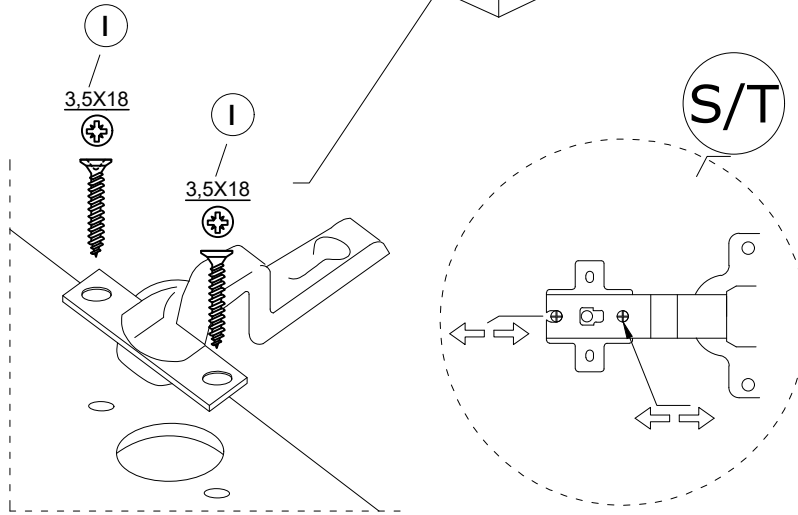

PIA

DECORMET

MATERIALS

					
X 44	X 44	32 X COLOURFUL 16 X WHITE X 44	X 28	X 52	X 8
A	B	C	D	G	L
MINIFIX GIB	MINIFIX BODY	MIN.STOPPER	DOWEL	3,5 x 18 SCREW	5x80 SCREW
					
X 4	X 4	X 8	X 4	X 8	
S	T	AI	AJ	AK	
HINGE (Crank 0)	HINGE (Crank 7)	L IRON MITER (COVERED)	PLASTIC JOINING	WALL PLUG	

DEC0016- PIA TV UNİTESİ

NO	NAME	PIECE	NO	İSİM	ADET
1	BOTTOM PART	1 PC	1	ALT TABLA	1 ADET
2	LEFT SIDE PART	1 PC	2	SOL YAN DİKME	1 ADET
3	MIDDLE PART	1 PC	3	ORTA DİKME	1 ADET
4	RIGHT SIDE PART	1 PC	4	SAĞ YAN DİKME	1 ADET
5	BACK PART	1 PC	5	ARKALIK	1 ADET
6	TOP PART	1 PC	6	ÜST TABLA	1 ADET
7	COVER	4 PCS	7	KAPAK	4 ADET
8	MIDDLE PART	2 PCS	8	DİKME	2 ADET
9	MIDDLE PART	4 PCS	9	DİKME	4 ADET
10	MIDDLE PART	2 PCS	10	DİKME	2 ADET
11	TOP / BOTTOM PART	4 PCS	11	ALT ÜST TABLA	4 ADET