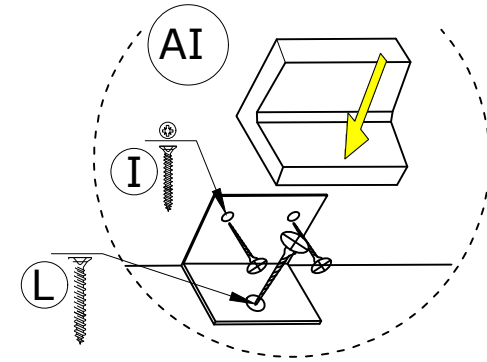

PIA

DECORMET

MATERIALS

					
X 44	X 44	32 X COLOURFUL 16 X WHITE X 44	X 28	X 52	X 8
A	B	C	D	G	L
MINIFIX GIB	MINIFIX BODY	MIN.STOPPER	DOWEL	3,5 x 18 SCREW	5x80 SCREW
					
X 4	X 4	X 8	X 4	X 8	
S	T	AI	AJ	AK	
HINGE (Crank 0)	HINGE (Crank 7)	L IRON MITER (COVERED)	PLASTIC JOINING	WALL PLUG	

DEC0016- PIA TV UNİTESİ

NO	NAME	PIECE	NO	İSİM	ADET
1	BOTTOM PART	1 PC	1	ALT TABLA	1 ADET
2	LEFT SIDE PART	1 PC	2	SOL YAN DİKME	1 ADET
3	MIDDLE PART	1 PC	3	ORTA DİKME	1 ADET
4	RIGHT SIDE PART	1 PC	4	SAĞ YAN DİKME	1 ADET
5	BACK PART	1 PC	5	ARKALIK	1 ADET
6	TOP PART	1 PC	6	ÜST TABLA	1 ADET
7	COVER	4 PCS	7	KAPAK	4 ADET
8	MIDDLE PART	2 PCS	8	DİKME	2 ADET
9	MIDDLE PART	4 PCS	9	DİKME	4 ADET
10	MIDDLE PART	2 PCS	10	DİKME	2 ADET
11	TOP / BOTTOM PART	4 PCS	11	ALT ÜST TABLA	4 ADET