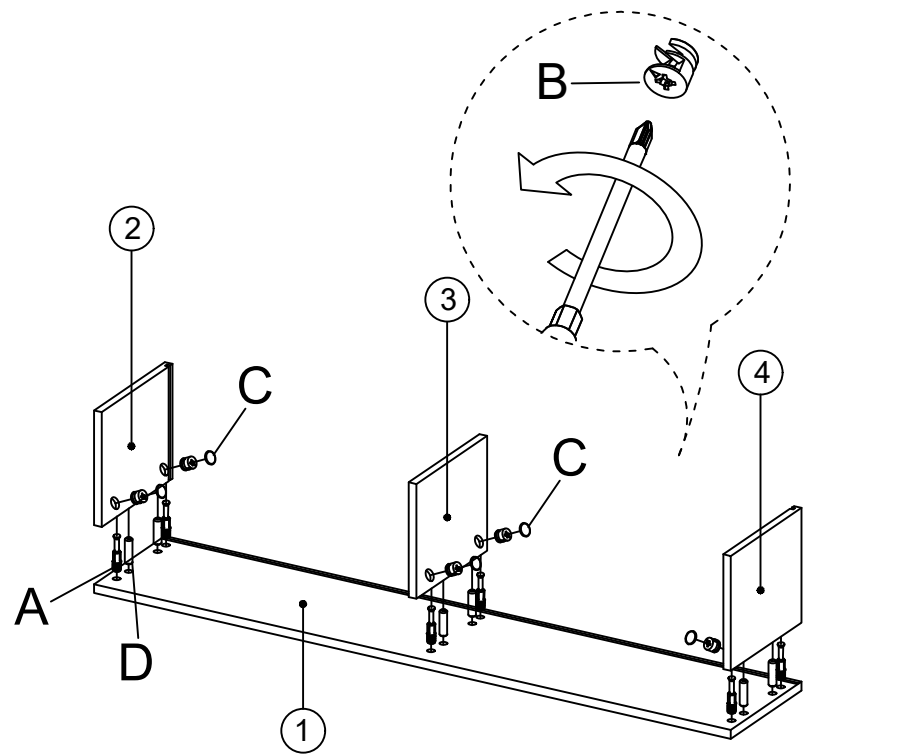

PIA

DECORMET

MATERIALS

					
X 44	X 44	32 X COLOURFUL 16 X WHITE X 44	X 28	X 52	X 8
A	B	C	D	G	L
MINIFIX GIB	MINIFIX BODY	MIN.STOPPER	DOWEL	3,5 x 18 SCREW	5x80 SCREW
					
X 4	X 4	X 8	X 4	X 8	
S	T	AI	AJ	AK	
HINGE (Crank 0)	HINGE (Crank 7)	L IRON MITER (COVERED)	PLASTIC JOINING	WALL PLUG	

DEC0016- PIA TV UNİTESİ

NO	NAME	PIECE	NO	İSİM	ADET
1	BOTTOM PART	1 PC	1	ALT TABLA	1 ADET
2	LEFT SIDE PART	1 PC	2	SOL YAN DİKME	1 ADET
3	MIDDLE PART	1 PC	3	ORTA DİKME	1 ADET
4	RIGHT SIDE PART	1 PC	4	SAĞ YAN DİKME	1 ADET
5	BACK PART	1 PC	5	ARKALIK	1 ADET
6	TOP PART	1 PC	6	ÜST TABLA	1 ADET
7	COVER	4 PCS	7	KAPAK	4 ADET
8	MIDDLE PART	2 PCS	8	DİKME	2 ADET
9	MIDDLE PART	4 PCS	9	DİKME	4 ADET
10	MIDDLE PART	2 PCS	10	DİKME	2 ADET
11	TOP / BOTTOM PART	4 PCS	11	ALT ÜST TABLA	4 ADET