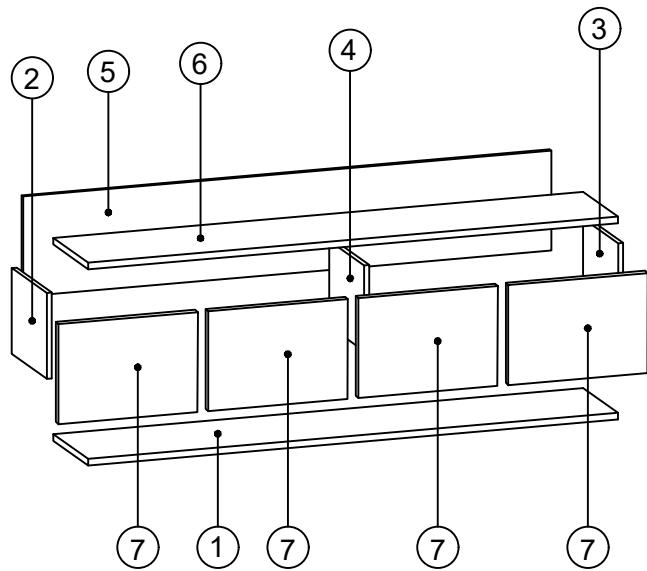

PIA

DECORMET

MATERIALS

					
X 44	X 44	32 X COLOURFUL 16 X WHITE X 44	X 28	X 52	X 8
A	B	C	D	G	L
MINIFIX GIB	MINIFIX BODY	MIN.STOPPER	DOWEL	3,5 x 18 SCREW	5x80 SCREW
					
X 4	X 4	X 8	X 4	X 8	
S	T	AI	AJ	AK	
HINGE (Crank 0)	HINGE (Crank 7)	L IRON MITER (COVERED)	PLASTIC JOINING	WALL PLUG	

DEC0016- PIA TV UNİTESİ

NO	NAME	PIECE	NO	İSİM	ADET
1	BOTTOM PART	1 PC	1	ALT TABLA	1 ADET
2	LEFT SIDE PART	1 PC	2	SOL YAN DİKME	1 ADET
3	MIDDLE PART	1 PC	3	ORTA DİKME	1 ADET
4	RIGHT SIDE PART	1 PC	4	SAĞ YAN DİKME	1 ADET
5	BACK PART	1 PC	5	ARKALIK	1 ADET
6	TOP PART	1 PC	6	ÜST TABLA	1 ADET
7	COVER	4 PCS	7	KAPAK	4 ADET
8	MIDDLE PART	2 PCS	8	DİKME	2 ADET
9	MIDDLE PART	4 PCS	9	DİKME	4 ADET
10	MIDDLE PART	2 PCS	10	DİKME	2 ADET
11	TOP / BOTTOM PART	4 PCS	11	ALT ÜST TABLA	4 ADET