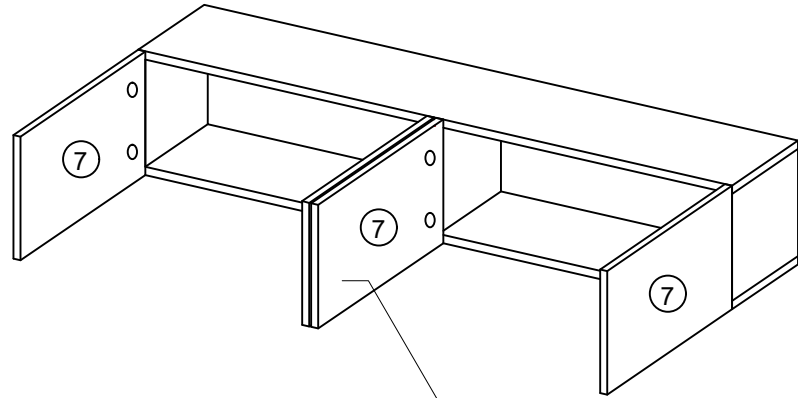

PIA

DECORMET

MATERIALS

					
X 44	X 44	32 X COLOURFUL 16 X WHITE X 44	X 28	X 52	X 8
A	B	C	D	G	L
MINIFIX GIB	MINIFIX BODY	MIN.STOPPER	DOWEL	3,5 x 18 SCREW	5x80 SCREW
					
X 4	X 4	X 8	X 4	X 8	
S	T	AI	AJ	AK	
HINGE (Crank 0)	HINGE (Crank 7)	L IRON MITER (COVERED)	PLASTIC JOINING	WALL PLUG	

DEC0016- PIA TV UNİTESİ

NO	NAME	PIECE	NO	İSİM	ADET
1	BOTTOM PART	1 PC	1	ALT TABLA	1 ADET
2	LEFT SIDE PART	1 PC	2	SOL YAN DİKME	1 ADET
3	MIDDLE PART	1 PC	3	ORTA DİKME	1 ADET
4	RIGHT SIDE PART	1 PC	4	SAĞ YAN DİKME	1 ADET
5	BACK PART	1 PC	5	ARKALIK	1 ADET
6	TOP PART	1 PC	6	ÜST TABLA	1 ADET
7	COVER	4 PCS	7	KAPAK	4 ADET
8	MIDDLE PART	2 PCS	8	DİKME	2 ADET
9	MIDDLE PART	4 PCS	9	DİKME	4 ADET
10	MIDDLE PART	2 PCS	10	DİKME	2 ADET
11	TOP / BOTTOM PART	4 PCS	11	ALT ÜST TABLA	4 ADET