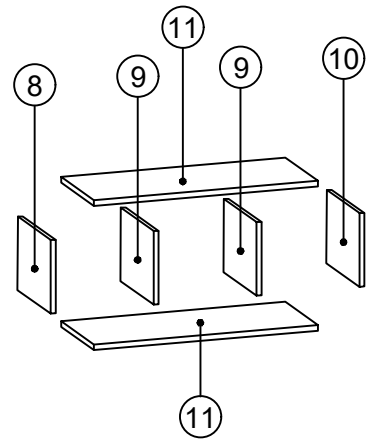

PIA

DECORMET

MATERIALS

					
X 44	X 44	32 X COLOURFUL 16 X WHITE X 44	X 28	X 52	X 8
A	B	C	D	G	L
MINIFIX GIB	MINIFIX BODY	MIN.STOPPER	DOWEL	3,5 x 18 SCREW	5x80 SCREW
					
X 4	X 4	X 8	X 4	X 8	
S	T	AI	AJ	AK	
HINGE (Crank 0)	HINGE (Crank 7)	L IRON MITER (COVERED)	PLASTIC JOINING	WALL PLUG	

DEC0016- PIA TV UNİTESİ

NO	NAME	PIECE	NO	İSİM	ADET
1	BOTTOM PART	1 PC	1	ALT TABLA	1 ADET
2	LEFT SIDE PART	1 PC	2	SOL YAN DİKME	1 ADET
3	MIDDLE PART	1 PC	3	ORTA DİKME	1 ADET
4	RIGHT SIDE PART	1 PC	4	SAĞ YAN DİKME	1 ADET
5	BACK PART	1 PC	5	ARKALIK	1 ADET
6	TOP PART	1 PC	6	ÜST TABLA	1 ADET
7	COVER	4 PCS	7	KAPAK	4 ADET
8	MIDDLE PART	2 PCS	8	DİKME	2 ADET
9	MIDDLE PART	4 PCS	9	DİKME	4 ADET
10	MIDDLE PART	2 PCS	10	DİKME	2 ADET
11	TOP / BOTTOM PART	4 PCS	11	ALT ÜST TABLA	4 ADET