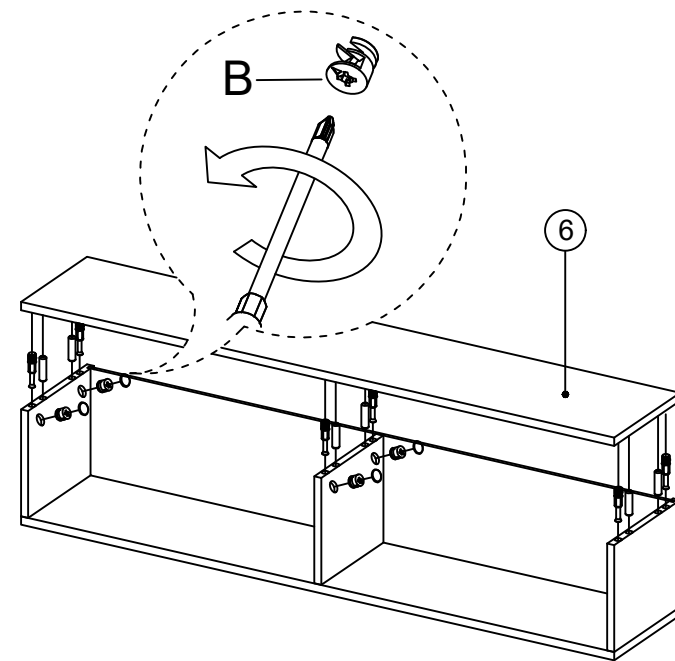

PIA

DECORMET

MATERIALS

					
X 44	X 44	32 X COLOURFUL 16 X WHITE X 44	X 28	X 52	X 8
A	B	C	D	G	L
MINIFIX GIB	MINIFIX BODY	MIN.STOPPER	DOWEL	3,5 x 18 SCREW	5x80 SCREW
					
X 4	X 4	X 8	X 4	X 8	
S	T	AI	AJ	AK	
HINGE (Crank 0)	HINGE (Crank 7)	L IRON MITER (COVERED)	PLASTIC JOINING	WALL PLUG	

DEC0016- PIA TV UNİTESİ

NO	NAME	PIECE	NO	İSİM	ADET
1	BOTTOM PART	1 PC	1	ALT TABLA	1 ADET
2	LEFT SIDE PART	1 PC	2	SOL YAN DİKME	1 ADET
3	MIDDLE PART	1 PC	3	ORTA DİKME	1 ADET
4	RIGHT SIDE PART	1 PC	4	SAĞ YAN DİKME	1 ADET
5	BACK PART	1 PC	5	ARKALIK	1 ADET
6	TOP PART	1 PC	6	ÜST TABLA	1 ADET
7	COVER	4 PCS	7	KAPAK	4 ADET
8	MIDDLE PART	2 PCS	8	DİKME	2 ADET
9	MIDDLE PART	4 PCS	9	DİKME	4 ADET
10	MIDDLE PART	2 PCS	10	DİKME	2 ADET
11	TOP / BOTTOM PART	4 PCS	11	ALT ÜST TABLA	4 ADET