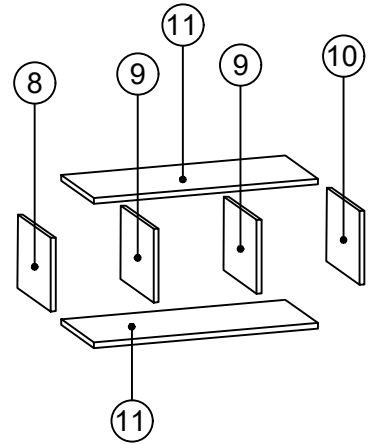

PIA

DECORMET

MATERIALS

					
X 44	X 44	32 X COLOURFUL 16 X WHITE X 44	X 28	X 52	X 8
A	B	C	D	G	L
MINIFIX GIB	MINIFIX BODY	MIN.STOPPER	DOWEL	3,5 x 18 SCREW	5x80 SCREW
					
X 4	X 4	X 8	X 4	X 8	
S	T	AI	AJ	AK	
HINGE (Crank 0)	HINGE (Crank 7)	L IRON MITER (COVERED)	PLASTIC JOINING	WALL PLUG	

DEC0016- PIA TV UNİTESİ

NO	NAME	PIECE	NO	İSİM	ADET
1	BOTTOM PART	1 PC	1	ALT TABLA	1 ADET
2	LEFT SIDE PART	1 PC	2	SOL YAN DİKME	1 ADET
3	MIDDLE PART	1 PC	3	ORTA DİKME	1 ADET
4	RIGHT SIDE PART	1 PC	4	SAĞ YAN DİKME	1 ADET
5	BACK PART	1 PC	5	ARKALIK	1 ADET
6	TOP PART	1 PC	6	ÜST TABLA	1 ADET
7	COVER	4 PCS	7	KAPAK	4 ADET
8	MIDDLE PART	2 PCS	8	DİKME	2 ADET
9	MIDDLE PART	4 PCS	9	DİKME	4 ADET
10	MIDDLE PART	2 PCS	10	DİKME	2 ADET
11	TOP / BOTTOM PART	4 PCS	11	ALT ÜST TABLA	4 ADET