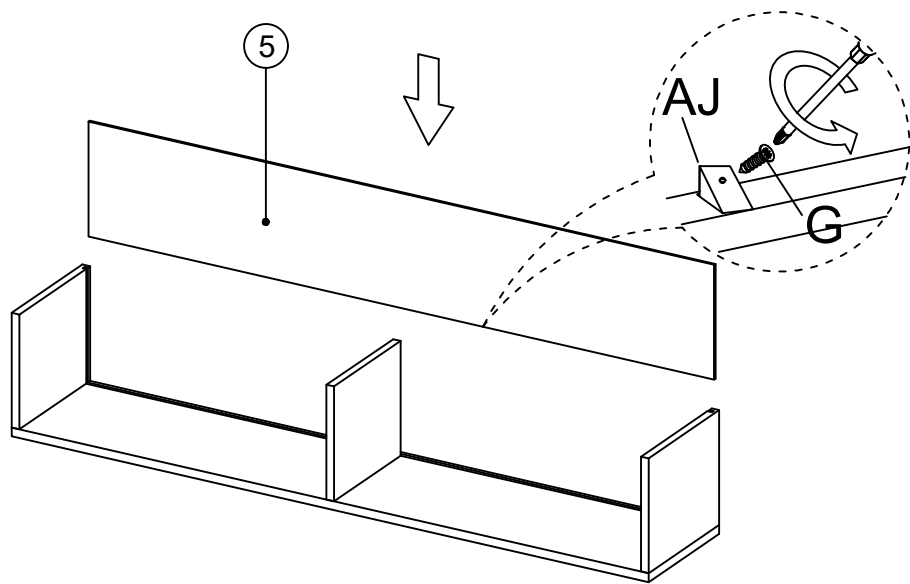

PIA

DECORMET

MATERIALS

					
X 44	X 44	32 X COLOURFUL 16 X WHITE X 44	X 28	X 52	X 8
A	B	C	D	G	L
MINIFIX GIB	MINIFIX BODY	MIN.STOPPER	DOWEL	3,5 x 18 SCREW	5x80 SCREW
					
X 4	X 4	X 8	X 4	X 8	
S	T	AI	AJ	AK	
HINGE (Crank 0)	HINGE (Crank 7)	L IRON MITER (COVERED)	PLASTIC JOINING	WALL PLUG	

DEC0016- PIA TV UNİTESİ

NO	NAME	PIECE	NO	İSİM	ADET
1	BOTTOM PART	1 PC	1	ALT TABLA	1 ADET
2	LEFT SIDE PART	1 PC	2	SOL YAN DİKME	1 ADET
3	MIDDLE PART	1 PC	3	ORTA DİKME	1 ADET
4	RIGHT SIDE PART	1 PC	4	SAĞ YAN DİKME	1 ADET
5	BACK PART	1 PC	5	ARKALIK	1 ADET
6	TOP PART	1 PC	6	ÜST TABLA	1 ADET
7	COVER	4 PCS	7	KAPAK	4 ADET
8	MIDDLE PART	2 PCS	8	DİKME	2 ADET
9	MIDDLE PART	4 PCS	9	DİKME	4 ADET
10	MIDDLE PART	2 PCS	10	DİKME	2 ADET
11	TOP / BOTTOM PART	4 PCS	11	ALT ÜST TABLA	4 ADET