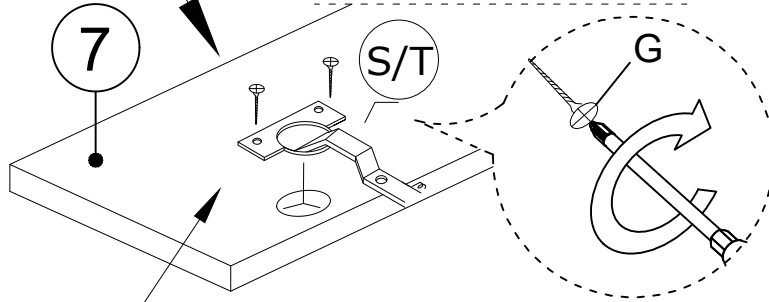

PIA

DECORMET

MATERIALS

					
X 44	X 44	32 X COLOURFUL 16 X WHITE X 44	X 28	X 52	X 8
A	B	C	D	G	L
MINIFIX GIB	MINIFIX BODY	MIN.STOPPER	DOWEL	3,5 x 18 SCREW	5x80 SCREW
					
X 4	X 4	X 8	X 4	X 8	
S	T	AI	AJ	AK	
HINGE (Crank 0)	HINGE (Crank 7)	L IRON MITER (COVERED)	PLASTIC JOINING	WALL PLUG	

DEC0016- PIA TV UNİTESİ

NO	NAME	PIECE	NO	İSİM	ADET
1	BOTTOM PART	1 PC	1	ALT TABLA	1 ADET
2	LEFT SIDE PART	1 PC	2	SOL YAN DİKME	1 ADET
3	MIDDLE PART	1 PC	3	ORTA DİKME	1 ADET
4	RIGHT SIDE PART	1 PC	4	SAĞ YAN DİKME	1 ADET
5	BACK PART	1 PC	5	ARKALIK	1 ADET
6	TOP PART	1 PC	6	ÜST TABLA	1 ADET
7	COVER	4 PCS	7	KAPAK	4 ADET
8	MIDDLE PART	2 PCS	8	DİKME	2 ADET
9	MIDDLE PART	4 PCS	9	DİKME	4 ADET
10	MIDDLE PART	2 PCS	10	DİKME	2 ADET
11	TOP / BOTTOM PART	4 PCS	11	ALT ÜST TABLA	4 ADET