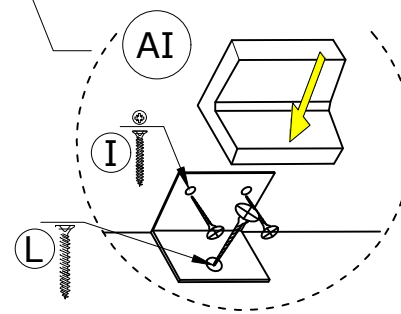

PIA

DECORMET

MATERIALS

					
X 44	X 44	32 X COLOURFUL 16 X WHITE X 44	X 28	X 52	X 8
A	B	C	D	G	L
MINIFIX GIB	MINIFIX BODY	MIN.STOPPER	DOWEL	3,5 x 18 SCREW	5x80 SCREW
					
X 4	X 4	X 8	X 4	X 8	
S	T	AI	AJ	AK	
HINGE (Crank 0)	HINGE (Crank 7)	L IRON MITER (COVERED)	PLASTIC JOINING	WALL PLUG	

DEC0016- PIA TV UNİTESİ

NO	NAME	PIECE	NO	İSİM	ADET
1	BOTTOM PART	1 PC	1	ALT TABLA	1 ADET
2	LEFT SIDE PART	1 PC	2	SOL YAN DİKME	1 ADET
3	MIDDLE PART	1 PC	3	ORTA DİKME	1 ADET
4	RIGHT SIDE PART	1 PC	4	SAĞ YAN DİKME	1 ADET
5	BACK PART	1 PC	5	ARKALIK	1 ADET
6	TOP PART	1 PC	6	ÜST TABLA	1 ADET
7	COVER	4 PCS	7	KAPAK	4 ADET
8	MIDDLE PART	2 PCS	8	DİKME	2 ADET
9	MIDDLE PART	4 PCS	9	DİKME	4 ADET
10	MIDDLE PART	2 PCS	10	DİKME	2 ADET
11	TOP / BOTTOM PART	4 PCS	11	ALT ÜST TABLA	4 ADET