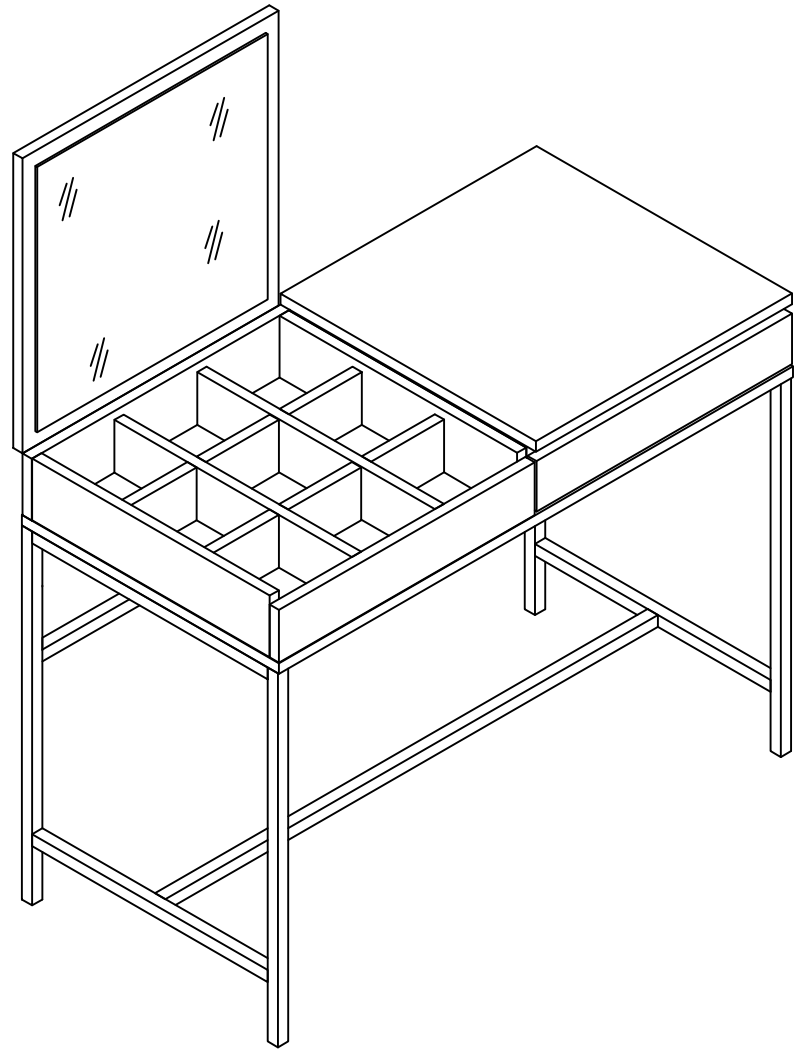

DEC0012 AMOUR

DECORMET

MATERIALS

						
X 18	X 18	X 18	X 18	X 7	X 4	X 14
A	B	C	D	E	F	G
MINIFIX GIB	MINIFIX BODY	MIN.STOPPER	DOWEL	CABINET SCREW	PLUG	3,5 x 18 SCREW
						
X 2	X 8	X 1	X 2	X 1	X 2	X 2
H (M4x15)	N	P	S	AA	AT	BD
DRAWER SCREW	METRIC SCREW	ALLEN KEY	HINGE (Crank 0)	438MM DRAWER	METAL LEG	METAL LEG PART

DEC0012 AMOUR

NO	NAME	PIECE	NO	İSİM	MİKTAR
1	BOTTOM PART	1 PC	1	ALT TABLA	1 Adet
2	RIGHT SIDE	1 PC	2	SAĞ YAN	1 Adet
3	RIGHT CENTER SEWING	1 PC	3	ORTA SAĞ DİKME	1 Adet
4	LEFT CENTER SEWING	1 PC	4	ORTA SOL DİKME	1 Adet
5	LEFT PART	1 PC	5	SOL YAN	1 Adet
6	REAR TABLE	1 PC	6	ARKA TABLA	1 Adet
7	DRAWER COVER PART	1 PC	7	ÇEKMECE ÖNÜ	1 Adet
8	DRAWER LEFT SIDE PART	1 PC	8	ÇEKMECE SOL YAN	1 Adet
9	DRAWER RIGHT SIDE PART	1 PC	9	ÇEKMECE SAĞ YAN	1 Adet
10	DRAWER BACK PART	1 PC	10	ÇEKMECE ARKA PARÇA	1 Adet
11	DRAWER / BOTTOM PART	1 PC	11	ÇEKMECE ALTLIĞI	1 Adet
12	TOP TABLE	1 PC	12	ÜST TABLA	1 Adet
13	FRONT TABLE	1 PC	13	ÖN TABLA	1 Adet
14	CHAMBERS	4 PCS	14	BÖLMELER	4 Adet
15	COVER	1 PC	15	KAPAK	1 Adet