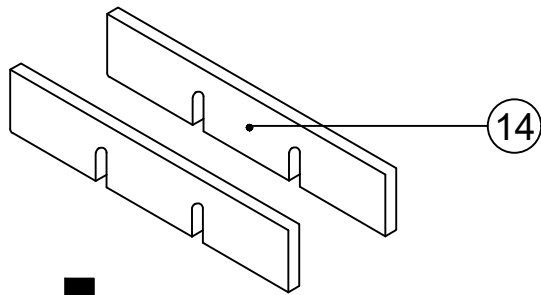

DEC0012 AMOUR

DECORMET

MATERIALS

						
X 18	X 18	X 18	X 18	X 7	X 4	X 14
A	B	C	D	E	F	G
MINIFIX GIB	MINIFIX BODY	MIN.STOPPER	DOWEL	CABINET SCREW	PLUG	3,5 x 18 SCREW
						
X 2	X 8	X 1	X 2	X 1	X 2	X 2
H (M4x15)	N	P	S	AA	AT	BD
DRAWER SCREW	METRIC SCREW	ALLEN KEY	HINGE (Crank 0)	438MM DRAWER	METAL LEG	METAL LEG PART

DEC0012 AMOUR

NO	NAME	PIECE	NO	İSİM	MİKTAR
1	BOTTOM PART	1 PC	1	ALT TABLA	1 Adet
2	RIGHT SIDE	1 PC	2	SAĞ YAN	1 Adet
3	RIGHT CENTER SEWING	1 PC	3	ORTA SAĞ DİKME	1 Adet
4	LEFT CENTER SEWING	1 PC	4	ORTA SOL DİKME	1 Adet
5	LEFT PART	1 PC	5	SOL YAN	1 Adet
6	REAR TABLE	1 PC	6	ARKA TABLA	1 Adet
7	DRAWER COVER PART	1 PC	7	ÇEKMECE ÖNÜ	1 Adet
8	DRAWER LEFT SIDE PART	1 PC	8	ÇEKMECE SOL YAN	1 Adet
9	DRAWER RIGHT SIDE PART	1 PC	9	ÇEKMECE SAĞ YAN	1 Adet
10	DRAWER BACK PART	1 PC	10	ÇEKMECE ARKA PARÇA	1 Adet
11	DRAWER / BOTTOM PART	1 PC	11	ÇEKMECE ALTLIĞI	1 Adet
12	TOP TABLE	1 PC	12	ÜST TABLA	1 Adet
13	FRONT TABLE	1 PC	13	ÖN TABLA	1 Adet
14	CHAMBERS	4 PCS	14	BÖLMELER	4 Adet
15	COVER	1 PC	15	KAPAK	1 Adet