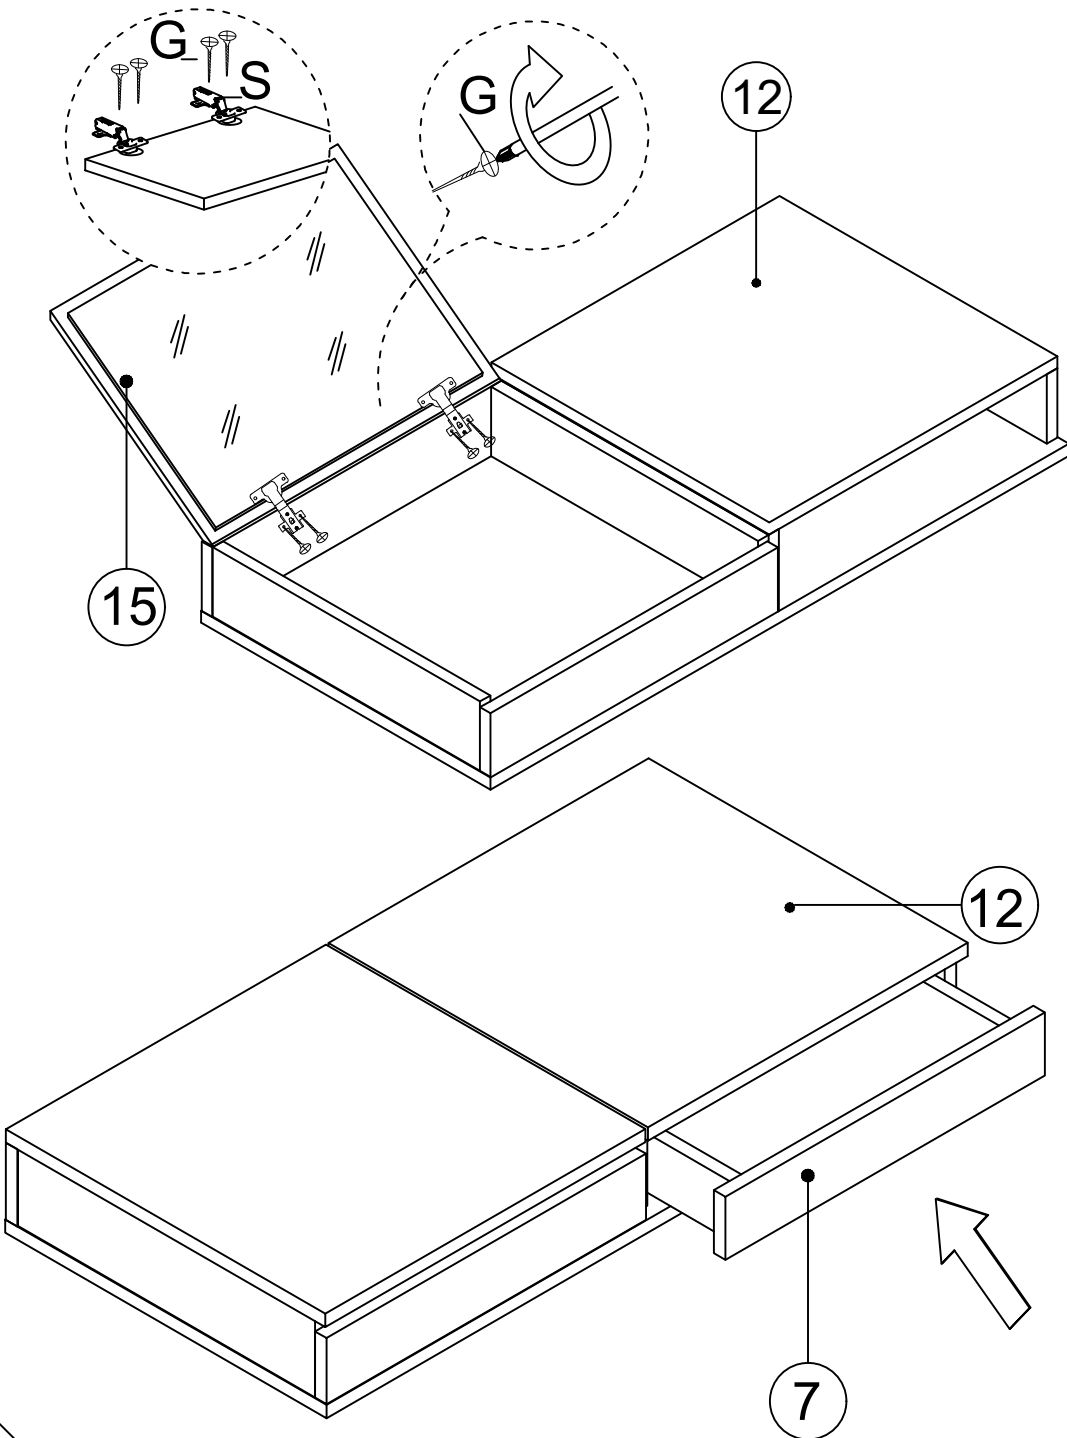

DEC0012 AMOUR

DECORMET

MATERIALS

						
X 18	X 18	X 18	X 18	X 7	X 4	X 14
A	B	C	D	E	F	G
MINIFIX GIB	MINIFIX BODY	MIN.STOPPER	DOWEL	CABINET SCREW	PLUG	3,5 x 18 SCREW
						
X 2	X 8	X 1	X 2	X 1	X 2	X 2
H (M4x15)	N	P	S	AA	AT	BD
DRAWER SCREW	METRIC SCREW	ALLEN KEY	HINGE (Crank 0)	438MM DRAWER	METAL LEG	METAL LEG PART

DEC0012 AMOUR

NO	NAME	PIECE	NO	İSİM	MİKTAR
1	BOTTOM PART	1 PC	1	ALT TABLA	1 Adet
2	RIGHT SIDE	1 PC	2	SAĞ YAN	1 Adet
3	RIGHT CENTER SEWING	1 PC	3	ORTA SAĞ DİKME	1 Adet
4	LEFT CENTER SEWING	1 PC	4	ORTA SOL DİKME	1 Adet
5	LEFT PART	1 PC	5	SOL YAN	1 Adet
6	REAR TABLE	1 PC	6	ARKA TABLA	1 Adet
7	DRAWER COVER PART	1 PC	7	ÇEKMECE ÖNÜ	1 Adet
8	DRAWER LEFT SIDE PART	1 PC	8	ÇEKMECE SOL YAN	1 Adet
9	DRAWER RIGHT SIDE PART	1 PC	9	ÇEKMECE SAĞ YAN	1 Adet
10	DRAWER BACK PART	1 PC	10	ÇEKMECE ARKA PARÇA	1 Adet
11	DRAWER / BOTTOM PART	1 PC	11	ÇEKMECE ALTLIĞI	1 Adet
12	TOP TABLE	1 PC	12	ÜST TABLA	1 Adet
13	FRONT TABLE	1 PC	13	ÖN TABLA	1 Adet
14	CHAMBERS	4 PCS	14	BÖLMELER	4 Adet
15	COVER	1 PC	15	KAPAK	1 Adet