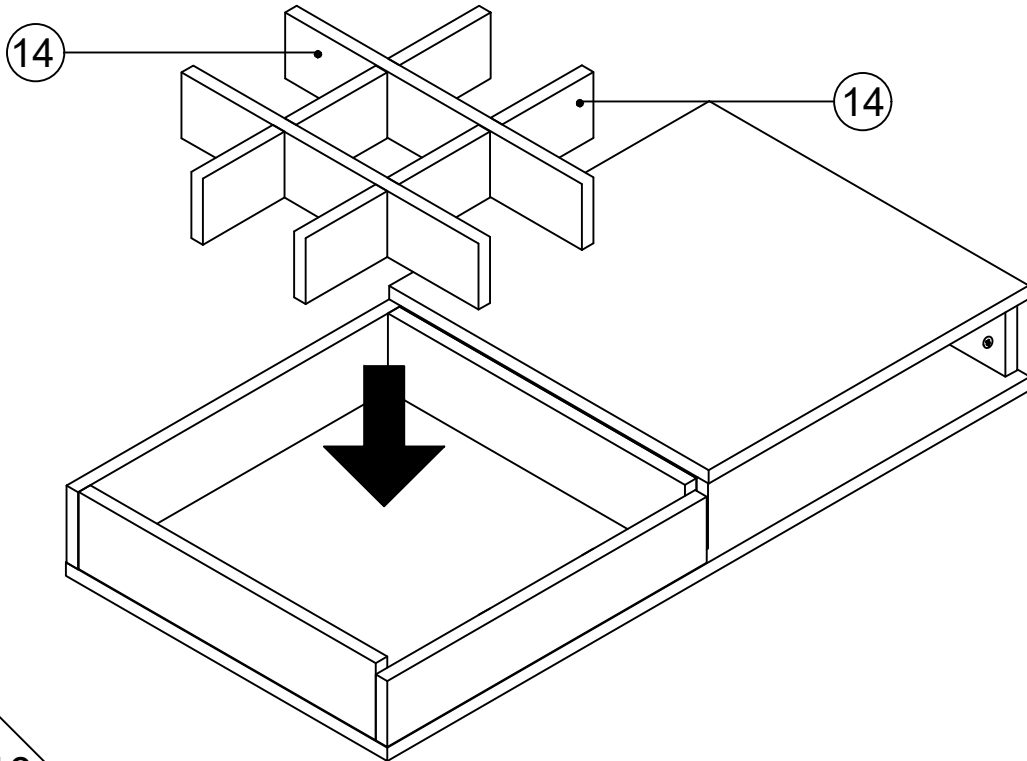

DEC0012 AMOUR

DECORMET

MATERIALS

						
X 18	X 18	X 18	X 18	X 7	X 4	X 14
A	B	C	D	E	F	G
MINIFIX GIB	MINIFIX BODY	MIN.STOPPER	DOWEL	CABINET SCREW	PLUG	3,5 x 18 SCREW
						
X 2	X 8	X 1	X 2	X 1	X 2	X 2
H (M4x15)	N	P	S	AA	AT	BD
DRAWER SCREW	METRIC SCREW	ALLEN KEY	HINGE (Crank 0)	438MM DRAWER	METAL LEG	METAL LEG PART

DEC0012 AMOUR

NO	NAME	PIECE	NO	İSİM	MİKTAR
1	BOTTOM PART	1 PC	1	ALT TABLA	1 Adet
2	RIGHT SIDE	1 PC	2	SAĞ YAN	1 Adet
3	RIGHT CENTER SEWING	1 PC	3	ORTA SAĞ DİKME	1 Adet
4	LEFT CENTER SEWING	1 PC	4	ORTA SOL DİKME	1 Adet
5	LEFT PART	1 PC	5	SOL YAN	1 Adet
6	REAR TABLE	1 PC	6	ARKA TABLA	1 Adet
7	DRAWER COVER PART	1 PC	7	ÇEKMECE ÖNÜ	1 Adet
8	DRAWER LEFT SIDE PART	1 PC	8	ÇEKMECE SOL YAN	1 Adet
9	DRAWER RIGHT SIDE PART	1 PC	9	ÇEKMECE SAĞ YAN	1 Adet
10	DRAWER BACK PART	1 PC	10	ÇEKMECE ARKA PARÇA	1 Adet
11	DRAWER / BOTTOM PART	1 PC	11	ÇEKMECE ALTLIĞI	1 Adet
12	TOP TABLE	1 PC	12	ÜST TABLA	1 Adet
13	FRONT TABLE	1 PC	13	ÖN TABLA	1 Adet
14	CHAMBERS	4 PCS	14	BÖLMELER	4 Adet
15	COVER	1 PC	15	KAPAK	1 Adet