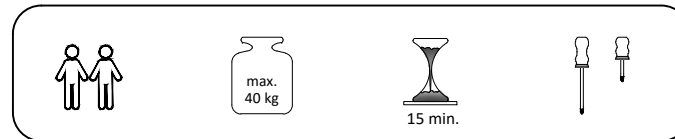

## MATERIALS

 x20	 x20	 x20	 x22	 x4
<b>B</b>	<b>A</b>	<b>C</b>	<b>D</b>	<b>AJ</b>
MINIFIX BODY	MINIFIX GIB	MIN.STOPPER	DOWEL	PLASTIC JOINING
 x12	 x6	 x28	 x4	 x8
<b>EV</b>	<b>S</b>	<b>I</b>	<b>BO</b>	<b>AH</b>
4x35 SCREW	HINGE (CRANK 0)	3,5x18 SCREW	250 mm PVC LEG	SHELF BUTTON