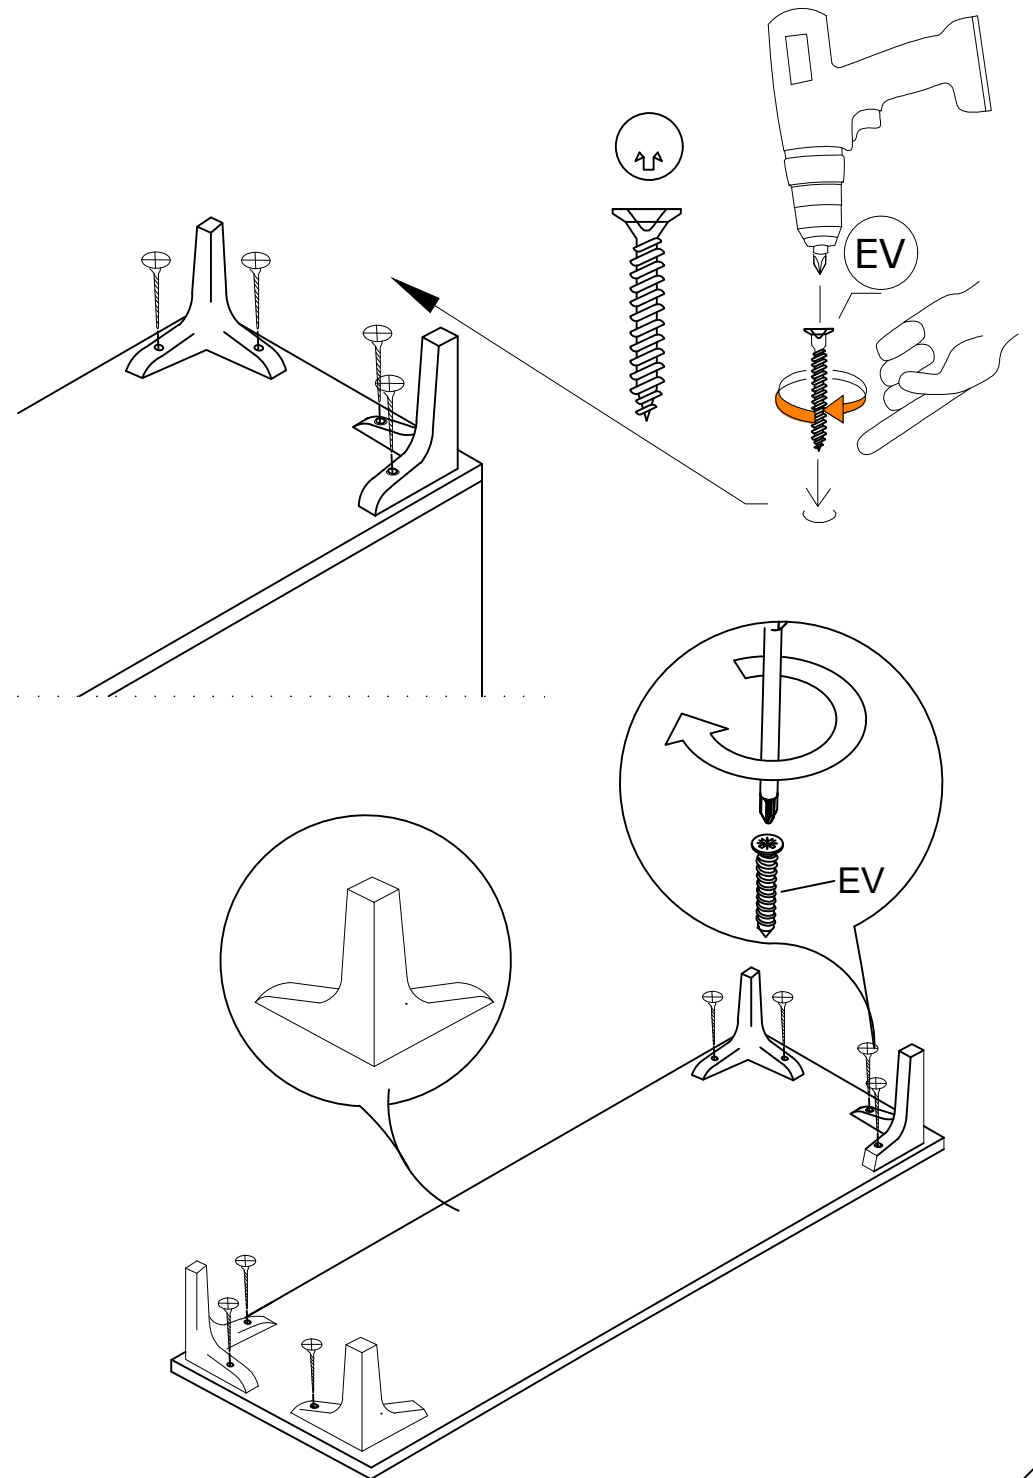

## MATERIALS

 x20	 x20	 x20	 x22	 x4
<b>B</b>	<b>A</b>	<b>C</b>	<b>D</b>	<b>AJ</b>
MINIFIX BODY	MINIFIX GIB	MIN.STOPPER	DOWEL	PLASTIC JOINING
 x12	 x6	 x28	 x4	 x8
<b>EV</b>	<b>S</b>	<b>I</b>	<b>BO</b>	<b>AH</b>
4x35 SCREW	HINGE (CRANK 0)	3,5x18 SCREW	250 mm PVC LEG	SHELF BUTTON