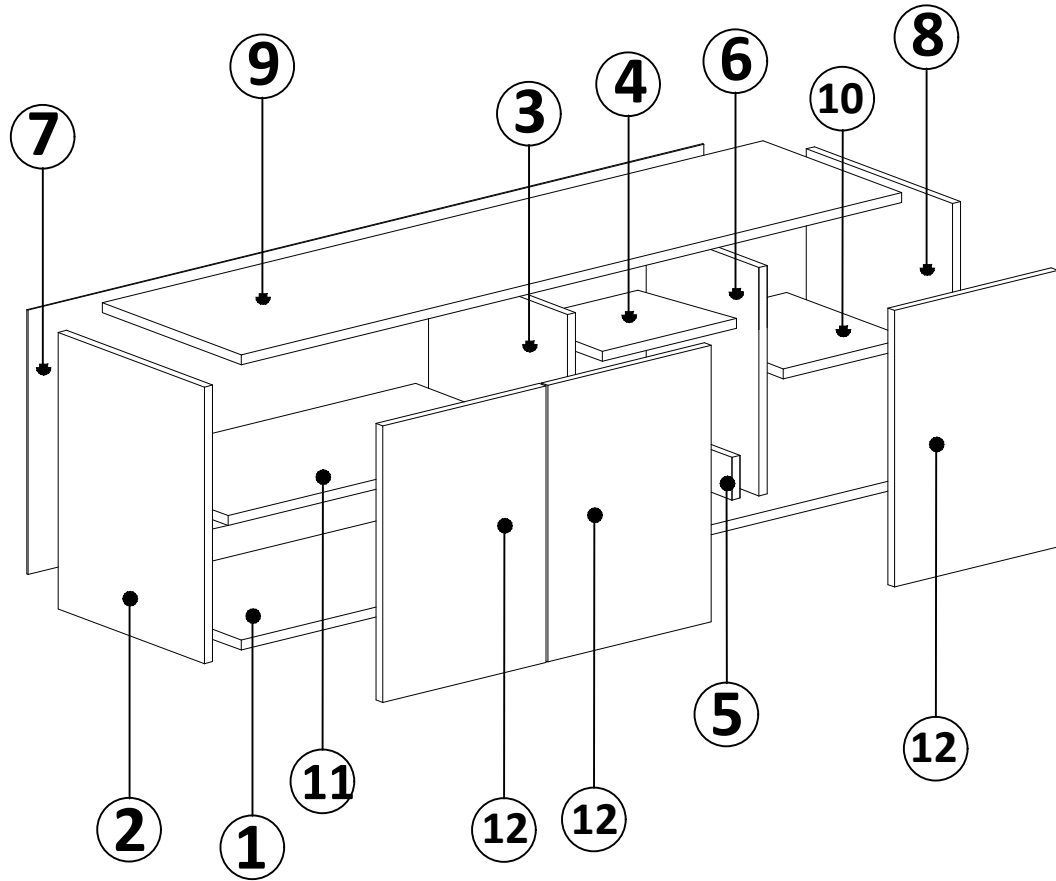

## MATERIALS

 x20	 x20	 x20	 x22	 x4
<b>B</b>	<b>A</b>	<b>C</b>	<b>D</b>	<b>AJ</b>
MINIFIX BODY	MINIFIX GIB	MIN.STOPPER	DOWEL	PLASTIC JOINING
 x12	 x6	 x28	 x4	 x8
<b>EV</b>	<b>S</b>	<b>I</b>	<b>BO</b>	<b>AH</b>
4x35 SCREW	HINGE (CRANK 0)	3,5x18 SCREW	250 mm PVC LEG	SHELF BUTTON