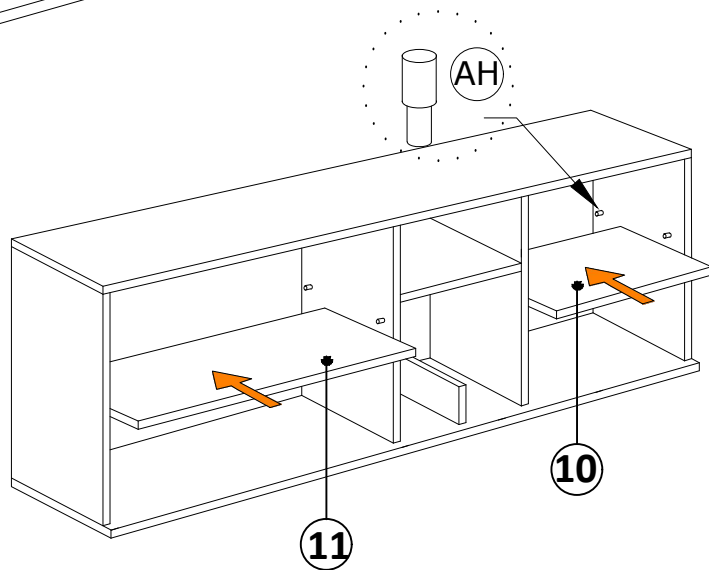

## MATERIALS

 x20	 x20	 x20	 x22	 x4
<b>B</b>	<b>A</b>	<b>C</b>	<b>D</b>	<b>AJ</b>
MINIFIX BODY	MINIFIX GIB	MIN.STOPPER	DOWEL	PLASTIC JOINING
 x12	 x6	 x28	 x4	 x8
<b>EV</b>	<b>S</b>	<b>I</b>	<b>BO</b>	<b>AH</b>
4x35 SCREW	HINGE (CRANK 0)	3,5x18 SCREW	250 mm PVC LEG	SHELF BUTTON