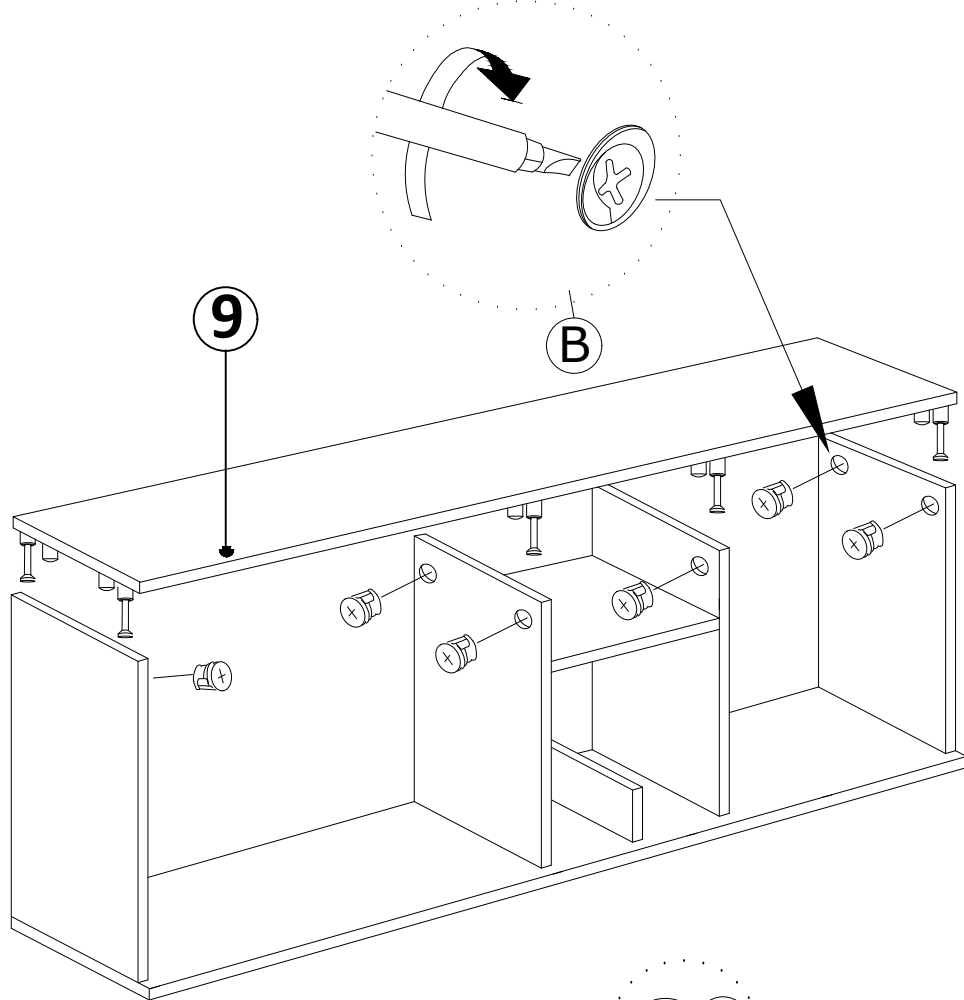

## MATERIALS

 x20	 x20	 x20	 x22	 x4
<b>B</b>	<b>A</b>	<b>C</b>	<b>D</b>	<b>AJ</b>
MINIFIX BODY	MINIFIX GIB	MIN.STOPPER	DOWEL	PLASTIC JOINING
 x12	 x6	 x28	 x4	 x8
<b>EV</b>	<b>S</b>	<b>I</b>	<b>BO</b>	<b>AH</b>
4x35 SCREW	HINGE (CRANK 0)	3,5x18 SCREW	250 mm PVC LEG	SHELF BUTTON