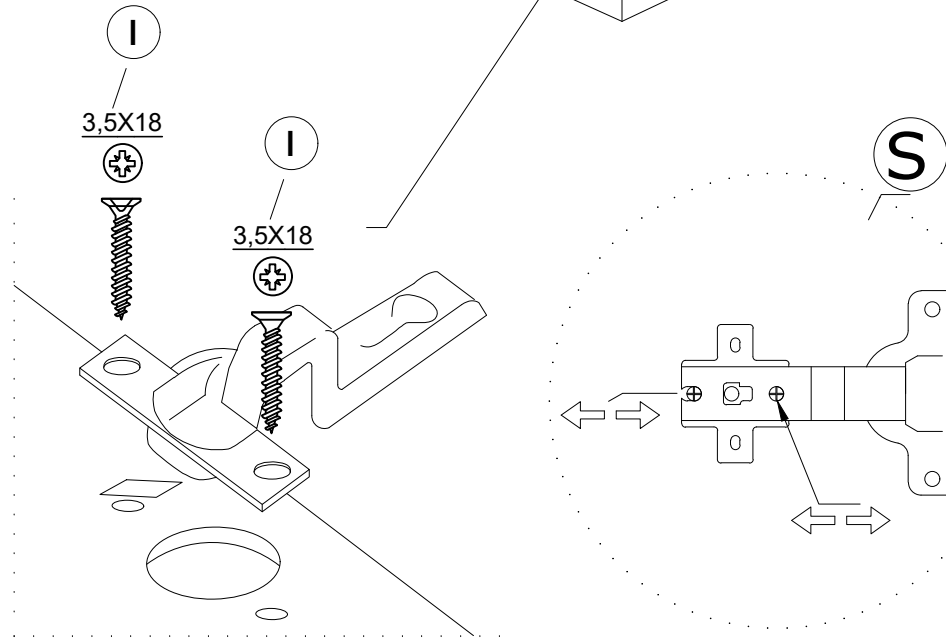

DEC0072 MİRANDA

DECORMET