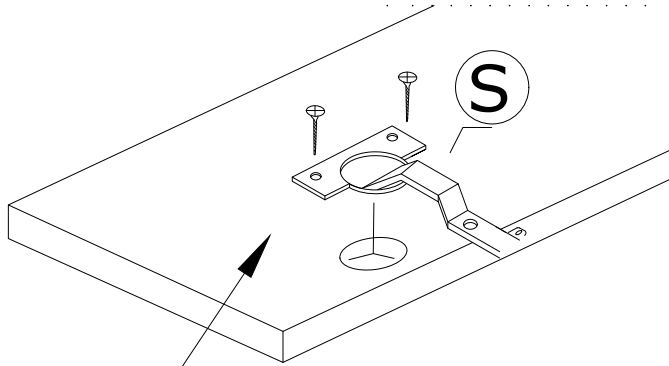

DEC0072 MİRANDA

DECORMET